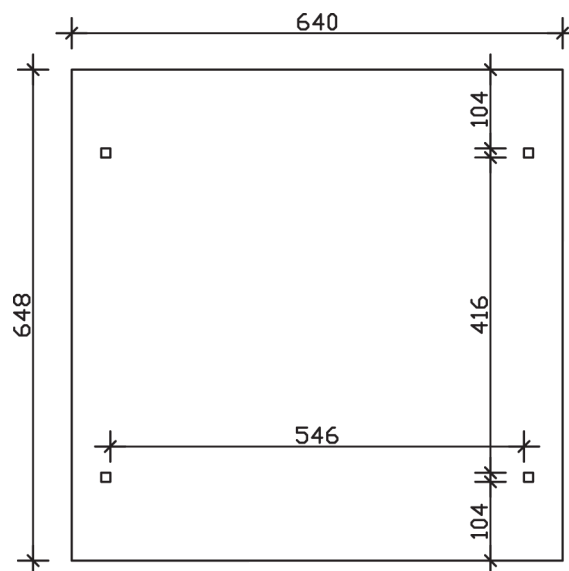

ODENWALD

Design Flachdach-Carport

Carport
ODENWALD
 640 x 648
 68

Gestaltungsbeispiel

- Massive Konstruktion aus hochwertigem Leimholz (BSH-Fichte)
- Farblich behandelt in weiß
- Dacheindeckung Polycarbonat-Doppelstegplatten in klar
- Pfosten 12 x 12 cm

CARPORT ODENWALD 640 x 648 cm

Datenblatt / Baubeschreibung

Material	Leimholz, Fichte
Farbbehandlung	Lasiert in Weiß
Pfostenstärke	12 x 12 cm
Aufstellbreite	640 cm
Aufstelltiefe	648 cm
Grundfläche	41,47 m ²
Umbauter Raum	99,84 m ³
Breite Sockelmaß	570 cm
Tiefe Sockelmaß	440 cm
Durchfahrtshöhe vorne	220 cm
Durchfahrtshöhe hinten	220 cm
Durchfahrtsbreite	546 cm
Firsthöhe	244 cm
Traufenhöhe	237,5 cm
Schneelast	1,25 kN/m ²
Windlast	0,95 kN/m ²
Dachform	Flachdach
Dachfläche	41,47 m ²
Dachneigung	1 °
Dacheindeckung	Polycarbonat-Doppelstegplatten 10 mm - klar

Dachstärke	10 mm
Wasserablauf	zur Seite
Pfostenabstand Tiefe	416 cm
Pfostenanzahl	4
Oberfläche Holz	53,47 m ²
Im Lieferumfang enthalten	H-Pfostenanker zum Einbetonieren, Montagematerial, Aufbauanleitung
Anzahl Packstücke	1
Verpackungsgewicht gesamt	761 kg
Verpackungsmaße	Paket 1: 120 cm x 650 cm x 55 cm 761,0 kg
Artikelnummer	246106-11-25
EAN-Nummer	4018211013951
Garantie	5 Jahre gemäß unseren Garantiebedingungen

ODENWALD
640 x 648 cm

Ansicht
vorne

Schnitt

Grundriss

ODENWALD

640 x 648 cm

Schnitte und Ansichten Maßstab 1:100