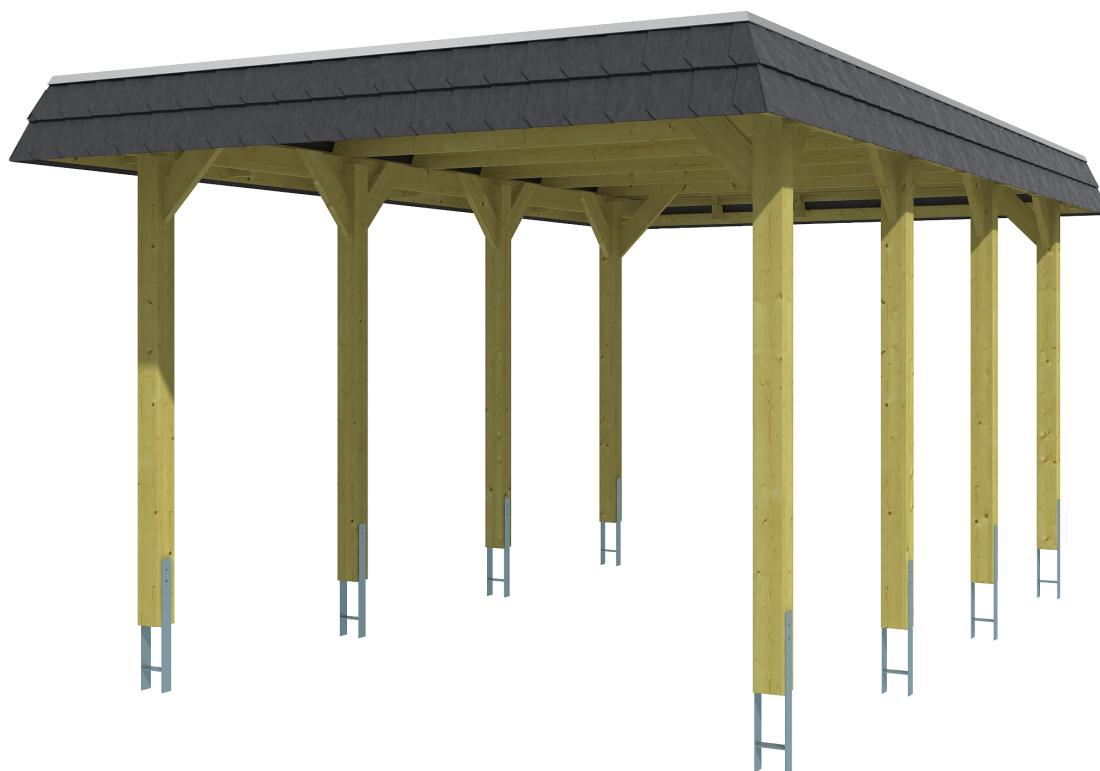

SPREEWALD

Flachdach-Carport

Carport
SPREEWALD
 345 x 589
 68

Gestaltungsbeispiel

- Konstruktion aus imprägniertem Nadelholz
- Farblich behandelt in nussbaum
- Aluminium-Dachplatten
- Pfosten 11,5 x 11,5 cm

CARPORT SPREEWALD 345 x 589 cm

Datenblatt / Baubeschreibung

Material	Nadelholz, imprägniert
Farbbehandlung	Lasiert in Nussbaum
Pfostenstärke	11,5 x 11,5 cm
Aufstellbreite	345 cm
Aufstelltiefe	589 cm
Grundfläche	20,32 m ²
Umbauter Raum	47,75 m ³
Breite Sockelmaß	308 cm
Tiefe Sockelmaß	469 cm
Durchfahrtshöhe vorne	206 cm
Durchfahrtshöhe hinten	194 cm
Durchfahrtsbreite	285 cm
Firsthöhe	241 cm
Traufenhöhe	229 cm
Schneelast	1,25 kN/m ²
Windlast	0,95 kN/m ²
Dachform	Flachdach
Dachfläche	17,00 m ²
Dachneigung	1,2 °
Dacheindeckung	Aluminium-Dachplatten mit Trapezprofil - blank

Dachstärke	0,5 mm
Wasserablauf	nach hinten
Pfostenabstand Tiefe	141 cm
Pfostenanzahl	8
Oberfläche Holz	40,9 m ²
Im Lieferumfang enthalten	H-Pfostenanker zum Einbetonieren, Montagematerial, Aufbauanleitung
Anzahl Packstücke	1
Verpackungsgewicht gesamt	506 kg
Verpackungsmaße	Paket 1: 120 cm x 325 cm x 64 cm 506,0 kg
Artikelnummer	313051-03-50
EAN-Nummer	4018211009480
Garantie	5 Jahre gemäß unseren Garantiebedingungen

SPREEWALD

345 x 589 cm

Ansicht
vorne

Schnitt

Grundriss

SPREEWALD

345 x 589 cm

Schnitte und Ansichten Maßstab 1:100