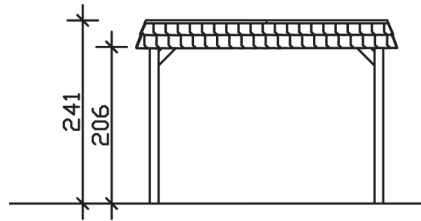

SPREEWALD

Flachdach-Carport

Carport
SPREEWALD
 345 x 589
 68

Gestaltungsbeispiel

- Konstruktion aus imprägniertem Nadelholz
- Farblich behandelt in nussbaum
- Aluminium-Dachplatten
- Pfosten 11,5 x 11,5 cm

CARPORT SPREEWALD 345 x 589 cm

Datenblatt / Baubeschreibung

Material	Nadelholz, imprägniert
Farbbehandlung	Lasiert in Nussbaum
Pfostenstärke	11,5 x 11,5 cm
Aufstellbreite	345 cm
Aufstelltiefe	589 cm
Grundfläche	20,32 m ²
Umbauter Raum	47,75 m ³
Breite Sockelmaß	308 cm
Tiefe Sockelmaß	469 cm
Durchfahrtshöhe vorne	206 cm
Durchfahrtshöhe hinten	194 cm
Durchfahrtsbreite	285 cm
Firsthöhe	241 cm
Traufenhöhe	229 cm
Schneelast	1,25 kN/m ²
Windlast	0,95 kN/m ²
Dachform	Flachdach
Dachfläche	17,00 m ²
Dachneigung	1,2 °
Dacheindeckung	Aluminium-Dachplatten mit Trapezprofil - blank

Dachstärke	0,5 mm
Wasserablauf	nach hinten
Pfostenabstand Tiefe	141 cm
Pfostenanzahl	8
Oberfläche Holz	40,9 m ²
Im Lieferumfang enthalten	H-Pfostenanker zum Einbetonieren, Montagematerial, Aufbauanleitung
Anzahl Packstücke	1
Verpackungsgewicht gesamt	506 kg
Verpackungsmaße	Paket 1: 120 cm x 325 cm x 64 cm 506,0 kg
Artikelnummer	313051-03-50
EAN-Nummer	4018211009480
Garantie	5 Jahre gemäß unseren Garantiebedingungen

SPREEWALD

345 x 589 cm

Ansicht
vorne

Schnitt

Grundriss

SPREEWALD

345 x 589 cm

Schnitte und Ansichten Maßstab 1:100