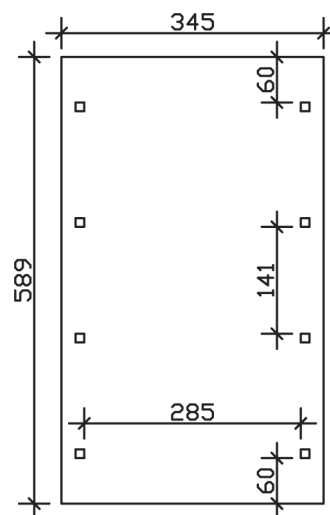

SPREEWALD

Flachdach-Carport

Carport
SPREEWALD
 345 x 589
 68

Gestaltungsbeispiel

- Konstruktion aus imprägniertem Nadelholz
- Farblich behandelt in nussbaum
- Aluminium-Dachplatten
- Pfosten 11,5 x 11,5 cm

CARPORT SPREEWALD 345 x 589 cm

Datenblatt / Baubeschreibung

Material	Nadelholz, imprägniert
Farbbehandlung	Lasiert in Nussbaum
Pfostenstärke	11,5 x 11,5 cm
Aufstellbreite	345 cm
Aufstelltiefe	589 cm
Grundfläche	20,32 m ²
Umbauter Raum	47,75 m ³
Breite Sockelmaß	308 cm
Tiefe Sockelmaß	469 cm
Durchfahrtshöhe vorne	206 cm
Durchfahrtshöhe hinten	194 cm
Durchfahrtsbreite	285 cm
Firsthöhe	241 cm
Traufenhöhe	229 cm
Schneelast	1,25 kN/m ²
Windlast	0,95 kN/m ²
Dachform	Flachdach
Dachfläche	17,00 m ²
Dachneigung	1,2 °
Dacheindeckung	Aluminium-Dachplatten mit Trapezprofil - blank

Dachstärke	0,5 mm
Wasserablauf	nach hinten
Pfostenabstand Tiefe	141 cm
Pfostenanzahl	8
Oberfläche Holz	40,9 m ²
Im Lieferumfang enthalten	H-Pfostenanker zum Einbetonieren, Montagematerial, Aufbauanleitung
Anzahl Packstücke	1
Verpackungsgewicht gesamt	506 kg
Verpackungsmaße	Paket 1: 120 cm x 325 cm x 64 cm 506,0 kg
Artikelnummer	313051-03-50
EAN-Nummer	4018211009480
Garantie	5 Jahre gemäß unseren Garantiebedingungen

SPREEWALD

345 x 589 cm

Ansicht
vorne

Schnitt

Grundriss

SPREEWALD

345 x 589 cm

Schnitte und Ansichten Maßstab 1:100