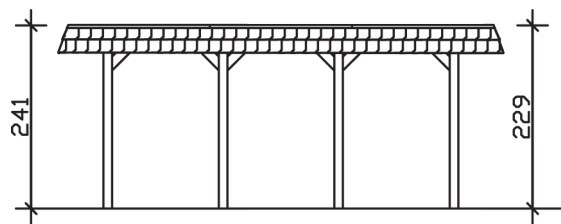

SPREEWALD

Flachdach-Carport

Carport
SPREEWALD
 345 x 589
 68

Gestaltungsbeispiel

- Konstruktion aus imprägniertem Nadelholz
- Farblich behandelt in nussbaum
- Aluminium-Dachplatten
- Pfosten 11,5 x 11,5 cm

CARPORT SPREEWALD 345 x 589 cm

Datenblatt / Baubeschreibung

Material	Nadelholz, imprägniert
Farbbehandlung	Lasiert in Nussbaum
Pfostenstärke	11,5 x 11,5 cm
Aufstellbreite	345 cm
Aufstelltiefe	589 cm
Grundfläche	20,32 m ²
Umbauter Raum	47,75 m ³
Breite Sockelmaß	308 cm
Tiefe Sockelmaß	469 cm
Durchfahrtshöhe vorne	206 cm
Durchfahrtshöhe hinten	194 cm
Durchfahrtsbreite	285 cm
Firsthöhe	241 cm
Traufenhöhe	229 cm
Schneelast	1,25 kN/m ²
Windlast	0,95 kN/m ²
Dachform	Flachdach
Dachfläche	17,00 m ²
Dachneigung	1,2 °
Dacheindeckung	Aluminium-Dachplatten mit Trapezprofil - blank

Dachstärke	0,5 mm
Wasserablauf	nach hinten
Pfostenabstand Tiefe	141 cm
Pfostenanzahl	8
Oberfläche Holz	40,9 m ²
Im Lieferumfang enthalten	H-Pfostenanker zum Einbetonieren, Montagematerial, Aufbauanleitung
Anzahl Packstücke	1
Verpackungsgewicht gesamt	506 kg
Verpackungsmaße	Paket 1: 120 cm x 325 cm x 64 cm 506,0 kg
Artikelnummer	313051-03-50
EAN-Nummer	4018211009480
Garantie	5 Jahre gemäß unseren Garantiebedingungen

SPREEWALD

345 x 589 cm

Ansicht
vorne

Schnitt

Grundriss

SPREEWALD

345 x 589 cm

Schnitte und Ansichten Maßstab 1:100