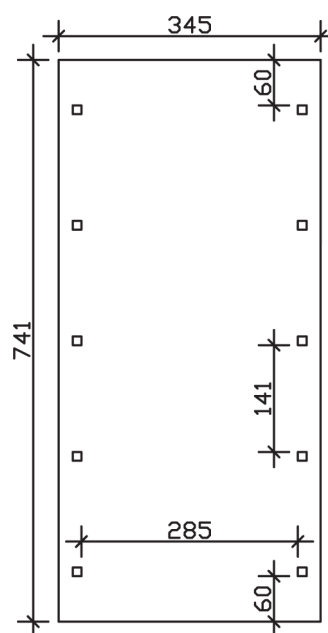

SPREEWALD

Flachdach-Carport

Carport
SPREEWALD
 345 x 741 cm

Gestaltungsbeispiel

- Konstruktion aus imprägniertem Nadelholz
- Grün imprägniert
- Aluminium-Dachplatten
- Pfosten 11,5 x 11,5 cm

CARPORT SPREEWALD 345 x 741 cm

Datenblatt / Baubeschreibung

| | |
|-------------------------------|--|
| Material | Nadelholz, imprägniert |
| Farbbehandlung | Grün imprägniert |
| Pfostenstärke | 11,5 x 11,5 cm |
| Aufstellbreite | 345 cm |
| Aufstelltiefe | 741 cm |
| Grundfläche | 25,56 m ² |
| Umbauter Raum | 59,69 m ³ |
| Breite Sockelmaß | 308 cm |
| Tiefe Sockelmaß | 621 cm |
| Durchfahrtshöhe vorne | 206 cm |
| Durchfahrtshöhe hinten | 191 cm |
| Durchfahrtsbreite | 285 cm |
| Firsthöhe | 241 cm |
| Traufenhöhe | 226 cm |
| Schneelast | 1,25 kN/m ² |
| Windlast | 0,95 kN/m ² |
| Dachform | Flachdach |
| Dachfläche | 21,68 m ² |
| Dachneigung | 1,2 ° |
| Dacheindeckung | Aluminium-Dachplatten mit Trapezprofil - blank |

| | |
|----------------------------------|--|
| Dachstärke | 0,5 mm |
| Wasserablauf | nach hinten |
| Pfostenabstand Tiefe | 141 cm |
| Pfostenanzahl | 10 |
| Oberfläche Holz | 49,28 m ² |
| Im Lieferumfang enthalten | H-Pfostenanker zum Einbetonieren, Montagematerial, Aufbauanleitung |
| Anzahl Packstücke | 1 |
| Verpackungsgewicht gesamt | 609 kg |
| Verpackungsmaße | Paket 1: 120 cm x 325 cm x 62 cm 609,0 kg |
| Artikelnummer | 313150 |
| EAN-Nummer | 4018211313150 |
| Garantie | 5 Jahre gemäß unseren Garantiebedingungen |

SPREEWALD

345 x 741 cm

Ansicht
vorne

Schnitt

Grundriss

SPREEWALD

345 x 741 cm

Schnitte und Ansichten Maßstab 1:100