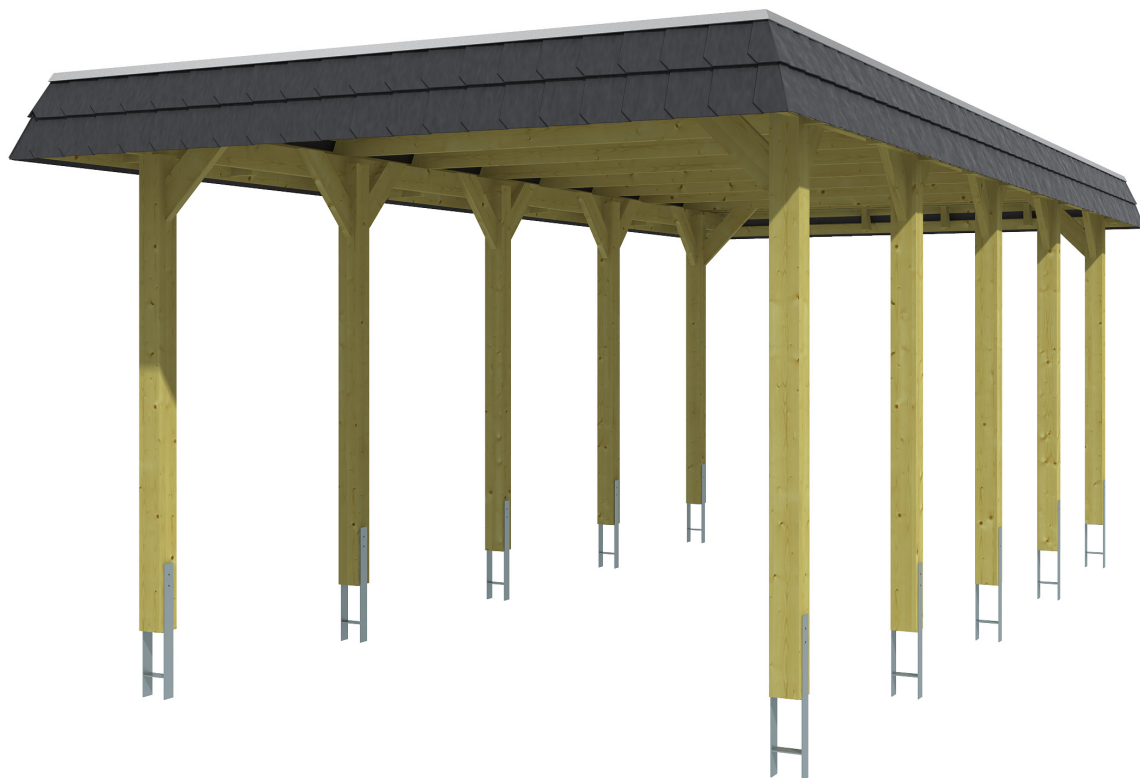

SPREEWALD

Flachdach-Carport

Carport
SPREEWALD
 345 x 741 cm

Gestaltungsbeispiel

- Konstruktion aus imprägniertem Nadelholz
- Grün imprägniert
- Aluminium-Dachplatten
- Pfosten 11,5 x 11,5 cm

CARPORT SPREEWALD 345 x 741 cm

Datenblatt / Baubeschreibung

| | |
|-------------------------------|--|
| Material | Nadelholz, imprägniert |
| Farbbehandlung | Grün imprägniert |
| Pfostenstärke | 11,5 x 11,5 cm |
| Aufstellbreite | 345 cm |
| Aufstelltiefe | 741 cm |
| Grundfläche | 25,56 m ² |
| Umbauter Raum | 59,69 m ³ |
| Breite Sockelmaß | 308 cm |
| Tiefe Sockelmaß | 621 cm |
| Durchfahrtshöhe vorne | 206 cm |
| Durchfahrtshöhe hinten | 191 cm |
| Durchfahrtsbreite | 285 cm |
| Firsthöhe | 241 cm |
| Traufenhöhe | 226 cm |
| Schneelast | 1,25 kN/m ² |
| Windlast | 0,95 kN/m ² |
| Dachform | Flachdach |
| Dachfläche | 21,68 m ² |
| Dachneigung | 1,2 ° |
| Dacheindeckung | Aluminium-Dachplatten mit Trapezprofil - blank |

| | |
|----------------------------------|--|
| Dachstärke | 0,5 mm |
| Wasserablauf | nach hinten |
| Pfostenabstand Tiefe | 141 cm |
| Pfostenanzahl | 10 |
| Oberfläche Holz | 49,28 m ² |
| Im Lieferumfang enthalten | H-Pfostenanker zum Einbetonieren, Montagematerial, Aufbauanleitung |
| Anzahl Packstücke | 1 |
| Verpackungsgewicht gesamt | 609 kg |
| Verpackungsmaße | Paket 1: 120 cm x 325 cm x 62 cm 609,0 kg |
| Artikelnummer | 313150 |
| EAN-Nummer | 4018211313150 |
| Garantie | 5 Jahre gemäß unseren Garantiebedingungen |

SPREEWALD

345 x 741 cm

Ansicht
vorne

Schnitt

Grundriss

SPREEWALD

345 x 741 cm

Schnitte und Ansichten Maßstab 1:100