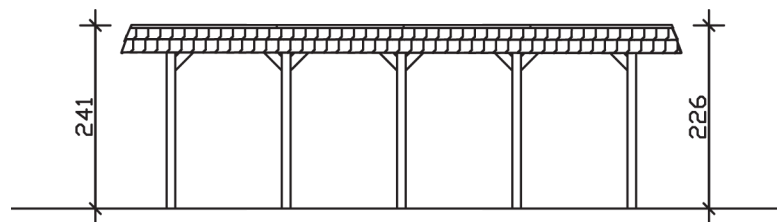

SPREEWALD

Flachdach-Carport

Carport
SPREEWALD
 345 x 741 cm

Gestaltungsbeispiel

- Konstruktion aus imprägniertem Nadelholz
- Grün imprägniert
- Aluminium-Dachplatten
- Pfosten 11,5 x 11,5 cm

CARPORT SPREEWALD 345 x 741 cm

Datenblatt / Baubeschreibung

| | |
|-------------------------------|--|
| Material | Nadelholz, imprägniert |
| Farbbehandlung | Grün imprägniert |
| Pfostenstärke | 11,5 x 11,5 cm |
| Aufstellbreite | 345 cm |
| Aufstelltiefe | 741 cm |
| Grundfläche | 25,56 m ² |
| Umbauter Raum | 59,69 m ³ |
| Breite Sockelmaß | 308 cm |
| Tiefe Sockelmaß | 621 cm |
| Durchfahrtshöhe vorne | 206 cm |
| Durchfahrtshöhe hinten | 191 cm |
| Durchfahrtsbreite | 285 cm |
| Firsthöhe | 241 cm |
| Traufenhöhe | 226 cm |
| Schneelast | 1,25 kN/m ² |
| Windlast | 0,95 kN/m ² |
| Dachform | Flachdach |
| Dachfläche | 21,68 m ² |
| Dachneigung | 1,2 ° |
| Dacheindeckung | Aluminium-Dachplatten mit Trapezprofil - blank |

| | |
|----------------------------------|--|
| Dachstärke | 0,5 mm |
| Wasserablauf | nach hinten |
| Pfostenabstand Tiefe | 141 cm |
| Pfostenanzahl | 10 |
| Oberfläche Holz | 49,28 m ² |
| Im Lieferumfang enthalten | H-Pfostenanker zum Einbetonieren, Montagematerial, Aufbauanleitung |
| Anzahl Packstücke | 1 |
| Verpackungsgewicht gesamt | 609 kg |
| Verpackungsmaße | Paket 1: 120 cm x 325 cm x 62 cm 609,0 kg |
| Artikelnummer | 313150 |
| EAN-Nummer | 4018211313150 |
| Garantie | 5 Jahre gemäß unseren Garantiebedingungen |

SPREEWALD

345 x 741 cm

Ansicht
vorne

Schnitt

Grundriss

SPREEWALD

345 x 741 cm

Schnitte und Ansichten Maßstab 1:100