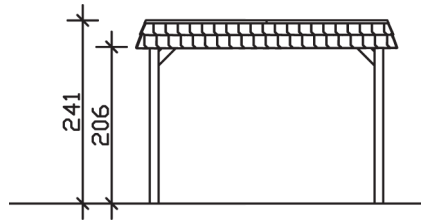

SPREEWALD

Flachdach-Carport

Carport
SPREEWALD
 345 x 741 cm

Gestaltungsbeispiel

- Konstruktion aus imprägniertem Nadelholz
- Grün imprägniert
- Aluminium-Dachplatten
- Pfosten 11,5 x 11,5 cm

CARPORT SPREEWALD 345 x 741 cm

Datenblatt / Baubeschreibung

| | |
|-------------------------------|--|
| Material | Nadelholz, imprägniert |
| Farbbehandlung | Grün imprägniert |
| Pfostenstärke | 11,5 x 11,5 cm |
| Aufstellbreite | 345 cm |
| Aufstelltiefe | 741 cm |
| Grundfläche | 25,56 m ² |
| Umbauter Raum | 59,69 m ³ |
| Breite Sockelmaß | 308 cm |
| Tiefe Sockelmaß | 621 cm |
| Durchfahrtshöhe vorne | 206 cm |
| Durchfahrtshöhe hinten | 191 cm |
| Durchfahrtsbreite | 285 cm |
| Firsthöhe | 241 cm |
| Traufenhöhe | 226 cm |
| Schneelast | 1,25 kN/m ² |
| Windlast | 0,95 kN/m ² |
| Dachform | Flachdach |
| Dachfläche | 21,68 m ² |
| Dachneigung | 1,2 ° |
| Dacheindeckung | Aluminium-Dachplatten mit Trapezprofil - blank |

| | |
|----------------------------------|--|
| Dachstärke | 0,5 mm |
| Wasserablauf | nach hinten |
| Pfostenabstand Tiefe | 141 cm |
| Pfostenanzahl | 10 |
| Oberfläche Holz | 49,28 m ² |
| Im Lieferumfang enthalten | H-Pfostenanker zum Einbetonieren, Montagematerial, Aufbauanleitung |
| Anzahl Packstücke | 1 |
| Verpackungsgewicht gesamt | 609 kg |
| Verpackungsmaße | Paket 1: 120 cm x 325 cm x 62 cm 609,0 kg |
| Artikelnummer | 313150 |
| EAN-Nummer | 4018211313150 |
| Garantie | 5 Jahre gemäß unseren Garantiebedingungen |

SPREEWALD

345 x 741 cm

Ansicht
vorne

Schnitt

Grundriss

SPREEWALD

345 x 741 cm

Schnitte und Ansichten Maßstab 1:100