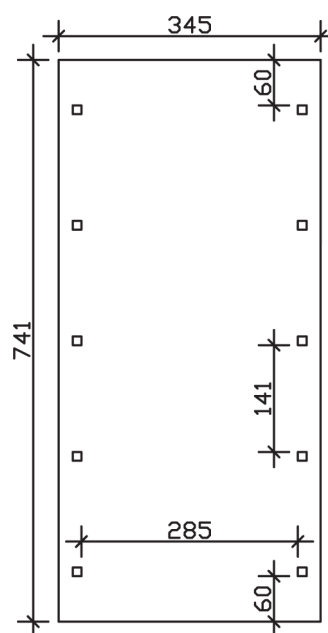

SPREEWALD

Flachdach-Carport

Carport
SPREEWALD
 345 x 741 cm

Gestaltungsbeispiel

- Konstruktion aus imprägniertem Nadelholz
- Grün imprägniert
- Aluminium-Dachplatten
- Pfosten 11,5 x 11,5 cm

CARPORT SPREEWALD 345 x 741 cm

Datenblatt / Baubeschreibung

Material	Nadelholz, imprägniert
Farbbehandlung	Grün imprägniert
Pfostenstärke	11,5 x 11,5 cm
Aufstellbreite	345 cm
Aufstelltiefe	741 cm
Grundfläche	25,56 m ²
Umbauter Raum	59,69 m ³
Breite Sockelmaß	308 cm
Tiefe Sockelmaß	621 cm
Durchfahrtshöhe vorne	206 cm
Durchfahrtshöhe hinten	191 cm
Durchfahrtsbreite	285 cm
Firsthöhe	241 cm
Traufenhöhe	226 cm
Schneelast	1,25 kN/m ²
Windlast	0,95 kN/m ²
Dachform	Flachdach
Dachfläche	21,68 m ²
Dachneigung	1,2 °
Dacheindeckung	Aluminium-Dachplatten mit Trapezprofil - blank

Dachstärke	0,5 mm
Wasserablauf	nach hinten
Pfostenabstand Tiefe	141 cm
Pfostenanzahl	10
Oberfläche Holz	49,28 m ²
Im Lieferumfang enthalten	H-Pfostenanker zum Einbetonieren, Montagematerial, Aufbauanleitung
Anzahl Packstücke	1
Verpackungsgewicht gesamt	609 kg
Verpackungsmaße	Paket 1: 120 cm x 325 cm x 62 cm 609,0 kg
Artikelnummer	313167
EAN-Nummer	4018211313167
Garantie	5 Jahre gemäß unseren Garantiebedingungen

SPREEWALD

345 x 741 cm

Ansicht
vorne

Schnitt

Grundriss

SPREEWALD

345 x 741 cm

Schnitte und Ansichten Maßstab 1:100