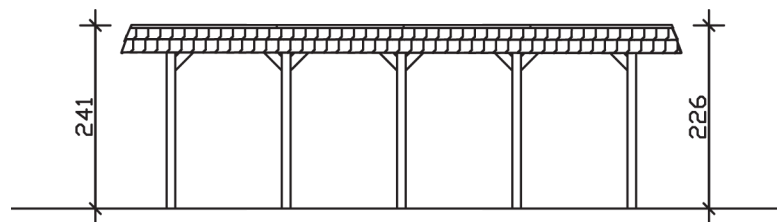

SPREEWALD

Flachdach-Carport

Carport
SPREEWALD
 345 x 741 cm

Gestaltungsbeispiel

- Konstruktion aus imprägniertem Nadelholz
- Grün imprägniert
- Aluminium-Dachplatten
- Pfosten 11,5 x 11,5 cm

CARPORT SPREEWALD 345 x 741 cm

Datenblatt / Baubeschreibung

Material	Nadelholz, imprägniert
Farbbehandlung	Grün imprägniert
Pfostenstärke	11,5 x 11,5 cm
Aufstellbreite	345 cm
Aufstelltiefe	741 cm
Grundfläche	25,56 m ²
Umbauter Raum	59,69 m ³
Breite Sockelmaß	308 cm
Tiefe Sockelmaß	621 cm
Durchfahrtshöhe vorne	206 cm
Durchfahrtshöhe hinten	191 cm
Durchfahrtsbreite	285 cm
Firsthöhe	241 cm
Traufenhöhe	226 cm
Schneelast	1,25 kN/m ²
Windlast	0,95 kN/m ²
Dachform	Flachdach
Dachfläche	21,68 m ²
Dachneigung	1,2 °
Dacheindeckung	Aluminium-Dachplatten mit Trapezprofil - blank

Dachstärke	0,5 mm
Wasserablauf	nach hinten
Pfostenabstand Tiefe	141 cm
Pfostenanzahl	10
Oberfläche Holz	49,28 m ²
Im Lieferumfang enthalten	H-Pfostenanker zum Einbetonieren, Montagematerial, Aufbauanleitung
Anzahl Packstücke	1
Verpackungsgewicht gesamt	609 kg
Verpackungsmaße	Paket 1: 120 cm x 325 cm x 62 cm 609,0 kg
Artikelnummer	313167
EAN-Nummer	4018211313167
Garantie	5 Jahre gemäß unseren Garantiebedingungen

SPREEWALD

345 x 741 cm

Ansicht
vorne

Schnitt

Grundriss

SPREEWALD

345 x 741 cm

Schnitte und Ansichten Maßstab 1:100