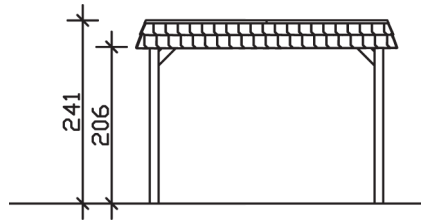

SPREEWALD

Flachdach-Carport

Carport
SPREEWALD
 345 x 741 cm

Gestaltungsbeispiel

- Konstruktion aus imprägniertem Nadelholz
- Grün imprägniert
- Aluminium-Dachplatten
- Pfosten 11,5 x 11,5 cm

CARPORT SPREEWALD 345 x 741 cm

Datenblatt / Baubeschreibung

Material	Nadelholz, imprägniert
Farbbehandlung	Grün imprägniert
Pfostenstärke	11,5 x 11,5 cm
Aufstellbreite	345 cm
Aufstelltiefe	741 cm
Grundfläche	25,56 m ²
Umbauter Raum	59,69 m ³
Breite Sockelmaß	308 cm
Tiefe Sockelmaß	621 cm
Durchfahrtshöhe vorne	206 cm
Durchfahrtshöhe hinten	191 cm
Durchfahrtsbreite	285 cm
Firsthöhe	241 cm
Traufenhöhe	226 cm
Schneelast	1,25 kN/m ²
Windlast	0,95 kN/m ²
Dachform	Flachdach
Dachfläche	21,68 m ²
Dachneigung	1,2 °
Dacheindeckung	Aluminium-Dachplatten mit Trapezprofil - blank

Dachstärke	0,5 mm
Wasserablauf	nach hinten
Pfostenabstand Tiefe	141 cm
Pfostenanzahl	10
Oberfläche Holz	49,28 m ²
Im Lieferumfang enthalten	H-Pfostenanker zum Einbetonieren, Montagematerial, Aufbauanleitung
Anzahl Packstücke	1
Verpackungsgewicht gesamt	609 kg
Verpackungsmaße	Paket 1: 120 cm x 325 cm x 62 cm 609,0 kg
Artikelnummer	313167
EAN-Nummer	4018211313167
Garantie	5 Jahre gemäß unseren Garantiebedingungen

SPREEWALD

345 x 741 cm

Ansicht
vorne

Schnitt

Grundriss

SPREEWALD

345 x 741 cm

Schnitte und Ansichten Maßstab 1:100