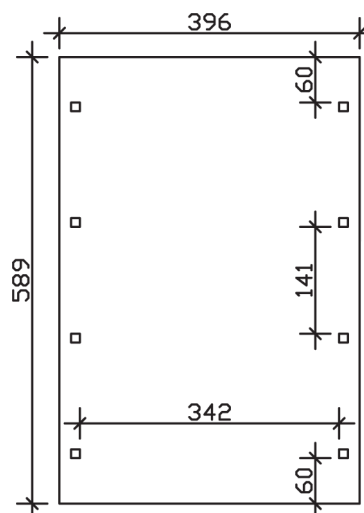

SPREEWALD

Flachdach-Carport

Carport
SPREEWALD
396 x 589 cm

Gestaltungsbeispiel

- Konstruktion aus imprägniertem Nadelholz
- Farblich behandelt in nussbaum
- Aluminium-Dachplatten
- Pfosten 11,5 x 11,5 cm

CARPORT SPREEWALD 396 x 589 cm

Datenblatt / Baubeschreibung

Material	Nadelholz, imprägniert
Farbbehandlung	Lasiert in Nussbaum
Pfostenstärke	11,5 x 11,5 cm
Aufstellbreite	396 cm
Aufstelltiefe	589 cm
Grundfläche	23,32 m ²
Umbauter Raum	55,51 m ³
Breite Sockelmaß	365 cm
Tiefe Sockelmaß	469 cm
Durchfahrtshöhe vorne	209 cm
Durchfahrtshöhe hinten	197 cm
Durchfahrtsbreite	342 cm
Firsthöhe	244 cm
Traufenhöhe	232 cm
Schneelast	1,25 kN/m ²
Windlast	0,95 kN/m ²
Dachform	Flachdach
Dachfläche	19,82 m ²
Dachneigung	1,2 °
Dacheindeckung	Aluminium-Dachplatten mit Trapezprofil - blank

Dachstärke	0,5 mm
Wasserablauf	nach hinten
Pfostenabstand Tiefe	141 cm
Pfostenanzahl	8
Oberfläche Holz	45,07 m ²
Im Lieferumfang enthalten	H-Pfostenanker zum Einbetonieren, Montagematerial, Aufbauanleitung
Anzahl Packstücke	1
Verpackungsgewicht gesamt	559 kg
Verpackungsmaße	Paket 1: 120 cm x 380 cm x 60 cm 559,0 kg
Artikelnummer	313303-03-50
EAN-Nummer	4018211009572
Garantie	5 Jahre gemäß unseren Garantiebedingungen

SPREEWALD

396 x 589 cm

Ansicht
vorne

Schnitt

Grundriss

SPREEWALD

396 x 589 cm

Schnitte und Ansichten Maßstab 1:100