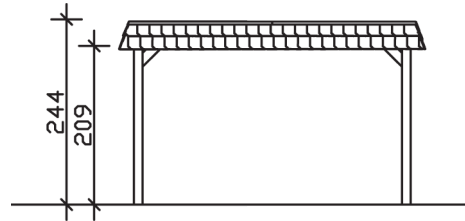

SPREEWALD

Flachdach-Carport

Carport
SPREEWALD
396 x 589 cm

Gestaltungsbeispiel

- Konstruktion aus imprägniertem Nadelholz
- Farblich behandelt in nussbaum
- Aluminium-Dachplatten
- Pfosten 11,5 x 11,5 cm

CARPORT SPREEWALD 396 x 589 cm

Datenblatt / Baubeschreibung

Material	Nadelholz, imprägniert
Farbbehandlung	Lasiert in Nussbaum
Pfostenstärke	11,5 x 11,5 cm
Aufstellbreite	396 cm
Aufstelltiefe	589 cm
Grundfläche	23,32 m ²
Umbauter Raum	55,51 m ³
Breite Sockelmaß	365 cm
Tiefe Sockelmaß	469 cm
Durchfahrtshöhe vorne	209 cm
Durchfahrtshöhe hinten	197 cm
Durchfahrtsbreite	342 cm
Firsthöhe	244 cm
Traufenhöhe	232 cm
Schneelast	1,25 kN/m ²
Windlast	0,95 kN/m ²
Dachform	Flachdach
Dachfläche	19,82 m ²
Dachneigung	1,2 °
Dacheindeckung	Aluminium-Dachplatten mit Trapezprofil - blank

Dachstärke	0,5 mm
Wasserablauf	nach hinten
Pfostenabstand Tiefe	141 cm
Pfostenanzahl	8
Oberfläche Holz	45,07 m ²
Im Lieferumfang enthalten	H-Pfostenanker zum Einbetonieren, Montagematerial, Aufbauanleitung
Anzahl Packstücke	1
Verpackungsgewicht gesamt	559 kg
Verpackungsmaße	Paket 1: 120 cm x 380 cm x 60 cm 559,0 kg
Artikelnummer	313303-03-50
EAN-Nummer	4018211009572
Garantie	5 Jahre gemäß unseren Garantiebedingungen

SPREEWALD

396 x 589 cm

Ansicht
vorne

Schnitt

Grundriss

SPREEWALD

396 x 589 cm

Schnitte und Ansichten Maßstab 1:100