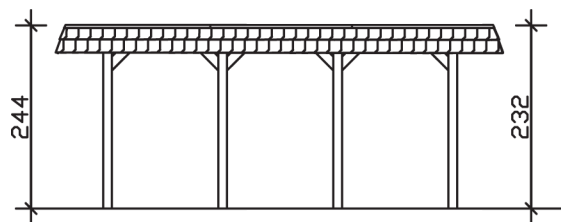

SPREEWALD

Flachdach-Carport

Carport
SPREEWALD
396 x 589 cm

Gestaltungsbeispiel

- Konstruktion aus imprägniertem Nadelholz
- Farblich behandelt in nussbaum
- Aluminium-Dachplatten
- Pfosten 11,5 x 11,5 cm

CARPORT SPREEWALD 396 x 589 cm

Datenblatt / Baubeschreibung

Material	Nadelholz, imprägniert
Farbbehandlung	Lasiert in Nussbaum
Pfostenstärke	11,5 x 11,5 cm
Aufstellbreite	396 cm
Aufstelltiefe	589 cm
Grundfläche	23,32 m ²
Umbauter Raum	55,51 m ³
Breite Sockelmaß	365 cm
Tiefe Sockelmaß	469 cm
Durchfahrtshöhe vorne	209 cm
Durchfahrtshöhe hinten	197 cm
Durchfahrtsbreite	342 cm
Firsthöhe	244 cm
Traufenhöhe	232 cm
Schneelast	1,25 kN/m ²
Windlast	0,95 kN/m ²
Dachform	Flachdach
Dachfläche	19,82 m ²
Dachneigung	1,2 °
Dacheindeckung	Aluminium-Dachplatten mit Trapezprofil - blank

Dachstärke	0,5 mm
Wasserablauf	nach hinten
Pfostenabstand Tiefe	141 cm
Pfostenanzahl	8
Oberfläche Holz	45,07 m ²
Im Lieferumfang enthalten	H-Pfostenanker zum Einbetonieren, Montagematerial, Aufbauanleitung
Anzahl Packstücke	1
Verpackungsgewicht gesamt	559 kg
Verpackungsmaße	Paket 1: 120 cm x 380 cm x 60 cm 559,0 kg
Artikelnummer	313303-03-50
EAN-Nummer	4018211009572
Garantie	5 Jahre gemäß unseren Garantiebedingungen

SPREEWALD

396 x 589 cm

Ansicht
vorne

Schnitt

Grundriss

SPREEWALD

396 x 589 cm

Schnitte und Ansichten Maßstab 1:100