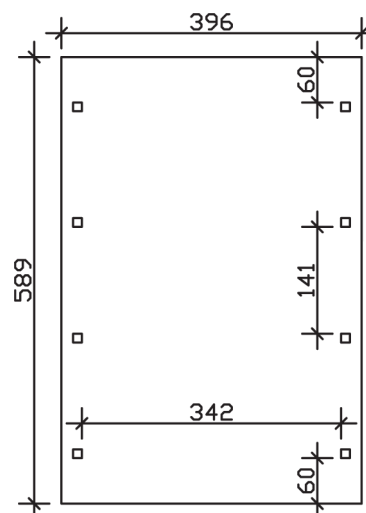

SPREEWALD

Flachdach-Carport

Carport
SPREEWALD
396 x 589 cm

Gestaltungsbeispiel

- Konstruktion aus imprägniertem Nadelholz
- Grün imprägniert
- Dachschalung mit EPDM-Folie
- Pfosten 11,5 x 11,5 cm

CARPORT SPREEWALD 396 x 589 cm

Datenblatt / Baubeschreibung

Material	Nadelholz, imprägniert
Farbbehandlung	Grün imprägniert
Pfostenstärke	11,5 x 11,5 cm
Aufstellbreite	396 cm
Aufstelltiefe	589 cm
Grundfläche	23,32 m ²
Umbauter Raum	55,51 m ³
Breite Sockelmaß	365 cm
Tiefe Sockelmaß	469 cm
Durchfahrtshöhe vorne	209 cm
Durchfahrtshöhe hinten	197 cm
Durchfahrtsbreite	342 cm
Firsthöhe	244 cm
Traufenhöhe	232 cm
Schneelast	1,25 kN/m ²
Windlast	0,95 kN/m ²
Dachform	Flachdach
Dachfläche	19,82 m ²
Dachneigung	1,2 °
Dacheindeckung	Dachschalung mit EPDM-Folie

Dachstärke	20 mm
Wasserablauf	nach hinten
Pfostenabstand Tiefe	141 cm
Pfostenanzahl	8
Oberfläche Holz	96,86 m ²
Im Lieferumfang enthalten	H-Pfostenanker zum Einbetonieren, Montagematerial, Aufbauanleitung
Anzahl Packstücke	2
Verpackungsgewicht gesamt	765 kg
Verpackungsmaße	Paket 1: 120 cm x 380 cm x 75 cm 665,0 kg Paket 2: 50 cm x 50 cm x 60 cm 100,0 kg
Artikelnummer	313303-99-35
EAN-Nummer	4018211034000
Garantie	5 Jahre gemäß unseren Garantiebedingungen

SPREEWALD
396 x 589 cm

Ansicht
vorne

Schnitt

Grundriss

SPREEWALD

396 x 589 cm

Schnitte und Ansichten Maßstab 1:100