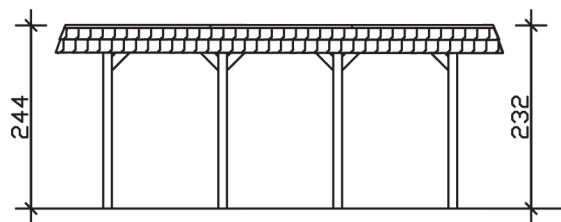

SPREEWALD

Flachdach-Carport

Carport
SPREEWALD
396 x 589 cm

Gestaltungsbeispiel

- Konstruktion aus imprägniertem Nadelholz
- Grün imprägniert
- Dachschalung mit EPDM-Folie
- Pfosten 11,5 x 11,5 cm

CARPORT SPREEWALD 396 x 589 cm

Datenblatt / Baubeschreibung

Material	Nadelholz, imprägniert
Farbbehandlung	Grün imprägniert
Pfostenstärke	11,5 x 11,5 cm
Aufstellbreite	396 cm
Aufstelltiefe	589 cm
Grundfläche	23,32 m ²
Umbauter Raum	55,51 m ³
Breite Sockelmaß	365 cm
Tiefe Sockelmaß	469 cm
Durchfahrtshöhe vorne	209 cm
Durchfahrtshöhe hinten	197 cm
Durchfahrtsbreite	342 cm
Firsthöhe	244 cm
Traufenhöhe	232 cm
Schneelast	1,25 kN/m ²
Windlast	0,95 kN/m ²
Dachform	Flachdach
Dachfläche	19,82 m ²
Dachneigung	1,2 °
Dacheindeckung	Dachschalung mit EPDM-Folie

Dachstärke	20 mm
Wasserablauf	nach hinten
Pfostenabstand Tiefe	141 cm
Pfostenanzahl	8
Oberfläche Holz	96,86 m ²
Im Lieferumfang enthalten	H-Pfostenanker zum Einbetonieren, Montagematerial, Aufbauanleitung
Anzahl Packstücke	2
Verpackungsgewicht gesamt	765 kg
Verpackungsmaße	Paket 1: 120 cm x 380 cm x 75 cm 665,0 kg Paket 2: 50 cm x 50 cm x 60 cm 100,0 kg
Artikelnummer	313303-99-35
EAN-Nummer	4018211034000
Garantie	5 Jahre gemäß unseren Garantiebedingungen

SPREEWALD
396 x 589 cm

Ansicht
vorne

Schnitt

Grundriss

SPREEWALD

396 x 589 cm

Schnitte und Ansichten Maßstab 1:100