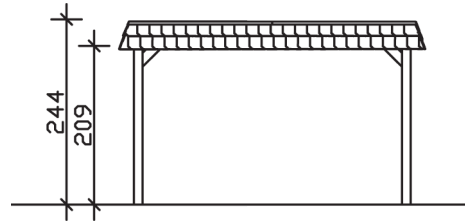

SPREEWALD

Flachdach-Carport

Carport
SPREEWALD
396 x 589 cm

Gestaltungsbeispiel

- Konstruktion aus imprägniertem Nadelholz
- Grün imprägniert
- Dachschalung mit EPDM-Folie
- Pfosten 11,5 x 11,5 cm

CARPORT SPREEWALD 396 x 589 cm

Datenblatt / Baubeschreibung

Material	Nadelholz, imprägniert
Farbbehandlung	Grün imprägniert
Pfostenstärke	11,5 x 11,5 cm
Aufstellbreite	396 cm
Aufstelltiefe	589 cm
Grundfläche	23,32 m ²
Umbauter Raum	55,51 m ³
Breite Sockelmaß	365 cm
Tiefe Sockelmaß	469 cm
Durchfahrtshöhe vorne	209 cm
Durchfahrtshöhe hinten	197 cm
Durchfahrtsbreite	342 cm
Firsthöhe	244 cm
Traufenhöhe	232 cm
Schneelast	1,25 kN/m ²
Windlast	0,95 kN/m ²
Dachform	Flachdach
Dachfläche	19,82 m ²
Dachneigung	1,2 °
Dacheindeckung	Dachschalung mit EPDM-Folie

Dachstärke	20 mm
Wasserablauf	nach hinten
Pfostenabstand Tiefe	141 cm
Pfostenanzahl	8
Oberfläche Holz	96,86 m ²
Im Lieferumfang enthalten	H-Pfostenanker zum Einbetonieren, Montagematerial, Aufbauanleitung
Anzahl Packstücke	2
Verpackungsgewicht gesamt	765 kg
Verpackungsmaße	Paket 1: 120 cm x 380 cm x 75 cm 665,0 kg Paket 2: 50 cm x 50 cm x 60 cm 100,0 kg
Artikelnummer	313303-99-35
EAN-Nummer	4018211034000
Garantie	5 Jahre gemäß unseren Garantiebedingungen

SPREEWALD
396 x 589 cm

Ansicht
vorne

Schnitt

Grundriss

SPREEWALD

396 x 589 cm

Schnitte und Ansichten Maßstab 1:100