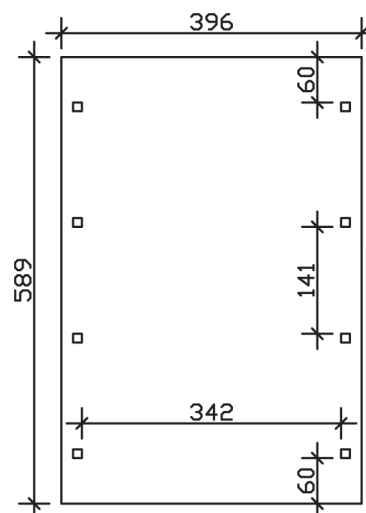

SPREEWALD

Flachdach-Carport

Carport
SPREEWALD
396 x 589 cm

Gestaltungsbeispiel

- Konstruktion aus imprägniertem Nadelholz
- Farblich behandelt in nussbaum
- Dachschalung mit EPDM-Folie
- Pfosten 11,5 x 11,5 cm

CARPORT SPREEWALD 396 x 589 cm

Datenblatt / Baubeschreibung

Material	Nadelholz, imprägniert
Farbbehandlung	Lasiert in Nussbaum
Pfostenstärke	11,5 x 11,5 cm
Aufstellbreite	396 cm
Aufstelltiefe	589 cm
Grundfläche	23,32 m ²
Umbauter Raum	55,51 m ³
Breite Sockelmaß	365 cm
Tiefe Sockelmaß	469 cm
Durchfahrtshöhe vorne	209 cm
Durchfahrtshöhe hinten	197 cm
Durchfahrtsbreite	342 cm
Firsthöhe	244 cm
Traufenhöhe	232 cm
Schneelast	1,25 kN/m ²
Windlast	0,95 kN/m ²
Dachform	Flachdach
Dachfläche	19,82 m ²
Dachneigung	1,2 °
Dacheindeckung	Dachschalung mit EPDM-Folie

Dachstärke	20 mm
Wasserablauf	nach hinten
Pfostenabstand Tiefe	141 cm
Pfostenanzahl	8
Oberfläche Holz	96,86 m ²
Im Lieferumfang enthalten	H-Pfostenanker zum Einbetonieren, Montagematerial, Aufbauanleitung
Anzahl Packstücke	2
Verpackungsgewicht gesamt	765 kg
Verpackungsmaße	Paket 1: 120 cm x 380 cm x 75 cm 665,0 kg Paket 2: 50 cm x 50 cm x 60 cm 100,0 kg
Artikelnummer	313310-03-35
EAN-Nummer	4018211034031
Garantie	5 Jahre gemäß unseren Garantiebedingungen

SPREEWALD
396 x 589 cm

Ansicht
vorne

Schnitt

Grundriss

SPREEWALD

396 x 589 cm

Schnitte und Ansichten Maßstab 1:100