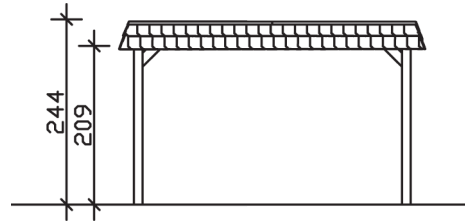

SPREEWALD

Flachdach-Carport

Carport
SPREEWALD
396 x 589 cm

Gestaltungsbeispiel

- Konstruktion aus imprägniertem Nadelholz
- Farblich behandelt in nussbaum
- Dachschalung mit EPDM-Folie
- Pfosten 11,5 x 11,5 cm

CARPORT SPREEWALD 396 x 589 cm

Datenblatt / Baubeschreibung

Material	Nadelholz, imprägniert
Farbbehandlung	Lasiert in Nussbaum
Pfostenstärke	11,5 x 11,5 cm
Aufstellbreite	396 cm
Aufstelltiefe	589 cm
Grundfläche	23,32 m ²
Umbauter Raum	55,51 m ³
Breite Sockelmaß	365 cm
Tiefe Sockelmaß	469 cm
Durchfahrtshöhe vorne	209 cm
Durchfahrtshöhe hinten	197 cm
Durchfahrtsbreite	342 cm
Firsthöhe	244 cm
Traufenhöhe	232 cm
Schneelast	1,25 kN/m ²
Windlast	0,95 kN/m ²
Dachform	Flachdach
Dachfläche	19,82 m ²
Dachneigung	1,2 °
Dacheindeckung	Dachschalung mit EPDM-Folie

Dachstärke	20 mm
Wasserablauf	nach hinten
Pfostenabstand Tiefe	141 cm
Pfostenanzahl	8
Oberfläche Holz	96,86 m ²
Im Lieferumfang enthalten	H-Pfostenanker zum Einbetonieren, Montagematerial, Aufbauanleitung
Anzahl Packstücke	2
Verpackungsgewicht gesamt	765 kg
Verpackungsmaße	Paket 1: 120 cm x 380 cm x 75 cm 665,0 kg Paket 2: 50 cm x 50 cm x 60 cm 100,0 kg
Artikelnummer	313310-03-35
EAN-Nummer	4018211034031
Garantie	5 Jahre gemäß unseren Garantiebedingungen

SPREEWALD
396 x 589 cm

Ansicht
vorne

Schnitt

Grundriss

SPREEWALD

396 x 589 cm

Schnitte und Ansichten Maßstab 1:100