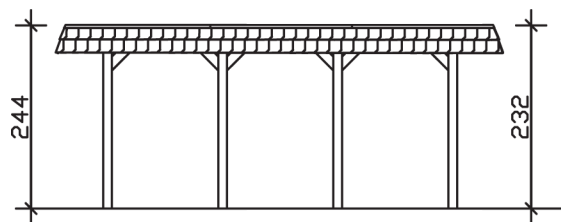

SPREEWALD

Flachdach-Carport

Carport
SPREEWALD
396 x 589 cm

Gestaltungsbeispiel

- Konstruktion aus imprägniertem Nadelholz
- Farblich behandelt in nussbaum
- Dachschalung mit EPDM-Folie
- Pfosten 11,5 x 11,5 cm

CARPORT SPREEWALD 396 x 589 cm

Datenblatt / Baubeschreibung

Material	Nadelholz, imprägniert
Farbbehandlung	Lasiert in Nussbaum
Pfostenstärke	11,5 x 11,5 cm
Aufstellbreite	396 cm
Aufstelltiefe	589 cm
Grundfläche	23,32 m ²
Umbauter Raum	55,51 m ³
Breite Sockelmaß	365 cm
Tiefe Sockelmaß	469 cm
Durchfahrtshöhe vorne	209 cm
Durchfahrtshöhe hinten	197 cm
Durchfahrtsbreite	342 cm
Firsthöhe	244 cm
Traufenhöhe	232 cm
Schneelast	1,25 kN/m ²
Windlast	0,95 kN/m ²
Dachform	Flachdach
Dachfläche	19,82 m ²
Dachneigung	1,2 °
Dacheindeckung	Dachschalung mit EPDM-Folie

Dachstärke	20 mm
Wasserablauf	nach hinten
Pfostenabstand Tiefe	141 cm
Pfostenanzahl	8
Oberfläche Holz	96,86 m ²
Im Lieferumfang enthalten	H-Pfostenanker zum Einbetonieren, Montagematerial, Aufbauanleitung
Anzahl Packstücke	2
Verpackungsgewicht gesamt	765 kg
Verpackungsmaße	Paket 1: 120 cm x 380 cm x 75 cm 665,0 kg Paket 2: 50 cm x 50 cm x 60 cm 100,0 kg
Artikelnummer	313310-03-35
EAN-Nummer	4018211034031
Garantie	5 Jahre gemäß unseren Garantiebedingungen

SPREEWALD
396 x 589 cm

Ansicht
vorne

Schnitt

Grundriss

SPREEWALD

396 x 589 cm

Schnitte und Ansichten Maßstab 1:100