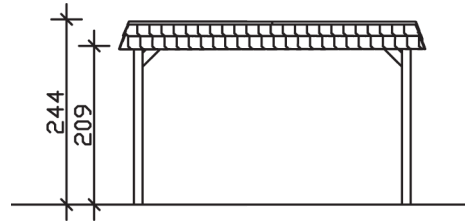

SPREEWALD

Flachdach-Carport

Carport
SPREEWALD
396 x 589 cm

Gestaltungsbeispiel

- Konstruktion aus imprägniertem Nadelholz
- Grün imprägniert
- Dachschalung mit EPDM-Folie
- Pfosten 11,5 x 11,5 cm

CARPORT SPREEWALD 396 x 589 cm

Datenblatt / Baubeschreibung

Material	Nadelholz, imprägniert
Farbbehandlung	Grün imprägniert
Pfostenstärke	11,5 x 11,5 cm
Aufstellbreite	396 cm
Aufstelltiefe	589 cm
Grundfläche	23,32 m ²
Umbauter Raum	55,51 m ³
Breite Sockelmaß	365 cm
Tiefe Sockelmaß	469 cm
Durchfahrtshöhe vorne	209 cm
Durchfahrtshöhe hinten	197 cm
Durchfahrtsbreite	342 cm
Firsthöhe	244 cm
Traufenhöhe	232 cm
Schneelast	1,25 kN/m ²
Windlast	0,95 kN/m ²
Dachform	Flachdach
Dachfläche	19,82 m ²
Dachneigung	1,2 °
Dacheindeckung	Dachschalung mit EPDM-Folie

Dachstärke	20 mm
Wasserablauf	nach hinten
Pfostenabstand Tiefe	141 cm
Pfostenanzahl	8
Oberfläche Holz	96,86 m ²
Im Lieferumfang enthalten	H-Pfostenanker zum Einbetonieren, Montagematerial, Aufbauanleitung
Anzahl Packstücke	2
Verpackungsgewicht gesamt	765 kg
Verpackungsmaße	Paket 1: 120 cm x 380 cm x 75 cm 665,0 kg Paket 2: 50 cm x 50 cm x 60 cm 100,0 kg
Artikelnummer	313310-99-35
EAN-Nummer	4018211034024
Garantie	5 Jahre gemäß unseren Garantiebedingungen

SPREEWALD
396 x 589 cm

Ansicht
vorne

Schnitt

Grundriss

SPREEWALD

396 x 589 cm

Schnitte und Ansichten Maßstab 1:100