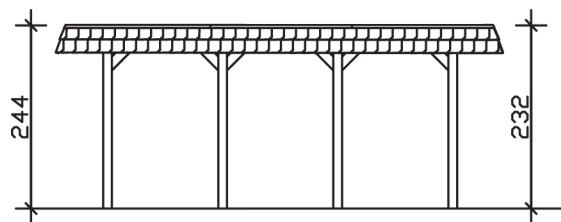

SPREEWALD

Flachdach-Carport

Carport
SPREEWALD
396 x 589 cm

Gestaltungsbeispiel

- Konstruktion aus imprägniertem Nadelholz
- Grün imprägniert
- Dachschalung mit EPDM-Folie
- Pfosten 11,5 x 11,5 cm

CARPORT SPREEWALD 396 x 589 cm

Datenblatt / Baubeschreibung

Material	Nadelholz, imprägniert
Farbbehandlung	Grün imprägniert
Pfostenstärke	11,5 x 11,5 cm
Aufstellbreite	396 cm
Aufstelltiefe	589 cm
Grundfläche	23,32 m ²
Umbauter Raum	55,51 m ³
Breite Sockelmaß	365 cm
Tiefe Sockelmaß	469 cm
Durchfahrtshöhe vorne	209 cm
Durchfahrtshöhe hinten	197 cm
Durchfahrtsbreite	342 cm
Firsthöhe	244 cm
Traufenhöhe	232 cm
Schneelast	1,25 kN/m ²
Windlast	0,95 kN/m ²
Dachform	Flachdach
Dachfläche	19,82 m ²
Dachneigung	1,2 °
Dacheindeckung	Dachschalung mit EPDM-Folie

Dachstärke	20 mm
Wasserablauf	nach hinten
Pfostenabstand Tiefe	141 cm
Pfostenanzahl	8
Oberfläche Holz	96,86 m ²
Im Lieferumfang enthalten	H-Pfostenanker zum Einbetonieren, Montagematerial, Aufbauanleitung
Anzahl Packstücke	2
Verpackungsgewicht gesamt	765 kg
Verpackungsmaße	Paket 1: 120 cm x 380 cm x 75 cm 665,0 kg Paket 2: 50 cm x 50 cm x 60 cm 100,0 kg
Artikelnummer	313310-99-35
EAN-Nummer	4018211034024
Garantie	5 Jahre gemäß unseren Garantiebedingungen

SPREEWALD
396 x 589 cm

Ansicht
vorne

Schnitt

Grundriss

SPREEWALD

396 x 589 cm

Schnitte und Ansichten Maßstab 1:100