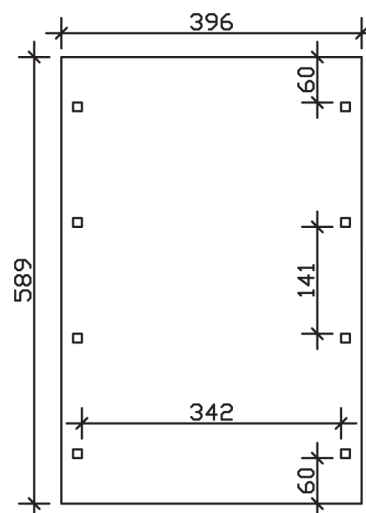

SPREEWALD

Flachdach-Carport

Carport
SPREEWALD
396 x 589 cm

Gestaltungsbeispiel

- Konstruktion aus imprägniertem Nadelholz
- Grün imprägniert
- Dachschalung mit EPDM-Folie
- Pfosten 11,5 x 11,5 cm

CARPORT SPREEWALD 396 x 589 cm

Datenblatt / Baubeschreibung

Material	Nadelholz, imprägniert
Farbbehandlung	Grün imprägniert
Pfostenstärke	11,5 x 11,5 cm
Aufstellbreite	396 cm
Aufstelltiefe	589 cm
Grundfläche	23,32 m ²
Umbauter Raum	55,51 m ³
Breite Sockelmaß	365 cm
Tiefe Sockelmaß	469 cm
Durchfahrtshöhe vorne	209 cm
Durchfahrtshöhe hinten	197 cm
Durchfahrtsbreite	342 cm
Firsthöhe	244 cm
Traufenhöhe	232 cm
Schneelast	1,25 kN/m ²
Windlast	0,95 kN/m ²
Dachform	Flachdach
Dachfläche	19,82 m ²
Dachneigung	1,2 °
Dacheindeckung	Dachschalung mit EPDM-Folie

Dachstärke	20 mm
Wasserablauf	nach hinten
Pfostenabstand Tiefe	141 cm
Pfostenanzahl	8
Oberfläche Holz	96,86 m ²
Im Lieferumfang enthalten	H-Pfostenanker zum Einbetonieren, Montagematerial, Aufbauanleitung
Anzahl Packstücke	2
Verpackungsgewicht gesamt	765 kg
Verpackungsmaße	Paket 1: 120 cm x 380 cm x 75 cm 665,0 kg Paket 2: 50 cm x 50 cm x 60 cm 100,0 kg
Artikelnummer	313310-99-35
EAN-Nummer	4018211034024
Garantie	5 Jahre gemäß unseren Garantiebedingungen

SPREEWALD
396 x 589 cm

Ansicht
vorne

Schnitt

Grundriss

SPREEWALD

396 x 589 cm

Schnitte und Ansichten Maßstab 1:100