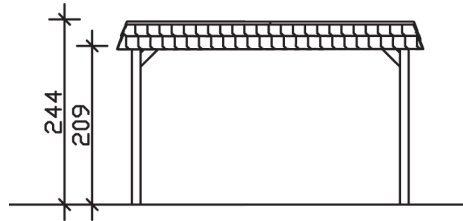

SPREEWALD

Flachdach-Carport

Carport
SPREEWALD
 396 x 741 cm

Gestaltungsbeispiel

- Konstruktion aus imprägniertem Nadelholz
- Farblich behandelt in nussbaum
- Dachschalung mit EPDM-Folie
- Pfosten 11,5 x 11,5 cm

CARPORT SPREEWALD 396 x 741 cm

Datenblatt / Baubeschreibung

Material	Nadelholz, imprägniert
Farbbehandlung	Lasiert in Nussbaum
Pfostenstärke	11,5 x 11,5 cm
Aufstellbreite	396 cm
Aufstelltiefe	741 cm
Grundfläche	29,34 m ²
Umbauter Raum	69,10 m ³
Breite Sockelmaß	365 cm
Tiefe Sockelmaß	621 cm
Durchfahrtshöhe vorne	209 cm
Durchfahrtshöhe hinten	192 cm
Durchfahrtsbreite	342 cm
Firsthöhe	244 cm
Traufenhöhe	227 cm
Schneelast	1,25 kN/m ²
Windlast	0,95 kN/m ²
Dachform	Flachdach
Dachfläche	25,27 m ²
Dachneigung	1,2 °
Dacheindeckung	Dachschalung mit EPDM-Folie

Dachstärke	20 mm
Wasserablauf	nach hinten
Pfostenabstand Tiefe	141 cm
Pfostenanzahl	10
Oberfläche Holz	121,87 m ²
Im Lieferumfang enthalten	H-Pfostenanker zum Einbetonieren, Montagematerial, Aufbauanleitung
Anzahl Packstücke	2
Verpackungsgewicht gesamt	933 kg
Verpackungsmaße	Paket 1: 120 cm x 380 cm x 75 cm 813,0 kg Paket 2: 50 cm x 50 cm x 60 cm 120,0 kg
Artikelnummer	313419-03-35
EAN-Nummer	4018211034079
Garantie	5 Jahre gemäß unseren Garantiebedingungen

SPREEWALD
396 x 741 cm

Ansicht
vorne

Schnitt

Grundriss

SPREEWALD

396 x 741 cm

Schnitte und Ansichten Maßstab 1:100