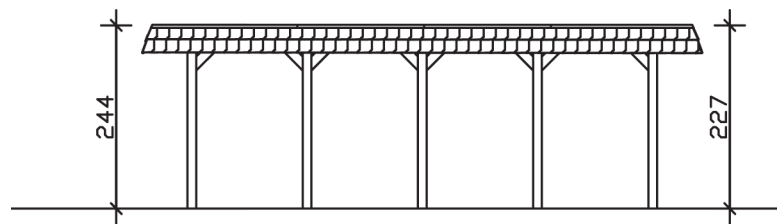

SPREEWALD

Flachdach-Carport

Carport
SPREEWALD
 396 x 741 cm

Gestaltungsbeispiel

- Konstruktion aus imprägniertem Nadelholz
- Farblich behandelt in nussbaum
- Dachschalung mit EPDM-Folie
- Pfosten 11,5 x 11,5 cm

CARPORT SPREEWALD 396 x 741 cm

Datenblatt / Baubeschreibung

Material	Nadelholz, imprägniert
Farbbehandlung	Lasiert in Nussbaum
Pfostenstärke	11,5 x 11,5 cm
Aufstellbreite	396 cm
Aufstelltiefe	741 cm
Grundfläche	29,34 m ²
Umbauter Raum	69,10 m ³
Breite Sockelmaß	365 cm
Tiefe Sockelmaß	621 cm
Durchfahrtshöhe vorne	209 cm
Durchfahrtshöhe hinten	192 cm
Durchfahrtsbreite	342 cm
Firsthöhe	244 cm
Traufenhöhe	227 cm
Schneelast	1,25 kN/m ²
Windlast	0,95 kN/m ²
Dachform	Flachdach
Dachfläche	25,27 m ²
Dachneigung	1,2 °
Dacheindeckung	Dachschalung mit EPDM-Folie

Dachstärke	20 mm
Wasserablauf	nach hinten
Pfostenabstand Tiefe	141 cm
Pfostenanzahl	10
Oberfläche Holz	121,87 m ²
Im Lieferumfang enthalten	H-Pfostenanker zum Einbetonieren, Montagematerial, Aufbauanleitung
Anzahl Packstücke	2
Verpackungsgewicht gesamt	933 kg
Verpackungsmaße	Paket 1: 120 cm x 380 cm x 75 cm 813,0 kg Paket 2: 50 cm x 50 cm x 60 cm 120,0 kg
Artikelnummer	313419-03-35
EAN-Nummer	4018211034079
Garantie	5 Jahre gemäß unseren Garantiebedingungen

SPREEWALD
396 x 741 cm

Ansicht
vorne

Schnitt

Grundriss

SPREEWALD

396 x 741 cm

Schnitte und Ansichten Maßstab 1:100