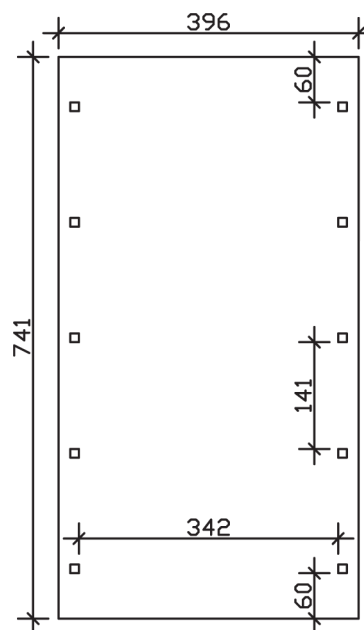

SPREEWALD

Flachdach-Carport

Carport
SPREEWALD
 396 x 741 cm

Gestaltungsbeispiel

- Konstruktion aus imprägniertem Nadelholz
- Farblich behandelt in nussbaum
- Dachschalung mit EPDM-Folie
- Pfosten 11,5 x 11,5 cm

CARPORT SPREEWALD 396 x 741 cm

Datenblatt / Baubeschreibung

Material	Nadelholz, imprägniert
Farbbehandlung	Lasiert in Nussbaum
Pfostenstärke	11,5 x 11,5 cm
Aufstellbreite	396 cm
Aufstelltiefe	741 cm
Grundfläche	29,34 m ²
Umbauter Raum	69,10 m ³
Breite Sockelmaß	365 cm
Tiefe Sockelmaß	621 cm
Durchfahrtshöhe vorne	209 cm
Durchfahrtshöhe hinten	192 cm
Durchfahrtsbreite	342 cm
Firsthöhe	244 cm
Traufenhöhe	227 cm
Schneelast	1,25 kN/m ²
Windlast	0,95 kN/m ²
Dachform	Flachdach
Dachfläche	25,27 m ²
Dachneigung	1,2 °
Dacheindeckung	Dachschalung mit EPDM-Folie

Dachstärke	20 mm
Wasserablauf	nach hinten
Pfostenabstand Tiefe	141 cm
Pfostenanzahl	10
Oberfläche Holz	121,87 m ²
Im Lieferumfang enthalten	H-Pfostenanker zum Einbetonieren, Montagematerial, Aufbauanleitung
Anzahl Packstücke	2
Verpackungsgewicht gesamt	933 kg
Verpackungsmaße	Paket 1: 120 cm x 380 cm x 75 cm 813,0 kg Paket 2: 50 cm x 50 cm x 60 cm 120,0 kg
Artikelnummer	313419-03-35
EAN-Nummer	4018211034079
Garantie	5 Jahre gemäß unseren Garantiebedingungen

SPREEWALD
396 x 741 cm

Ansicht
vorne

Schnitt

Grundriss

SPREEWALD

396 x 741 cm

Schnitte und Ansichten Maßstab 1:100