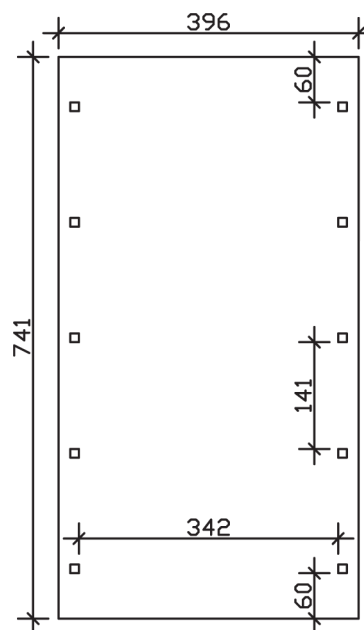

SPREEWALD

Flachdach-Carport

Carport
SPREEWALD
 396 x 741 cm

Gestaltungsbeispiel

- Konstruktion aus imprägniertem Nadelholz
- Farblich behandelt in nussbaum
- Aluminium-Dachplatten
- Pfosten 11,5 x 11,5 cm

CARPORT SPREEWALD 396 x 741 cm

Datenblatt / Baubeschreibung

Material	Nadelholz, imprägniert
Farbbehandlung	Lasiert in Nussbaum
Pfostenstärke	11,5 x 11,5 cm
Aufstellbreite	396 cm
Aufstelltiefe	741 cm
Grundfläche	29,34 m ²
Umbauter Raum	69,10 m ³
Breite Sockelmaß	365 cm
Tiefe Sockelmaß	621 cm
Durchfahrtshöhe vorne	209 cm
Durchfahrtshöhe hinten	192 cm
Durchfahrtsbreite	342 cm
Firsthöhe	244 cm
Traufenhöhe	227 cm
Schneelast	1,25 kN/m ²
Windlast	0,95 kN/m ²
Dachform	Flachdach
Dachfläche	25,27 m ²
Dachneigung	1,2 °
Dacheindeckung	Aluminium-Dachplatten mit Trapezprofil - blank

Dachstärke	0,5 mm
Wasserablauf	nach hinten
Pfostenabstand Tiefe	141 cm
Pfostenanzahl	10
Oberfläche Holz	54,28 m ²
Im Lieferumfang enthalten	H-Pfostenanker zum Einbetonieren, Montagematerial, Aufbauanleitung
Anzahl Packstücke	1
Verpackungsgewicht gesamt	674 kg
Verpackungsmaße	Paket 1: 120 cm x 380 cm x 60 cm 674,0 kg
Artikelnummer	313419-03-50
EAN-Nummer	4018211009619
Garantie	5 Jahre gemäß unseren Garantiebedingungen

SPREEWALD

396 x 741 cm

Ansicht
vorne

Schnitt

Grundriss

SPREEWALD

396 x 741 cm

Schnitte und Ansichten Maßstab 1:100