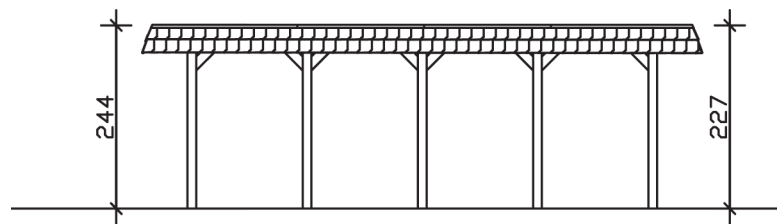

SPREEWALD

Flachdach-Carport

Carport
SPREEWALD
 396 x 741 cm

Gestaltungsbeispiel

- Konstruktion aus imprägniertem Nadelholz
- Farblich behandelt in nussbaum
- Aluminium-Dachplatten
- Pfosten 11,5 x 11,5 cm

CARPORT SPREEWALD 396 x 741 cm

Datenblatt / Baubeschreibung

Material	Nadelholz, imprägniert
Farbbehandlung	Lasiert in Nussbaum
Pfostenstärke	11,5 x 11,5 cm
Aufstellbreite	396 cm
Aufstelltiefe	741 cm
Grundfläche	29,34 m ²
Umbauter Raum	69,10 m ³
Breite Sockelmaß	365 cm
Tiefe Sockelmaß	621 cm
Durchfahrtshöhe vorne	209 cm
Durchfahrtshöhe hinten	192 cm
Durchfahrtsbreite	342 cm
Firsthöhe	244 cm
Traufenhöhe	227 cm
Schneelast	1,25 kN/m ²
Windlast	0,95 kN/m ²
Dachform	Flachdach
Dachfläche	25,27 m ²
Dachneigung	1,2 °
Dacheindeckung	Aluminium-Dachplatten mit Trapezprofil - blank

Dachstärke	0,5 mm
Wasserablauf	nach hinten
Pfostenabstand Tiefe	141 cm
Pfostenanzahl	10
Oberfläche Holz	54,28 m ²
Im Lieferumfang enthalten	H-Pfostenanker zum Einbetonieren, Montagematerial, Aufbauanleitung
Anzahl Packstücke	1
Verpackungsgewicht gesamt	674 kg
Verpackungsmaße	Paket 1: 120 cm x 380 cm x 60 cm 674,0 kg
Artikelnummer	313419-03-50
EAN-Nummer	4018211009619
Garantie	5 Jahre gemäß unseren Garantiebedingungen

SPREEWALD

396 x 741 cm

Ansicht
vorne

Schnitt

Grundriss

SPREEWALD

396 x 741 cm

Schnitte und Ansichten Maßstab 1:100