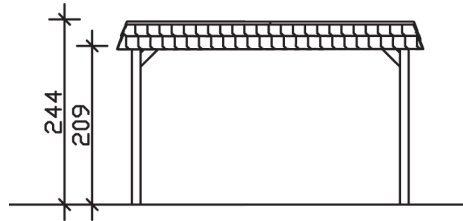

SPREEWALD

Flachdach-Carport

Carport
SPREEWALD
 396 x 741 cm

Gestaltungsbeispiel

- Konstruktion aus imprägniertem Nadelholz
- Farblich behandelt in nussbaum
- Aluminium-Dachplatten
- Pfosten 11,5 x 11,5 cm

CARPORT SPREEWALD 396 x 741 cm

Datenblatt / Baubeschreibung

Material	Nadelholz, imprägniert
Farbbehandlung	Lasiert in Nussbaum
Pfostenstärke	11,5 x 11,5 cm
Aufstellbreite	396 cm
Aufstelltiefe	741 cm
Grundfläche	29,34 m ²
Umbauter Raum	69,10 m ³
Breite Sockelmaß	365 cm
Tiefe Sockelmaß	621 cm
Durchfahrtshöhe vorne	209 cm
Durchfahrtshöhe hinten	192 cm
Durchfahrtsbreite	342 cm
Firsthöhe	244 cm
Traufenhöhe	227 cm
Schneelast	1,25 kN/m ²
Windlast	0,95 kN/m ²
Dachform	Flachdach
Dachfläche	25,27 m ²
Dachneigung	1,2 °
Dacheindeckung	Aluminium-Dachplatten mit Trapezprofil - blank

Dachstärke	0,5 mm
Wasserablauf	nach hinten
Pfostenabstand Tiefe	141 cm
Pfostenanzahl	10
Oberfläche Holz	54,28 m ²
Im Lieferumfang enthalten	H-Pfostenanker zum Einbetonieren, Montagematerial, Aufbauanleitung
Anzahl Packstücke	1
Verpackungsgewicht gesamt	674 kg
Verpackungsmaße	Paket 1: 120 cm x 380 cm x 60 cm 674,0 kg
Artikelnummer	313419-03-50
EAN-Nummer	4018211009619
Garantie	5 Jahre gemäß unseren Garantiebedingungen

SPREEWALD

396 x 741 cm

Ansicht
vorne

Schnitt

Grundriss

SPREEWALD

396 x 741 cm

Schnitte und Ansichten Maßstab 1:100