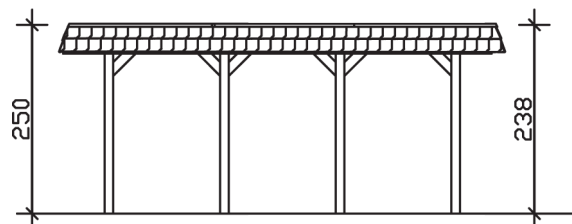

SPREEWALD

Flachdach-Carport

Carport
SPREEWALD
 585 x 589
 68

Gestaltungsbeispiel

- Konstruktion aus imprägniertem Nadelholz
- Farblich behandelt in nussbaum
- Aluminium-Dachplatten
- Pfosten 11,5 x 11,5 cm

CARPORT SPREEWALD 585 x 589 cm

Datenblatt / Baubeschreibung

Material	Nadelholz, imprägniert
Farbbehandlung	Lasiert in Nussbaum
Pfostenstärke	11,5 x 11,5 cm
Aufstellbreite	585 cm
Aufstelltiefe	589 cm
Grundfläche	34,46 m ²
Umbauter Raum	84,07 m ³
Breite Sockelmaß	553 cm
Tiefe Sockelmaß	469 cm
Durchfahrtshöhe vorne	215 cm
Durchfahrtshöhe hinten	203 cm
Durchfahrtsbreite	530 cm
Firsthöhe	250 cm
Traufenhöhe	238 cm
Schneelast	1,25 kN/m ²
Windlast	0,95 kN/m ²
Dachform	Flachdach
Dachfläche	30,25 m ²
Dachneigung	1,2 °
Dacheindeckung	Aluminium-Dachplatten mit Trapezprofil - blank

Dachstärke	0,5 mm
Wasserablauf	nach hinten
Pfostenabstand Tiefe	141 cm
Pfostenanzahl	8
Oberfläche Holz	61,63 m ²
Im Lieferumfang enthalten	H-Pfostenanker zum Einbetonieren, Montagematerial, Aufbauanleitung
Anzahl Packstücke	1
Verpackungsgewicht gesamt	816 kg
Verpackungsmaße	Paket 1: 120 cm x 560 cm x 60 cm 816,0 kg
Artikelnummer	313563-03-50
EAN-Nummer	4018211009671
Garantie	5 Jahre gemäß unseren Garantiebedingungen

SPREEWALD

585 x 589 cm

Ansicht
vorne

Schnitt

Grundriss

SPREEWALD

585 x 589 cm

Schnitte und Ansichten Maßstab 1:100