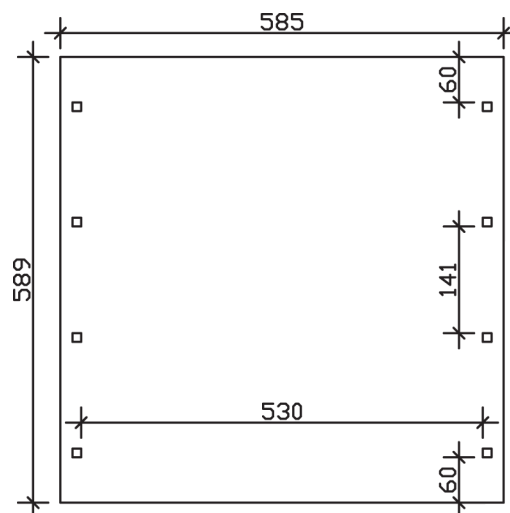

SPREEWALD

Flachdach-Carport

Carport
SPREEWALD
 585 x 589
 68

Gestaltungsbeispiel

- Konstruktion aus imprägniertem Nadelholz
- Farblich behandelt in nussbaum
- Aluminium-Dachplatten
- Pfosten 11,5 x 11,5 cm

CARPORT SPREEWALD 585 x 589 cm

Datenblatt / Baubeschreibung

Material	Nadelholz, imprägniert
Farbbehandlung	Lasiert in Nussbaum
Pfostenstärke	11,5 x 11,5 cm
Aufstellbreite	585 cm
Aufstelltiefe	589 cm
Grundfläche	34,46 m ²
Umbauter Raum	84,07 m ³
Breite Sockelmaß	553 cm
Tiefe Sockelmaß	469 cm
Durchfahrtshöhe vorne	215 cm
Durchfahrtshöhe hinten	203 cm
Durchfahrtsbreite	530 cm
Firsthöhe	250 cm
Traufenhöhe	238 cm
Schneelast	1,25 kN/m ²
Windlast	0,95 kN/m ²
Dachform	Flachdach
Dachfläche	30,25 m ²
Dachneigung	1,2 °
Dacheindeckung	Aluminium-Dachplatten mit Trapezprofil - blank

Dachstärke	0,5 mm
Wasserablauf	nach hinten
Pfostenabstand Tiefe	141 cm
Pfostenanzahl	8
Oberfläche Holz	61,63 m ²
Im Lieferumfang enthalten	H-Pfostenanker zum Einbetonieren, Montagematerial, Aufbauanleitung
Anzahl Packstücke	1
Verpackungsgewicht gesamt	816 kg
Verpackungsmaße	Paket 1: 120 cm x 560 cm x 60 cm 816,0 kg
Artikelnummer	313563-03-50
EAN-Nummer	4018211009671
Garantie	5 Jahre gemäß unseren Garantiebedingungen

SPREEWALD

585 x 589 cm

Ansicht
vorne

Schnitt

Grundriss

SPREEWALD

585 x 589 cm

Schnitte und Ansichten Maßstab 1:100