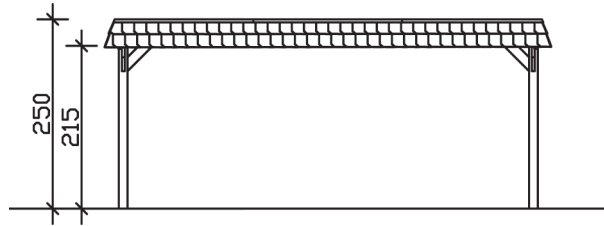

SPREEWALD

Flachdach-Carport

Carport
SPREEWALD
 585 x 589
 68

Gestaltungsbeispiel

- Konstruktion aus imprägniertem Nadelholz
- Farblich behandelt in nussbaum
- Aluminium-Dachplatten
- Pfosten 11,5 x 11,5 cm

CARPORT SPREEWALD 585 x 589 cm

Datenblatt / Baubeschreibung

Material	Nadelholz, imprägniert
Farbbehandlung	Lasiert in Nussbaum
Pfostenstärke	11,5 x 11,5 cm
Aufstellbreite	585 cm
Aufstelltiefe	589 cm
Grundfläche	34,46 m ²
Umbauter Raum	84,07 m ³
Breite Sockelmaß	553 cm
Tiefe Sockelmaß	469 cm
Durchfahrtshöhe vorne	215 cm
Durchfahrtshöhe hinten	203 cm
Durchfahrtsbreite	530 cm
Firsthöhe	250 cm
Traufenhöhe	238 cm
Schneelast	1,25 kN/m ²
Windlast	0,95 kN/m ²
Dachform	Flachdach
Dachfläche	30,25 m ²
Dachneigung	1,2 °
Dacheindeckung	Aluminium-Dachplatten mit Trapezprofil - blank

Dachstärke	0,5 mm
Wasserablauf	nach hinten
Pfostenabstand Tiefe	141 cm
Pfostenanzahl	8
Oberfläche Holz	61,63 m ²
Im Lieferumfang enthalten	H-Pfostenanker zum Einbetonieren, Montagematerial, Aufbauanleitung
Anzahl Packstücke	1
Verpackungsgewicht gesamt	816 kg
Verpackungsmaße	Paket 1: 120 cm x 560 cm x 60 cm 816,0 kg
Artikelnummer	313563-03-50
EAN-Nummer	4018211009671
Garantie	5 Jahre gemäß unseren Garantiebedingungen

SPREEWALD

585 x 589 cm

Ansicht
vorne

Schnitt

Grundriss

SPREEWALD

585 x 589 cm

Schnitte und Ansichten Maßstab 1:100