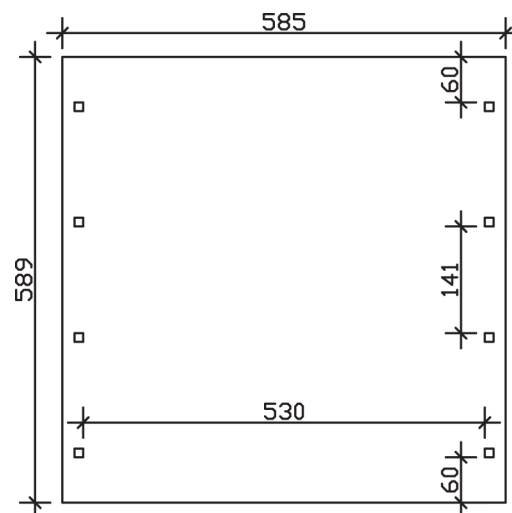

SPREEWALD

Flachdach-Carport

Carport
SPREEWALD
 585 x 589
 68

Gestaltungsbeispiel

- Konstruktion aus imprägniertem Nadelholz
- Grün imprägniert
- Dachschalung mit EPDM-Folie
- Pfosten 11,5 x 11,5 cm

CARPORT SPREEWALD 585 x 589 cm

Datenblatt / Baubeschreibung

Material	Nadelholz, imprägniert
Farbbehandlung	Grün imprägniert
Pfostenstärke	11,5 x 11,5 cm
Aufstellbreite	585 cm
Aufstelltiefe	589 cm
Grundfläche	34,46 m ²
Umbauter Raum	84,07 m ³
Breite Sockelmaß	553 cm
Tiefe Sockelmaß	469 cm
Durchfahrtshöhe vorne	215 cm
Durchfahrtshöhe hinten	203 cm
Durchfahrtsbreite	530 cm
Firsthöhe	250 cm
Traufenhöhe	238 cm
Schneelast	1,25 kN/m ²
Windlast	0,95 kN/m ²
Dachform	Flachdach
Dachfläche	30,25 m ²
Dachneigung	1,2 °
Dacheindeckung	Dachschalung mit EPDM-Folie

Dachstärke	20 mm
Wasserablauf	nach hinten
Pfostenabstand Tiefe	141 cm
Pfostenanzahl	8
Oberfläche Holz	137,39 m ²
Im Lieferumfang enthalten	H-Pfostenanker zum Einbetonieren, Montagematerial, Aufbauanleitung
Anzahl Packstücke	2
Verpackungsgewicht gesamt	1121 kg
Verpackungsmaße	Paket 1: 120 cm x 560 cm x 75 cm 1.001,0 kg Paket 2: 50 cm x 50 cm x 60 cm 120,0 kg
Artikelnummer	313563-99-35
EAN-Nummer	4018211034109
Garantie	5 Jahre gemäß unseren Garantiebedingungen

SPREEWALD
585 x 589 cm

Ansicht
vorne

Schnitt

Grundriss

SPREEWALD

585 x 589 cm

Schnitte und Ansichten Maßstab 1:100