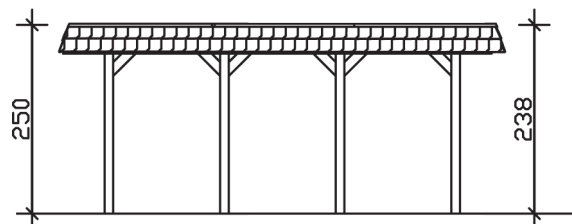

SPREEWALD

Flachdach-Carport

Carport
SPREEWALD
 585 x 589
 68

Gestaltungsbeispiel

- Konstruktion aus imprägniertem Nadelholz
- Grün imprägniert
- Dachschalung mit EPDM-Folie
- Pfosten 11,5 x 11,5 cm

CARPORT SPREEWALD 585 x 589 cm

Datenblatt / Baubeschreibung

Material	Nadelholz, imprägniert
Farbbehandlung	Grün imprägniert
Pfostenstärke	11,5 x 11,5 cm
Aufstellbreite	585 cm
Aufstelltiefe	589 cm
Grundfläche	34,46 m ²
Umbauter Raum	84,07 m ³
Breite Sockelmaß	553 cm
Tiefe Sockelmaß	469 cm
Durchfahrtshöhe vorne	215 cm
Durchfahrtshöhe hinten	203 cm
Durchfahrtsbreite	530 cm
Firsthöhe	250 cm
Traufenhöhe	238 cm
Schneelast	1,25 kN/m ²
Windlast	0,95 kN/m ²
Dachform	Flachdach
Dachfläche	30,25 m ²
Dachneigung	1,2 °
Dacheindeckung	Dachschalung mit EPDM-Folie

Dachstärke	20 mm
Wasserablauf	nach hinten
Pfostenabstand Tiefe	141 cm
Pfostenanzahl	8
Oberfläche Holz	137,39 m ²
Im Lieferumfang enthalten	H-Pfostenanker zum Einbetonieren, Montagematerial, Aufbauanleitung
Anzahl Packstücke	2
Verpackungsgewicht gesamt	1121 kg
Verpackungsmaße	Paket 1: 120 cm x 560 cm x 75 cm 1.001,0 kg Paket 2: 50 cm x 50 cm x 60 cm 120,0 kg
Artikelnummer	313563-99-35
EAN-Nummer	4018211034109
Garantie	5 Jahre gemäß unseren Garantiebedingungen

SPREEWALD
585 x 589 cm

Ansicht
vorne

Schnitt

Grundriss

SPREEWALD

585 x 589 cm

Schnitte und Ansichten Maßstab 1:100