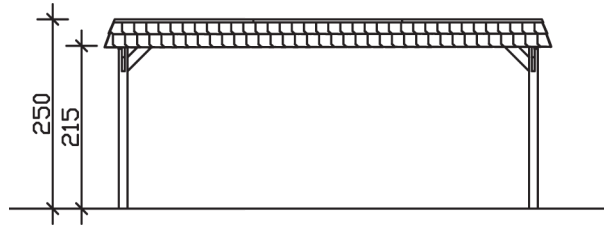

SPREEWALD

Flachdach-Carport

Carport
SPREEWALD
 585 x 589
 68

Gestaltungsbeispiel

- Konstruktion aus imprägniertem Nadelholz
- Grün imprägniert
- Dachschalung mit EPDM-Folie
- Pfosten 11,5 x 11,5 cm

CARPORT SPREEWALD 585 x 589 cm

Datenblatt / Baubeschreibung

Material	Nadelholz, imprägniert
Farbbehandlung	Grün imprägniert
Pfostenstärke	11,5 x 11,5 cm
Aufstellbreite	585 cm
Aufstelltiefe	589 cm
Grundfläche	34,46 m ²
Umbauter Raum	84,07 m ³
Breite Sockelmaß	553 cm
Tiefe Sockelmaß	469 cm
Durchfahrtshöhe vorne	215 cm
Durchfahrtshöhe hinten	203 cm
Durchfahrtsbreite	530 cm
Firsthöhe	250 cm
Traufenhöhe	238 cm
Schneelast	1,25 kN/m ²
Windlast	0,95 kN/m ²
Dachform	Flachdach
Dachfläche	30,25 m ²
Dachneigung	1,2 °
Dacheindeckung	Dachschalung mit EPDM-Folie

Dachstärke	20 mm
Wasserablauf	nach hinten
Pfostenabstand Tiefe	141 cm
Pfostenanzahl	8
Oberfläche Holz	137,39 m ²
Im Lieferumfang enthalten	H-Pfostenanker zum Einbetonieren, Montagematerial, Aufbauanleitung
Anzahl Packstücke	2
Verpackungsgewicht gesamt	1121 kg
Verpackungsmaße	Paket 1: 120 cm x 560 cm x 75 cm 1.001,0 kg Paket 2: 50 cm x 50 cm x 60 cm 120,0 kg
Artikelnummer	313563-99-35
EAN-Nummer	4018211034109
Garantie	5 Jahre gemäß unseren Garantiebedingungen

SPREEWALD
585 x 589 cm

Ansicht
vorne

Schnitt

Grundriss

SPREEWALD

585 x 589 cm

Schnitte und Ansichten Maßstab 1:100