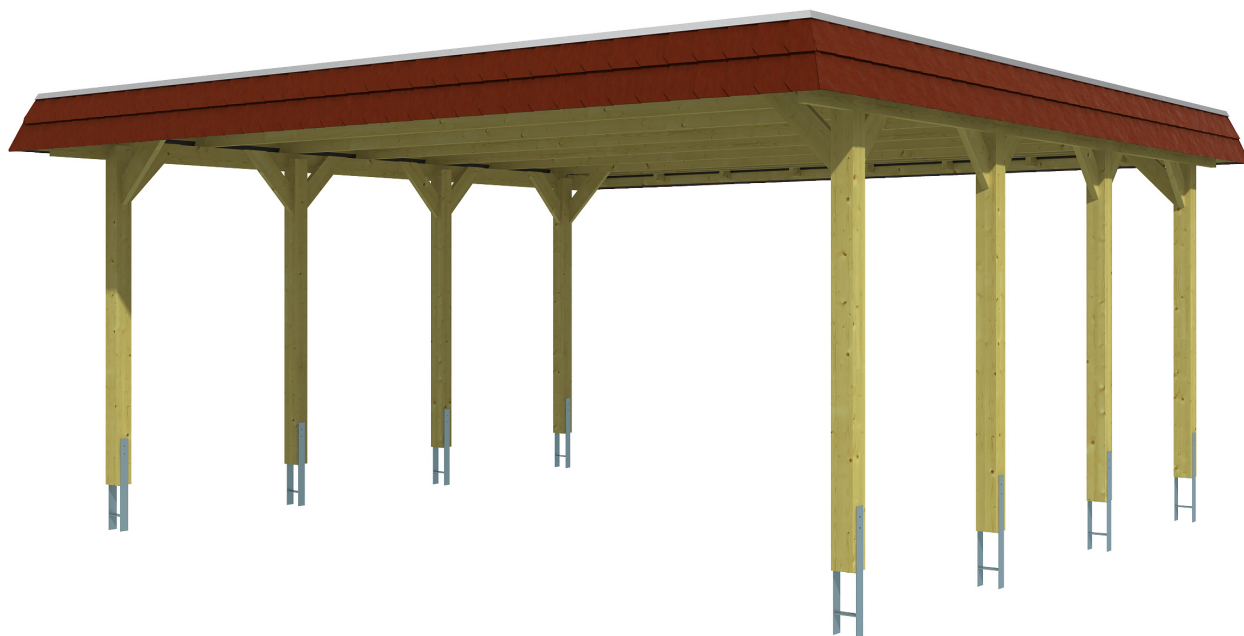

SPREEWALD

Flachdach-Carport

Carport
SPREEWALD
 585 x 589
 68

Gestaltungsbeispiel

- Konstruktion aus imprägniertem Nadelholz
- Grün imprägniert
- Dachschalung mit EPDM-Folie
- Pfosten 11,5 x 11,5 cm

CARPORT SPREEWALD 585 x 589 cm

Datenblatt / Baubeschreibung

Material	Nadelholz, imprägniert
Farbbehandlung	Grün imprägniert
Pfostenstärke	11,5 x 11,5 cm
Aufstellbreite	585 cm
Aufstelltiefe	589 cm
Grundfläche	34,46 m ²
Umbauter Raum	84,07 m ³
Breite Sockelmaß	553 cm
Tiefe Sockelmaß	469 cm
Durchfahrtshöhe vorne	215 cm
Durchfahrtshöhe hinten	203 cm
Durchfahrtsbreite	530 cm
Firsthöhe	250 cm
Traufenhöhe	238 cm
Schneelast	1,25 kN/m ²
Windlast	0,95 kN/m ²
Dachform	Flachdach
Dachfläche	30,25 m ²
Dachneigung	1,2 °
Dacheindeckung	Dachschalung mit EPDM-Folie

Dachstärke	20 mm
Wasserablauf	nach hinten
Pfostenabstand Tiefe	141 cm
Pfostenanzahl	8
Oberfläche Holz	137,39 m ²
Im Lieferumfang enthalten	H-Pfostenanker zum Einbetonieren, Montagematerial, Aufbauanleitung
Anzahl Packstücke	2
Verpackungsgewicht gesamt	1121 kg
Verpackungsmaße	Paket 1: 120 cm x 560 cm x 75 cm 1.001,0 kg Paket 2: 50 cm x 50 cm x 60 cm 120,0 kg
Artikelnummer	313563-99-35
EAN-Nummer	4018211034109
Garantie	5 Jahre gemäß unseren Garantiebedingungen

SPREEWALD
585 x 589 cm

Ansicht
vorne

Schnitt

Grundriss

SPREEWALD

585 x 589 cm

Schnitte und Ansichten Maßstab 1:100