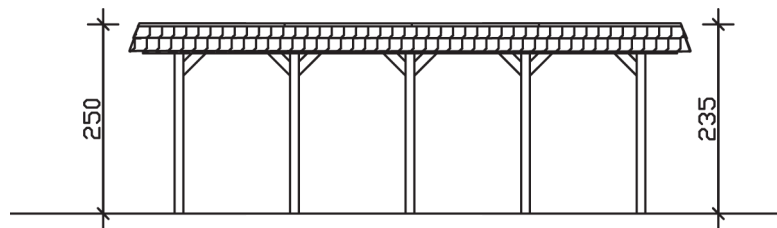

SPREEWALD

Flachdach-Carport

Carport
SPREEWALD
 585 x 741 cm

Gestaltungsbeispiel

- Konstruktion aus imprägniertem Nadelholz
- Farblich behandelt in nussbaum
- Dachschalung mit EPDM-Folie
- Pfosten 11,5 x 11,5 cm

CARPORT SPREEWALD 585 x 741 cm

Datenblatt / Baubeschreibung

Material	Nadelholz, imprägniert
Farbbehandlung	Lasiert in Nussbaum
Pfostenstärke	11,5 x 11,5 cm
Aufstellbreite	585 cm
Aufstelltiefe	741 cm
Grundfläche	43,35 m ²
Umbauter Raum	105,12 m ³
Breite Sockelmaß	553 cm
Tiefe Sockelmaß	773 cm
Durchfahrtshöhe vorne	215 cm
Durchfahrtshöhe hinten	200 cm
Durchfahrtsbreite	530 cm
Firsthöhe	250 cm
Traufenhöhe	235 cm
Schneelast	1,25 kN/m ²
Windlast	0,95 kN/m ²
Dachform	Flachdach
Dachfläche	38,58 m ²
Dachneigung	1,2 °
Dacheindeckung	Dachschalung mit EPDM-Folie

Dachstärke	20 mm
Wasserablauf	nach hinten
Pfostenabstand Tiefe	141 cm
Pfostenanzahl	10
Oberfläche Holz	173,12 m ²
Im Lieferumfang enthalten	H-Pfostenanker zum Einbetonieren, Montagematerial, Aufbauanleitung
Anzahl Packstücke	2
Verpackungsgewicht gesamt	1357 kg
Verpackungsmaße	Paket 1: 120 cm x 560 cm x 75 cm 1.237,0 kg Paket 2: 50 cm x 50 cm x 60 cm 120,0 kg
Artikelnummer	313662-03-35
EAN-Nummer	4018211034154
Garantie	5 Jahre gemäß unseren Garantiebedingungen

SPREEWALD
585 x 741 cm

Ansicht
vorne

Schnitt

Grundriss

SPREEWALD

585 x 741 cm

Schnitte und Ansichten Maßstab 1:100