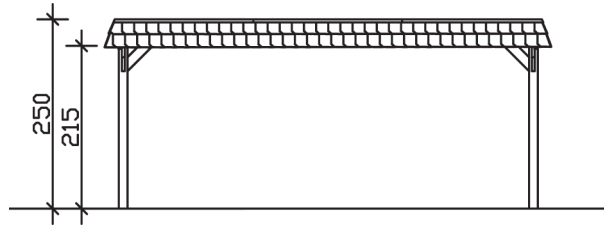

SPREEWALD

Flachdach-Carport

Carport
SPREEWALD
 585 x 741 cm

Gestaltungsbeispiel

- Konstruktion aus imprägniertem Nadelholz
- Farblich behandelt in nussbaum
- Dachschalung mit EPDM-Folie
- Pfosten 11,5 x 11,5 cm

CARPORT SPREEWALD 585 x 741 cm

Datenblatt / Baubeschreibung

Material	Nadelholz, imprägniert
Farbbehandlung	Lasiert in Nussbaum
Pfostenstärke	11,5 x 11,5 cm
Aufstellbreite	585 cm
Aufstelltiefe	741 cm
Grundfläche	43,35 m ²
Umbauter Raum	105,12 m ³
Breite Sockelmaß	553 cm
Tiefe Sockelmaß	773 cm
Durchfahrtshöhe vorne	215 cm
Durchfahrtshöhe hinten	200 cm
Durchfahrtsbreite	530 cm
Firsthöhe	250 cm
Traufenhöhe	235 cm
Schneelast	1,25 kN/m ²
Windlast	0,95 kN/m ²
Dachform	Flachdach
Dachfläche	38,58 m ²
Dachneigung	1,2 °
Dacheindeckung	Dachschalung mit EPDM-Folie

Dachstärke	20 mm
Wasserablauf	nach hinten
Pfostenabstand Tiefe	141 cm
Pfostenanzahl	10
Oberfläche Holz	173,12 m ²
Im Lieferumfang enthalten	H-Pfostenanker zum Einbetonieren, Montagematerial, Aufbauanleitung
Anzahl Packstücke	2
Verpackungsgewicht gesamt	1357 kg
Verpackungsmaße	Paket 1: 120 cm x 560 cm x 75 cm 1.237,0 kg Paket 2: 50 cm x 50 cm x 60 cm 120,0 kg
Artikelnummer	313662-03-35
EAN-Nummer	4018211034154
Garantie	5 Jahre gemäß unseren Garantiebedingungen

SPREEWALD
585 x 741 cm

Ansicht
vorne

Schnitt

Grundriss

SPREEWALD

585 x 741 cm

Schnitte und Ansichten Maßstab 1:100