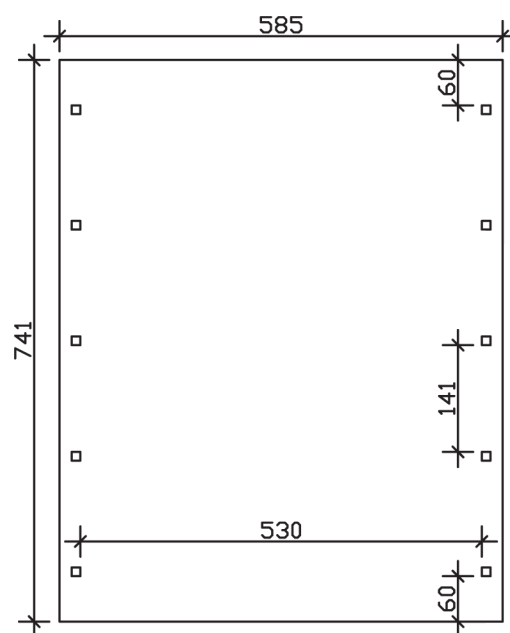

SPREEWALD

Flachdach-Carport

Carport
SPREEWALD
 585 x 741 cm

Gestaltungsbeispiel

- Konstruktion aus imprägniertem Nadelholz
- Farblich behandelt in nussbaum
- Dachschalung mit EPDM-Folie
- Pfosten 11,5 x 11,5 cm

CARPORT SPREEWALD 585 x 741 cm

Datenblatt / Baubeschreibung

Material	Nadelholz, imprägniert
Farbbehandlung	Lasiert in Nussbaum
Pfostenstärke	11,5 x 11,5 cm
Aufstellbreite	585 cm
Aufstelltiefe	741 cm
Grundfläche	43,35 m ²
Umbauter Raum	105,12 m ³
Breite Sockelmaß	553 cm
Tiefe Sockelmaß	773 cm
Durchfahrtshöhe vorne	215 cm
Durchfahrtshöhe hinten	200 cm
Durchfahrtsbreite	530 cm
Firsthöhe	250 cm
Traufenhöhe	235 cm
Schneelast	1,25 kN/m ²
Windlast	0,95 kN/m ²
Dachform	Flachdach
Dachfläche	38,58 m ²
Dachneigung	1,2 °
Dacheindeckung	Dachschalung mit EPDM-Folie

Dachstärke	20 mm
Wasserablauf	nach hinten
Pfostenabstand Tiefe	141 cm
Pfostenanzahl	10
Oberfläche Holz	173,12 m ²
Im Lieferumfang enthalten	H-Pfostenanker zum Einbetonieren, Montagematerial, Aufbauanleitung
Anzahl Packstücke	2
Verpackungsgewicht gesamt	1357 kg
Verpackungsmaße	Paket 1: 120 cm x 560 cm x 75 cm 1.237,0 kg Paket 2: 50 cm x 50 cm x 60 cm 120,0 kg
Artikelnummer	313662-03-35
EAN-Nummer	4018211034154
Garantie	5 Jahre gemäß unseren Garantiebedingungen

SPREEWALD
585 x 741 cm

Ansicht
vorne

Schnitt

Grundriss

SPREEWALD

585 x 741 cm

Schnitte und Ansichten Maßstab 1:100