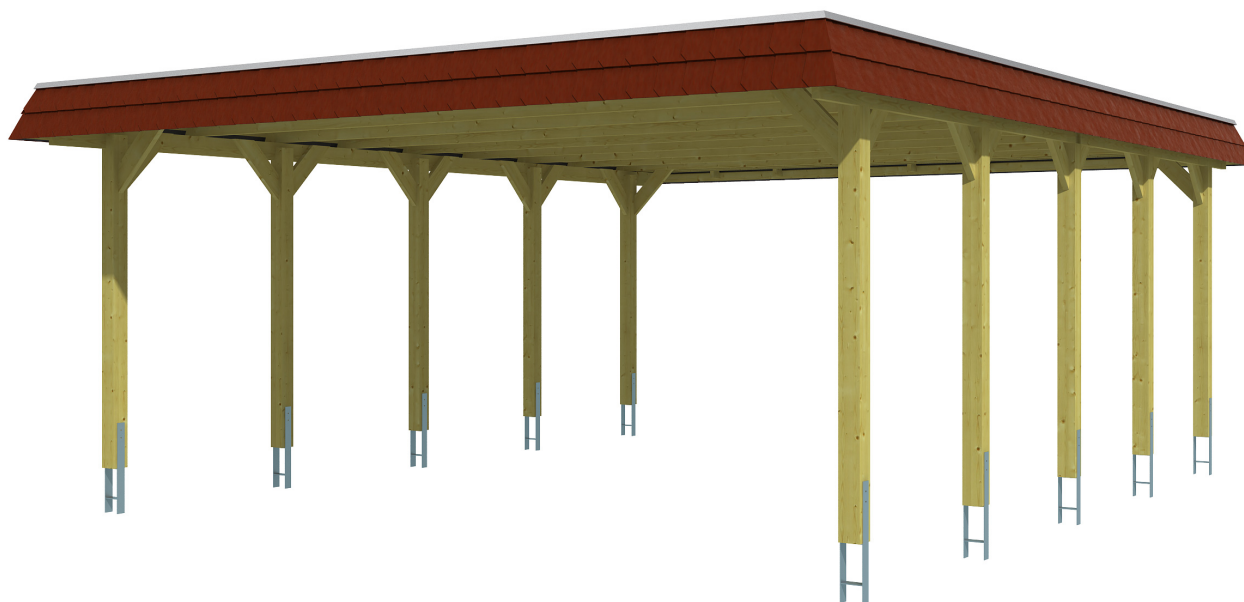

SPREEWALD

Flachdach-Carport

Carport
SPREEWALD
 585 x 741 cm

Gestaltungsbeispiel

- Konstruktion aus imprägniertem Nadelholz
- Farblich behandelt in nussbaum
- Dachschalung mit EPDM-Folie
- Pfosten 11,5 x 11,5 cm

CARPORT SPREEWALD 585 x 741 cm

Datenblatt / Baubeschreibung

Material	Nadelholz, imprägniert
Farbbehandlung	Lasiert in Nussbaum
Pfostenstärke	11,5 x 11,5 cm
Aufstellbreite	585 cm
Aufstelltiefe	741 cm
Grundfläche	43,35 m ²
Umbauter Raum	105,12 m ³
Breite Sockelmaß	553 cm
Tiefe Sockelmaß	773 cm
Durchfahrtshöhe vorne	215 cm
Durchfahrtshöhe hinten	200 cm
Durchfahrtsbreite	530 cm
Firsthöhe	250 cm
Traufenhöhe	235 cm
Schneelast	1,25 kN/m ²
Windlast	0,95 kN/m ²
Dachform	Flachdach
Dachfläche	38,58 m ²
Dachneigung	1,2 °
Dacheindeckung	Dachschalung mit EPDM-Folie

Dachstärke	20 mm
Wasserablauf	nach hinten
Pfostenabstand Tiefe	141 cm
Pfostenanzahl	10
Oberfläche Holz	173,12 m ²
Im Lieferumfang enthalten	H-Pfostenanker zum Einbetonieren, Montagematerial, Aufbauanleitung
Anzahl Packstücke	2
Verpackungsgewicht gesamt	1357 kg
Verpackungsmaße	Paket 1: 120 cm x 560 cm x 75 cm 1.237,0 kg Paket 2: 50 cm x 50 cm x 60 cm 120,0 kg
Artikelnummer	313662-03-35
EAN-Nummer	4018211034154
Garantie	5 Jahre gemäß unseren Garantiebedingungen

SPREEWALD
585 x 741 cm

Ansicht
vorne

Schnitt

Grundriss

SPREEWALD

585 x 741 cm

Schnitte und Ansichten Maßstab 1:100