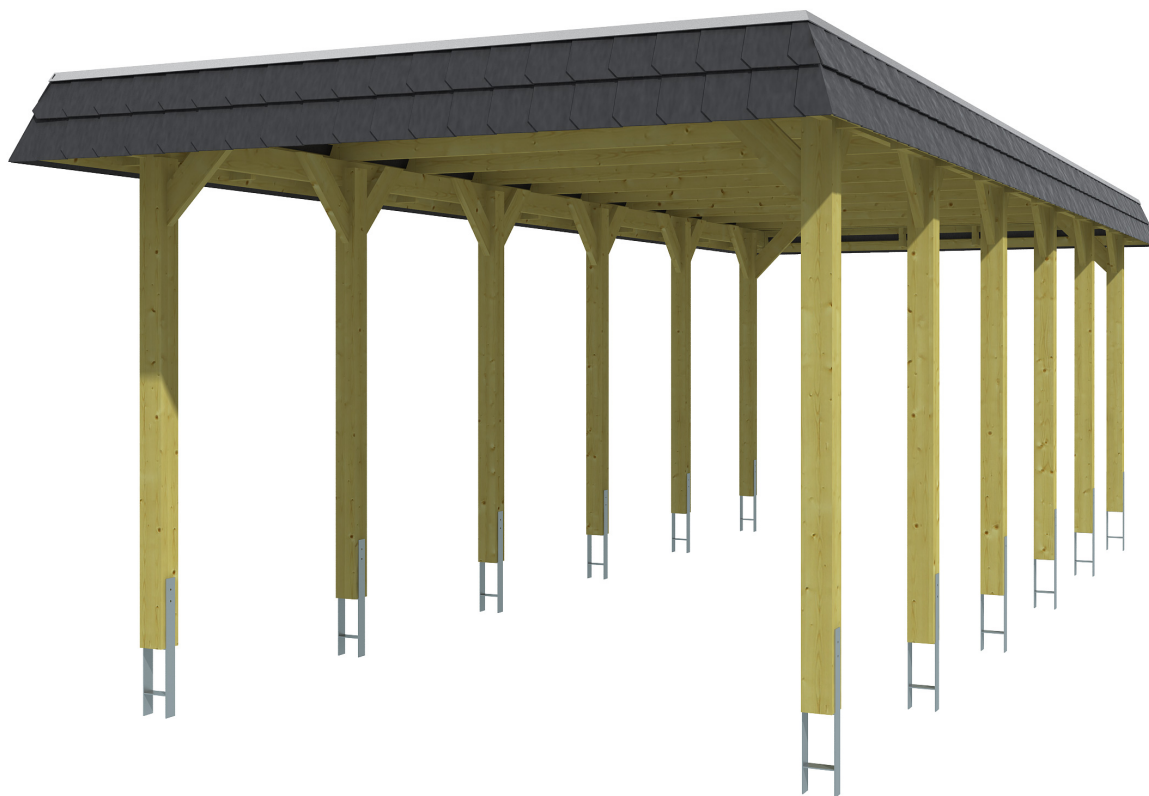

SPREEWALD

Flachdach-Carport

Carport
SPREEWALD
 345 x 893 cm

Gestaltungsbeispiel

- Konstruktion aus imprägniertem Nadelholz
- Farblich behandelt in nussbaum
- Aluminium-Dachplatten
- Pfosten 11,5 x 11,5 cm

CARPORT SPREEWALD 345 x 893 cm

Datenblatt / Baubeschreibung

Material	Nadelholz, imprägniert
Farbbehandlung	Lasiert in Nussbaum
Pfostenstärke	11,5 x 11,5 cm
Aufstellbreite	345 cm
Aufstelltiefe	893 cm
Grundfläche	30,81 m ²
Umbauter Raum	71,48 m ³
Breite Sockelmaß	308 cm
Tiefe Sockelmaß	773 cm
Durchfahrtshöhe vorne	206 cm
Durchfahrtshöhe hinten	188 cm
Durchfahrtsbreite	285 cm
Firsthöhe	241 cm
Traufenhöhe	223 cm
Schneelast	1,25 kN/m ²
Windlast	0,95 kN/m ²
Dachform	Flachdach
Dachfläche	26,36 m ²
Dachneigung	1,2 °
Dacheindeckung	Aluminium-Dachplatten mit Trapezprofil - blank

Dachstärke	0,5 mm
Wasserablauf	nach hinten
Pfostenabstand Tiefe	141 cm
Pfostenanzahl	12
Oberfläche Holz	59,81 m ²
Im Lieferumfang enthalten	H-Pfostenanker zum Einbetonieren, Montagematerial, Aufbauanleitung
Anzahl Packstücke	1
Verpackungsgewicht gesamt	716 kg
Verpackungsmaße	Paket 1: 120 cm x 320 cm x 60 cm 716,0 kg
Artikelnummer	313808-03-50
EAN-Nummer	4018211009541
Garantie	5 Jahre gemäß unseren Garantiebedingungen

SPREEWALD

345 x 893 cm

Ansicht
vorne

Schnitt

Grundriss

SPREEWALD

345 x 893 cm

Schnitte und Ansichten Maßstab 1:100