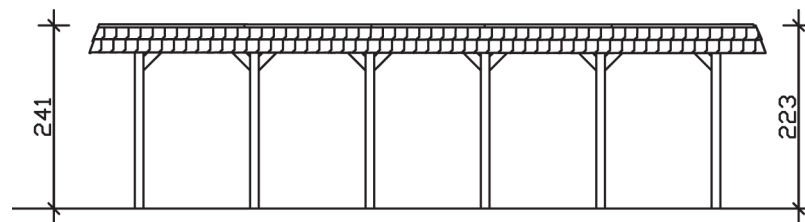

SPREEWALD

Flachdach-Carport

Carport
SPREEWALD
 345 x 893 cm

Gestaltungsbeispiel

- Konstruktion aus imprägniertem Nadelholz
- Farblich behandelt in nussbaum
- Aluminium-Dachplatten
- Pfosten 11,5 x 11,5 cm

CARPORT SPREEWALD 345 x 893 cm

Datenblatt / Baubeschreibung

Material	Nadelholz, imprägniert
Farbbehandlung	Lasiert in Nussbaum
Pfostenstärke	11,5 x 11,5 cm
Aufstellbreite	345 cm
Aufstelltiefe	893 cm
Grundfläche	30,81 m ²
Umbauter Raum	71,48 m ³
Breite Sockelmaß	308 cm
Tiefe Sockelmaß	773 cm
Durchfahrtshöhe vorne	206 cm
Durchfahrtshöhe hinten	188 cm
Durchfahrtsbreite	285 cm
Firsthöhe	241 cm
Traufenhöhe	223 cm
Schneelast	1,25 kN/m ²
Windlast	0,95 kN/m ²
Dachform	Flachdach
Dachfläche	26,36 m ²
Dachneigung	1,2 °
Dacheindeckung	Aluminium-Dachplatten mit Trapezprofil - blank

Dachstärke	0,5 mm
Wasserablauf	nach hinten
Pfostenabstand Tiefe	141 cm
Pfostenanzahl	12
Oberfläche Holz	59,81 m ²
Im Lieferumfang enthalten	H-Pfostenanker zum Einbetonieren, Montagematerial, Aufbauanleitung
Anzahl Packstücke	1
Verpackungsgewicht gesamt	716 kg
Verpackungsmaße	Paket 1: 120 cm x 320 cm x 60 cm 716,0 kg
Artikelnummer	313808-03-50
EAN-Nummer	4018211009541
Garantie	5 Jahre gemäß unseren Garantiebedingungen

SPREEWALD

345 x 893 cm

Ansicht
vorne

Schnitt

Grundriss

SPREEWALD

345 x 893 cm

Schnitte und Ansichten Maßstab 1:100