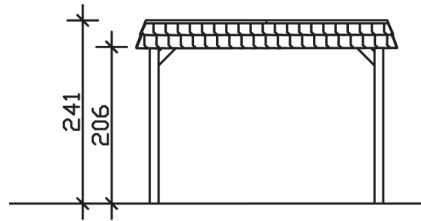

SPREEWALD

Flachdach-Carport

Carport
SPREEWALD
 345 x 893 cm

Gestaltungsbeispiel

- Konstruktion aus imprägniertem Nadelholz
- Farblich behandelt in nussbaum
- Aluminium-Dachplatten
- Pfosten 11,5 x 11,5 cm

CARPORT SPREEWALD 345 x 893 cm

Datenblatt / Baubeschreibung

Material	Nadelholz, imprägniert
Farbbehandlung	Lasiert in Nussbaum
Pfostenstärke	11,5 x 11,5 cm
Aufstellbreite	345 cm
Aufstelltiefe	893 cm
Grundfläche	30,81 m ²
Umbauter Raum	71,48 m ³
Breite Sockelmaß	308 cm
Tiefe Sockelmaß	773 cm
Durchfahrtshöhe vorne	206 cm
Durchfahrtshöhe hinten	188 cm
Durchfahrtsbreite	285 cm
Firsthöhe	241 cm
Traufenhöhe	223 cm
Schneelast	1,25 kN/m ²
Windlast	0,95 kN/m ²
Dachform	Flachdach
Dachfläche	26,36 m ²
Dachneigung	1,2 °
Dacheindeckung	Aluminium-Dachplatten mit Trapezprofil - blank

Dachstärke	0,5 mm
Wasserablauf	nach hinten
Pfostenabstand Tiefe	141 cm
Pfostenanzahl	12
Oberfläche Holz	59,81 m ²
Im Lieferumfang enthalten	H-Pfostenanker zum Einbetonieren, Montagematerial, Aufbauanleitung
Anzahl Packstücke	1
Verpackungsgewicht gesamt	716 kg
Verpackungsmaße	Paket 1: 120 cm x 320 cm x 60 cm 716,0 kg
Artikelnummer	313808-03-50
EAN-Nummer	4018211009541
Garantie	5 Jahre gemäß unseren Garantiebedingungen

SPREEWALD

345 x 893 cm

Ansicht
vorne

Schnitt

Grundriss

SPREEWALD

345 x 893 cm

Schnitte und Ansichten Maßstab 1:100