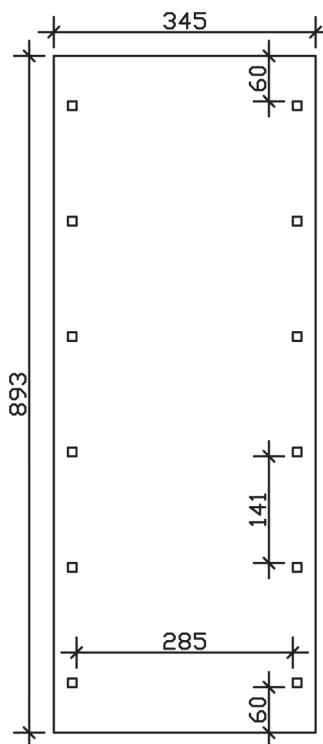

SPREEWALD

Flachdach-Carport

Carport
SPREEWALD
 345 x 893 cm

Gestaltungsbeispiel

- Konstruktion aus imprägniertem Nadelholz
- Farblich behandelt in nussbaum
- Aluminium-Dachplatten
- Pfosten 11,5 x 11,5 cm

CARPORT SPREEWALD 345 x 893 cm

Datenblatt / Baubeschreibung

Material	Nadelholz, imprägniert
Farbbehandlung	Lasiert in Nussbaum
Pfostenstärke	11,5 x 11,5 cm
Aufstellbreite	345 cm
Aufstelltiefe	893 cm
Grundfläche	30,81 m ²
Umbauter Raum	71,48 m ³
Breite Sockelmaß	308 cm
Tiefe Sockelmaß	773 cm
Durchfahrtshöhe vorne	206 cm
Durchfahrtshöhe hinten	188 cm
Durchfahrtsbreite	285 cm
Firsthöhe	241 cm
Traufenhöhe	223 cm
Schneelast	1,25 kN/m ²
Windlast	0,95 kN/m ²
Dachform	Flachdach
Dachfläche	26,36 m ²
Dachneigung	1,2 °
Dacheindeckung	Aluminium-Dachplatten mit Trapezprofil - blank

Dachstärke	0,5 mm
Wasserablauf	nach hinten
Pfostenabstand Tiefe	141 cm
Pfostenanzahl	12
Oberfläche Holz	59,81 m ²
Im Lieferumfang enthalten	H-Pfostenanker zum Einbetonieren, Montagematerial, Aufbauanleitung
Anzahl Packstücke	1
Verpackungsgewicht gesamt	716 kg
Verpackungsmaße	Paket 1: 120 cm x 320 cm x 60 cm 716,0 kg
Artikelnummer	313808-03-50
EAN-Nummer	4018211009541
Garantie	5 Jahre gemäß unseren Garantiebedingungen

SPREEWALD

345 x 893 cm

Ansicht
vorne

Schnitt

Grundriss

SPREEWALD

345 x 893 cm

Schnitte und Ansichten Maßstab 1:100