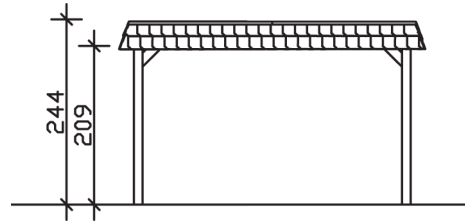

SPREEWALD

Flachdach-Carport

Carport
SPREEWALD
 396 x 893
 68

Gestaltungsbeispiel

- Konstruktion aus imprägniertem Nadelholz
- Grün imprägniert
- Aluminium-Dachplatten
- Pfosten 11,5 x 11,5 cm

CARPORT SPREEWALD 396 x 893 cm

Datenblatt / Baubeschreibung

Material	Nadelholz, imprägniert
Farbbehandlung	Grün imprägniert
Pfostenstärke	11,5 x 11,5 cm
Aufstellbreite	396 cm
Aufstelltiefe	893 cm
Grundfläche	35,36 m ²
Umbauter Raum	82,40 m ³
Breite Sockelmaß	365 cm
Tiefe Sockelmaß	773 cm
Durchfahrtshöhe vorne	209 cm
Durchfahrtshöhe hinten	187 cm
Durchfahrtsbreite	342 cm
Firsthöhe	244 cm
Traufenhöhe	222 cm
Schneelast	1,25 kN/m ²
Windlast	0,95 kN/m ²
Dachform	Flachdach
Dachfläche	30,73 m ²
Dachneigung	1,2 °
Dacheindeckung	Aluminium-Dachplatten mit Trapezprofil - blank

Dachstärke	0,5 mm
Wasserablauf	nach hinten
Pfostenabstand Tiefe	141 cm
Pfostenanzahl	12
Oberfläche Holz	63,79 m ²
Im Lieferumfang enthalten	H-Pfostenanker zum Einbetonieren, Montagematerial, Aufbauanleitung
Anzahl Packstücke	1
Verpackungsgewicht gesamt	787 kg
Verpackungsmaße	Paket 1: 120 cm x 380 cm x 70 cm 787,0 kg
Artikelnummer	313853
EAN-Nummer	4018211313853
Garantie	5 Jahre gemäß unseren Garantiebedingungen

SPREEWALD
396 x 893 cm

Ansicht
vorne

Schnitt

Grundriss

SPREEWALD

396 x 893 cm

Schnitte und Ansichten Maßstab 1:100