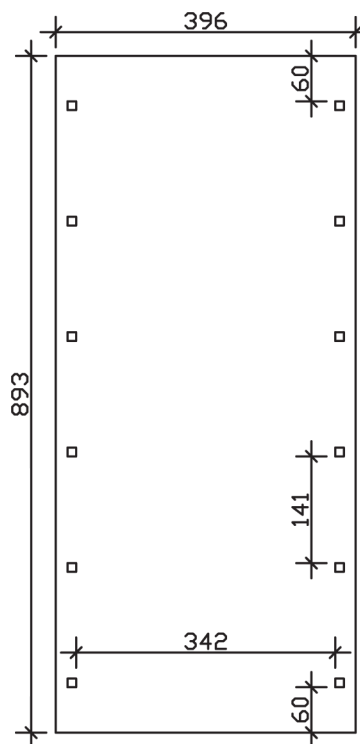

SPREEWALD

Flachdach-Carport

Carport
SPREEWALD
 396 x 893
 68

Gestaltungsbeispiel

- Konstruktion aus imprägniertem Nadelholz
- Grün imprägniert
- Aluminium-Dachplatten
- Pfosten 11,5 x 11,5 cm

CARPORT SPREEWALD 396 x 893 cm

Datenblatt / Baubeschreibung

Material	Nadelholz, imprägniert
Farbbehandlung	Grün imprägniert
Pfostenstärke	11,5 x 11,5 cm
Aufstellbreite	396 cm
Aufstelltiefe	893 cm
Grundfläche	35,36 m ²
Umbauter Raum	82,40 m ³
Breite Sockelmaß	365 cm
Tiefe Sockelmaß	773 cm
Durchfahrtshöhe vorne	209 cm
Durchfahrtshöhe hinten	187 cm
Durchfahrtsbreite	342 cm
Firsthöhe	244 cm
Traufenhöhe	222 cm
Schneelast	1,25 kN/m ²
Windlast	0,95 kN/m ²
Dachform	Flachdach
Dachfläche	30,73 m ²
Dachneigung	1,2 °
Dacheindeckung	Aluminium-Dachplatten mit Trapezprofil - blank

Dachstärke	0,5 mm
Wasserablauf	nach hinten
Pfostenabstand Tiefe	141 cm
Pfostenanzahl	12
Oberfläche Holz	63,79 m ²
Im Lieferumfang enthalten	H-Pfostenanker zum Einbetonieren, Montagematerial, Aufbauanleitung
Anzahl Packstücke	1
Verpackungsgewicht gesamt	787 kg
Verpackungsmaße	Paket 1: 120 cm x 380 cm x 70 cm 787,0 kg
Artikelnummer	313853
EAN-Nummer	4018211313853
Garantie	5 Jahre gemäß unseren Garantiebedingungen

SPREEWALD
396 x 893 cm

Ansicht
vorne

Schnitt

Grundriss

SPREEWALD

396 x 893 cm

Schnitte und Ansichten Maßstab 1:100