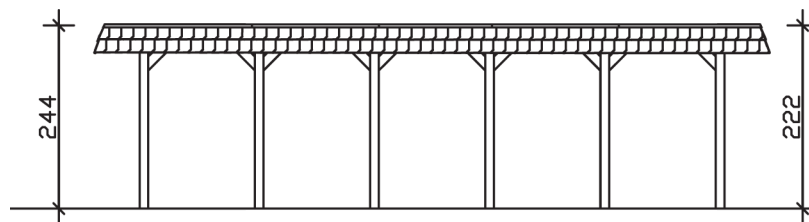

SPREEWALD

Flachdach-Carport

Carport
SPREEWALD
 396 x 893
 68

Gestaltungsbeispiel

- Konstruktion aus imprägniertem Nadelholz
- Grün imprägniert
- Aluminium-Dachplatten
- Pfosten 11,5 x 11,5 cm

CARPORT SPREEWALD 396 x 893 cm

Datenblatt / Baubeschreibung

Material	Nadelholz, imprägniert
Farbbehandlung	Grün imprägniert
Pfostenstärke	11,5 x 11,5 cm
Aufstellbreite	396 cm
Aufstelltiefe	893 cm
Grundfläche	35,36 m ²
Umbauter Raum	82,40 m ³
Breite Sockelmaß	365 cm
Tiefe Sockelmaß	773 cm
Durchfahrtshöhe vorne	209 cm
Durchfahrtshöhe hinten	187 cm
Durchfahrtsbreite	342 cm
Firsthöhe	244 cm
Traufenhöhe	222 cm
Schneelast	1,25 kN/m ²
Windlast	0,95 kN/m ²
Dachform	Flachdach
Dachfläche	30,73 m ²
Dachneigung	1,2 °
Dacheindeckung	Aluminium-Dachplatten mit Trapezprofil - blank

Dachstärke	0,5 mm
Wasserablauf	nach hinten
Pfostenabstand Tiefe	141 cm
Pfostenanzahl	12
Oberfläche Holz	63,79 m ²
Im Lieferumfang enthalten	H-Pfostenanker zum Einbetonieren, Montagematerial, Aufbauanleitung
Anzahl Packstücke	1
Verpackungsgewicht gesamt	787 kg
Verpackungsmaße	Paket 1: 120 cm x 380 cm x 70 cm 787,0 kg
Artikelnummer	313853
EAN-Nummer	4018211313853
Garantie	5 Jahre gemäß unseren Garantiebedingungen

SPREEWALD
396 x 893 cm

Ansicht
vorne

Schnitt

Grundriss

SPREEWALD

396 x 893 cm

Schnitte und Ansichten Maßstab 1:100