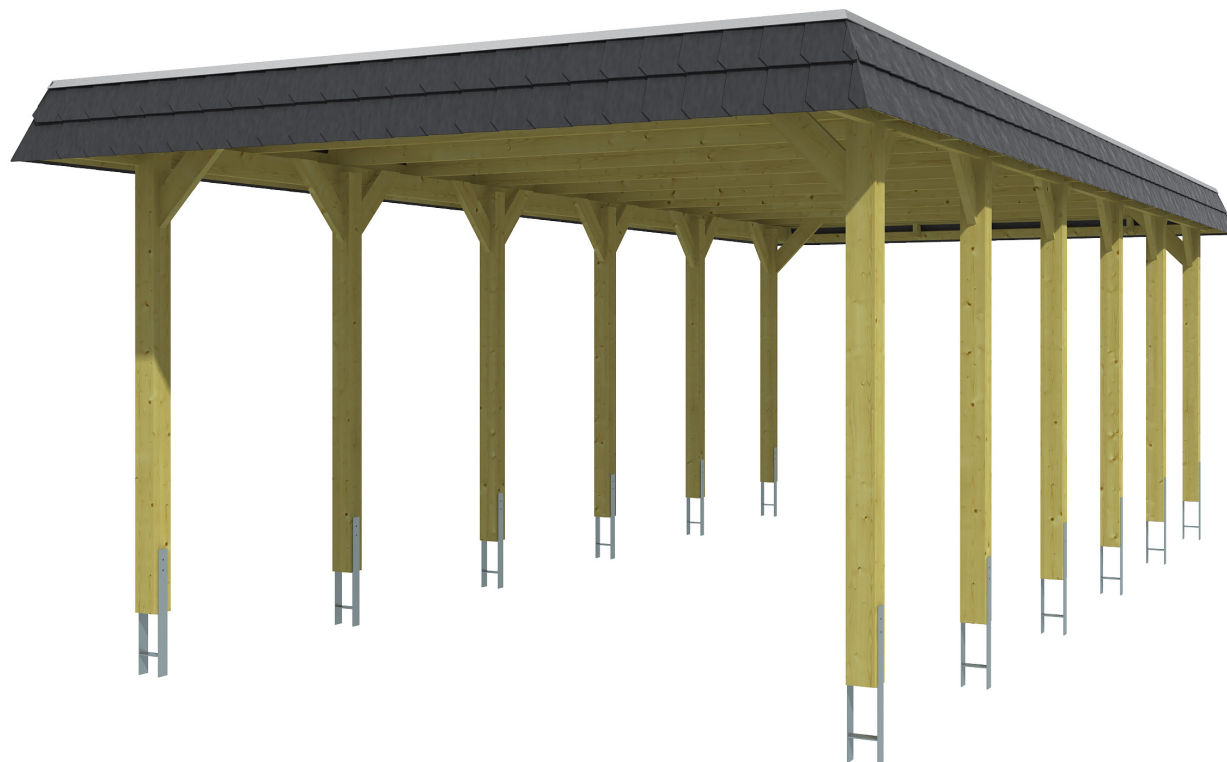

SPREEWALD

Flachdach-Carport

Carport
SPREEWALD
 396 x 893
 68

Gestaltungsbeispiel

- Konstruktion aus imprägniertem Nadelholz
- Grün imprägniert
- Aluminium-Dachplatten
- Pfosten 11,5 x 11,5 cm

CARPORT SPREEWALD 396 x 893 cm

Datenblatt / Baubeschreibung

Material	Nadelholz, imprägniert
Farbbehandlung	Grün imprägniert
Pfostenstärke	11,5 x 11,5 cm
Aufstellbreite	396 cm
Aufstelltiefe	893 cm
Grundfläche	35,36 m ²
Umbauter Raum	82,40 m ³
Breite Sockelmaß	365 cm
Tiefe Sockelmaß	773 cm
Durchfahrtshöhe vorne	209 cm
Durchfahrtshöhe hinten	187 cm
Durchfahrtsbreite	342 cm
Firsthöhe	244 cm
Traufenhöhe	222 cm
Schneelast	1,25 kN/m ²
Windlast	0,95 kN/m ²
Dachform	Flachdach
Dachfläche	30,73 m ²
Dachneigung	1,2 °
Dacheindeckung	Aluminium-Dachplatten mit Trapezprofil - blank

Dachstärke	0,5 mm
Wasserablauf	nach hinten
Pfostenabstand Tiefe	141 cm
Pfostenanzahl	12
Oberfläche Holz	63,79 m ²
Im Lieferumfang enthalten	H-Pfostenanker zum Einbetonieren, Montagematerial, Aufbauanleitung
Anzahl Packstücke	1
Verpackungsgewicht gesamt	787 kg
Verpackungsmaße	Paket 1: 120 cm x 380 cm x 70 cm 787,0 kg
Artikelnummer	313853
EAN-Nummer	4018211313853
Garantie	5 Jahre gemäß unseren Garantiebedingungen

SPREEWALD
396 x 893 cm

Ansicht
vorne

Schnitt

Grundriss

SPREEWALD

396 x 893 cm

Schnitte und Ansichten Maßstab 1:100