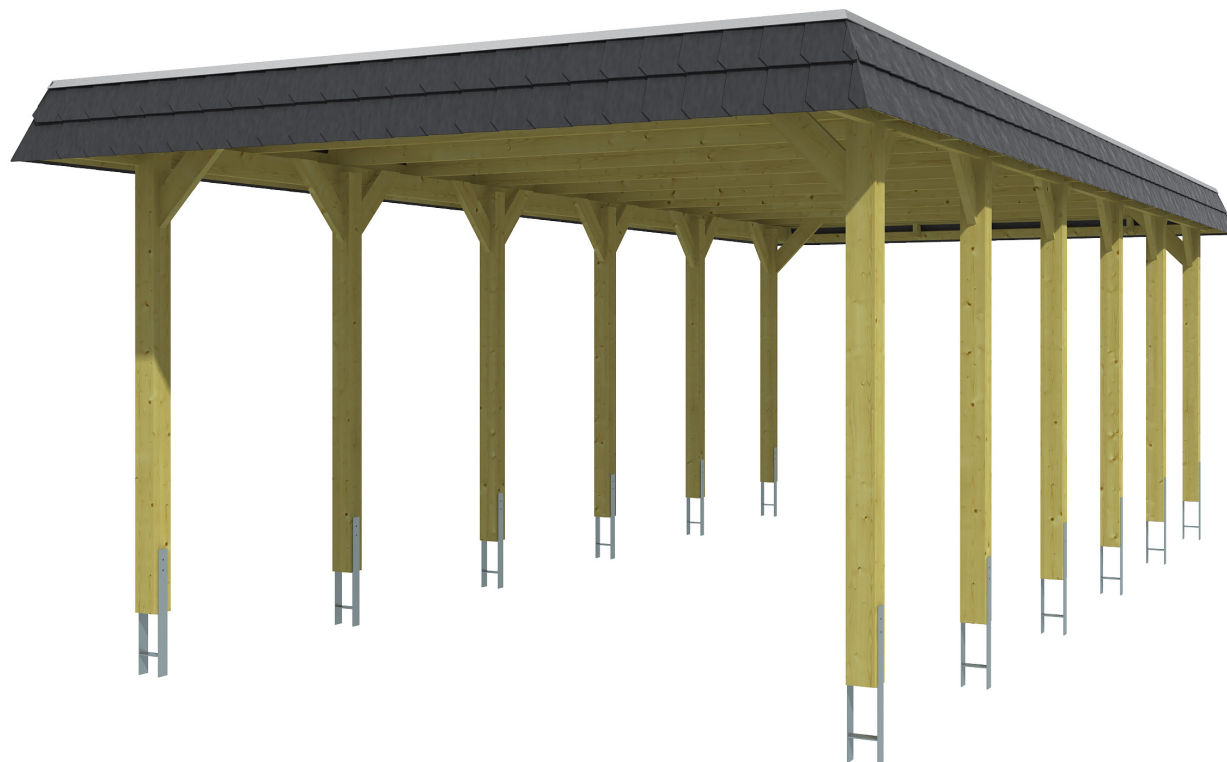

SPREEWALD

Flachdach-Carport

Carport
SPREEWALD
 396 x 893
 68

Gestaltungsbeispiel

- Konstruktion aus imprägniertem Nadelholz
- Farblich behandelt in nussbaum
- Dachschalung mit EPDM-Folie
- Pfosten 11,5 x 11,5 cm

CARPORT SPREEWALD 396 x 893 cm

Datenblatt / Baubeschreibung

Material	Nadelholz, imprägniert
Farbbehandlung	Lasiert in Nussbaum
Pfostenstärke	11,5 x 11,5 cm
Aufstellbreite	396 cm
Aufstelltiefe	893 cm
Grundfläche	35,36 m ²
Umbauter Raum	82,40 m ³
Breite Sockelmaß	365 cm
Tiefe Sockelmaß	773 cm
Durchfahrtshöhe vorne	209 cm
Durchfahrtshöhe hinten	187 cm
Durchfahrtsbreite	342 cm
Firsthöhe	244 cm
Traufenhöhe	222 cm
Schneelast	1,25 kN/m ²
Windlast	0,95 kN/m ²
Dachform	Flachdach
Dachfläche	30,73 m ²
Dachneigung	1,2 °
Dacheindeckung	Dachschalung mit EPDM-Folie

Dachstärke	20 mm
Wasserablauf	nach hinten
Pfostenabstand Tiefe	141 cm
Pfostenanzahl	12
Oberfläche Holz	144,81 m ²
Im Lieferumfang enthalten	H-Pfostenanker zum Einbetonieren, Montagematerial, Aufbauanleitung
Anzahl Packstücke	2
Verpackungsgewicht gesamt	1099 kg
Verpackungsmaße	Paket 1: 120 cm x 380 cm x 75 cm 979,0 kg Paket 2: 50 cm x 50 cm x 60 cm 120,0 kg
Artikelnummer	313853-03-35
EAN-Nummer	4018211034215
Garantie	5 Jahre gemäß unseren Garantiebedingungen

SPREEWALD
396 x 893 cm

Ansicht
vorne

Schnitt

Grundriss

SPREEWALD

396 x 893 cm

Schnitte und Ansichten Maßstab 1:100