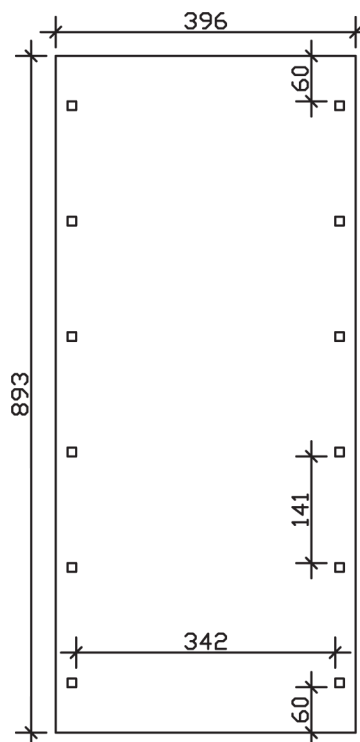

SPREEWALD

Flachdach-Carport

Carport
SPREEWALD
 396 x 893
 68

Gestaltungsbeispiel

- Konstruktion aus imprägniertem Nadelholz
- Farblich behandelt in nussbaum
- Dachschalung mit EPDM-Folie
- Pfosten 11,5 x 11,5 cm

CARPORT SPREEWALD 396 x 893 cm

Datenblatt / Baubeschreibung

Material	Nadelholz, imprägniert
Farbbehandlung	Lasiert in Nussbaum
Pfostenstärke	11,5 x 11,5 cm
Aufstellbreite	396 cm
Aufstelltiefe	893 cm
Grundfläche	35,36 m ²
Umbauter Raum	82,40 m ³
Breite Sockelmaß	365 cm
Tiefe Sockelmaß	773 cm
Durchfahrtshöhe vorne	209 cm
Durchfahrtshöhe hinten	187 cm
Durchfahrtsbreite	342 cm
Firsthöhe	244 cm
Traufenhöhe	222 cm
Schneelast	1,25 kN/m ²
Windlast	0,95 kN/m ²
Dachform	Flachdach
Dachfläche	30,73 m ²
Dachneigung	1,2 °
Dacheindeckung	Dachschalung mit EPDM-Folie

Dachstärke	20 mm
Wasserablauf	nach hinten
Pfostenabstand Tiefe	141 cm
Pfostenanzahl	12
Oberfläche Holz	144,81 m ²
Im Lieferumfang enthalten	H-Pfostenanker zum Einbetonieren, Montagematerial, Aufbauanleitung
Anzahl Packstücke	2
Verpackungsgewicht gesamt	1099 kg
Verpackungsmaße	Paket 1: 120 cm x 380 cm x 75 cm 979,0 kg Paket 2: 50 cm x 50 cm x 60 cm 120,0 kg
Artikelnummer	313853-03-35
EAN-Nummer	4018211034215
Garantie	5 Jahre gemäß unseren Garantiebedingungen

SPREEWALD
396 x 893 cm

Ansicht
vorne

Schnitt

Grundriss

SPREEWALD

396 x 893 cm

Schnitte und Ansichten Maßstab 1:100