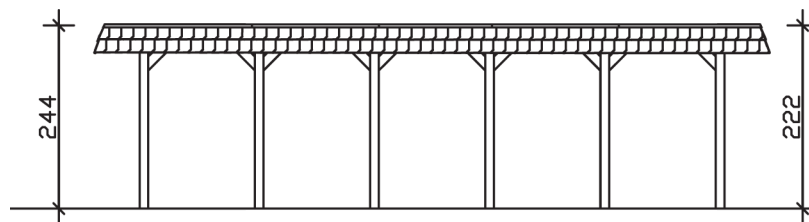

SPREEWALD

Flachdach-Carport

Carport
SPREEWALD
 396 x 893
 68

Gestaltungsbeispiel

- Konstruktion aus imprägniertem Nadelholz
- Farblich behandelt in nussbaum
- Dachschalung mit EPDM-Folie
- Pfosten 11,5 x 11,5 cm

CARPORT SPREEWALD 396 x 893 cm

Datenblatt / Baubeschreibung

Material	Nadelholz, imprägniert
Farbbehandlung	Lasiert in Nussbaum
Pfostenstärke	11,5 x 11,5 cm
Aufstellbreite	396 cm
Aufstelltiefe	893 cm
Grundfläche	35,36 m ²
Umbauter Raum	82,40 m ³
Breite Sockelmaß	365 cm
Tiefe Sockelmaß	773 cm
Durchfahrtshöhe vorne	209 cm
Durchfahrtshöhe hinten	187 cm
Durchfahrtsbreite	342 cm
Firsthöhe	244 cm
Traufenhöhe	222 cm
Schneelast	1,25 kN/m ²
Windlast	0,95 kN/m ²
Dachform	Flachdach
Dachfläche	30,73 m ²
Dachneigung	1,2 °
Dacheindeckung	Dachschalung mit EPDM-Folie

Dachstärke	20 mm
Wasserablauf	nach hinten
Pfostenabstand Tiefe	141 cm
Pfostenanzahl	12
Oberfläche Holz	144,81 m ²
Im Lieferumfang enthalten	H-Pfostenanker zum Einbetonieren, Montagematerial, Aufbauanleitung
Anzahl Packstücke	2
Verpackungsgewicht gesamt	1099 kg
Verpackungsmaße	Paket 1: 120 cm x 380 cm x 75 cm 979,0 kg Paket 2: 50 cm x 50 cm x 60 cm 120,0 kg
Artikelnummer	313853-03-35
EAN-Nummer	4018211034215
Garantie	5 Jahre gemäß unseren Garantiebedingungen

SPREEWALD
396 x 893 cm

Ansicht
vorne

Schnitt

Grundriss

SPREEWALD

396 x 893 cm

Schnitte und Ansichten Maßstab 1:100