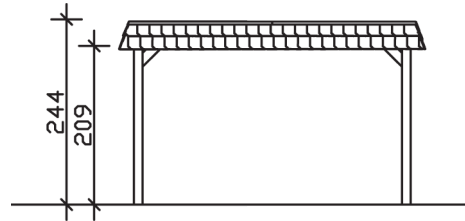

SPREEWALD

Flachdach-Carport

Carport
SPREEWALD
 396 x 893
 68

Gestaltungsbeispiel

- Konstruktion aus imprägniertem Nadelholz
- Farblich behandelt in nussbaum
- Dachschalung mit EPDM-Folie
- Pfosten 11,5 x 11,5 cm

CARPORT SPREEWALD 396 x 893 cm

Datenblatt / Baubeschreibung

Material	Nadelholz, imprägniert
Farbbehandlung	Lasiert in Nussbaum
Pfostenstärke	11,5 x 11,5 cm
Aufstellbreite	396 cm
Aufstelltiefe	893 cm
Grundfläche	35,36 m ²
Umbauter Raum	82,40 m ³
Breite Sockelmaß	365 cm
Tiefe Sockelmaß	773 cm
Durchfahrtshöhe vorne	209 cm
Durchfahrtshöhe hinten	187 cm
Durchfahrtsbreite	342 cm
Firsthöhe	244 cm
Traufenhöhe	222 cm
Schneelast	1,25 kN/m ²
Windlast	0,95 kN/m ²
Dachform	Flachdach
Dachfläche	30,73 m ²
Dachneigung	1,2 °
Dacheindeckung	Dachschalung mit EPDM-Folie

Dachstärke	20 mm
Wasserablauf	nach hinten
Pfostenabstand Tiefe	141 cm
Pfostenanzahl	12
Oberfläche Holz	144,81 m ²
Im Lieferumfang enthalten	H-Pfostenanker zum Einbetonieren, Montagematerial, Aufbauanleitung
Anzahl Packstücke	2
Verpackungsgewicht gesamt	1099 kg
Verpackungsmaße	Paket 1: 120 cm x 380 cm x 75 cm 979,0 kg Paket 2: 50 cm x 50 cm x 60 cm 120,0 kg
Artikelnummer	313853-03-35
EAN-Nummer	4018211034215
Garantie	5 Jahre gemäß unseren Garantiebedingungen

SPREEWALD
396 x 893 cm

Ansicht
vorne

Schnitt

Grundriss

SPREEWALD

396 x 893 cm

Schnitte und Ansichten Maßstab 1:100