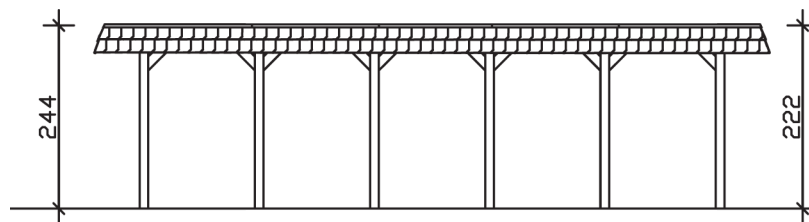

SPREEWALD

Flachdach-Carport

Carport
SPREEWALD

396 x 893

68

Gestaltungsbeispiel

- Konstruktion aus imprägniertem Nadelholz
- Grün imprägniert
- Dachschalung mit EPDM-Folie
- Pfosten 11,5 x 11,5 cm

CARPORT SPREEWALD 396 x 893 cm

Datenblatt / Baubeschreibung

Material	Nadelholz, imprägniert
Farbbehandlung	Grün imprägniert
Pfostenstärke	11,5 x 11,5 cm
Aufstellbreite	396 cm
Aufstelltiefe	893 cm
Grundfläche	35,36 m ²
Umbauer Raum	82,40 m ³
Breite Sockelmaß	365 cm
Tiefe Sockelmaß	773 cm
Durchfahrtshöhe vorne	209 cm
Durchfahrtshöhe hinten	187 cm
Durchfahrtsbreite	342 cm
Firsthöhe	244 cm
Traufenhöhe	222 cm
Schneelast	1,25 kN/m ²
Windlast	0,95 kN/m ²
Dachform	Flachdach
Dachfläche	30,73 m ²
Dachneigung	1,2 °
Dacheindeckung	Dachschalung mit EPDM-Folie

Dachstärke	20 mm
Wasserablauf	nach hinten
Pfostenabstand Tiefe	141 cm
Pfostenanzahl	12
Oberfläche Holz	144,81 m ²
Im Lieferumfang enthalten	H-Pfostenanker zum Einbetonieren, Montagematerial, Aufbauanleitung
Anzahl Packstücke	2
Verpackungsgewicht gesamt	1099 kg
Verpackungsmaße	Paket 1: 120 cm x 380 cm x 75 cm 979,0 kg Paket 2: 50 cm x 50 cm x 60 cm 120,0 kg
Artikelnummer	313853-99-35
EAN-Nummer	4018211034208
Garantie	5 Jahre gemäß unseren Garantiebedingungen

SPREEWALD
396 x 893 cm

Ansicht
vorne

Schnitt

Grundriss

SPREEWALD

396 x 893 cm

Schnitte und Ansichten Maßstab 1:100