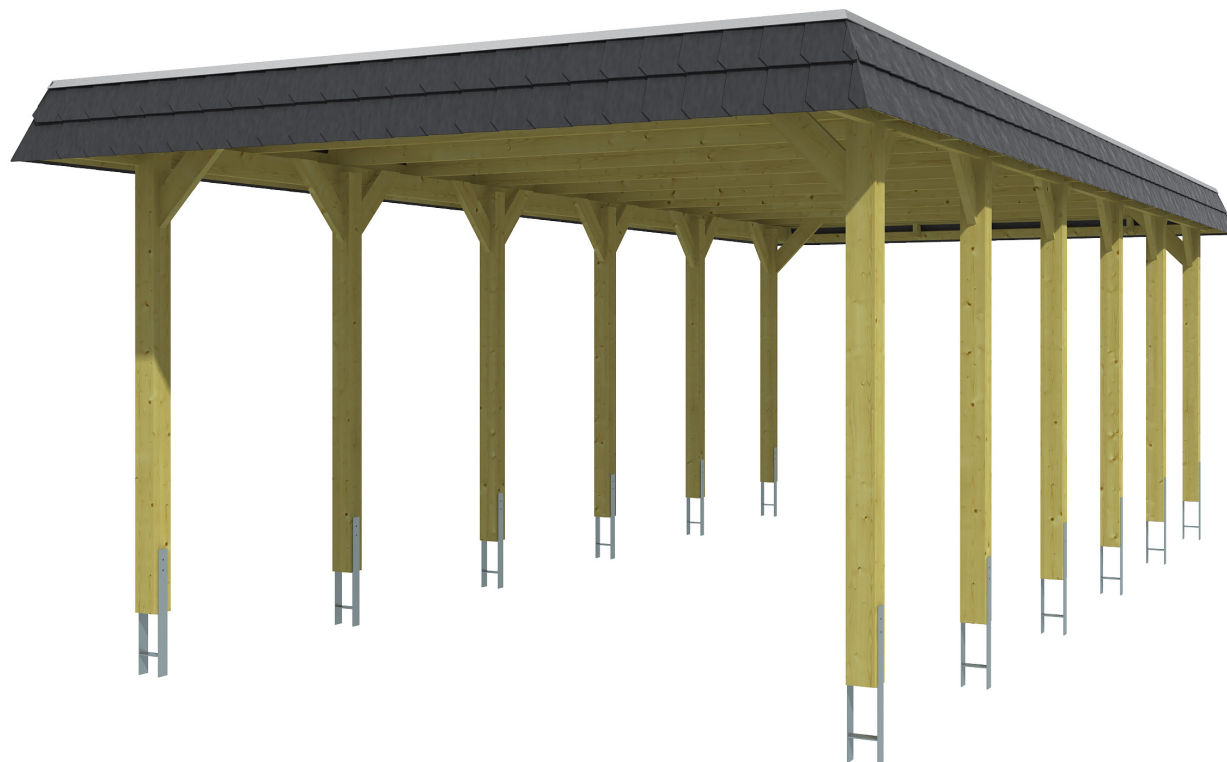

SPREEWALD

Flachdach-Carport

Carport
SPREEWALD

396 x 893

68

Gestaltungsbeispiel

- Konstruktion aus imprägniertem Nadelholz
- Grün imprägniert
- Dachschalung mit EPDM-Folie
- Pfosten 11,5 x 11,5 cm

CARPORT SPREEWALD 396 x 893 cm

Datenblatt / Baubeschreibung

Material	Nadelholz, imprägniert
Farbbehandlung	Grün imprägniert
Pfostenstärke	11,5 x 11,5 cm
Aufstellbreite	396 cm
Aufstelltiefe	893 cm
Grundfläche	35,36 m ²
Umbauer Raum	82,40 m ³
Breite Sockelmaß	365 cm
Tiefe Sockelmaß	773 cm
Durchfahrtshöhe vorne	209 cm
Durchfahrtshöhe hinten	187 cm
Durchfahrtsbreite	342 cm
Firsthöhe	244 cm
Traufenhöhe	222 cm
Schneelast	1,25 kN/m ²
Windlast	0,95 kN/m ²
Dachform	Flachdach
Dachfläche	30,73 m ²
Dachneigung	1,2 °
Dacheindeckung	Dachschalung mit EPDM-Folie

Dachstärke	20 mm
Wasserablauf	nach hinten
Pfostenabstand Tiefe	141 cm
Pfostenanzahl	12
Oberfläche Holz	144,81 m ²
Im Lieferumfang enthalten	H-Pfostenanker zum Einbetonieren, Montagematerial, Aufbauanleitung
Anzahl Packstücke	2
Verpackungsgewicht gesamt	1099 kg
Verpackungsmaße	Paket 1: 120 cm x 380 cm x 75 cm 979,0 kg Paket 2: 50 cm x 50 cm x 60 cm 120,0 kg
Artikelnummer	313853-99-35
EAN-Nummer	4018211034208
Garantie	5 Jahre gemäß unseren Garantiebedingungen

SPREEWALD
396 x 893 cm

Ansicht
vorne

Schnitt

Grundriss

SPREEWALD

396 x 893 cm

Schnitte und Ansichten Maßstab 1:100