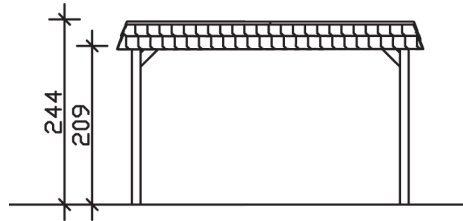

SPREEWALD

Flachdach-Carport

Carport
SPREEWALD

396 x 893

68

Gestaltungsbeispiel

- Konstruktion aus imprägniertem Nadelholz
- Grün imprägniert
- Dachschalung mit EPDM-Folie
- Pfosten 11,5 x 11,5 cm

CARPORT SPREEWALD 396 x 893 cm

Datenblatt / Baubeschreibung

Material	Nadelholz, imprägniert
Farbbehandlung	Grün imprägniert
Pfostenstärke	11,5 x 11,5 cm
Aufstellbreite	396 cm
Aufstelltiefe	893 cm
Grundfläche	35,36 m ²
Umbauer Raum	82,40 m ³
Breite Sockelmaß	365 cm
Tiefe Sockelmaß	773 cm
Durchfahrtshöhe vorne	209 cm
Durchfahrtshöhe hinten	187 cm
Durchfahrtsbreite	342 cm
Firsthöhe	244 cm
Traufenhöhe	222 cm
Schneelast	1,25 kN/m ²
Windlast	0,95 kN/m ²
Dachform	Flachdach
Dachfläche	30,73 m ²
Dachneigung	1,2 °
Dacheindeckung	Dachschalung mit EPDM-Folie

Dachstärke	20 mm
Wasserablauf	nach hinten
Pfostenabstand Tiefe	141 cm
Pfostenanzahl	12
Oberfläche Holz	144,81 m ²
Im Lieferumfang enthalten	H-Pfostenanker zum Einbetonieren, Montagematerial, Aufbauanleitung
Anzahl Packstücke	2
Verpackungsgewicht gesamt	1099 kg
Verpackungsmaße	Paket 1: 120 cm x 380 cm x 75 cm 979,0 kg Paket 2: 50 cm x 50 cm x 60 cm 120,0 kg
Artikelnummer	313853-99-35
EAN-Nummer	4018211034208
Garantie	5 Jahre gemäß unseren Garantiebedingungen

SPREEWALD
396 x 893 cm

Ansicht
vorne

Schnitt

Grundriss

SPREEWALD

396 x 893 cm

Schnitte und Ansichten Maßstab 1:100