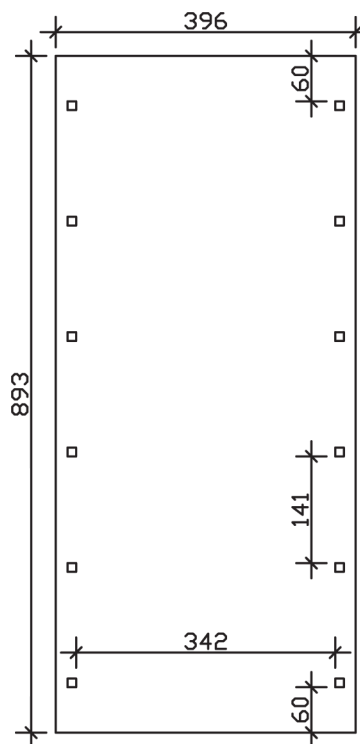

SPREEWALD

Flachdach-Carport

Carport
SPREEWALD

396 x 893

68

Gestaltungsbeispiel

- Konstruktion aus imprägniertem Nadelholz
- Grün imprägniert
- Dachschalung mit EPDM-Folie
- Pfosten 11,5 x 11,5 cm

CARPORT SPREEWALD 396 x 893 cm

Datenblatt / Baubeschreibung

Material	Nadelholz, imprägniert
Farbbehandlung	Grün imprägniert
Pfostenstärke	11,5 x 11,5 cm
Aufstellbreite	396 cm
Aufstelltiefe	893 cm
Grundfläche	35,36 m ²
Umbauer Raum	82,40 m ³
Breite Sockelmaß	365 cm
Tiefe Sockelmaß	773 cm
Durchfahrtshöhe vorne	209 cm
Durchfahrtshöhe hinten	187 cm
Durchfahrtsbreite	342 cm
Firsthöhe	244 cm
Traufenhöhe	222 cm
Schneelast	1,25 kN/m ²
Windlast	0,95 kN/m ²
Dachform	Flachdach
Dachfläche	30,73 m ²
Dachneigung	1,2 °
Dacheindeckung	Dachschalung mit EPDM-Folie

Dachstärke	20 mm
Wasserablauf	nach hinten
Pfostenabstand Tiefe	141 cm
Pfostenanzahl	12
Oberfläche Holz	144,81 m ²
Im Lieferumfang enthalten	H-Pfostenanker zum Einbetonieren, Montagematerial, Aufbauanleitung
Anzahl Packstücke	2
Verpackungsgewicht gesamt	1099 kg
Verpackungsmaße	Paket 1: 120 cm x 380 cm x 75 cm 979,0 kg Paket 2: 50 cm x 50 cm x 60 cm 120,0 kg
Artikelnummer	313853-99-35
EAN-Nummer	4018211034208
Garantie	5 Jahre gemäß unseren Garantiebedingungen

SPREEWALD
396 x 893 cm

Ansicht
vorne

Schnitt

Grundriss

SPREEWALD

396 x 893 cm

Schnitte und Ansichten Maßstab 1:100