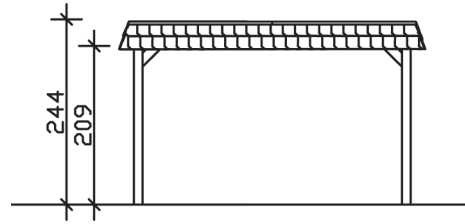

SPREEWALD

Flachdach-Carport

Carport
SPREEWALD

396 x 893

68

Gestaltungsbeispiel

- Konstruktion aus imprägniertem Nadelholz
- Grün imprägniert
- Dachschalung mit EPDM-Folie
- Pfosten 11,5 x 11,5 cm

CARPORT SPREEWALD 396 x 893 cm

Datenblatt / Baubeschreibung

Material	Nadelholz, imprägniert
Farbbehandlung	Grün imprägniert
Pfostenstärke	11,5 x 11,5 cm
Aufstellbreite	396 cm
Aufstelltiefe	893 cm
Grundfläche	35,36 m ²
Umbauter Raum	82,40 m ³
Breite Sockelmaß	365 cm
Tiefe Sockelmaß	773 cm
Durchfahrtshöhe vorne	209 cm
Durchfahrtshöhe hinten	187 cm
Durchfahrtsbreite	342 cm
Firsthöhe	244 cm
Traufenhöhe	222 cm
Schneelast	1,25 kN/m ²
Windlast	0,95 kN/m ²
Dachform	Flachdach
Dachfläche	30,73 m ²
Dachneigung	1,2 °
Dacheindeckung	Dachschalung mit EPDM-Folie

Dachstärke	20 mm
Wasserablauf	nach hinten
Pfostenabstand Tiefe	141 cm
Pfostenanzahl	12
Oberfläche Holz	144,81 m ²
Im Lieferumfang enthalten	H-Pfostenanker zum Einbetonieren, Montagematerial, Aufbauanleitung
Anzahl Packstücke	2
Verpackungsgewicht gesamt	1099 kg
Verpackungsmaße	Paket 1: 120 cm x 380 cm x 75 cm 979,0 kg Paket 2: 50 cm x 50 cm x 60 cm 120,0 kg
Artikelnummer	313860-99-35
EAN-Nummer	4018211034222
Garantie	5 Jahre gemäß unseren Garantiebedingungen

SPREEWALD
396 x 893 cm

Ansicht
vorne

Schnitt

Grundriss

SPREEWALD

396 x 893 cm

Schnitte und Ansichten Maßstab 1:100