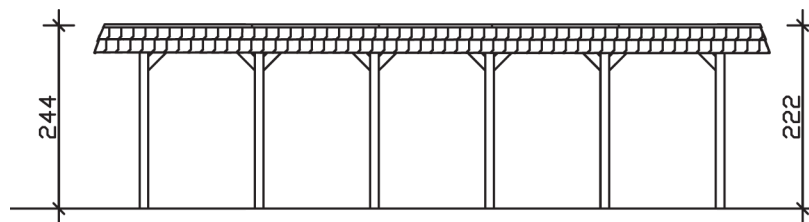

SPREEWALD

Flachdach-Carport

Carport
SPREEWALD

396 x 893

68

Gestaltungsbeispiel

- Konstruktion aus imprägniertem Nadelholz
- Grün imprägniert
- Dachschalung mit EPDM-Folie
- Pfosten 11,5 x 11,5 cm

CARPORT SPREEWALD 396 x 893 cm

Datenblatt / Baubeschreibung

Material	Nadelholz, imprägniert
Farbbehandlung	Grün imprägniert
Pfostenstärke	11,5 x 11,5 cm
Aufstellbreite	396 cm
Aufstelltiefe	893 cm
Grundfläche	35,36 m ²
Umbauter Raum	82,40 m ³
Breite Sockelmaß	365 cm
Tiefe Sockelmaß	773 cm
Durchfahrtshöhe vorne	209 cm
Durchfahrtshöhe hinten	187 cm
Durchfahrtsbreite	342 cm
Firsthöhe	244 cm
Traufenhöhe	222 cm
Schneelast	1,25 kN/m ²
Windlast	0,95 kN/m ²
Dachform	Flachdach
Dachfläche	30,73 m ²
Dachneigung	1,2 °
Dacheindeckung	Dachschalung mit EPDM-Folie

Dachstärke	20 mm
Wasserablauf	nach hinten
Pfostenabstand Tiefe	141 cm
Pfostenanzahl	12
Oberfläche Holz	144,81 m ²
Im Lieferumfang enthalten	H-Pfostenanker zum Einbetonieren, Montagematerial, Aufbauanleitung
Anzahl Packstücke	2
Verpackungsgewicht gesamt	1099 kg
Verpackungsmaße	Paket 1: 120 cm x 380 cm x 75 cm 979,0 kg Paket 2: 50 cm x 50 cm x 60 cm 120,0 kg
Artikelnummer	313860-99-35
EAN-Nummer	4018211034222
Garantie	5 Jahre gemäß unseren Garantiebedingungen

SPREEWALD
396 x 893 cm

Ansicht
vorne

Schnitt

Grundriss

SPREEWALD

396 x 893 cm

Schnitte und Ansichten Maßstab 1:100