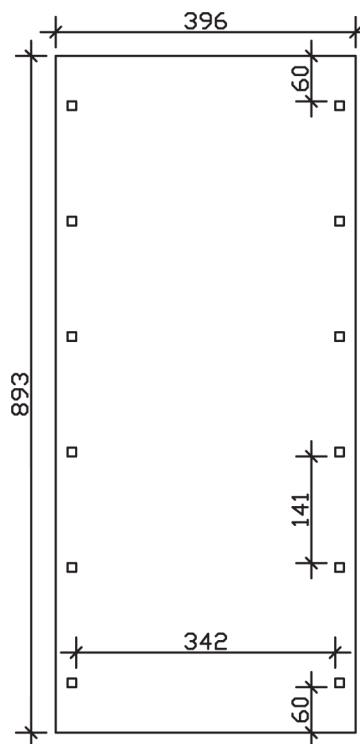

SPREEWALD

Flachdach-Carport

Carport
SPREEWALD

396 x 893

68

Gestaltungsbeispiel

- Konstruktion aus imprägniertem Nadelholz
- Grün imprägniert
- Dachschalung mit EPDM-Folie
- Pfosten 11,5 x 11,5 cm

CARPORT SPREEWALD 396 x 893 cm

Datenblatt / Baubeschreibung

Material	Nadelholz, imprägniert
Farbbehandlung	Grün imprägniert
Pfostenstärke	11,5 x 11,5 cm
Aufstellbreite	396 cm
Aufstelltiefe	893 cm
Grundfläche	35,36 m ²
Umbauter Raum	82,40 m ³
Breite Sockelmaß	365 cm
Tiefe Sockelmaß	773 cm
Durchfahrtshöhe vorne	209 cm
Durchfahrtshöhe hinten	187 cm
Durchfahrtsbreite	342 cm
Firsthöhe	244 cm
Traufenhöhe	222 cm
Schneelast	1,25 kN/m ²
Windlast	0,95 kN/m ²
Dachform	Flachdach
Dachfläche	30,73 m ²
Dachneigung	1,2 °
Dacheindeckung	Dachschalung mit EPDM-Folie

Dachstärke	20 mm
Wasserablauf	nach hinten
Pfostenabstand Tiefe	141 cm
Pfostenanzahl	12
Oberfläche Holz	144,81 m ²
Im Lieferumfang enthalten	H-Pfostenanker zum Einbetonieren, Montagematerial, Aufbauanleitung
Anzahl Packstücke	2
Verpackungsgewicht gesamt	1099 kg
Verpackungsmaße	Paket 1: 120 cm x 380 cm x 75 cm 979,0 kg Paket 2: 50 cm x 50 cm x 60 cm 120,0 kg
Artikelnummer	313860-99-35
EAN-Nummer	4018211034222
Garantie	5 Jahre gemäß unseren Garantiebedingungen

SPREEWALD
396 x 893 cm

Ansicht
vorne

Schnitt

Grundriss

SPREEWALD

396 x 893 cm

Schnitte und Ansichten Maßstab 1:100