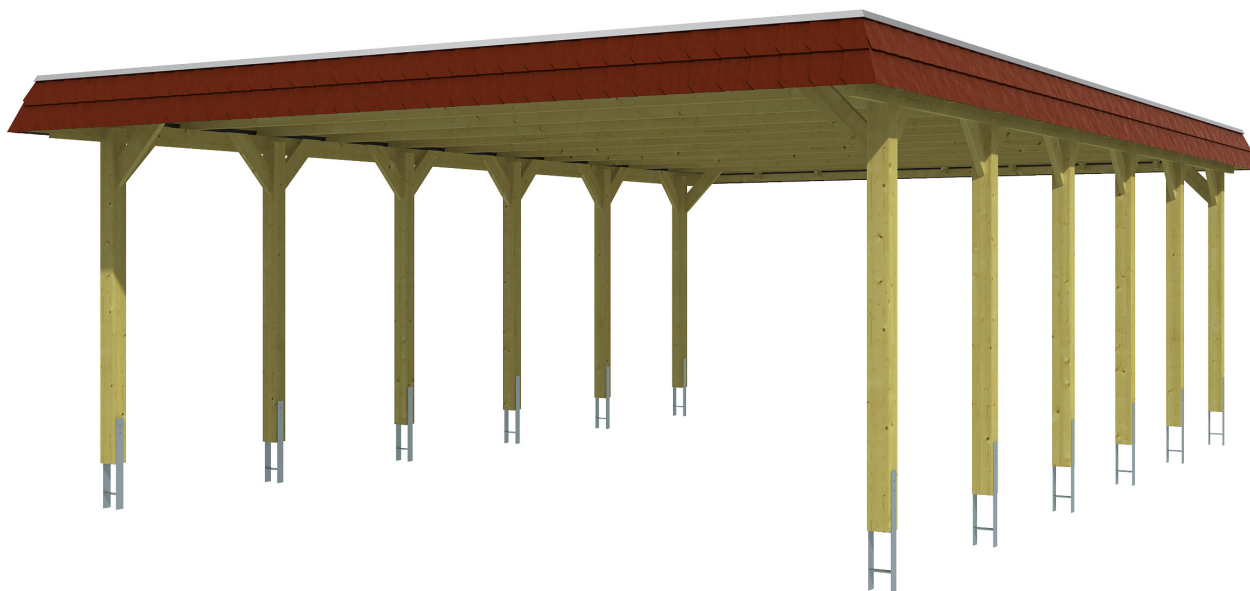

SPREEWALD

Flachdach-Carport

Carport
SPREEWALD
585 x 893
68

Gestaltungsbeispiel

- Konstruktion aus imprägniertem Nadelholz
- Grün imprägniert
- Aluminium-Dachplatten
- Pfosten 11,5 x 11,5 cm

CARPORT SPREEWALD 585 x 893 cm

Datenblatt / Baubeschreibung

Material	Nadelholz, imprägniert
Farbbehandlung	Grün imprägniert
Pfostenstärke	11,5 x 11,5 cm
Aufstellbreite	585 cm
Aufstelltiefe	893 cm
Grundfläche	52,24 m ²
Umbauter Raum	125,90 m ³
Breite Sockelmaß	553 cm
Tiefe Sockelmaß	773 cm
Durchfahrtshöhe vorne	215 cm
Durchfahrtshöhe hinten	197 cm
Durchfahrtsbreite	530 cm
Firsthöhe	250 cm
Traufenhöhe	232 cm
Schneelast	1,25 kN/m ²
Windlast	0,95 kN/m ²
Dachform	Flachdach
Dachfläche	46,91 m ²
Dachneigung	1,2 °
Dacheindeckung	Aluminium-Dachplatten mit Trapezprofil - blank

Dachstärke	0,5 mm
Wasserablauf	nach hinten
Pfostenabstand Tiefe	141 cm
Pfostenanzahl	12
Oberfläche Holz	85,93 m ²
Im Lieferumfang enthalten	H-Pfostenanker zum Einbetonieren, Montagematerial, Aufbauanleitung
Anzahl Packstücke	1
Verpackungsgewicht gesamt	1124 kg
Verpackungsmaße	Paket 1: 120 cm x 560 cm x 60 cm 1.124,0 kg
Artikelnummer	313914
EAN-Nummer	4018211313914
Garantie	5 Jahre gemäß unseren Garantiebedingungen

SPREEWALD
585 x 893 cm

Ansicht
vorne

Schnitt

Grundriss

SPREEWALD

585 x 893 cm

Schnitte und Ansichten Maßstab 1:100