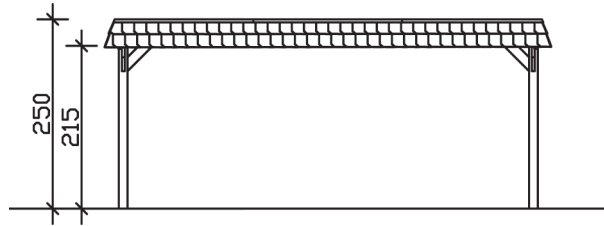

SPREEWALD

Flachdach-Carport

Carport
SPREEWALD
585 x 893
68

Gestaltungsbeispiel

- Konstruktion aus imprägniertem Nadelholz
- Grün imprägniert
- Aluminium-Dachplatten
- Pfosten 11,5 x 11,5 cm

CARPORT SPREEWALD 585 x 893 cm

Datenblatt / Baubeschreibung

Material	Nadelholz, imprägniert
Farbbehandlung	Grün imprägniert
Pfostenstärke	11,5 x 11,5 cm
Aufstellbreite	585 cm
Aufstelltiefe	893 cm
Grundfläche	52,24 m ²
Umbauter Raum	125,90 m ³
Breite Sockelmaß	553 cm
Tiefe Sockelmaß	773 cm
Durchfahrtshöhe vorne	215 cm
Durchfahrtshöhe hinten	197 cm
Durchfahrtsbreite	530 cm
Firsthöhe	250 cm
Traufenhöhe	232 cm
Schneelast	1,25 kN/m ²
Windlast	0,95 kN/m ²
Dachform	Flachdach
Dachfläche	46,91 m ²
Dachneigung	1,2 °
Dacheindeckung	Aluminium-Dachplatten mit Trapezprofil - blank

Dachstärke	0,5 mm
Wasserablauf	nach hinten
Pfostenabstand Tiefe	141 cm
Pfostenanzahl	12
Oberfläche Holz	85,93 m ²
Im Lieferumfang enthalten	H-Pfostenanker zum Einbetonieren, Montagematerial, Aufbauanleitung
Anzahl Packstücke	1
Verpackungsgewicht gesamt	1124 kg
Verpackungsmaße	Paket 1: 120 cm x 560 cm x 60 cm 1.124,0 kg
Artikelnummer	313914
EAN-Nummer	4018211313914
Garantie	5 Jahre gemäß unseren Garantiebedingungen

SPREEWALD
585 x 893 cm

Ansicht
vorne

Schnitt

Grundriss

SPREEWALD

585 x 893 cm

Schnitte und Ansichten Maßstab 1:100