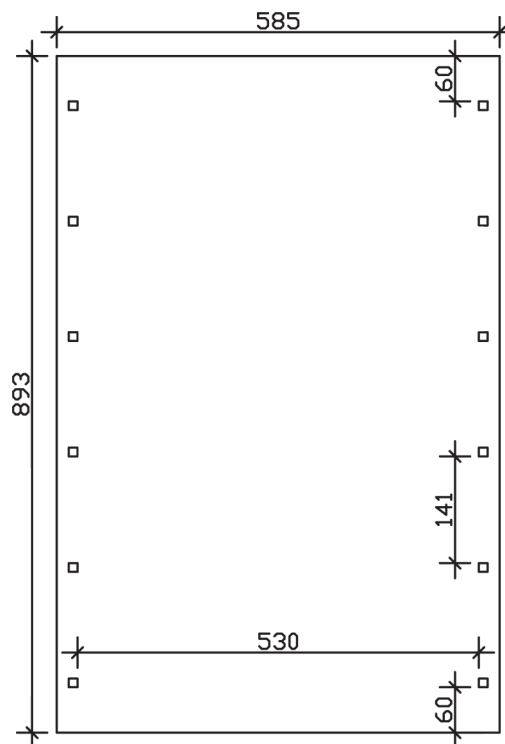

SPREEWALD

Flachdach-Carport

Carport
SPREEWALD
585 x 893
68

Gestaltungsbeispiel

- Konstruktion aus imprägniertem Nadelholz
- Grün imprägniert
- Aluminium-Dachplatten
- Pfosten 11,5 x 11,5 cm

CARPORT SPREEWALD 585 x 893 cm

Datenblatt / Baubeschreibung

Material	Nadelholz, imprägniert
Farbbehandlung	Grün imprägniert
Pfostenstärke	11,5 x 11,5 cm
Aufstellbreite	585 cm
Aufstelltiefe	893 cm
Grundfläche	52,24 m ²
Umbauter Raum	125,90 m ³
Breite Sockelmaß	553 cm
Tiefe Sockelmaß	773 cm
Durchfahrtshöhe vorne	215 cm
Durchfahrtshöhe hinten	197 cm
Durchfahrtsbreite	530 cm
Firsthöhe	250 cm
Traufenhöhe	232 cm
Schneelast	1,25 kN/m ²
Windlast	0,95 kN/m ²
Dachform	Flachdach
Dachfläche	46,91 m ²
Dachneigung	1,2 °
Dacheindeckung	Aluminium-Dachplatten mit Trapezprofil - blank

Dachstärke	0,5 mm
Wasserablauf	nach hinten
Pfostenabstand Tiefe	141 cm
Pfostenanzahl	12
Oberfläche Holz	85,93 m ²
Im Lieferumfang enthalten	H-Pfostenanker zum Einbetonieren, Montagematerial, Aufbauanleitung
Anzahl Packstücke	1
Verpackungsgewicht gesamt	1124 kg
Verpackungsmaße	Paket 1: 120 cm x 560 cm x 60 cm 1.124,0 kg
Artikelnummer	313914
EAN-Nummer	4018211313914
Garantie	5 Jahre gemäß unseren Garantiebedingungen

SPREEWALD
585 x 893 cm

Ansicht
vorne

Schnitt

Grundriss

SPREEWALD

585 x 893 cm

Schnitte und Ansichten Maßstab 1:100