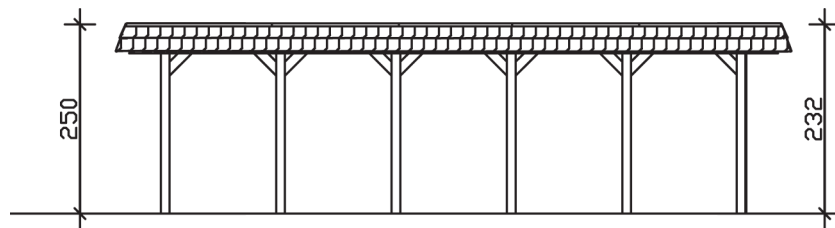

SPREEWALD

Flachdach-Carport

Carport
SPREEWALD
585 x 893
68

Gestaltungsbeispiel

- Konstruktion aus imprägniertem Nadelholz
- Grün imprägniert
- Aluminium-Dachplatten
- Pfosten 11,5 x 11,5 cm

CARPORT SPREEWALD 585 x 893 cm

Datenblatt / Baubeschreibung

Material	Nadelholz, imprägniert
Farbbehandlung	Grün imprägniert
Pfostenstärke	11,5 x 11,5 cm
Aufstellbreite	585 cm
Aufstelltiefe	893 cm
Grundfläche	52,24 m ²
Umbauter Raum	125,90 m ³
Breite Sockelmaß	553 cm
Tiefe Sockelmaß	773 cm
Durchfahrtshöhe vorne	215 cm
Durchfahrtshöhe hinten	197 cm
Durchfahrtsbreite	530 cm
Firsthöhe	250 cm
Traufenhöhe	232 cm
Schneelast	1,25 kN/m ²
Windlast	0,95 kN/m ²
Dachform	Flachdach
Dachfläche	46,91 m ²
Dachneigung	1,2 °
Dacheindeckung	Aluminium-Dachplatten mit Trapezprofil - blank

Dachstärke	0,5 mm
Wasserablauf	nach hinten
Pfostenabstand Tiefe	141 cm
Pfostenanzahl	12
Oberfläche Holz	85,93 m ²
Im Lieferumfang enthalten	H-Pfostenanker zum Einbetonieren, Montagematerial, Aufbauanleitung
Anzahl Packstücke	1
Verpackungsgewicht gesamt	1124 kg
Verpackungsmaße	Paket 1: 120 cm x 560 cm x 60 cm 1.124,0 kg
Artikelnummer	313914
EAN-Nummer	4018211313914
Garantie	5 Jahre gemäß unseren Garantiebedingungen

SPREEWALD
585 x 893 cm

Ansicht
vorne

Schnitt

Grundriss

SPREEWALD

585 x 893 cm

Schnitte und Ansichten Maßstab 1:100