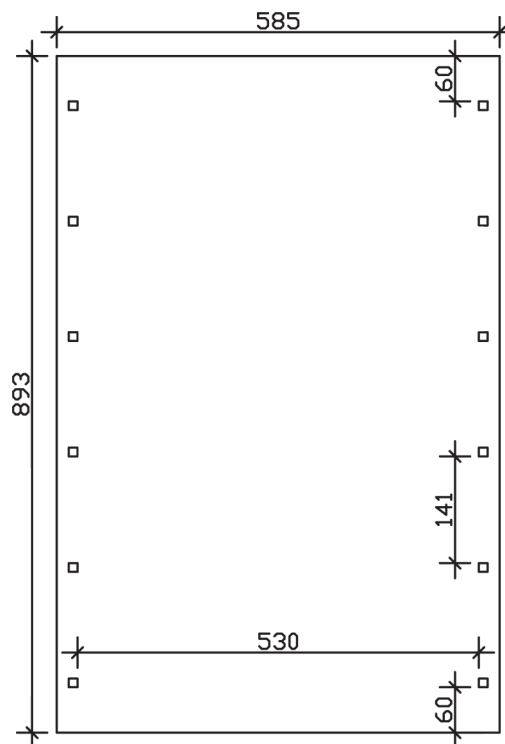

SPREEWALD

Flachdach-Carport

Carport
SPREEWALD
585 x 893
68

Gestaltungsbeispiel

- Konstruktion aus imprägniertem Nadelholz
- Farblich behandelt in nussbaum
- Aluminium-Dachplatten
- Pfosten 11,5 x 11,5 cm

CARPORT SPREEWALD 585 x 893 cm

Datenblatt / Baubeschreibung

Material	Nadelholz, imprägniert
Farbbehandlung	Lasiert in Nussbaum
Pfostenstärke	11,5 x 11,5 cm
Aufstellbreite	585 cm
Aufstelltiefe	893 cm
Grundfläche	52,24 m ²
Umbauter Raum	125,90 m ³
Breite Sockelmaß	553 cm
Tiefe Sockelmaß	773 cm
Durchfahrtshöhe vorne	215 cm
Durchfahrtshöhe hinten	197 cm
Durchfahrtsbreite	530 cm
Firsthöhe	250 cm
Traufenhöhe	232 cm
Schneelast	1,25 kN/m ²
Windlast	0,95 kN/m ²
Dachform	Flachdach
Dachfläche	46,91 m ²
Dachneigung	1,2 °
Dacheindeckung	Aluminium-Dachplatten mit Trapezprofil - blank

Dachstärke	0,5 mm
Wasserablauf	nach hinten
Pfostenabstand Tiefe	141 cm
Pfostenanzahl	12
Oberfläche Holz	85,93 m ²
Im Lieferumfang enthalten	H-Pfostenanker zum Einbetonieren, Montagematerial, Aufbauanleitung
Anzahl Packstücke	1
Verpackungsgewicht gesamt	1124 kg
Verpackungsmaße	Paket 1: 120 cm x 560 cm x 60 cm 1.124,0 kg
Artikelnummer	313914-03-50
EAN-Nummer	4018211009732
Garantie	5 Jahre gemäß unseren Garantiebedingungen

SPREEWALD

585 x 893 cm

Ansicht
vorne

Schnitt

Grundriss

SPREEWALD

585 x 893 cm

Schnitte und Ansichten Maßstab 1:100