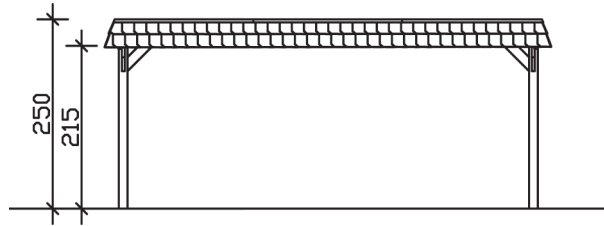

SPREEWALD

Flachdach-Carport

Carport
SPREEWALD
585 x 893
68

Gestaltungsbeispiel

- Konstruktion aus imprägniertem Nadelholz
- Farblich behandelt in nussbaum
- Aluminium-Dachplatten
- Pfosten 11,5 x 11,5 cm

CARPORT SPREEWALD 585 x 893 cm

Datenblatt / Baubeschreibung

Material	Nadelholz, imprägniert
Farbbehandlung	Lasiert in Nussbaum
Pfostenstärke	11,5 x 11,5 cm
Aufstellbreite	585 cm
Aufstelltiefe	893 cm
Grundfläche	52,24 m ²
Umbauter Raum	125,90 m ³
Breite Sockelmaß	553 cm
Tiefe Sockelmaß	773 cm
Durchfahrtshöhe vorne	215 cm
Durchfahrtshöhe hinten	197 cm
Durchfahrtsbreite	530 cm
Firsthöhe	250 cm
Traufenhöhe	232 cm
Schneelast	1,25 kN/m ²
Windlast	0,95 kN/m ²
Dachform	Flachdach
Dachfläche	46,91 m ²
Dachneigung	1,2 °
Dacheindeckung	Aluminium-Dachplatten mit Trapezprofil - blank

Dachstärke	0,5 mm
Wasserablauf	nach hinten
Pfostenabstand Tiefe	141 cm
Pfostenanzahl	12
Oberfläche Holz	85,93 m ²
Im Lieferumfang enthalten	H-Pfostenanker zum Einbetonieren, Montagematerial, Aufbauanleitung
Anzahl Packstücke	1
Verpackungsgewicht gesamt	1124 kg
Verpackungsmaße	Paket 1: 120 cm x 560 cm x 60 cm 1.124,0 kg
Artikelnummer	313914-03-50
EAN-Nummer	4018211009732
Garantie	5 Jahre gemäß unseren Garantiebedingungen

SPREEWALD

585 x 893 cm

Ansicht
vorne

Schnitt

Grundriss

SPREEWALD

585 x 893 cm

Schnitte und Ansichten Maßstab 1:100