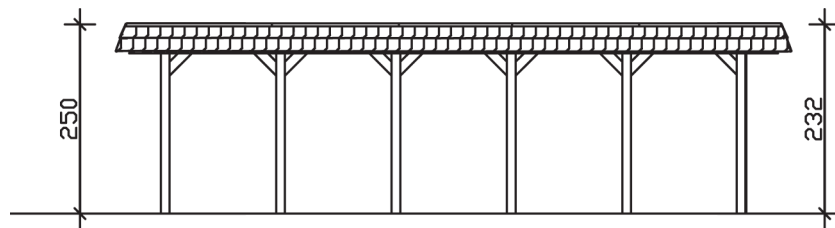

SPREEWALD

Flachdach-Carport

Carport
SPREEWALD
585 x 893
68

Gestaltungsbeispiel

- Konstruktion aus imprägniertem Nadelholz
- Farblich behandelt in nussbaum
- Aluminium-Dachplatten
- Pfosten 11,5 x 11,5 cm

CARPORT SPREEWALD 585 x 893 cm

Datenblatt / Baubeschreibung

Material	Nadelholz, imprägniert
Farbbehandlung	Lasiert in Nussbaum
Pfostenstärke	11,5 x 11,5 cm
Aufstellbreite	585 cm
Aufstelltiefe	893 cm
Grundfläche	52,24 m ²
Umbauter Raum	125,90 m ³
Breite Sockelmaß	553 cm
Tiefe Sockelmaß	773 cm
Durchfahrtshöhe vorne	215 cm
Durchfahrtshöhe hinten	197 cm
Durchfahrtsbreite	530 cm
Firsthöhe	250 cm
Traufenhöhe	232 cm
Schneelast	1,25 kN/m ²
Windlast	0,95 kN/m ²
Dachform	Flachdach
Dachfläche	46,91 m ²
Dachneigung	1,2 °
Dacheindeckung	Aluminium-Dachplatten mit Trapezprofil - blank

Dachstärke	0,5 mm
Wasserablauf	nach hinten
Pfostenabstand Tiefe	141 cm
Pfostenanzahl	12
Oberfläche Holz	85,93 m ²
Im Lieferumfang enthalten	H-Pfostenanker zum Einbetonieren, Montagematerial, Aufbauanleitung
Anzahl Packstücke	1
Verpackungsgewicht gesamt	1124 kg
Verpackungsmaße	Paket 1: 120 cm x 560 cm x 60 cm 1.124,0 kg
Artikelnummer	313914-03-50
EAN-Nummer	4018211009732
Garantie	5 Jahre gemäß unseren Garantiebedingungen

SPREEWALD

585 x 893 cm

Ansicht
vorne

Schnitt

Grundriss

SPREEWALD

585 x 893 cm

Schnitte und Ansichten Maßstab 1:100