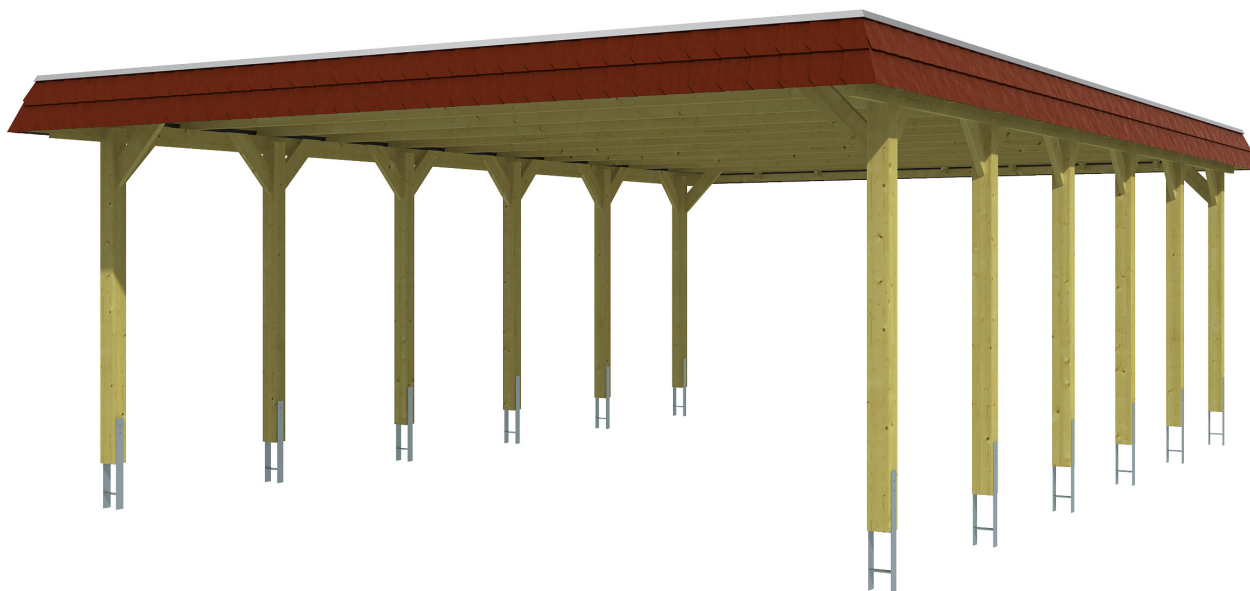

SPREEWALD

Flachdach-Carport

Carport
SPREEWALD
585 x 893
68

Gestaltungsbeispiel

- Konstruktion aus imprägniertem Nadelholz
- Farblich behandelt in nussbaum
- Aluminium-Dachplatten
- Pfosten 11,5 x 11,5 cm

CARPORT SPREEWALD 585 x 893 cm

Datenblatt / Baubeschreibung

Material	Nadelholz, imprägniert
Farbbehandlung	Lasiert in Nussbaum
Pfostenstärke	11,5 x 11,5 cm
Aufstellbreite	585 cm
Aufstelltiefe	893 cm
Grundfläche	52,24 m ²
Umbauter Raum	125,90 m ³
Breite Sockelmaß	553 cm
Tiefe Sockelmaß	773 cm
Durchfahrtshöhe vorne	215 cm
Durchfahrtshöhe hinten	197 cm
Durchfahrtsbreite	530 cm
Firsthöhe	250 cm
Traufenhöhe	232 cm
Schneelast	1,25 kN/m ²
Windlast	0,95 kN/m ²
Dachform	Flachdach
Dachfläche	46,91 m ²
Dachneigung	1,2 °
Dacheindeckung	Aluminium-Dachplatten mit Trapezprofil - blank

Dachstärke	0,5 mm
Wasserablauf	nach hinten
Pfostenabstand Tiefe	141 cm
Pfostenanzahl	12
Oberfläche Holz	85,93 m ²
Im Lieferumfang enthalten	H-Pfostenanker zum Einbetonieren, Montagematerial, Aufbauanleitung
Anzahl Packstücke	1
Verpackungsgewicht gesamt	1124 kg
Verpackungsmaße	Paket 1: 120 cm x 560 cm x 60 cm 1.124,0 kg
Artikelnummer	313914-03-50
EAN-Nummer	4018211009732
Garantie	5 Jahre gemäß unseren Garantiebedingungen

SPREEWALD

585 x 893 cm

Ansicht
vorne

Schnitt

Grundriss

SPREEWALD

585 x 893 cm

Schnitte und Ansichten Maßstab 1:100