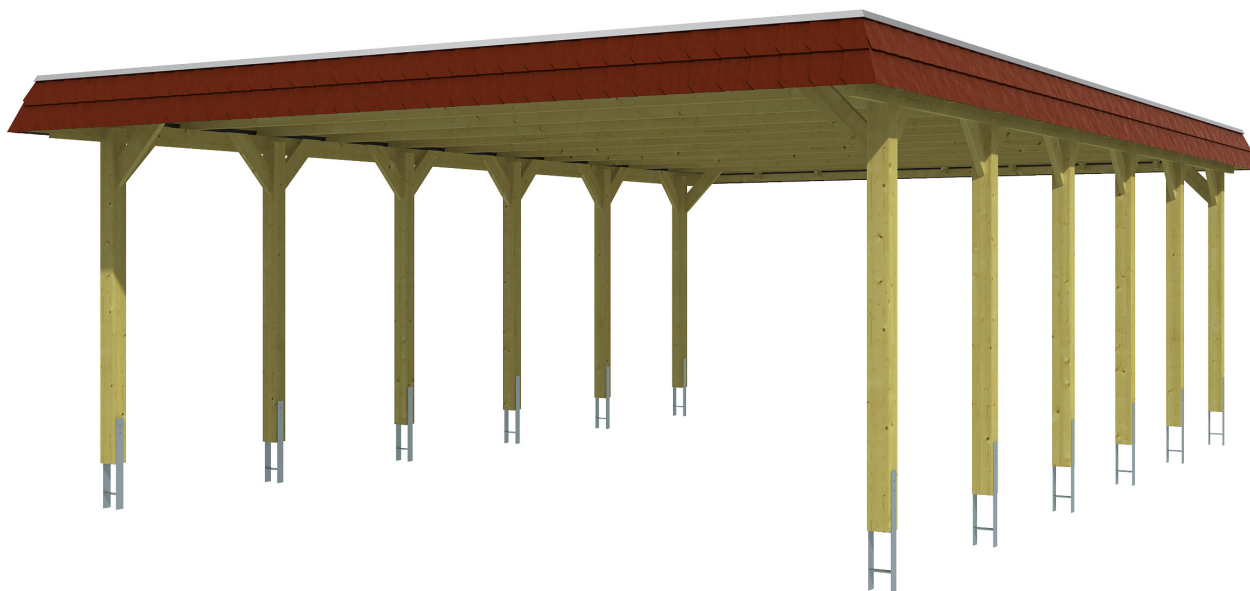

SPREEWALD

Flachdach-Carport

Carport
SPREEWALD
585 x 893
68

Gestaltungsbeispiel

- Konstruktion aus imprägniertem Nadelholz
- Grün imprägniert
- Dachschalung mit EPDM-Folie
- Pfosten 11,5 x 11,5 cm

CARPORT SPREEWALD 585 x 893 cm

Datenblatt / Baubeschreibung

Material	Nadelholz, imprägniert
Farbbehandlung	Grün imprägniert
Pfostenstärke	11,5 x 11,5 cm
Aufstellbreite	585 cm
Aufstelltiefe	893 cm
Grundfläche	52,24 m ²
Umbauter Raum	125,90 m ³
Breite Sockelmaß	553 cm
Tiefe Sockelmaß	773 cm
Durchfahrtshöhe vorne	215 cm
Durchfahrtshöhe hinten	197 cm
Durchfahrtsbreite	530 cm
Firsthöhe	250 cm
Traufenhöhe	232 cm
Schneelast	1,25 kN/m ²
Windlast	0,95 kN/m ²
Dachform	Flachdach
Dachfläche	46,91 m ²
Dachneigung	1,2 °
Dacheindeckung	Dachschalung mit EPDM-Folie

Dachstärke	20 mm
Wasserablauf	nach hinten
Pfostenabstand Tiefe	141 cm
Pfostenanzahl	12
Oberfläche Holz	203,98 m ²
Im Lieferumfang enthalten	H-Pfostenanker zum Einbetonieren, Montagematerial, Aufbauanleitung
Anzahl Packstücke	2
Verpackungsgewicht gesamt	1520 kg
Verpackungsmaße	Paket 1: 120 cm x 560 cm x 70 cm 1.400,0 kg Paket 2: 50 cm x 50 cm x 60 cm 120,0 kg
Artikelnummer	313914-99-35
EAN-Nummer	4018211034260
Garantie	5 Jahre gemäß unseren Garantiebedingungen

SPREEWALD
585 x 893 cm

Ansicht
vorne

Schnitt

Grundriss

SPREEWALD

585 x 893 cm

Schnitte und Ansichten Maßstab 1:100