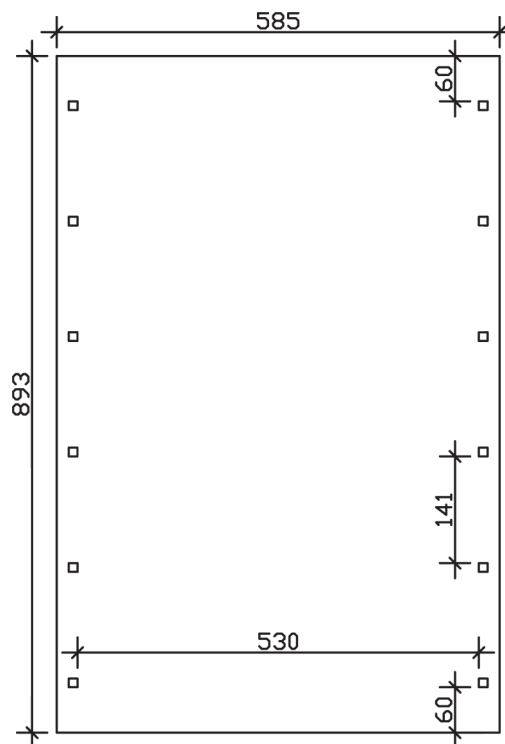

SPREEWALD

Flachdach-Carport

Carport
SPREEWALD
585 x 893
68

Gestaltungsbeispiel

- Konstruktion aus imprägniertem Nadelholz
- Grün imprägniert
- Dachschalung mit EPDM-Folie
- Pfosten 11,5 x 11,5 cm

CARPORT SPREEWALD 585 x 893 cm

Datenblatt / Baubeschreibung

Material	Nadelholz, imprägniert
Farbbehandlung	Grün imprägniert
Pfostenstärke	11,5 x 11,5 cm
Aufstellbreite	585 cm
Aufstelltiefe	893 cm
Grundfläche	52,24 m ²
Umbauter Raum	125,90 m ³
Breite Sockelmaß	553 cm
Tiefe Sockelmaß	773 cm
Durchfahrtshöhe vorne	215 cm
Durchfahrtshöhe hinten	197 cm
Durchfahrtsbreite	530 cm
Firsthöhe	250 cm
Traufenhöhe	232 cm
Schneelast	1,25 kN/m ²
Windlast	0,95 kN/m ²
Dachform	Flachdach
Dachfläche	46,91 m ²
Dachneigung	1,2 °
Dacheindeckung	Dachschalung mit EPDM-Folie

Dachstärke	20 mm
Wasserablauf	nach hinten
Pfostenabstand Tiefe	141 cm
Pfostenanzahl	12
Oberfläche Holz	203,98 m ²
Im Lieferumfang enthalten	H-Pfostenanker zum Einbetonieren, Montagematerial, Aufbauanleitung
Anzahl Packstücke	2
Verpackungsgewicht gesamt	1520 kg
Verpackungsmaße	Paket 1: 120 cm x 560 cm x 70 cm 1.400,0 kg Paket 2: 50 cm x 50 cm x 60 cm 120,0 kg
Artikelnummer	313914-99-35
EAN-Nummer	4018211034260
Garantie	5 Jahre gemäß unseren Garantiebedingungen

SPREEWALD
585 x 893 cm

Ansicht
vorne

Schnitt

Grundriss

SPREEWALD

585 x 893 cm

Schnitte und Ansichten Maßstab 1:100