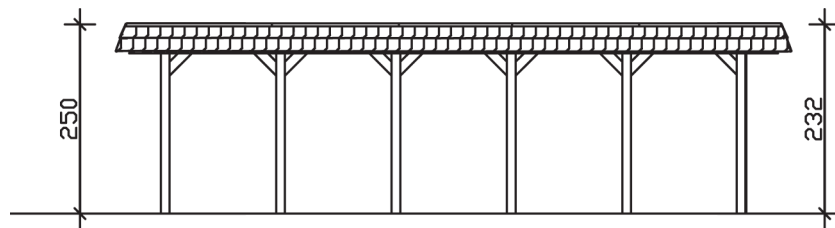

SPREEWALD

Flachdach-Carport

Carport
SPREEWALD
585 x 893
68

Gestaltungsbeispiel

- Konstruktion aus imprägniertem Nadelholz
- Grün imprägniert
- Dachschalung mit EPDM-Folie
- Pfosten 11,5 x 11,5 cm

CARPORT SPREEWALD 585 x 893 cm

Datenblatt / Baubeschreibung

Material	Nadelholz, imprägniert
Farbbehandlung	Grün imprägniert
Pfostenstärke	11,5 x 11,5 cm
Aufstellbreite	585 cm
Aufstelltiefe	893 cm
Grundfläche	52,24 m ²
Umbauter Raum	125,90 m ³
Breite Sockelmaß	553 cm
Tiefe Sockelmaß	773 cm
Durchfahrtshöhe vorne	215 cm
Durchfahrtshöhe hinten	197 cm
Durchfahrtsbreite	530 cm
Firsthöhe	250 cm
Traufenhöhe	232 cm
Schneelast	1,25 kN/m ²
Windlast	0,95 kN/m ²
Dachform	Flachdach
Dachfläche	46,91 m ²
Dachneigung	1,2 °
Dacheindeckung	Dachschalung mit EPDM-Folie

Dachstärke	20 mm
Wasserablauf	nach hinten
Pfostenabstand Tiefe	141 cm
Pfostenanzahl	12
Oberfläche Holz	203,98 m ²
Im Lieferumfang enthalten	H-Pfostenanker zum Einbetonieren, Montagematerial, Aufbauanleitung
Anzahl Packstücke	2
Verpackungsgewicht gesamt	1520 kg
Verpackungsmaße	Paket 1: 120 cm x 560 cm x 70 cm 1.400,0 kg Paket 2: 50 cm x 50 cm x 60 cm 120,0 kg
Artikelnummer	313914-99-35
EAN-Nummer	4018211034260
Garantie	5 Jahre gemäß unseren Garantiebedingungen

SPREEWALD
585 x 893 cm

Ansicht
vorne

Schnitt

Grundriss

SPREEWALD

585 x 893 cm

Schnitte und Ansichten Maßstab 1:100