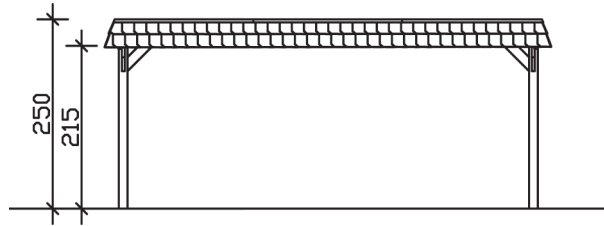

SPREEWALD

Flachdach-Carport

Carport
SPREEWALD
585 x 893
68

Gestaltungsbeispiel

- Konstruktion aus imprägniertem Nadelholz
- Grün imprägniert
- Dachschalung mit EPDM-Folie
- Pfosten 11,5 x 11,5 cm

CARPORT SPREEWALD 585 x 893 cm

Datenblatt / Baubeschreibung

Material	Nadelholz, imprägniert
Farbbehandlung	Grün imprägniert
Pfostenstärke	11,5 x 11,5 cm
Aufstellbreite	585 cm
Aufstelltiefe	893 cm
Grundfläche	52,24 m ²
Umbauter Raum	125,90 m ³
Breite Sockelmaß	553 cm
Tiefe Sockelmaß	773 cm
Durchfahrtshöhe vorne	215 cm
Durchfahrtshöhe hinten	197 cm
Durchfahrtsbreite	530 cm
Firsthöhe	250 cm
Traufenhöhe	232 cm
Schneelast	1,25 kN/m ²
Windlast	0,95 kN/m ²
Dachform	Flachdach
Dachfläche	46,91 m ²
Dachneigung	1,2 °
Dacheindeckung	Dachschalung mit EPDM-Folie

Dachstärke	20 mm
Wasserablauf	nach hinten
Pfostenabstand Tiefe	141 cm
Pfostenanzahl	12
Oberfläche Holz	203,98 m ²
Im Lieferumfang enthalten	H-Pfostenanker zum Einbetonieren, Montagematerial, Aufbauanleitung
Anzahl Packstücke	2
Verpackungsgewicht gesamt	1520 kg
Verpackungsmaße	Paket 1: 120 cm x 560 cm x 70 cm 1.400,0 kg Paket 2: 50 cm x 50 cm x 60 cm 120,0 kg
Artikelnummer	313914-99-35
EAN-Nummer	4018211034260
Garantie	5 Jahre gemäß unseren Garantiebedingungen

SPREEWALD
585 x 893 cm

Ansicht
vorne

Schnitt

Grundriss

SPREEWALD

585 x 893 cm

Schnitte und Ansichten Maßstab 1:100