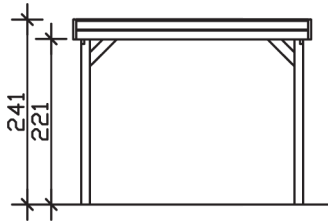

FRIESLAND

Flachdach-Carport

Carport
FRIESLAND
314 x 555 cm

Gestaltungsbeispiel

- Konstruktion aus imprägniertem Nadelholz
- Farblich behandelt in nussbaum
- Dachschalung mit EPDM-Folie
- Pfosten 11,5 x 11,5 cm

CARPORT FRIESLAND 314 x 555 cm

Datenblatt / Baubeschreibung

Material	Nadelholz, imprägniert
Farbbehandlung	Lasiert in Nussbaum
Pfostenstärke	11,5 x 11,5 cm
Aufstellbreite	314 cm
Aufstelltiefe	555 cm
Grundfläche	17,43 m ²
Umbauter Raum	41,04 m ³
Breite Sockelmaß	293 cm
Tiefe Sockelmaß	469 cm
Durchfahrtshöhe vorne	221 cm
Durchfahrtshöhe hinten	210 cm
Durchfahrtsbreite	270 cm
Firsthöhe	241 cm
Traufenhöhe	230 cm
Schneelast	1,25 kN/m ²
Windlast	0,95 kN/m ²
Dachform	Flachdach
Dachfläche	17,00 m ²
Dachneigung	1,2 °
Dacheindeckung	Dachschalung mit EPDM-Folie

Dachstärke	20 mm
Wasserablauf	nach hinten
Pfostenabstand Tiefe	141 cm
Pfostenanzahl	8
Oberfläche Holz	76,61 m ²
Im Lieferumfang enthalten	H-Pfostenanker zum Einbetonieren, Montagematerial, Aufbauanleitung
Anzahl Packstücke	2
Verpackungsgewicht gesamt	526 kg
Verpackungsmaße	Paket 1: 120 cm x 320 cm x 60 cm 476,0 kg Paket 2: 40 cm x 40 cm x 40 cm 50,0 kg
Artikelnummer	314034-03-35
EAN-Nummer	4018211033744
Garantie	5 Jahre gemäß unseren Garantiebedingungen

FRIESLAND
314 x 555 cm

Ansicht
vorne

Schnitt

Grundriss

FRIESLAND

314 x 555 cm

Schnitte und Ansichten Maßstab 1:100