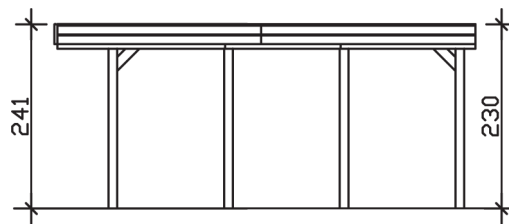

FRIESLAND

Flachdach-Carport

Carport
FRIESLAND
314 x 555 cm

Gestaltungsbeispiel

- Konstruktion aus imprägniertem Nadelholz
- Farblich behandelt in nussbaum
- Dachschalung mit EPDM-Folie
- Pfosten 11,5 x 11,5 cm

CARPORT FRIESLAND 314 x 555 cm

Datenblatt / Baubeschreibung

Material	Nadelholz, imprägniert
Farbbehandlung	Lasiert in Nussbaum
Pfostenstärke	11,5 x 11,5 cm
Aufstellbreite	314 cm
Aufstelltiefe	555 cm
Grundfläche	17,43 m ²
Umbauter Raum	41,04 m ³
Breite Sockelmaß	293 cm
Tiefe Sockelmaß	469 cm
Durchfahrtshöhe vorne	221 cm
Durchfahrtshöhe hinten	210 cm
Durchfahrtsbreite	270 cm
Firsthöhe	241 cm
Traufenhöhe	230 cm
Schneelast	1,25 kN/m ²
Windlast	0,95 kN/m ²
Dachform	Flachdach
Dachfläche	17,00 m ²
Dachneigung	1,2 °
Dacheindeckung	Dachschalung mit EPDM-Folie

Dachstärke	20 mm
Wasserablauf	nach hinten
Pfostenabstand Tiefe	141 cm
Pfostenanzahl	8
Oberfläche Holz	76,61 m ²
Im Lieferumfang enthalten	H-Pfostenanker zum Einbetonieren, Montagematerial, Aufbauanleitung
Anzahl Packstücke	2
Verpackungsgewicht gesamt	526 kg
Verpackungsmaße	Paket 1: 120 cm x 320 cm x 60 cm 476,0 kg Paket 2: 40 cm x 40 cm x 40 cm 50,0 kg
Artikelnummer	314034-03-35
EAN-Nummer	4018211033744
Garantie	5 Jahre gemäß unseren Garantiebedingungen

FRIESLAND
314 x 555 cm

Ansicht
vorne

Schnitt

Grundriss

FRIESLAND

314 x 555 cm

Schnitte und Ansichten Maßstab 1:100