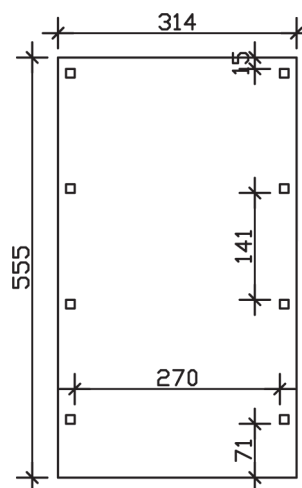

FRIESLAND

Flachdach-Carport

Carport
FRIESLAND
314 x 555 cm

Gestaltungsbeispiel

- Konstruktion aus imprägniertem Nadelholz
- Farblich behandelt in nussbaum
- Dachschalung mit EPDM-Folie
- Pfosten 11,5 x 11,5 cm

CARPORT FRIESLAND 314 x 555 cm

Datenblatt / Baubeschreibung

Material	Nadelholz, imprägniert
Farbbehandlung	Lasiert in Nussbaum
Pfostenstärke	11,5 x 11,5 cm
Aufstellbreite	314 cm
Aufstelltiefe	555 cm
Grundfläche	17,43 m ²
Umbauter Raum	41,04 m ³
Breite Sockelmaß	293 cm
Tiefe Sockelmaß	469 cm
Durchfahrtshöhe vorne	221 cm
Durchfahrtshöhe hinten	210 cm
Durchfahrtsbreite	270 cm
Firsthöhe	241 cm
Traufenhöhe	230 cm
Schneelast	1,25 kN/m ²
Windlast	0,95 kN/m ²
Dachform	Flachdach
Dachfläche	17,00 m ²
Dachneigung	1,2 °
Dacheindeckung	Dachschalung mit EPDM-Folie

Dachstärke	20 mm
Wasserablauf	nach hinten
Pfostenabstand Tiefe	141 cm
Pfostenanzahl	8
Oberfläche Holz	76,61 m ²
Im Lieferumfang enthalten	H-Pfostenanker zum Einbetonieren, Montagematerial, Aufbauanleitung
Anzahl Packstücke	2
Verpackungsgewicht gesamt	526 kg
Verpackungsmaße	Paket 1: 120 cm x 320 cm x 60 cm 476,0 kg Paket 2: 40 cm x 40 cm x 40 cm 50,0 kg
Artikelnummer	314034-03-35
EAN-Nummer	4018211033744
Garantie	5 Jahre gemäß unseren Garantiebedingungen

FRIESLAND
314 x 555 cm

Ansicht
vorne

Schnitt

Grundriss

FRIESLAND

314 x 555 cm

Schnitte und Ansichten Maßstab 1:100