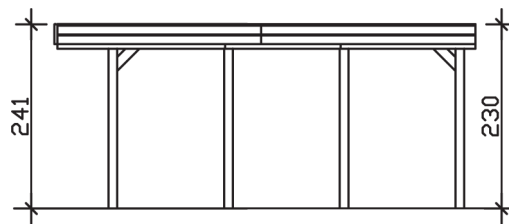

FRIESLAND

Flachdach-Carport

Carport
FRIESLAND
314 x 555 cm

Gestaltungsbeispiel

- Konstruktion aus imprägniertem Nadelholz
- Farblich behandelt in nussbaum
- Aluminium-Dachplatten
- Pfosten 11,5 x 11,5 cm

CARPORT FRIESLAND 314 x 555 cm

Datenblatt / Baubeschreibung

Material	Nadelholz, imprägniert
Farbbehandlung	Lasiert in Nussbaum
Pfostenstärke	11,5 x 11,5 cm
Aufstellbreite	314 cm
Aufstelltiefe	555 cm
Grundfläche	17,43 m ²
Umbauter Raum	41,04 m ³
Breite Sockelmaß	293 cm
Tiefe Sockelmaß	469 cm
Durchfahrtshöhe vorne	221 cm
Durchfahrtshöhe hinten	210 cm
Durchfahrtsbreite	270 cm
Firsthöhe	241 cm
Traufenhöhe	230 cm
Schneelast	1,25 kN/m ²
Windlast	0,95 kN/m ²
Dachform	Flachdach
Dachfläche	17,00 m ²
Dachneigung	1,2 °
Dacheindeckung	Aluminium-Dachplatten mit Trapezprofil - blank

Dachstärke	0,5 mm
Wasserablauf	nach hinten
Pfostenabstand Tiefe	141 cm
Pfostenanzahl	8
Oberfläche Holz	34,34 m ²
Im Lieferumfang enthalten	H-Pfostenanker zum Einbetonieren, Montagematerial, Aufbauanleitung
Anzahl Packstücke	1
Verpackungsgewicht gesamt	351 kg
Verpackungsmaße	Paket 1: 120 cm x 320 cm x 50 cm 351,0 kg
Artikelnummer	314034-03-50
EAN-Nummer	4018211026456
Garantie	5 Jahre gemäß unseren Garantiebedingungen

FRIESLAND
314 x 555 cm

Ansicht
vorne

Schnitt

Grundriss

FRIESLAND

314 x 555 cm

Schnitte und Ansichten Maßstab 1:100