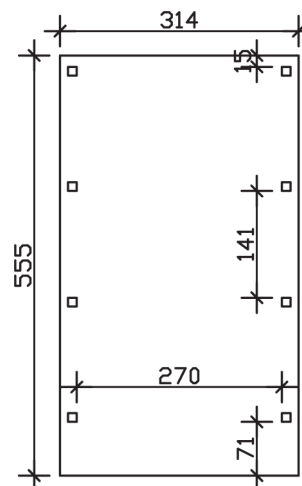

FRIESLAND

Flachdach-Carport

Carport
FRIESLAND
314 x 555 cm

Gestaltungsbeispiel

- Konstruktion aus imprägniertem Nadelholz
- Farblich behandelt in nussbaum
- Aluminium-Dachplatten
- Pfosten 11,5 x 11,5 cm

CARPORT FRIESLAND 314 x 555 cm

Datenblatt / Baubeschreibung

Material	Nadelholz, imprägniert
Farbbehandlung	Lasiert in Nussbaum
Pfostenstärke	11,5 x 11,5 cm
Aufstellbreite	314 cm
Aufstelltiefe	555 cm
Grundfläche	17,43 m ²
Umbauter Raum	41,04 m ³
Breite Sockelmaß	293 cm
Tiefe Sockelmaß	469 cm
Durchfahrtshöhe vorne	221 cm
Durchfahrtshöhe hinten	210 cm
Durchfahrtsbreite	270 cm
Firsthöhe	241 cm
Traufenhöhe	230 cm
Schneelast	1,25 kN/m ²
Windlast	0,95 kN/m ²
Dachform	Flachdach
Dachfläche	17,00 m ²
Dachneigung	1,2 °
Dacheindeckung	Aluminium-Dachplatten mit Trapezprofil - blank

Dachstärke	0,5 mm
Wasserablauf	nach hinten
Pfostenabstand Tiefe	141 cm
Pfostenanzahl	8
Oberfläche Holz	34,34 m ²
Im Lieferumfang enthalten	H-Pfostenanker zum Einbetonieren, Montagematerial, Aufbauanleitung
Anzahl Packstücke	1
Verpackungsgewicht gesamt	351 kg
Verpackungsmaße	Paket 1: 120 cm x 320 cm x 50 cm 351,0 kg
Artikelnummer	314034-03-50
EAN-Nummer	4018211026456
Garantie	5 Jahre gemäß unseren Garantiebedingungen

FRIESLAND
314 x 555 cm

Ansicht
vorne

Schnitt

Grundriss

FRIESLAND

314 x 555 cm

Schnitte und Ansichten Maßstab 1:100