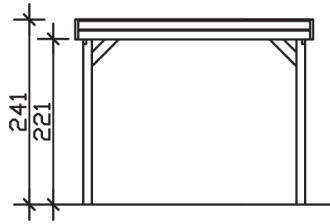

FRIESLAND

Flachdach-Carport

Carport
FRIESLAND
314 x 555 cm

Gestaltungsbeispiel

- Konstruktion aus imprägniertem Nadelholz
- Farblich behandelt in nussbaum
- Aluminium-Dachplatten
- Pfosten 11,5 x 11,5 cm

CARPORT FRIESLAND 314 x 555 cm

Datenblatt / Baubeschreibung

Material	Nadelholz, imprägniert
Farbbehandlung	Lasiert in Nussbaum
Pfostenstärke	11,5 x 11,5 cm
Aufstellbreite	314 cm
Aufstelltiefe	555 cm
Grundfläche	17,43 m ²
Umbauter Raum	41,04 m ³
Breite Sockelmaß	293 cm
Tiefe Sockelmaß	469 cm
Durchfahrtshöhe vorne	221 cm
Durchfahrtshöhe hinten	210 cm
Durchfahrtsbreite	270 cm
Firsthöhe	241 cm
Traufenhöhe	230 cm
Schneelast	1,25 kN/m ²
Windlast	0,95 kN/m ²
Dachform	Flachdach
Dachfläche	17,00 m ²
Dachneigung	1,2 °
Dacheindeckung	Aluminium-Dachplatten mit Trapezprofil - blank

Dachstärke	0,5 mm
Wasserablauf	nach hinten
Pfostenabstand Tiefe	141 cm
Pfostenanzahl	8
Oberfläche Holz	34,34 m ²
Im Lieferumfang enthalten	H-Pfostenanker zum Einbetonieren, Montagematerial, Aufbauanleitung
Anzahl Packstücke	1
Verpackungsgewicht gesamt	351 kg
Verpackungsmaße	Paket 1: 120 cm x 320 cm x 50 cm 351,0 kg
Artikelnummer	314034-03-50
EAN-Nummer	4018211026456
Garantie	5 Jahre gemäß unseren Garantiebedingungen

FRIESLAND
314 x 555 cm

Ansicht
vorne

Schnitt

Grundriss

FRIESLAND

314 x 555 cm

Schnitte und Ansichten Maßstab 1:100