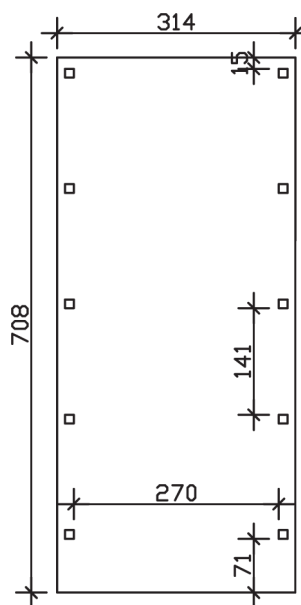

FRIESLAND

Flachdach-Carport

Carport
FRIESLAND
 314 x 708 cm

Gestaltungsbeispiel

- Konstruktion aus imprägniertem Nadelholz
- Farblich behandelt in nussbaum
- Aluminium-Dachplatten
- Pfosten 11,5 x 11,5 cm

CARPORT FRIESLAND 314 x 708 cm

Datenblatt / Baubeschreibung

Material	Nadelholz, imprägniert
Farbbehandlung	Lasiert in Nussbaum
Pfostenstärke	11,5 x 11,5 cm
Aufstellbreite	314 cm
Aufstelltiefe	708 cm
Grundfläche	22,23 m ²
Umbauter Raum	52,02 m ³
Breite Sockelmaß	293 cm
Tiefe Sockelmaß	622 cm
Durchfahrtshöhe vorne	221 cm
Durchfahrtshöhe hinten	207 cm
Durchfahrtsbreite	270 cm
Firsthöhe	241 cm
Traufenhöhe	227 cm
Schneelast	1,25 kN/m ²
Windlast	0,95 kN/m ²
Dachform	Flachdach
Dachfläche	21,71 m ²
Dachneigung	1,2 °
Dacheindeckung	Aluminium-Dachplatten mit Trapezprofil - blank

Dachstärke	0,5 mm
Wasserablauf	nach hinten
Pfostenabstand Tiefe	141 cm
Pfostenanzahl	10
Oberfläche Holz	43,69 m ²
Im Lieferumfang enthalten	H-Pfostenanker zum Einbetonieren, Montagematerial, Aufbauanleitung
Anzahl Packstücke	1
Verpackungsgewicht gesamt	437 kg
Verpackungsmaße	Paket 1: 120 cm x 320 cm x 45 cm 437,0 kg
Artikelnummer	314058-03-50
EAN-Nummer	4018211026470
Garantie	5 Jahre gemäß unseren Garantiebedingungen

FRIESLAND
314 x 708 cm

Ansicht
vorne

Schnitt

Grundriss

FRIESLAND

314 x 708 cm

Schnitte und Ansichten Maßstab 1:100