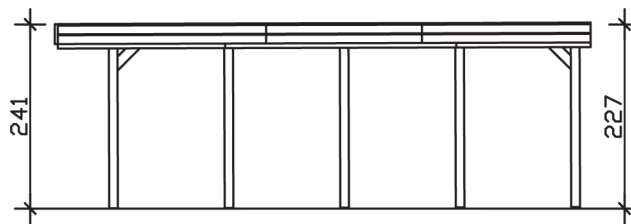

FRIESLAND

Flachdach-Carport

Carport
FRIESLAND
 314 x 708 cm

Gestaltungsbeispiel

- Konstruktion aus imprägniertem Nadelholz
- Farblich behandelt in nussbaum
- Aluminium-Dachplatten
- Pfosten 11,5 x 11,5 cm

CARPORT FRIESLAND 314 x 708 cm

Datenblatt / Baubeschreibung

Material	Nadelholz, imprägniert
Farbbehandlung	Lasiert in Nussbaum
Pfostenstärke	11,5 x 11,5 cm
Aufstellbreite	314 cm
Aufstelltiefe	708 cm
Grundfläche	22,23 m ²
Umbauter Raum	52,02 m ³
Breite Sockelmaß	293 cm
Tiefe Sockelmaß	622 cm
Durchfahrtshöhe vorne	221 cm
Durchfahrtshöhe hinten	207 cm
Durchfahrtsbreite	270 cm
Firsthöhe	241 cm
Traufenhöhe	227 cm
Schneelast	1,25 kN/m ²
Windlast	0,95 kN/m ²
Dachform	Flachdach
Dachfläche	21,71 m ²
Dachneigung	1,2 °
Dacheindeckung	Aluminium-Dachplatten mit Trapezprofil - blank

Dachstärke	0,5 mm
Wasserablauf	nach hinten
Pfostenabstand Tiefe	141 cm
Pfostenanzahl	10
Oberfläche Holz	43,69 m ²
Im Lieferumfang enthalten	H-Pfostenanker zum Einbetonieren, Montagematerial, Aufbauanleitung
Anzahl Packstücke	1
Verpackungsgewicht gesamt	437 kg
Verpackungsmaße	Paket 1: 120 cm x 320 cm x 45 cm 437,0 kg
Artikelnummer	314058-03-50
EAN-Nummer	4018211026470
Garantie	5 Jahre gemäß unseren Garantiebedingungen

FRIESLAND
314 x 708 cm

Ansicht
vorne

Schnitt

Grundriss

FRIESLAND

314 x 708 cm

Schnitte und Ansichten Maßstab 1:100