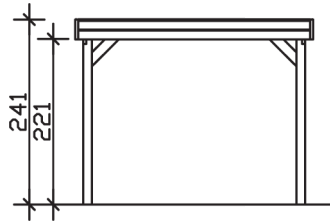

FRIESLAND

Flachdach-Carport

Carport
FRIESLAND
 314 x 708 cm

Gestaltungsbeispiel

- Konstruktion aus imprägniertem Nadelholz
- Farblich behandelt in nussbaum
- Aluminium-Dachplatten
- Pfosten 11,5 x 11,5 cm

CARPORT FRIESLAND 314 x 708 cm

Datenblatt / Baubeschreibung

Material	Nadelholz, imprägniert
Farbbehandlung	Lasiert in Nussbaum
Pfostenstärke	11,5 x 11,5 cm
Aufstellbreite	314 cm
Aufstelltiefe	708 cm
Grundfläche	22,23 m ²
Umbauter Raum	52,02 m ³
Breite Sockelmaß	293 cm
Tiefe Sockelmaß	622 cm
Durchfahrtshöhe vorne	221 cm
Durchfahrtshöhe hinten	207 cm
Durchfahrtsbreite	270 cm
Firsthöhe	241 cm
Traufenhöhe	227 cm
Schneelast	1,25 kN/m ²
Windlast	0,95 kN/m ²
Dachform	Flachdach
Dachfläche	21,71 m ²
Dachneigung	1,2 °
Dacheindeckung	Aluminium-Dachplatten mit Trapezprofil - blank

Dachstärke	0,5 mm
Wasserablauf	nach hinten
Pfostenabstand Tiefe	141 cm
Pfostenanzahl	10
Oberfläche Holz	43,69 m ²
Im Lieferumfang enthalten	H-Pfostenanker zum Einbetonieren, Montagematerial, Aufbauanleitung
Anzahl Packstücke	1
Verpackungsgewicht gesamt	437 kg
Verpackungsmaße	Paket 1: 120 cm x 320 cm x 45 cm 437,0 kg
Artikelnummer	314058-03-50
EAN-Nummer	4018211026470
Garantie	5 Jahre gemäß unseren Garantiebedingungen

FRIESLAND
314 x 708 cm

Ansicht
vorne

Schnitt

Grundriss

FRIESLAND

314 x 708 cm

Schnitte und Ansichten Maßstab 1:100