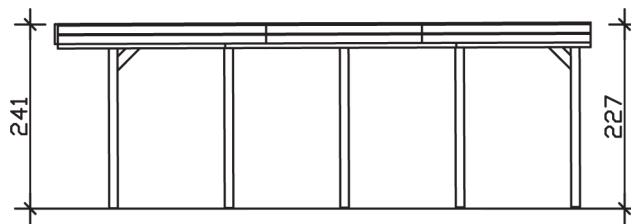

FRIESLAND

Flachdach-Carport

Carport
FRIESLAND
 314 x 708 cm

Gestaltungsbeispiel

- Konstruktion aus imprägniertem Nadelholz
- Farblich behandelt in schiefergrau
- Aluminium-Dachplatten
- Pfosten 11,5 x 11,5 cm

CARPORT FRIESLAND 314 x 708 cm

Datenblatt / Baubeschreibung

Material	Nadelholz, imprägniert
Farbbehandlung	Lasiert in Schiefergrau
Pfostenstärke	11,5 x 11,5 cm
Aufstellbreite	314 cm
Aufstelltiefe	708 cm
Grundfläche	22,23 m ²
Umbauter Raum	52,02 m ³
Breite Sockelmaß	293 cm
Tiefe Sockelmaß	622 cm
Durchfahrtshöhe vorne	221 cm
Durchfahrtshöhe hinten	207 cm
Durchfahrtsbreite	270 cm
Firsthöhe	241 cm
Traufenhöhe	227 cm
Schneelast	1,25 kN/m ²
Windlast	0,95 kN/m ²
Dachform	Flachdach
Dachfläche	21,71 m ²
Dachneigung	1,2 °
Dacheindeckung	Aluminium-Dachplatten mit Trapezprofil - blank

Dachstärke	0,5 mm
Wasserablauf	nach hinten
Pfostenabstand Tiefe	141 cm
Pfostenanzahl	10
Oberfläche Holz	43,69 m ²
Im Lieferumfang enthalten	H-Pfostenanker zum Einbetonieren, Montagematerial, Aufbauanleitung
Anzahl Packstücke	1
Verpackungsgewicht gesamt	437 kg
Verpackungsmaße	Paket 1: 120 cm x 320 cm x 45 cm 437,0 kg
Artikelnummer	314058-13-50
EAN-Nummer	4018211036653
Garantie	5 Jahre gemäß unseren Garantiebedingungen

FRIESLAND
314 x 708 cm

Ansicht
vorne

Schnitt

Grundriss

FRIESLAND

314 x 708 cm

Schnitte und Ansichten Maßstab 1:100