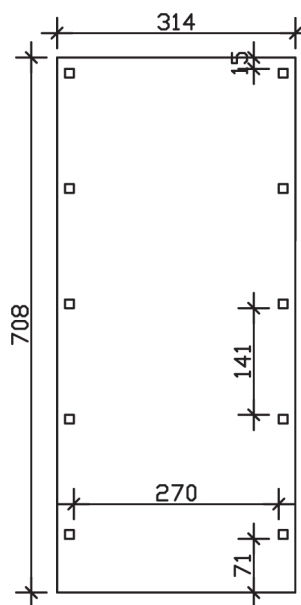

FRIESLAND

Flachdach-Carport

Carport
FRIESLAND
 314 x 708 cm

Gestaltungsbeispiel

- Konstruktion aus imprägniertem Nadelholz
- Farblich behandelt in schiefergrau
- Aluminium-Dachplatten
- Pfosten 11,5 x 11,5 cm

CARPORT FRIESLAND 314 x 708 cm

Datenblatt / Baubeschreibung

Material	Nadelholz, imprägniert
Farbbehandlung	Lasiert in Schiefergrau
Pfostenstärke	11,5 x 11,5 cm
Aufstellbreite	314 cm
Aufstelltiefe	708 cm
Grundfläche	22,23 m ²
Umbauter Raum	52,02 m ³
Breite Sockelmaß	293 cm
Tiefe Sockelmaß	622 cm
Durchfahrtshöhe vorne	221 cm
Durchfahrtshöhe hinten	207 cm
Durchfahrtsbreite	270 cm
Firsthöhe	241 cm
Traufenhöhe	227 cm
Schneelast	1,25 kN/m ²
Windlast	0,95 kN/m ²
Dachform	Flachdach
Dachfläche	21,71 m ²
Dachneigung	1,2 °
Dacheindeckung	Aluminium-Dachplatten mit Trapezprofil - blank

Dachstärke	0,5 mm
Wasserablauf	nach hinten
Pfostenabstand Tiefe	141 cm
Pfostenanzahl	10
Oberfläche Holz	43,69 m ²
Im Lieferumfang enthalten	H-Pfostenanker zum Einbetonieren, Montagematerial, Aufbauanleitung
Anzahl Packstücke	1
Verpackungsgewicht gesamt	437 kg
Verpackungsmaße	Paket 1: 120 cm x 320 cm x 45 cm 437,0 kg
Artikelnummer	314058-13-50
EAN-Nummer	4018211036653
Garantie	5 Jahre gemäß unseren Garantiebedingungen

FRIESLAND
314 x 708 cm

Ansicht
vorne

Schnitt

Grundriss

FRIESLAND

314 x 708 cm

Schnitte und Ansichten Maßstab 1:100