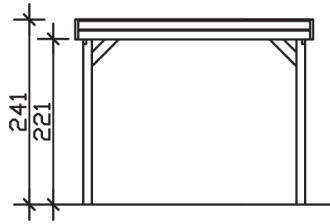

FRIESLAND

Flachdach-Carport

Carport
FRIESLAND
 314 x 708 cm

Gestaltungsbeispiel

- Konstruktion aus imprägniertem Nadelholz
- Farblich behandelt in schiefergrau
- Aluminium-Dachplatten
- Pfosten 11,5 x 11,5 cm

CARPORT FRIESLAND 314 x 708 cm

Datenblatt / Baubeschreibung

Material	Nadelholz, imprägniert
Farbbehandlung	Lasiert in Schiefergrau
Pfostenstärke	11,5 x 11,5 cm
Aufstellbreite	314 cm
Aufstelltiefe	708 cm
Grundfläche	22,23 m ²
Umbauter Raum	52,02 m ³
Breite Sockelmaß	293 cm
Tiefe Sockelmaß	622 cm
Durchfahrtshöhe vorne	221 cm
Durchfahrtshöhe hinten	207 cm
Durchfahrtsbreite	270 cm
Firsthöhe	241 cm
Traufenhöhe	227 cm
Schneelast	1,25 kN/m ²
Windlast	0,95 kN/m ²
Dachform	Flachdach
Dachfläche	21,71 m ²
Dachneigung	1,2 °
Dacheindeckung	Aluminium-Dachplatten mit Trapezprofil - blank

Dachstärke	0,5 mm
Wasserablauf	nach hinten
Pfostenabstand Tiefe	141 cm
Pfostenanzahl	10
Oberfläche Holz	43,69 m ²
Im Lieferumfang enthalten	H-Pfostenanker zum Einbetonieren, Montagematerial, Aufbauanleitung
Anzahl Packstücke	1
Verpackungsgewicht gesamt	437 kg
Verpackungsmaße	Paket 1: 120 cm x 320 cm x 45 cm 437,0 kg
Artikelnummer	314058-13-50
EAN-Nummer	4018211036653
Garantie	5 Jahre gemäß unseren Garantiebedingungen

FRIESLAND
314 x 708 cm

Ansicht
vorne

Schnitt

Grundriss

FRIESLAND

314 x 708 cm

Schnitte und Ansichten Maßstab 1:100