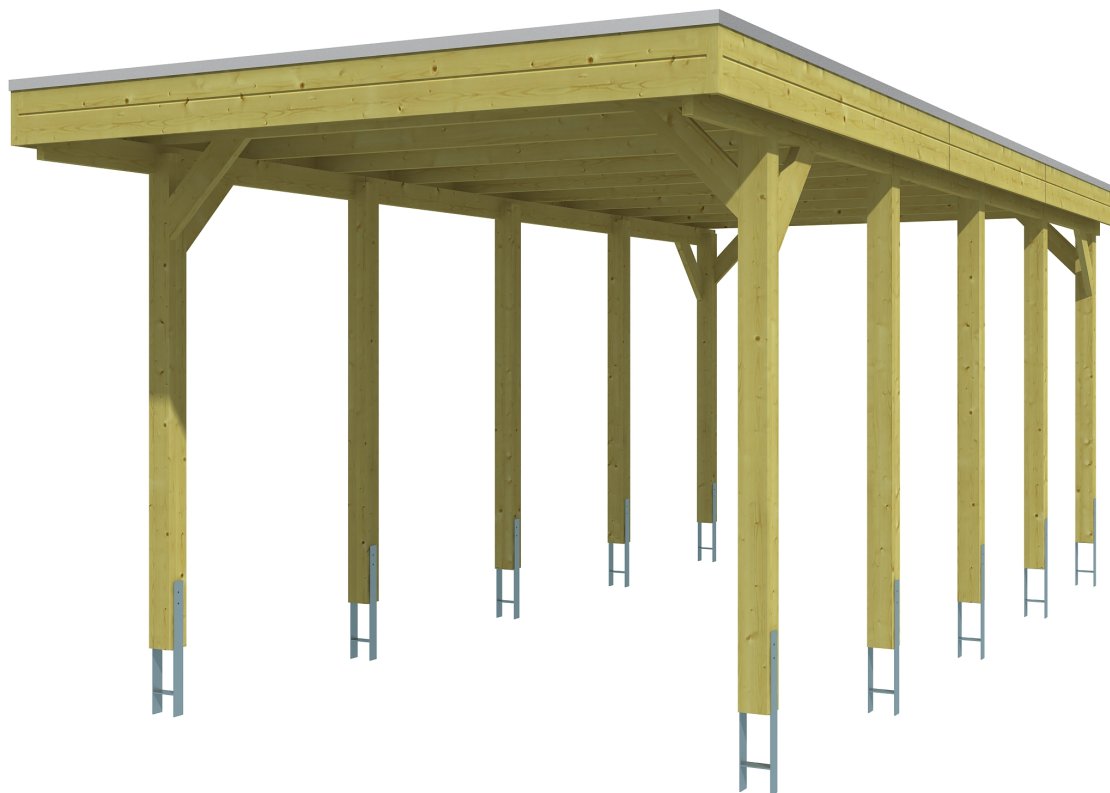

FRIESLAND

Flachdach-Carport

Carport
FRIESLAND
 314 x 708 cm

Gestaltungsbeispiel

- Konstruktion aus imprägniertem Nadelholz
- Grün imprägniert
- Dachschalung mit EPDM-Folie
- Pfosten 11,5 x 11,5 cm

CARPORT FRIESLAND 314 x 708 cm

Datenblatt / Baubeschreibung

Material	Nadelholz, imprägniert
Farbbehandlung	Grün imprägniert
Pfostenstärke	11,5 x 11,5 cm
Aufstellbreite	314 cm
Aufstelltiefe	708 cm
Grundfläche	22,23 m ²
Umbauter Raum	52,02 m ³
Breite Sockelmaß	293 cm
Tiefe Sockelmaß	622 cm
Durchfahrtshöhe vorne	221 cm
Durchfahrtshöhe hinten	207 cm
Durchfahrtsbreite	270 cm
Firsthöhe	241 cm
Traufenhöhe	227 cm
Schneelast	1,25 kN/m ²
Windlast	0,95 kN/m ²
Dachform	Flachdach
Dachfläche	21,71 m ²
Dachneigung	1,2 °
Dacheindeckung	Dachschalung mit EPDM-Folie

Dachstärke	20 mm
Wasserablauf	nach hinten
Pfostenabstand Tiefe	141 cm
Pfostenanzahl	10
Oberfläche Holz	97,77 m ²
Im Lieferumfang enthalten	H-Pfostenanker zum Einbetonieren, Montagematerial, Aufbauanleitung
Anzahl Packstücke	2
Verpackungsgewicht gesamt	664 kg
Verpackungsmaße	Paket 1: 120 cm x 320 cm x 55 cm 614,0 kg Paket 2: 40 cm x 40 cm x 40 cm 50,0 kg
Artikelnummer	314058-99-35
EAN-Nummer	4018211033775
Garantie	5 Jahre gemäß unseren Garantiebedingungen

FRIESLAND
314 x 708 cm

Ansicht
vorne

Schnitt

Grundriss

FRIESLAND
314 x 708 cm

Schnitte und Ansichten Maßstab 1:100