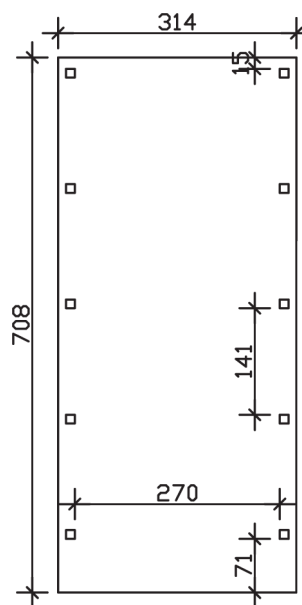

FRIESLAND

Flachdach-Carport

Carport
FRIESLAND
 314 x 708 cm

Gestaltungsbeispiel

- Konstruktion aus imprägniertem Nadelholz
- Grün imprägniert
- Dachschalung mit EPDM-Folie
- Pfosten 11,5 x 11,5 cm

CARPORT FRIESLAND 314 x 708 cm

Datenblatt / Baubeschreibung

Material	Nadelholz, imprägniert
Farbbehandlung	Grün imprägniert
Pfostenstärke	11,5 x 11,5 cm
Aufstellbreite	314 cm
Aufstelltiefe	708 cm
Grundfläche	22,23 m ²
Umbauter Raum	52,02 m ³
Breite Sockelmaß	293 cm
Tiefe Sockelmaß	622 cm
Durchfahrtshöhe vorne	221 cm
Durchfahrtshöhe hinten	207 cm
Durchfahrtsbreite	270 cm
Firsthöhe	241 cm
Traufenhöhe	227 cm
Schneelast	1,25 kN/m ²
Windlast	0,95 kN/m ²
Dachform	Flachdach
Dachfläche	21,71 m ²
Dachneigung	1,2 °
Dacheindeckung	Dachschalung mit EPDM-Folie

Dachstärke	20 mm
Wasserablauf	nach hinten
Pfostenabstand Tiefe	141 cm
Pfostenanzahl	10
Oberfläche Holz	97,77 m ²
Im Lieferumfang enthalten	H-Pfostenanker zum Einbetonieren, Montagematerial, Aufbauanleitung
Anzahl Packstücke	2
Verpackungsgewicht gesamt	664 kg
Verpackungsmaße	Paket 1: 120 cm x 320 cm x 55 cm 614,0 kg Paket 2: 40 cm x 40 cm x 40 cm 50,0 kg
Artikelnummer	314058-99-35
EAN-Nummer	4018211033775
Garantie	5 Jahre gemäß unseren Garantiebedingungen

FRIESLAND
314 x 708 cm

Ansicht
vorne

Schnitt

Grundriss

FRIESLAND
314 x 708 cm

Schnitte und Ansichten Maßstab 1:100