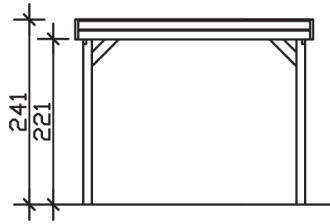

FRIESLAND

Flachdach-Carport

Carport
FRIESLAND
 314 x 708 cm

Gestaltungsbeispiel

- Konstruktion aus imprägniertem Nadelholz
- Grün imprägniert
- Dachschalung mit EPDM-Folie
- Pfosten 11,5 x 11,5 cm

CARPORT FRIESLAND 314 x 708 cm

Datenblatt / Baubeschreibung

Material	Nadelholz, imprägniert
Farbbehandlung	Grün imprägniert
Pfostenstärke	11,5 x 11,5 cm
Aufstellbreite	314 cm
Aufstelltiefe	708 cm
Grundfläche	22,23 m ²
Umbauter Raum	52,02 m ³
Breite Sockelmaß	293 cm
Tiefe Sockelmaß	622 cm
Durchfahrtshöhe vorne	221 cm
Durchfahrtshöhe hinten	207 cm
Durchfahrtsbreite	270 cm
Firsthöhe	241 cm
Traufenhöhe	227 cm
Schneelast	1,25 kN/m ²
Windlast	0,95 kN/m ²
Dachform	Flachdach
Dachfläche	21,71 m ²
Dachneigung	1,2 °
Dacheindeckung	Dachschalung mit EPDM-Folie

Dachstärke	20 mm
Wasserablauf	nach hinten
Pfostenabstand Tiefe	141 cm
Pfostenanzahl	10
Oberfläche Holz	97,77 m ²
Im Lieferumfang enthalten	H-Pfostenanker zum Einbetonieren, Montagematerial, Aufbauanleitung
Anzahl Packstücke	2
Verpackungsgewicht gesamt	664 kg
Verpackungsmaße	Paket 1: 120 cm x 320 cm x 55 cm 614,0 kg Paket 2: 40 cm x 40 cm x 40 cm 50,0 kg
Artikelnummer	314058-99-35
EAN-Nummer	4018211033775
Garantie	5 Jahre gemäß unseren Garantiebedingungen

FRIESLAND
314 x 708 cm

Ansicht
vorne

Schnitt

Grundriss

FRIESLAND
314 x 708 cm

Schnitte und Ansichten Maßstab 1:100