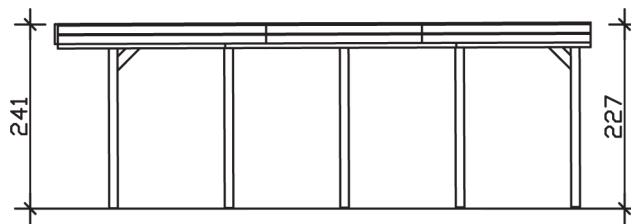

FRIESLAND

Flachdach-Carport

Carport
FRIESLAND
 314 x 708 cm

Gestaltungsbeispiel

- Konstruktion aus imprägniertem Nadelholz
- Grün imprägniert
- Dachschalung mit EPDM-Folie
- Pfosten 11,5 x 11,5 cm

CARPORT FRIESLAND 314 x 708 cm

Datenblatt / Baubeschreibung

Material	Nadelholz, imprägniert
Farbbehandlung	Grün imprägniert
Pfostenstärke	11,5 x 11,5 cm
Aufstellbreite	314 cm
Aufstelltiefe	708 cm
Grundfläche	22,23 m ²
Umbauter Raum	52,02 m ³
Breite Sockelmaß	293 cm
Tiefe Sockelmaß	622 cm
Durchfahrtshöhe vorne	221 cm
Durchfahrtshöhe hinten	207 cm
Durchfahrtsbreite	270 cm
Firsthöhe	241 cm
Traufenhöhe	227 cm
Schneelast	1,25 kN/m ²
Windlast	0,95 kN/m ²
Dachform	Flachdach
Dachfläche	21,71 m ²
Dachneigung	1,2 °
Dacheindeckung	Dachschalung mit EPDM-Folie

Dachstärke	20 mm
Wasserablauf	nach hinten
Pfostenabstand Tiefe	141 cm
Pfostenanzahl	10
Oberfläche Holz	97,77 m ²
Im Lieferumfang enthalten	H-Pfostenanker zum Einbetonieren, Montagematerial, Aufbauanleitung
Anzahl Packstücke	2
Verpackungsgewicht gesamt	664 kg
Verpackungsmaße	Paket 1: 120 cm x 320 cm x 55 cm 614,0 kg Paket 2: 40 cm x 40 cm x 40 cm 50,0 kg
Artikelnummer	314058-99-35
EAN-Nummer	4018211033775
Garantie	5 Jahre gemäß unseren Garantiebedingungen

FRIESLAND
314 x 708 cm

Ansicht
vorne

Schnitt

Grundriss

FRIESLAND
314 x 708 cm

Schnitte und Ansichten Maßstab 1:100