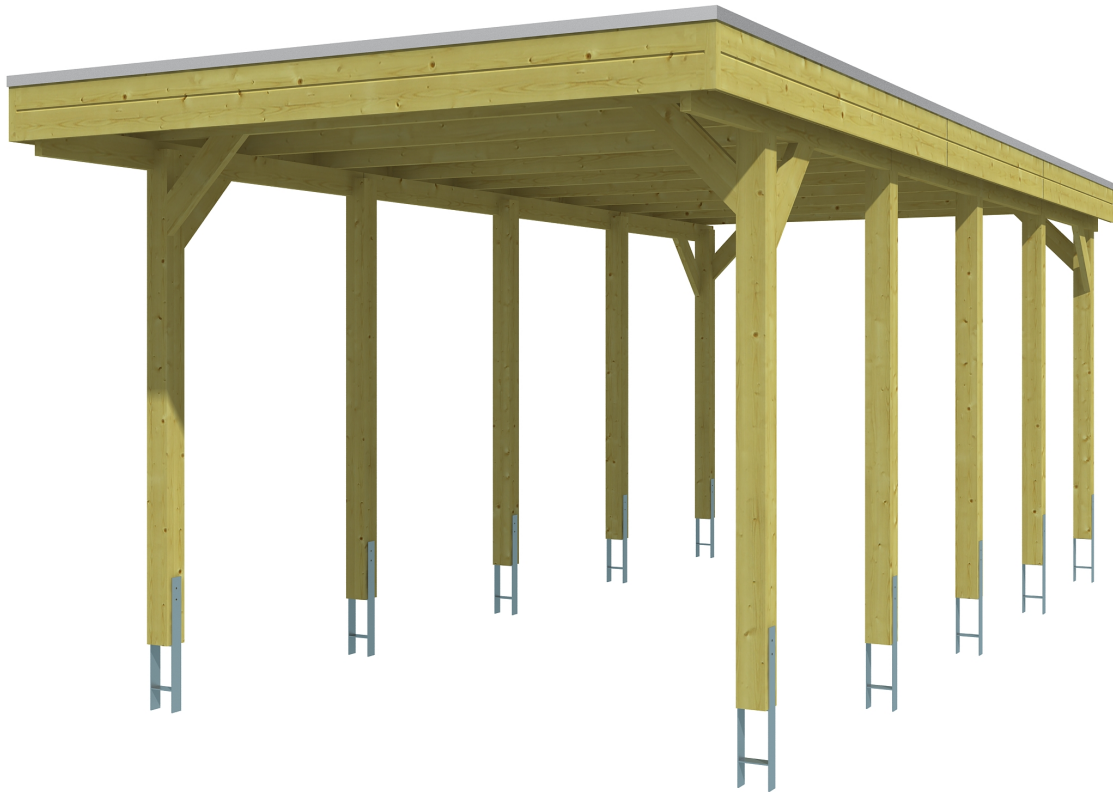

# FRIESLAND

Flachdach-Carport

Carport  
**FRIESLAND**  
 314 x 708 cm

*Gestaltungsbeispiel*

- Konstruktion aus imprägniertem Nadelholz
- Grün imprägniert
- Aluminium-Dachplatten
- Pfosten 11,5 x 11,5 cm

## CARPORT FRIESLAND 314 x 708 cm

### Datenblatt / Baubeschreibung

<b>Material</b>	Nadelholz, imprägniert
<b>Farbbehandlung</b>	Grün imprägniert
<b>Pfostenstärke</b>	11,5 x 11,5 cm
<b>Aufstellbreite</b>	314 cm
<b>Aufstelltiefe</b>	708 cm
<b>Grundfläche</b>	22,23 m <sup>2</sup>
<b>Umbauter Raum</b>	52,02 m <sup>3</sup>
<b>Breite Sockelmaß</b>	293 cm
<b>Tiefe Sockelmaß</b>	622 cm
<b>Durchfahrtshöhe vorne</b>	221 cm
<b>Durchfahrtshöhe hinten</b>	207 cm
<b>Durchfahrtsbreite</b>	270 cm
<b>Firsthöhe</b>	241 cm
<b>Traufenhöhe</b>	227 cm
<b>Schneelast</b>	1,25 kN/m <sup>2</sup>
<b>Windlast</b>	0,95 kN/m <sup>2</sup>
<b>Dachform</b>	Flachdach
<b>Dachfläche</b>	21,71 m <sup>2</sup>
<b>Dachneigung</b>	1,2 °
<b>Dacheindeckung</b>	Aluminium-Dachplatten mit Trapezprofil - blank

**FRIESLAND**  
314 x 708 cm

Ansicht  
vorne

Schnitt

Grundriss