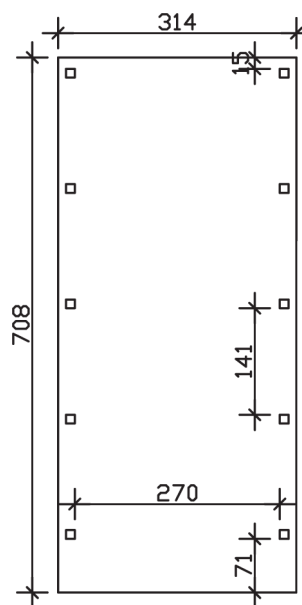

### Datenblatt / Baubeschreibung

<b>Material</b>	Nadelholz, imprägniert
<b>Farbbehandlung</b>	Grün imprägniert
<b>Pfostenstärke</b>	11,5 x 11,5 cm
<b>Aufstellbreite</b>	314 cm
<b>Aufstelltiefe</b>	708 cm
<b>Grundfläche</b>	22,23 m <sup>2</sup>
<b>Umbauter Raum</b>	52,02 m <sup>3</sup>
<b>Breite Sockelmaß</b>	293 cm
<b>Tiefe Sockelmaß</b>	622 cm
<b>Durchfahrtshöhe vorne</b>	221 cm
<b>Durchfahrtshöhe hinten</b>	207 cm
<b>Durchfahrtsbreite</b>	270 cm
<b>Firsthöhe</b>	241 cm
<b>Traufenhöhe</b>	227 cm
<b>Schneelast</b>	1,25 kN/m <sup>2</sup>
<b>Windlast</b>	0,95 kN/m <sup>2</sup>
<b>Dachform</b>	Flachdach
<b>Dachfläche</b>	21,71 m <sup>2</sup>
<b>Dachneigung</b>	1,2 °
<b>Dacheindeckung</b>	Aluminium-Dachplatten mit Trapezprofil - blank

<b>Dachstärke</b>	0,5 mm
<b>Wasserablauf</b>	nach hinten
<b>Pfostenabstand Tiefe</b>	141 cm
<b>Pfostenanzahl</b>	10
<b>Oberfläche Holz</b>	43,69 m <sup>2</sup>
<b>Im Lieferumfang enthalten</b>	H-Pfostenanker zum Einbetonieren, Montagematerial, Aufbauanleitung
<b>Anzahl Packstücke</b>	1
<b>Verpackungsgewicht gesamt</b>	437 kg
<b>Verpackungsmaße</b>	Paket 1: 120 cm x 320 cm x 45 cm 437,0 kg
<b>Artikelnummer</b>	314058-99-50
<b>EAN-Nummer</b>	4018211026463
<b>Garantie</b>	5 Jahre gemäß unseren Garantiebedingungen

**FRIESLAND**  
314 x 708 cm

Ansicht  
vorne

Schnitt

Grundriss

## FRIESLAND

314 x 708 cm

Schnitte und Ansichten Maßstab 1:100