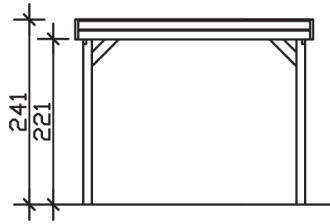

## CARPORT FRIESLAND 314 x 708 cm

### Datenblatt / Baubeschreibung

<b>Material</b>	Nadelholz, imprägniert
<b>Farbbehandlung</b>	Grün imprägniert
<b>Pfostenstärke</b>	11,5 x 11,5 cm
<b>Aufstellbreite</b>	314 cm
<b>Aufstelltiefe</b>	708 cm
<b>Grundfläche</b>	22,23 m <sup>2</sup>
<b>Umbauter Raum</b>	52,02 m <sup>3</sup>
<b>Breite Sockelmaß</b>	293 cm
<b>Tiefe Sockelmaß</b>	622 cm
<b>Durchfahrtshöhe vorne</b>	221 cm
<b>Durchfahrtshöhe hinten</b>	207 cm
<b>Durchfahrtsbreite</b>	270 cm
<b>Firsthöhe</b>	241 cm
<b>Traufenhöhe</b>	227 cm
<b>Schneelast</b>	1,25 kN/m <sup>2</sup>
<b>Windlast</b>	0,95 kN/m <sup>2</sup>
<b>Dachform</b>	Flachdach
<b>Dachfläche</b>	21,71 m <sup>2</sup>
<b>Dachneigung</b>	1,2 °
<b>Dacheindeckung</b>	Aluminium-Dachplatten mit Trapezprofil - blank

<b>Dachstärke</b>	0,5 mm
<b>Wasserablauf</b>	nach hinten
<b>Pfostenabstand Tiefe</b>	141 cm
<b>Pfostenanzahl</b>	10
<b>Oberfläche Holz</b>	43,69 m <sup>2</sup>
<b>Im Lieferumfang enthalten</b>	H-Pfostenanker zum Einbetonieren, Montagematerial, Aufbauanleitung
<b>Anzahl Packstücke</b>	1
<b>Verpackungsgewicht gesamt</b>	437 kg
<b>Verpackungsmaße</b>	Paket 1: 120 cm x 320 cm x 45 cm 437,0 kg
<b>Artikelnummer</b>	314058-99-50
<b>EAN-Nummer</b>	4018211026463
<b>Garantie</b>	5 Jahre gemäß unseren Garantiebedingungen

**FRIESLAND**  
314 x 708 cm

Ansicht  
vorne

Schnitt

Grundriss