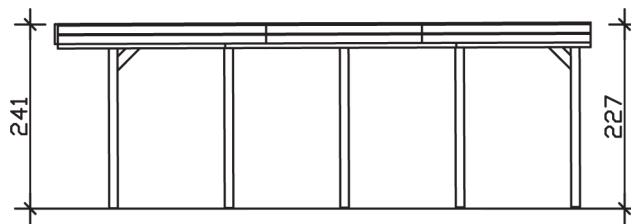

### Datenblatt / Baubeschreibung

<b>Material</b>	Nadelholz, imprägniert
<b>Farbbehandlung</b>	Grün imprägniert
<b>Pfostenstärke</b>	11,5 x 11,5 cm
<b>Aufstellbreite</b>	314 cm
<b>Aufstelltiefe</b>	708 cm
<b>Grundfläche</b>	22,23 m <sup>2</sup>
<b>Umbauter Raum</b>	52,02 m <sup>3</sup>
<b>Breite Sockelmaß</b>	293 cm
<b>Tiefe Sockelmaß</b>	622 cm
<b>Durchfahrtshöhe vorne</b>	221 cm
<b>Durchfahrtshöhe hinten</b>	207 cm
<b>Durchfahrtsbreite</b>	270 cm
<b>Firsthöhe</b>	241 cm
<b>Traufenhöhe</b>	227 cm
<b>Schneelast</b>	1,25 kN/m <sup>2</sup>
<b>Windlast</b>	0,95 kN/m <sup>2</sup>
<b>Dachform</b>	Flachdach
<b>Dachfläche</b>	21,71 m <sup>2</sup>
<b>Dachneigung</b>	1,2 °
<b>Dacheindeckung</b>	Aluminium-Dachplatten mit Trapezprofil - blank

<b>Dachstärke</b>	0,5 mm
<b>Wasserablauf</b>	nach hinten
<b>Pfostenabstand Tiefe</b>	141 cm
<b>Pfostenanzahl</b>	10
<b>Oberfläche Holz</b>	43,69 m <sup>2</sup>
<b>Im Lieferumfang enthalten</b>	H-Pfostenanker zum Einbetonieren, Montagematerial, Aufbauanleitung
<b>Anzahl Packstücke</b>	1
<b>Verpackungsgewicht gesamt</b>	437 kg
<b>Verpackungsmaße</b>	Paket 1: 120 cm x 320 cm x 45 cm 437,0 kg
<b>Artikelnummer</b>	314058-99-50
<b>EAN-Nummer</b>	4018211026463
<b>Garantie</b>	5 Jahre gemäß unseren Garantiebedingungen

**FRIESLAND**  
314 x 708 cm

Ansicht  
vorne

Schnitt

Grundriss

## FRIESLAND

314 x 708 cm

Schnitte und Ansichten Maßstab 1:100