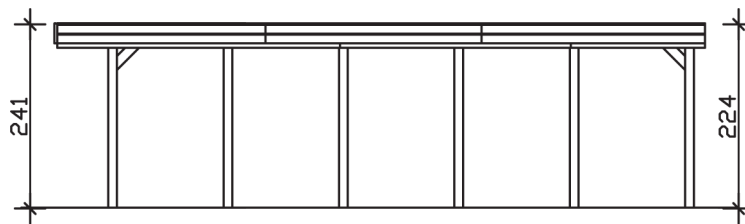

FRIESLAND

Flachdach-Carport

Carport
FRIESLAND
 314 x 860 cm

Gestaltungsbeispiel

- Konstruktion aus imprägniertem Nadelholz
- Farblich behandelt in nussbaum
- Dachschalung mit EPDM-Folie
- Pfosten 11,5 x 11,5 cm

CARPORT FRIESLAND 314 x 860 cm

Datenblatt / Baubeschreibung

Material	Nadelholz, imprägniert
Farbbehandlung	Lasiert in Nussbaum
Pfostenstärke	11,5 x 11,5 cm
Aufstellbreite	314 cm
Aufstelltiefe	860 cm
Grundfläche	27,00 m ²
Umbauter Raum	62,78 m ³
Breite Sockelmaß	293 cm
Tiefe Sockelmaß	774 cm
Durchfahrtshöhe vorne	221 cm
Durchfahrtshöhe hinten	204 cm
Durchfahrtsbreite	270 cm
Firsthöhe	241 cm
Traufenhöhe	224 cm
Schneelast	1,25 kN/m ²
Windlast	0,95 kN/m ²
Dachform	Flachdach
Dachfläche	26,40 m ²
Dachneigung	1,2 °
Dacheindeckung	Dachschalung mit EPDM-Folie

Dachstärke	20 mm
Wasserablauf	nach hinten
Pfostenabstand Tiefe	141 cm
Pfostenanzahl	12
Oberfläche Holz	115,20 m ²
Im Lieferumfang enthalten	H-Pfostenanker zum Einbetonieren, Montagematerial, Aufbauanleitung
Anzahl Packstücke	2
Verpackungsgewicht gesamt	779 kg
Verpackungsmaße	Paket 1: 120 cm x 385 cm x 55 cm 719,0 kg Paket 2: 50 cm x 50 cm x 50 cm 60,0 kg
Artikelnummer	314072-03-35
EAN-Nummer	4018211033782
Garantie	5 Jahre gemäß unseren Garantiebedingungen

FRIESLAND
314 x 860 cm

Ansicht
vorne

Schnitt

Grundriss

FRIESLAND

314 x 860 cm

Schnitte und Ansichten Maßstab 1:100