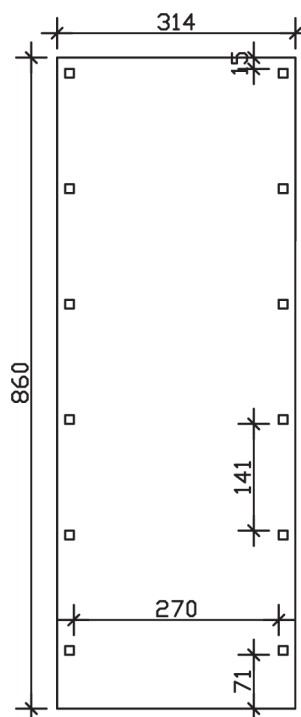

FRIESLAND

Flachdach-Carport

Carport
FRIESLAND
 314 x 860 cm

Gestaltungsbeispiel

- Konstruktion aus imprägniertem Nadelholz
- Farblich behandelt in nussbaum
- Dachschalung mit EPDM-Folie
- Pfosten 11,5 x 11,5 cm

CARPORT FRIESLAND 314 x 860 cm

Datenblatt / Baubeschreibung

Material	Nadelholz, imprägniert
Farbbehandlung	Lasiert in Nussbaum
Pfostenstärke	11,5 x 11,5 cm
Aufstellbreite	314 cm
Aufstelltiefe	860 cm
Grundfläche	27,00 m ²
Umbauter Raum	62,78 m ³
Breite Sockelmaß	293 cm
Tiefe Sockelmaß	774 cm
Durchfahrtshöhe vorne	221 cm
Durchfahrtshöhe hinten	204 cm
Durchfahrtsbreite	270 cm
Firsthöhe	241 cm
Traufenhöhe	224 cm
Schneelast	1,25 kN/m ²
Windlast	0,95 kN/m ²
Dachform	Flachdach
Dachfläche	26,40 m ²
Dachneigung	1,2 °
Dacheindeckung	Dachschalung mit EPDM-Folie

Dachstärke	20 mm
Wasserablauf	nach hinten
Pfostenabstand Tiefe	141 cm
Pfostenanzahl	12
Oberfläche Holz	115,20 m ²
Im Lieferumfang enthalten	H-Pfostenanker zum Einbetonieren, Montagematerial, Aufbauanleitung
Anzahl Packstücke	2
Verpackungsgewicht gesamt	779 kg
Verpackungsmaße	Paket 1: 120 cm x 385 cm x 55 cm 719,0 kg Paket 2: 50 cm x 50 cm x 50 cm 60,0 kg
Artikelnummer	314072-03-35
EAN-Nummer	4018211033782
Garantie	5 Jahre gemäß unseren Garantiebedingungen

FRIESLAND
314 x 860 cm

Ansicht
vorne

Schnitt

Grundriss

FRIESLAND

314 x 860 cm

Schnitte und Ansichten Maßstab 1:100