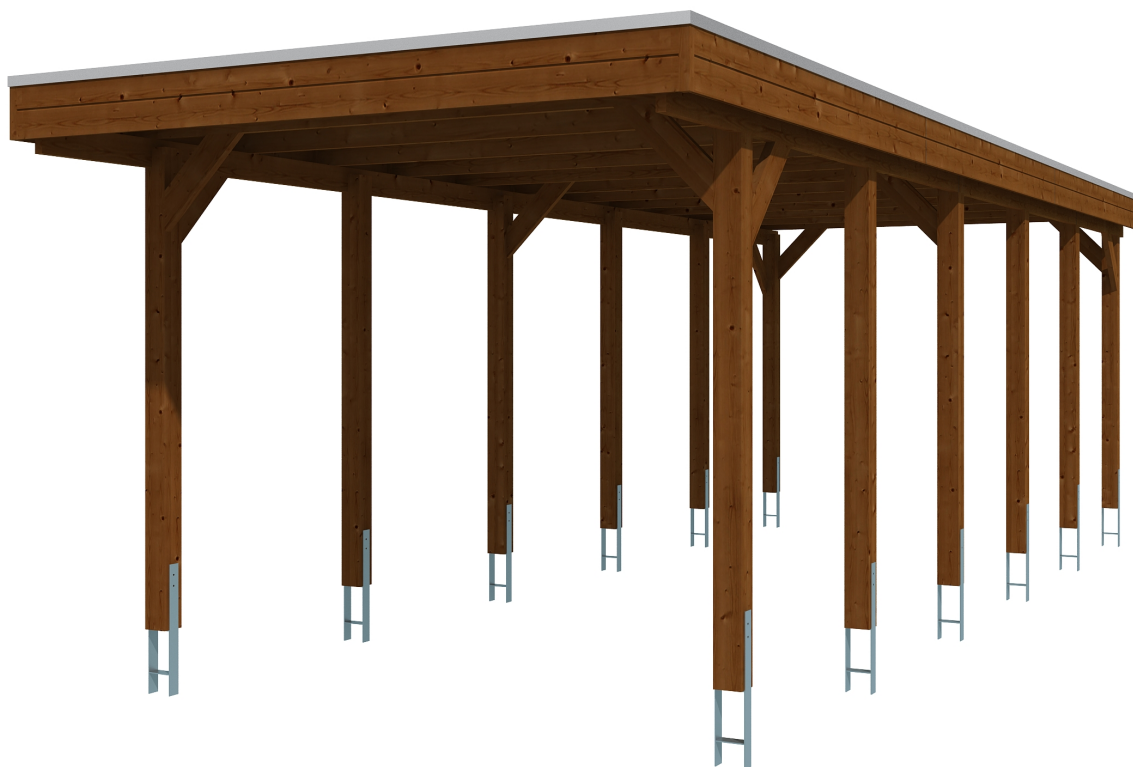

FRIESLAND

Flachdach-Carport

Carport
FRIESLAND
 314 x 860 cm

Gestaltungsbeispiel

- Konstruktion aus imprägniertem Nadelholz
- Farblich behandelt in nussbaum
- Dachschalung mit EPDM-Folie
- Pfosten 11,5 x 11,5 cm

CARPORT FRIESLAND 314 x 860 cm

Datenblatt / Baubeschreibung

Material	Nadelholz, imprägniert
Farbbehandlung	Lasiert in Nussbaum
Pfostenstärke	11,5 x 11,5 cm
Aufstellbreite	314 cm
Aufstelltiefe	860 cm
Grundfläche	27,00 m ²
Umbauter Raum	62,78 m ³
Breite Sockelmaß	293 cm
Tiefe Sockelmaß	774 cm
Durchfahrtshöhe vorne	221 cm
Durchfahrtshöhe hinten	204 cm
Durchfahrtsbreite	270 cm
Firsthöhe	241 cm
Traufenhöhe	224 cm
Schneelast	1,25 kN/m ²
Windlast	0,95 kN/m ²
Dachform	Flachdach
Dachfläche	26,40 m ²
Dachneigung	1,2 °
Dacheindeckung	Dachschalung mit EPDM-Folie

Dachstärke	20 mm
Wasserablauf	nach hinten
Pfostenabstand Tiefe	141 cm
Pfostenanzahl	12
Oberfläche Holz	115,20 m ²
Im Lieferumfang enthalten	H-Pfostenanker zum Einbetonieren, Montagematerial, Aufbauanleitung
Anzahl Packstücke	2
Verpackungsgewicht gesamt	779 kg
Verpackungsmaße	Paket 1: 120 cm x 385 cm x 55 cm 719,0 kg Paket 2: 50 cm x 50 cm x 50 cm 60,0 kg
Artikelnummer	314072-03-35
EAN-Nummer	4018211033782
Garantie	5 Jahre gemäß unseren Garantiebedingungen

FRIESLAND
314 x 860 cm

Ansicht
vorne

Schnitt

Grundriss

FRIESLAND

314 x 860 cm

Schnitte und Ansichten Maßstab 1:100