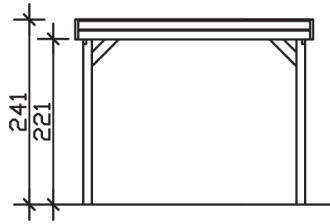

FRIESLAND

Flachdach-Carport

Carport
FRIESLAND
 314 x 860 cm

Gestaltungsbeispiel

- Konstruktion aus imprägniertem Nadelholz
- Farblich behandelt in nussbaum
- Dachschalung mit EPDM-Folie
- Pfosten 11,5 x 11,5 cm

CARPORT FRIESLAND 314 x 860 cm

Datenblatt / Baubeschreibung

Material	Nadelholz, imprägniert
Farbbehandlung	Lasiert in Nussbaum
Pfostenstärke	11,5 x 11,5 cm
Aufstellbreite	314 cm
Aufstelltiefe	860 cm
Grundfläche	27,00 m ²
Umbauter Raum	62,78 m ³
Breite Sockelmaß	293 cm
Tiefe Sockelmaß	774 cm
Durchfahrtshöhe vorne	221 cm
Durchfahrtshöhe hinten	204 cm
Durchfahrtsbreite	270 cm
Firsthöhe	241 cm
Traufenhöhe	224 cm
Schneelast	1,25 kN/m ²
Windlast	0,95 kN/m ²
Dachform	Flachdach
Dachfläche	26,40 m ²
Dachneigung	1,2 °
Dacheindeckung	Dachschalung mit EPDM-Folie

Dachstärke	20 mm
Wasserablauf	nach hinten
Pfostenabstand Tiefe	141 cm
Pfostenanzahl	12
Oberfläche Holz	115,20 m ²
Im Lieferumfang enthalten	H-Pfostenanker zum Einbetonieren, Montagematerial, Aufbauanleitung
Anzahl Packstücke	2
Verpackungsgewicht gesamt	779 kg
Verpackungsmaße	Paket 1: 120 cm x 385 cm x 55 cm 719,0 kg Paket 2: 50 cm x 50 cm x 50 cm 60,0 kg
Artikelnummer	314072-03-35
EAN-Nummer	4018211033782
Garantie	5 Jahre gemäß unseren Garantiebedingungen

FRIESLAND
314 x 860 cm

Ansicht
vorne

Schnitt

Grundriss

FRIESLAND

314 x 860 cm

Schnitte und Ansichten Maßstab 1:100