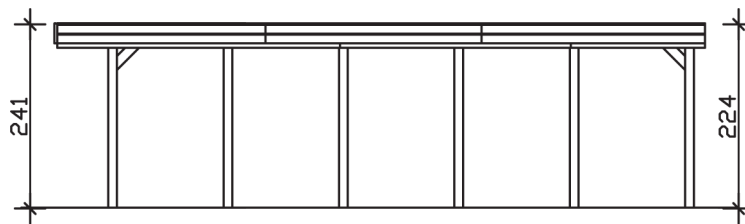

### Datenblatt / Baubeschreibung

<b>Material</b>	Nadelholz, imprägniert
<b>Farbbehandlung</b>	Lasiert in Schiefergrau
<b>Pfostenstärke</b>	11,5 x 11,5 cm
<b>Aufstellbreite</b>	314 cm
<b>Aufstelltiefe</b>	860 cm
<b>Grundfläche</b>	27,00 m <sup>2</sup>
<b>Umbauter Raum</b>	62,78 m <sup>3</sup>
<b>Breite Sockelmaß</b>	293 cm
<b>Tiefe Sockelmaß</b>	774 cm
<b>Durchfahrtshöhe vorne</b>	221 cm
<b>Durchfahrtshöhe hinten</b>	204 cm
<b>Durchfahrtsbreite</b>	270 cm
<b>Firsthöhe</b>	241 cm
<b>Traufenhöhe</b>	224 cm
<b>Schneelast</b>	1,25 kN/m <sup>2</sup>
<b>Windlast</b>	0,95 kN/m <sup>2</sup>
<b>Dachform</b>	Flachdach
<b>Dachfläche</b>	26,40 m <sup>2</sup>
<b>Dachneigung</b>	1,2 °
<b>Dacheindeckung</b>	Aluminium-Dachplatten mit Trapezprofil - blank

<b>Dachstärke</b>	0,5 mm
<b>Wasserablauf</b>	nach hinten
<b>Pfostenabstand Tiefe</b>	141 cm
<b>Pfostenanzahl</b>	12
<b>Oberfläche Holz</b>	49,55 m <sup>2</sup>
<b>Im Lieferumfang enthalten</b>	H-Pfostenanker zum Einbetonieren, Montagematerial, Aufbauanleitung
<b>Anzahl Packstücke</b>	1
<b>Verpackungsgewicht gesamt</b>	519 kg
<b>Verpackungsmaße</b>	Paket 1: 120 cm x 385 cm x 45 cm 519,0 kg
<b>Artikelnummer</b>	314072-13-50
<b>EAN-Nummer</b>	4018211036677
<b>Garantie</b>	5 Jahre gemäß unseren Garantiebedingungen

**FRIESLAND**  
314 x 860 cm

Ansicht  
vorne

Schnitt

Grundriss

## FRIESLAND

314 x 860 cm

Schnitte und Ansichten Maßstab 1:100