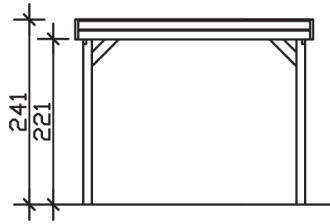

## CARPOT FRIESLAND 314 x 860 cm

### Datenblatt / Baubeschreibung

<b>Material</b>	Nadelholz, imprägniert
<b>Farbbehandlung</b>	Lasiert in Schiefergrau
<b>Pfostenstärke</b>	11,5 x 11,5 cm
<b>Aufstellbreite</b>	314 cm
<b>Aufstelltiefe</b>	860 cm
<b>Grundfläche</b>	27,00 m <sup>2</sup>
<b>Umbauter Raum</b>	62,78 m <sup>3</sup>
<b>Breite Sockelmaß</b>	293 cm
<b>Tiefe Sockelmaß</b>	774 cm
<b>Durchfahrtshöhe vorne</b>	221 cm
<b>Durchfahrtshöhe hinten</b>	204 cm
<b>Durchfahrtsbreite</b>	270 cm
<b>Firsthöhe</b>	241 cm
<b>Traufenhöhe</b>	224 cm
<b>Schneelast</b>	1,25 kN/m <sup>2</sup>
<b>Windlast</b>	0,95 kN/m <sup>2</sup>
<b>Dachform</b>	Flachdach
<b>Dachfläche</b>	26,40 m <sup>2</sup>
<b>Dachneigung</b>	1,2 °
<b>Dacheindeckung</b>	Aluminium-Dachplatten mit Trapezprofil - blank

<b>Dachstärke</b>	0,5 mm
<b>Wasserablauf</b>	nach hinten
<b>Pfostenabstand Tiefe</b>	141 cm
<b>Pfostenanzahl</b>	12
<b>Oberfläche Holz</b>	49,55 m <sup>2</sup>
<b>Im Lieferumfang enthalten</b>	H-Pfostenanker zum Einbetonieren, Montagematerial, Aufbauanleitung
<b>Anzahl Packstücke</b>	1
<b>Verpackungsgewicht gesamt</b>	519 kg
<b>Verpackungsmaße</b>	Paket 1: 120 cm x 385 cm x 45 cm 519,0 kg
<b>Artikelnummer</b>	314072-13-50
<b>EAN-Nummer</b>	4018211036677
<b>Garantie</b>	5 Jahre gemäß unseren Garantiebedingungen

**FRIESLAND**  
314 x 860 cm

Ansicht  
vorne

Schnitt

Grundriss