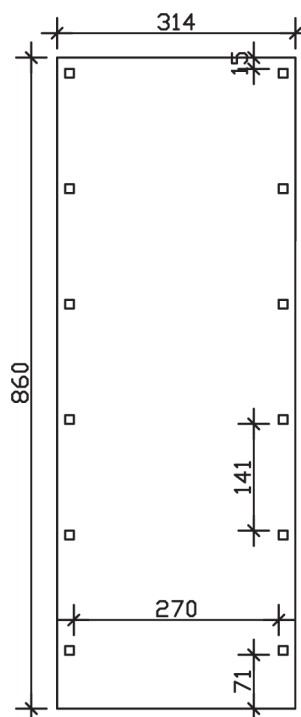

### Datenblatt / Baubeschreibung

<b>Material</b>	Nadelholz, imprägniert
<b>Farbbehandlung</b>	Lasiert in Schiefergrau
<b>Pfostenstärke</b>	11,5 x 11,5 cm
<b>Aufstellbreite</b>	314 cm
<b>Aufstelltiefe</b>	860 cm
<b>Grundfläche</b>	27,00 m <sup>2</sup>
<b>Umbauter Raum</b>	62,78 m <sup>3</sup>
<b>Breite Sockelmaß</b>	293 cm
<b>Tiefe Sockelmaß</b>	774 cm
<b>Durchfahrtshöhe vorne</b>	221 cm
<b>Durchfahrtshöhe hinten</b>	204 cm
<b>Durchfahrtsbreite</b>	270 cm
<b>Firsthöhe</b>	241 cm
<b>Traufenhöhe</b>	224 cm
<b>Schneelast</b>	1,25 kN/m <sup>2</sup>
<b>Windlast</b>	0,95 kN/m <sup>2</sup>
<b>Dachform</b>	Flachdach
<b>Dachfläche</b>	26,40 m <sup>2</sup>
<b>Dachneigung</b>	1,2 °
<b>Dacheindeckung</b>	Aluminium-Dachplatten mit Trapezprofil - blank

<b>Dachstärke</b>	0,5 mm
<b>Wasserablauf</b>	nach hinten
<b>Pfostenabstand Tiefe</b>	141 cm
<b>Pfostenanzahl</b>	12
<b>Oberfläche Holz</b>	49,55 m <sup>2</sup>
<b>Im Lieferumfang enthalten</b>	H-Pfostenanker zum Einbetonieren, Montagematerial, Aufbauanleitung
<b>Anzahl Packstücke</b>	1
<b>Verpackungsgewicht gesamt</b>	519 kg
<b>Verpackungsmaße</b>	Paket 1: 120 cm x 385 cm x 45 cm 519,0 kg
<b>Artikelnummer</b>	314072-13-50
<b>EAN-Nummer</b>	4018211036677
<b>Garantie</b>	5 Jahre gemäß unseren Garantiebedingungen

**FRIESLAND**  
314 x 860 cm

Ansicht  
vorne

Schnitt

Grundriss

## FRIESLAND

314 x 860 cm

Schnitte und Ansichten Maßstab 1:100