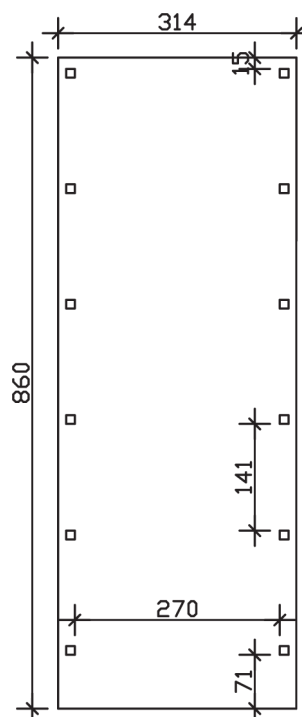

FRIESLAND

Flachdach-Carport

Carport
FRIESLAND
 314 x 860 cm

Gestaltungsbeispiel

- Konstruktion aus imprägniertem Nadelholz
- Grün imprägniert
- Dachschalung mit EPDM-Folie
- Pfosten 11,5 x 11,5 cm

CARPORT FRIESLAND 314 x 860 cm

Datenblatt / Baubeschreibung

Material	Nadelholz, imprägniert
Farbbehandlung	Grün imprägniert
Pfostenstärke	11,5 x 11,5 cm
Aufstellbreite	314 cm
Aufstelltiefe	860 cm
Grundfläche	27,00 m ²
Umbauter Raum	62,78 m ³
Breite Sockelmaß	293 cm
Tiefe Sockelmaß	774 cm
Durchfahrtshöhe vorne	221 cm
Durchfahrtshöhe hinten	204 cm
Durchfahrtsbreite	270 cm
Firsthöhe	241 cm
Traufenhöhe	224 cm
Schneelast	1,25 kN/m ²
Windlast	0,95 kN/m ²
Dachform	Flachdach
Dachfläche	26,40 m ²
Dachneigung	1,2 °
Dacheindeckung	Dachschalung mit EPDM-Folie

Dachstärke	20 mm
Wasserablauf	nach hinten
Pfostenabstand Tiefe	141 cm
Pfostenanzahl	12
Oberfläche Holz	115,20 m ²
Im Lieferumfang enthalten	H-Pfostenanker zum Einbetonieren, Montagematerial, Aufbauanleitung
Anzahl Packstücke	2
Verpackungsgewicht gesamt	779 kg
Verpackungsmaße	Paket 1: 120 cm x 385 cm x 55 cm 719,0 kg Paket 2: 50 cm x 50 cm x 50 cm 60,0 kg
Artikelnummer	314072-99-35
EAN-Nummer	4018211033799
Garantie	5 Jahre gemäß unseren Garantiebedingungen

FRIESLAND
314 x 860 cm

Ansicht
vorne

Schnitt

Grundriss

FRIESLAND

314 x 860 cm

Schnitte und Ansichten Maßstab 1:100