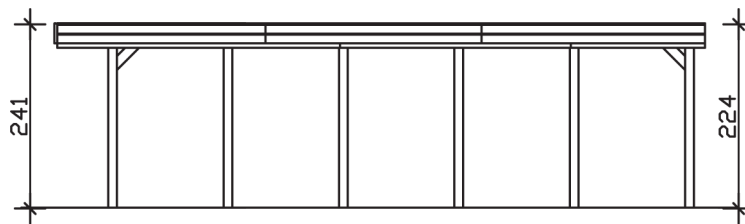

FRIESLAND

Flachdach-Carport

Carport
FRIESLAND
 314 x 860 cm

Gestaltungsbeispiel

- Konstruktion aus imprägniertem Nadelholz
- Grün imprägniert
- Dachschalung mit EPDM-Folie
- Pfosten 11,5 x 11,5 cm

CARPORT FRIESLAND 314 x 860 cm

Datenblatt / Baubeschreibung

Material	Nadelholz, imprägniert
Farbbehandlung	Grün imprägniert
Pfostenstärke	11,5 x 11,5 cm
Aufstellbreite	314 cm
Aufstelltiefe	860 cm
Grundfläche	27,00 m ²
Umbauter Raum	62,78 m ³
Breite Sockelmaß	293 cm
Tiefe Sockelmaß	774 cm
Durchfahrtshöhe vorne	221 cm
Durchfahrtshöhe hinten	204 cm
Durchfahrtsbreite	270 cm
Firsthöhe	241 cm
Traufenhöhe	224 cm
Schneelast	1,25 kN/m ²
Windlast	0,95 kN/m ²
Dachform	Flachdach
Dachfläche	26,40 m ²
Dachneigung	1,2 °
Dacheindeckung	Dachschalung mit EPDM-Folie

Dachstärke	20 mm
Wasserablauf	nach hinten
Pfostenabstand Tiefe	141 cm
Pfostenanzahl	12
Oberfläche Holz	115,20 m ²
Im Lieferumfang enthalten	H-Pfostenanker zum Einbetonieren, Montagematerial, Aufbauanleitung
Anzahl Packstücke	2
Verpackungsgewicht gesamt	779 kg
Verpackungsmaße	Paket 1: 120 cm x 385 cm x 55 cm 719,0 kg Paket 2: 50 cm x 50 cm x 50 cm 60,0 kg
Artikelnummer	314072-99-35
EAN-Nummer	4018211033799
Garantie	5 Jahre gemäß unseren Garantiebedingungen

FRIESLAND
314 x 860 cm

Ansicht
vorne

Schnitt

Grundriss

FRIESLAND

314 x 860 cm

Schnitte und Ansichten Maßstab 1:100