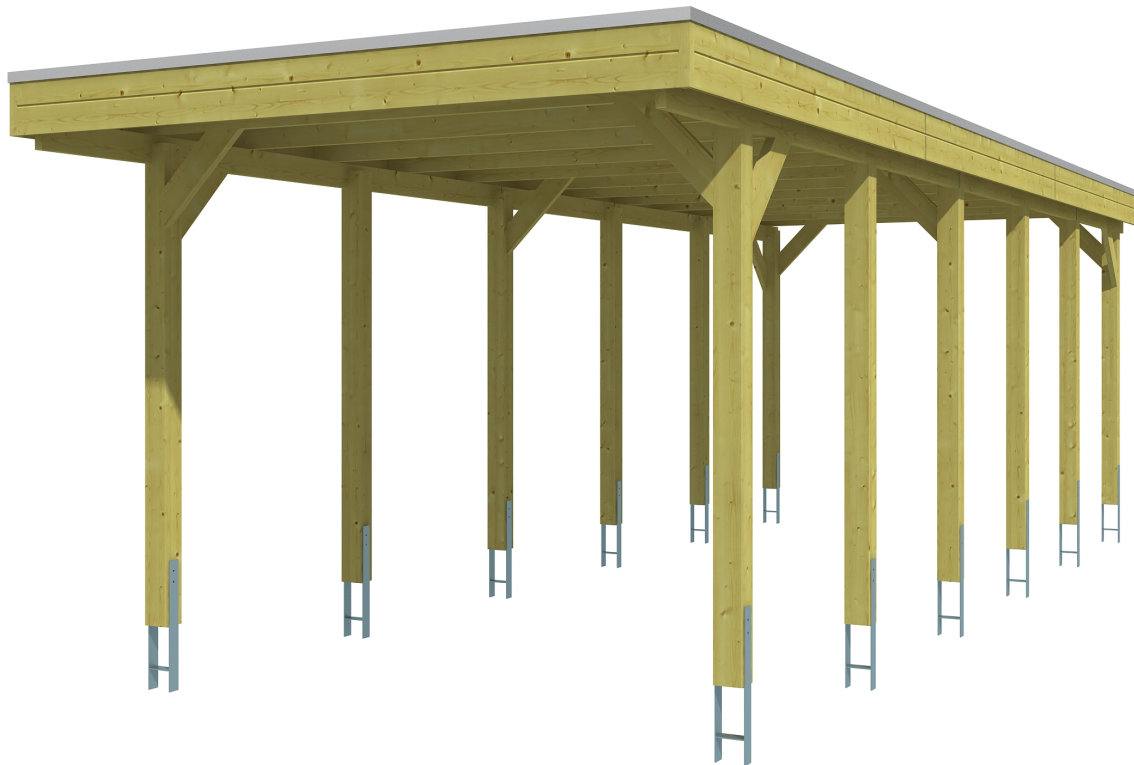

FRIESLAND

Flachdach-Carport

Carport
FRIESLAND
 314 x 860 cm

Gestaltungsbeispiel

- Konstruktion aus imprägniertem Nadelholz
- Grün imprägniert
- Dachschalung mit EPDM-Folie
- Pfosten 11,5 x 11,5 cm

CARPORT FRIESLAND 314 x 860 cm

Datenblatt / Baubeschreibung

Material	Nadelholz, imprägniert
Farbbehandlung	Grün imprägniert
Pfostenstärke	11,5 x 11,5 cm
Aufstellbreite	314 cm
Aufstelltiefe	860 cm
Grundfläche	27,00 m ²
Umbauter Raum	62,78 m ³
Breite Sockelmaß	293 cm
Tiefe Sockelmaß	774 cm
Durchfahrtshöhe vorne	221 cm
Durchfahrtshöhe hinten	204 cm
Durchfahrtsbreite	270 cm
Firsthöhe	241 cm
Traufenhöhe	224 cm
Schneelast	1,25 kN/m ²
Windlast	0,95 kN/m ²
Dachform	Flachdach
Dachfläche	26,40 m ²
Dachneigung	1,2 °
Dacheindeckung	Dachschalung mit EPDM-Folie

Dachstärke	20 mm
Wasserablauf	nach hinten
Pfostenabstand Tiefe	141 cm
Pfostenanzahl	12
Oberfläche Holz	115,20 m ²
Im Lieferumfang enthalten	H-Pfostenanker zum Einbetonieren, Montagematerial, Aufbauanleitung
Anzahl Packstücke	2
Verpackungsgewicht gesamt	779 kg
Verpackungsmaße	Paket 1: 120 cm x 385 cm x 55 cm 719,0 kg Paket 2: 50 cm x 50 cm x 50 cm 60,0 kg
Artikelnummer	314072-99-35
EAN-Nummer	4018211033799
Garantie	5 Jahre gemäß unseren Garantiebedingungen

FRIESLAND
314 x 860 cm

Ansicht
vorne

Schnitt

Grundriss

FRIESLAND

314 x 860 cm

Schnitte und Ansichten Maßstab 1:100