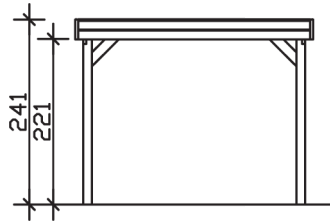

FRIESLAND

Flachdach-Carport

Carport
FRIESLAND
 314 x 860 cm

Gestaltungsbeispiel

- Konstruktion aus imprägniertem Nadelholz
- Grün imprägniert
- Dachschalung mit EPDM-Folie
- Pfosten 11,5 x 11,5 cm

CARPORT FRIESLAND 314 x 860 cm

Datenblatt / Baubeschreibung

Material	Nadelholz, imprägniert
Farbbehandlung	Grün imprägniert
Pfostenstärke	11,5 x 11,5 cm
Aufstellbreite	314 cm
Aufstelltiefe	860 cm
Grundfläche	27,00 m ²
Umbauter Raum	62,78 m ³
Breite Sockelmaß	293 cm
Tiefe Sockelmaß	774 cm
Durchfahrtshöhe vorne	221 cm
Durchfahrtshöhe hinten	204 cm
Durchfahrtsbreite	270 cm
Firsthöhe	241 cm
Traufenhöhe	224 cm
Schneelast	1,25 kN/m ²
Windlast	0,95 kN/m ²
Dachform	Flachdach
Dachfläche	26,40 m ²
Dachneigung	1,2 °
Dacheindeckung	Dachschalung mit EPDM-Folie

Dachstärke	20 mm
Wasserablauf	nach hinten
Pfostenabstand Tiefe	141 cm
Pfostenanzahl	12
Oberfläche Holz	115,20 m ²
Im Lieferumfang enthalten	H-Pfostenanker zum Einbetonieren, Montagematerial, Aufbauanleitung
Anzahl Packstücke	2
Verpackungsgewicht gesamt	779 kg
Verpackungsmaße	Paket 1: 120 cm x 385 cm x 55 cm 719,0 kg Paket 2: 50 cm x 50 cm x 50 cm 60,0 kg
Artikelnummer	314072-99-35
EAN-Nummer	4018211033799
Garantie	5 Jahre gemäß unseren Garantiebedingungen

FRIESLAND
314 x 860 cm

Ansicht
vorne

Schnitt

Grundriss

FRIESLAND

314 x 860 cm

Schnitte und Ansichten Maßstab 1:100