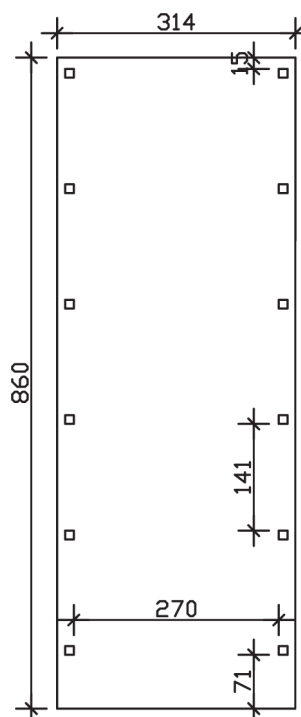

FRIESLAND

Flachdach-Carport

Carport
FRIESLAND
314 x 860 cm

Gestaltungsbeispiel

- Konstruktion aus imprägniertem Nadelholz
- Grün imprägniert
- Aluminium-Dachplatten
- Pfosten 11,5 x 11,5 cm

CARPORT FRIESLAND 314 x 860 cm

Datenblatt / Baubeschreibung

Material	Nadelholz, imprägniert
Farbbehandlung	Grün imprägniert
Pfostenstärke	11,5 x 11,5 cm
Aufstellbreite	314 cm
Aufstelltiefe	860 cm
Grundfläche	27,00 m ²
Umbauter Raum	62,78 m ³
Breite Sockelmaß	293 cm
Tiefe Sockelmaß	774 cm
Durchfahrtshöhe vorne	221 cm
Durchfahrtshöhe hinten	204 cm
Durchfahrtsbreite	270 cm
Firsthöhe	241 cm
Traufenhöhe	224 cm
Schneelast	1,25 kN/m ²
Windlast	0,95 kN/m ²
Dachform	Flachdach
Dachfläche	26,40 m ²
Dachneigung	1,2 °
Dacheindeckung	Aluminium-Dachplatten mit Trapezprofil - blank

Dachstärke	0,5 mm
Wasserablauf	nach hinten
Pfostenabstand Tiefe	141 cm
Pfostenanzahl	12
Oberfläche Holz	49,55 m ²
Im Lieferumfang enthalten	H-Pfostenanker zum Einbetonieren, Montagematerial, Aufbauanleitung
Anzahl Packstücke	1
Verpackungsgewicht gesamt	519 kg
Verpackungsmaße	Paket 1: 120 cm x 385 cm x 45 cm 519,0 kg
Artikelnummer	314072-99-50
EAN-Nummer	4018211026487
Garantie	5 Jahre gemäß unseren Garantiebedingungen

FRIESLAND
314 x 860 cm

Ansicht
vorne

Schnitt

Grundriss

FRIESLAND
314 x 860 cm

Schnitte und Ansichten Maßstab 1:100