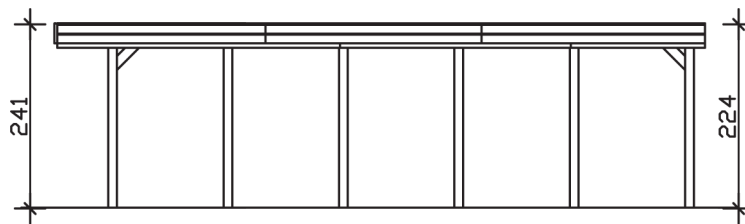

FRIESLAND

Flachdach-Carport

Carport
FRIESLAND
314 x 860 cm

Gestaltungsbeispiel

- Konstruktion aus imprägniertem Nadelholz
- Grün imprägniert
- Aluminium-Dachplatten
- Pfosten 11,5 x 11,5 cm

CARPORT FRIESLAND 314 x 860 cm

Datenblatt / Baubeschreibung

Material	Nadelholz, imprägniert
Farbbehandlung	Grün imprägniert
Pfostenstärke	11,5 x 11,5 cm
Aufstellbreite	314 cm
Aufstelltiefe	860 cm
Grundfläche	27,00 m ²
Umbauter Raum	62,78 m ³
Breite Sockelmaß	293 cm
Tiefe Sockelmaß	774 cm
Durchfahrtshöhe vorne	221 cm
Durchfahrtshöhe hinten	204 cm
Durchfahrtsbreite	270 cm
Firsthöhe	241 cm
Traufenhöhe	224 cm
Schneelast	1,25 kN/m ²
Windlast	0,95 kN/m ²
Dachform	Flachdach
Dachfläche	26,40 m ²
Dachneigung	1,2 °
Dacheindeckung	Aluminium-Dachplatten mit Trapezprofil - blank

Dachstärke	0,5 mm
Wasserablauf	nach hinten
Pfostenabstand Tiefe	141 cm
Pfostenanzahl	12
Oberfläche Holz	49,55 m ²
Im Lieferumfang enthalten	H-Pfostenanker zum Einbetonieren, Montagematerial, Aufbauanleitung
Anzahl Packstücke	1
Verpackungsgewicht gesamt	519 kg
Verpackungsmaße	Paket 1: 120 cm x 385 cm x 45 cm 519,0 kg
Artikelnummer	314072-99-50
EAN-Nummer	4018211026487
Garantie	5 Jahre gemäß unseren Garantiebedingungen

FRIESLAND
314 x 860 cm

Ansicht
vorne

Schnitt

Grundriss

FRIESLAND
314 x 860 cm

Schnitte und Ansichten Maßstab 1:100