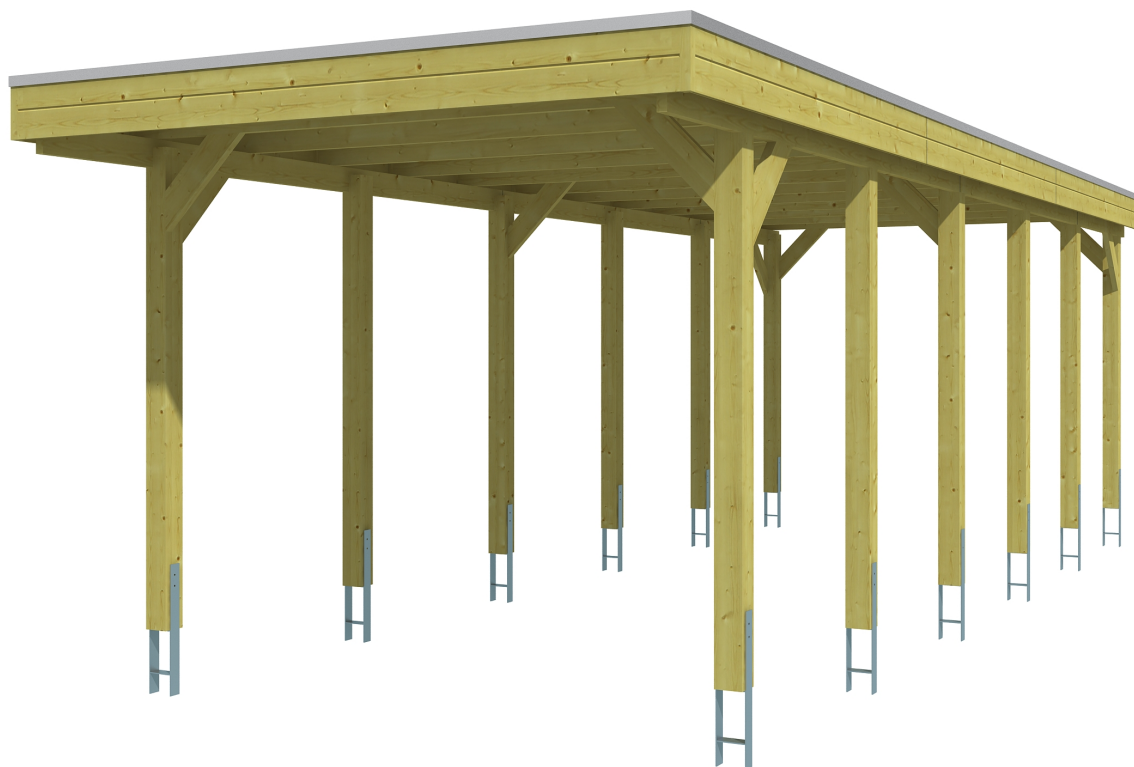

FRIESLAND

Flachdach-Carport

Carport
FRIESLAND
314 x 860 cm

Gestaltungsbeispiel

- Konstruktion aus imprägniertem Nadelholz
- Grün imprägniert
- Aluminium-Dachplatten
- Pfosten 11,5 x 11,5 cm

CARPORT FRIESLAND 314 x 860 cm

Datenblatt / Baubeschreibung

Material	Nadelholz, imprägniert
Farbbehandlung	Grün imprägniert
Pfostenstärke	11,5 x 11,5 cm
Aufstellbreite	314 cm
Aufstelltiefe	860 cm
Grundfläche	27,00 m ²
Umbauter Raum	62,78 m ³
Breite Sockelmaß	293 cm
Tiefe Sockelmaß	774 cm
Durchfahrtshöhe vorne	221 cm
Durchfahrtshöhe hinten	204 cm
Durchfahrtsbreite	270 cm
Firsthöhe	241 cm
Traufenhöhe	224 cm
Schneelast	1,25 kN/m ²
Windlast	0,95 kN/m ²
Dachform	Flachdach
Dachfläche	26,40 m ²
Dachneigung	1,2 °
Dacheindeckung	Aluminium-Dachplatten mit Trapezprofil - blank

Dachstärke	0,5 mm
Wasserablauf	nach hinten
Pfostenabstand Tiefe	141 cm
Pfostenanzahl	12
Oberfläche Holz	49,55 m ²
Im Lieferumfang enthalten	H-Pfostenanker zum Einbetonieren, Montagematerial, Aufbauanleitung
Anzahl Packstücke	1
Verpackungsgewicht gesamt	519 kg
Verpackungsmaße	Paket 1: 120 cm x 385 cm x 45 cm 519,0 kg
Artikelnummer	314072-99-50
EAN-Nummer	4018211026487
Garantie	5 Jahre gemäß unseren Garantiebedingungen

FRIESLAND
314 x 860 cm

Ansicht
vorne

Schnitt

Grundriss

FRIESLAND
314 x 860 cm

Schnitte und Ansichten Maßstab 1:100