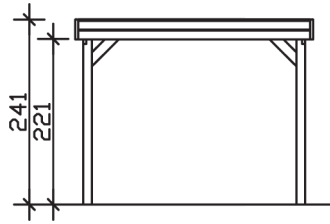

FRIESLAND

Flachdach-Carport

Carport
FRIESLAND
314 x 860 cm

Gestaltungsbeispiel

- Konstruktion aus imprägniertem Nadelholz
- Grün imprägniert
- Aluminium-Dachplatten
- Pfosten 11,5 x 11,5 cm

CARPORT FRIESLAND 314 x 860 cm

Datenblatt / Baubeschreibung

Material	Nadelholz, imprägniert
Farbbehandlung	Grün imprägniert
Pfostenstärke	11,5 x 11,5 cm
Aufstellbreite	314 cm
Aufstelltiefe	860 cm
Grundfläche	27,00 m ²
Umbauter Raum	62,78 m ³
Breite Sockelmaß	293 cm
Tiefe Sockelmaß	774 cm
Durchfahrtshöhe vorne	221 cm
Durchfahrtshöhe hinten	204 cm
Durchfahrtsbreite	270 cm
Firsthöhe	241 cm
Traufenhöhe	224 cm
Schneelast	1,25 kN/m ²
Windlast	0,95 kN/m ²
Dachform	Flachdach
Dachfläche	26,40 m ²
Dachneigung	1,2 °
Dacheindeckung	Aluminium-Dachplatten mit Trapezprofil - blank

Dachstärke	0,5 mm
Wasserablauf	nach hinten
Pfostenabstand Tiefe	141 cm
Pfostenanzahl	12
Oberfläche Holz	49,55 m ²
Im Lieferumfang enthalten	H-Pfostenanker zum Einbetonieren, Montagematerial, Aufbauanleitung
Anzahl Packstücke	1
Verpackungsgewicht gesamt	519 kg
Verpackungsmaße	Paket 1: 120 cm x 385 cm x 45 cm 519,0 kg
Artikelnummer	314072-99-50
EAN-Nummer	4018211026487
Garantie	5 Jahre gemäß unseren Garantiebedingungen

FRIESLAND
314 x 860 cm

Ansicht
vorne

Schnitt

Grundriss

FRIESLAND
314 x 860 cm

Schnitte und Ansichten Maßstab 1:100