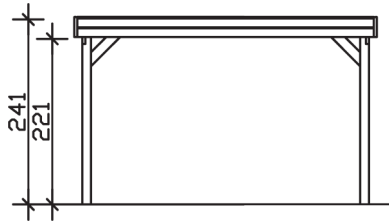

FRIESLAND

Flachdach-Carport

Carport
FRIESLAND
397 x 555 cm

Gestaltungsbeispiel

- Konstruktion aus imprägniertem Nadelholz
- Farblich behandelt in schiefergrau
- Dachschalung mit EPDM-Folie
- Pfosten 11,5 x 11,5 cm

CARPORT FRIESLAND 397 x 555 cm

Datenblatt / Baubeschreibung

Material	Nadelholz, imprägniert
Farbbehandlung	Lasiert in Schiefergrau
Pfostenstärke	11,5 x 11,5 cm
Aufstellbreite	397 cm
Aufstelltiefe	555 cm
Grundfläche	22,03 m ²
Umbauter Raum	51,89 m ³
Breite Sockelmaß	378 cm
Tiefe Sockelmaß	469 cm
Durchfahrtshöhe vorne	221 cm
Durchfahrtshöhe hinten	210 cm
Durchfahrtsbreite	355 cm
Firsthöhe	241 cm
Traufenhöhe	230 cm
Schneelast	1,25 kN/m ²
Windlast	0,95 kN/m ²
Dachform	Flachdach
Dachfläche	21,58 m ²
Dachneigung	1,2 °
Dacheindeckung	Dachschalung mit EPDM-Folie

Dachstärke	20 mm
Wasserablauf	nach hinten
Pfostenabstand Tiefe	141 cm
Pfostenanzahl	8
Oberfläche Holz	93,88 m ²
Im Lieferumfang enthalten	H-Pfostenanker zum Einbetonieren, Montagematerial, Aufbauanleitung
Anzahl Packstücke	2
Verpackungsgewicht gesamt	609 kg
Verpackungsmaße	Paket 1: 120 cm x 390 cm x 70 cm 559,0 kg Paket 2: 40 cm x 40 cm x 40 cm 50,0 kg
Artikelnummer	314119-13-35
EAN-Nummer	4018211036684
Garantie	5 Jahre gemäß unseren Garantiebedingungen

FRIESLAND
397 x 555 cm

Ansicht
vorne

Schnitt

Grundriss

FRIESLAND

397 x 555 cm

Schnitte und Ansichten Maßstab 1:100