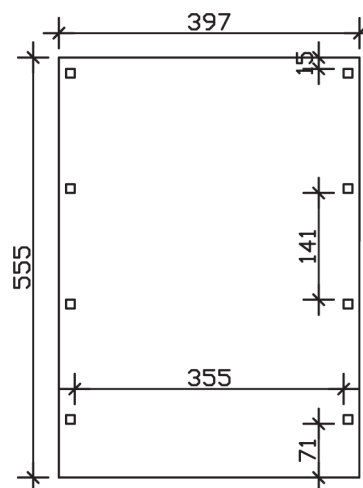

FRIESLAND

Flachdach-Carport

Carport
FRIESLAND
397 x 555 cm

Gestaltungsbeispiel

- Konstruktion aus imprägniertem Nadelholz
- Farblich behandelt in schiefergrau
- Dachschalung mit EPDM-Folie
- Pfosten 11,5 x 11,5 cm

CARPORT FRIESLAND 397 x 555 cm

Datenblatt / Baubeschreibung

Material	Nadelholz, imprägniert
Farbbehandlung	Lasiert in Schiefergrau
Pfostenstärke	11,5 x 11,5 cm
Aufstellbreite	397 cm
Aufstelltiefe	555 cm
Grundfläche	22,03 m ²
Umbauter Raum	51,89 m ³
Breite Sockelmaß	378 cm
Tiefe Sockelmaß	469 cm
Durchfahrtshöhe vorne	221 cm
Durchfahrtshöhe hinten	210 cm
Durchfahrtsbreite	355 cm
Firsthöhe	241 cm
Traufenhöhe	230 cm
Schneelast	1,25 kN/m ²
Windlast	0,95 kN/m ²
Dachform	Flachdach
Dachfläche	21,58 m ²
Dachneigung	1,2 °
Dacheindeckung	Dachschalung mit EPDM-Folie

Dachstärke	20 mm
Wasserablauf	nach hinten
Pfostenabstand Tiefe	141 cm
Pfostenanzahl	8
Oberfläche Holz	93,88 m ²
Im Lieferumfang enthalten	H-Pfostenanker zum Einbetonieren, Montagematerial, Aufbauanleitung
Anzahl Packstücke	2
Verpackungsgewicht gesamt	609 kg
Verpackungsmaße	Paket 1: 120 cm x 390 cm x 70 cm 559,0 kg Paket 2: 40 cm x 40 cm x 40 cm 50,0 kg
Artikelnummer	314119-13-35
EAN-Nummer	4018211036684
Garantie	5 Jahre gemäß unseren Garantiebedingungen

FRIESLAND
397 x 555 cm

Ansicht
vorne

Schnitt

Grundriss

FRIESLAND

397 x 555 cm

Schnitte und Ansichten Maßstab 1:100