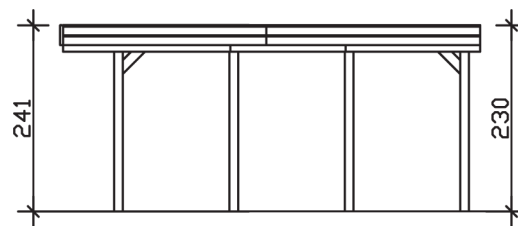

FRIESLAND

Flachdach-Carport

Carport
FRIESLAND
397 x 555 cm

Gestaltungsbeispiel

- Konstruktion aus imprägniertem Nadelholz
- Farblich behandelt in schiefergrau
- Dachschalung mit EPDM-Folie
- Pfosten 11,5 x 11,5 cm

CARPORT FRIESLAND 397 x 555 cm

Datenblatt / Baubeschreibung

Material	Nadelholz, imprägniert
Farbbehandlung	Lasiert in Schiefergrau
Pfostenstärke	11,5 x 11,5 cm
Aufstellbreite	397 cm
Aufstelltiefe	555 cm
Grundfläche	22,03 m ²
Umbauter Raum	51,89 m ³
Breite Sockelmaß	378 cm
Tiefe Sockelmaß	469 cm
Durchfahrtshöhe vorne	221 cm
Durchfahrtshöhe hinten	210 cm
Durchfahrtsbreite	355 cm
Firsthöhe	241 cm
Traufenhöhe	230 cm
Schneelast	1,25 kN/m ²
Windlast	0,95 kN/m ²
Dachform	Flachdach
Dachfläche	21,58 m ²
Dachneigung	1,2 °
Dacheindeckung	Dachschalung mit EPDM-Folie

Dachstärke	20 mm
Wasserablauf	nach hinten
Pfostenabstand Tiefe	141 cm
Pfostenanzahl	8
Oberfläche Holz	93,88 m ²
Im Lieferumfang enthalten	H-Pfostenanker zum Einbetonieren, Montagematerial, Aufbauanleitung
Anzahl Packstücke	2
Verpackungsgewicht gesamt	609 kg
Verpackungsmaße	Paket 1: 120 cm x 390 cm x 70 cm 559,0 kg Paket 2: 40 cm x 40 cm x 40 cm 50,0 kg
Artikelnummer	314119-13-35
EAN-Nummer	4018211036684
Garantie	5 Jahre gemäß unseren Garantiebedingungen

FRIESLAND
397 x 555 cm

Ansicht
vorne

Schnitt

Grundriss

FRIESLAND

397 x 555 cm

Schnitte und Ansichten Maßstab 1:100