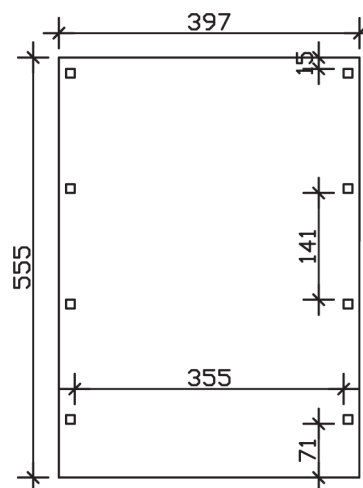

FRIESLAND

Flachdach-Carport

Carport
FRIESLAND
 397 x 555 cm

Gestaltungsbeispiel

- Konstruktion aus imprägniertem Nadelholz
- Farblich behandelt in schiefergrau
- Aluminium-Dachplatten
- Pfosten 11,5 x 11,5 cm

CARPORT FRIESLAND 397 x 555 cm

Datenblatt / Baubeschreibung

Material	Nadelholz, imprägniert
Farbbehandlung	Lasiert in Schiefergrau
Pfostenstärke	11,5 x 11,5 cm
Aufstellbreite	397 cm
Aufstelltiefe	555 cm
Grundfläche	22,03 m ²
Umbauter Raum	51,89 m ³
Breite Sockelmaß	378 cm
Tiefe Sockelmaß	469 cm
Durchfahrtshöhe vorne	221 cm
Durchfahrtshöhe hinten	210 cm
Durchfahrtsbreite	355 cm
Firsthöhe	241 cm
Traufenhöhe	230 cm
Schneelast	1,25 kN/m ²
Windlast	0,95 kN/m ²
Dachform	Flachdach
Dachfläche	21,58 m ²
Dachneigung	1,2 °
Dacheindeckung	Aluminium-Dachplatten mit Trapezprofil - blank

Dachstärke	0,5 mm
Wasserablauf	nach hinten
Pfostenabstand Tiefe	141 cm
Pfostenanzahl	8
Oberfläche Holz	41,04 m ²
Im Lieferumfang enthalten	H-Pfostenanker zum Einbetonieren, Montagematerial, Aufbauanleitung
Anzahl Packstücke	1
Verpackungsgewicht gesamt	410 kg
Verpackungsmaße	Paket 1: 120 cm x 390 cm x 60 cm 410,0 kg
Artikelnummer	314119-13-50
EAN-Nummer	4018211036691
Garantie	5 Jahre gemäß unseren Garantiebedingungen

FRIESLAND
397 x 555 cm

Ansicht
vorne

Schnitt

Grundriss

FRIESLAND

397 x 555 cm

Schnitte und Ansichten Maßstab 1:100