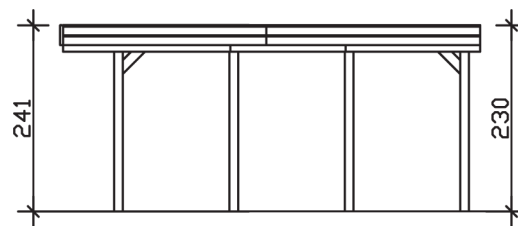

FRIESLAND

Flachdach-Carport

Carport
FRIESLAND
 397 x 555 cm

Gestaltungsbeispiel

- Konstruktion aus imprägniertem Nadelholz
- Farblich behandelt in schiefergrau
- Aluminium-Dachplatten
- Pfosten 11,5 x 11,5 cm

CARPORT FRIESLAND 397 x 555 cm

Datenblatt / Baubeschreibung

Material	Nadelholz, imprägniert
Farbbehandlung	Lasiert in Schiefergrau
Pfostenstärke	11,5 x 11,5 cm
Aufstellbreite	397 cm
Aufstelltiefe	555 cm
Grundfläche	22,03 m ²
Umbauter Raum	51,89 m ³
Breite Sockelmaß	378 cm
Tiefe Sockelmaß	469 cm
Durchfahrtshöhe vorne	221 cm
Durchfahrtshöhe hinten	210 cm
Durchfahrtsbreite	355 cm
Firsthöhe	241 cm
Traufenhöhe	230 cm
Schneelast	1,25 kN/m ²
Windlast	0,95 kN/m ²
Dachform	Flachdach
Dachfläche	21,58 m ²
Dachneigung	1,2 °
Dacheindeckung	Aluminium-Dachplatten mit Trapezprofil - blank

Dachstärke	0,5 mm
Wasserablauf	nach hinten
Pfostenabstand Tiefe	141 cm
Pfostenanzahl	8
Oberfläche Holz	41,04 m ²
Im Lieferumfang enthalten	H-Pfostenanker zum Einbetonieren, Montagematerial, Aufbauanleitung
Anzahl Packstücke	1
Verpackungsgewicht gesamt	410 kg
Verpackungsmaße	Paket 1: 120 cm x 390 cm x 60 cm 410,0 kg
Artikelnummer	314119-13-50
EAN-Nummer	4018211036691
Garantie	5 Jahre gemäß unseren Garantiebedingungen

FRIESLAND
397 x 555 cm

Ansicht
vorne

Schnitt

Grundriss

FRIESLAND

397 x 555 cm

Schnitte und Ansichten Maßstab 1:100