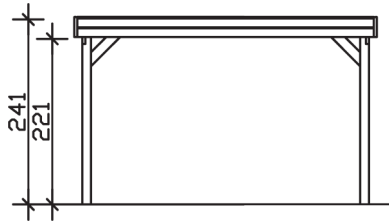

FRIESLAND

Flachdach-Carport

Carport
FRIESLAND
 397 x 555 cm

Gestaltungsbeispiel

- Konstruktion aus imprägniertem Nadelholz
- Farblich behandelt in schiefergrau
- Aluminium-Dachplatten
- Pfosten 11,5 x 11,5 cm

CARPORT FRIESLAND 397 x 555 cm

Datenblatt / Baubeschreibung

Material	Nadelholz, imprägniert
Farbbehandlung	Lasiert in Schiefergrau
Pfostenstärke	11,5 x 11,5 cm
Aufstellbreite	397 cm
Aufstelltiefe	555 cm
Grundfläche	22,03 m ²
Umbauter Raum	51,89 m ³
Breite Sockelmaß	378 cm
Tiefe Sockelmaß	469 cm
Durchfahrtshöhe vorne	221 cm
Durchfahrtshöhe hinten	210 cm
Durchfahrtsbreite	355 cm
Firsthöhe	241 cm
Traufenhöhe	230 cm
Schneelast	1,25 kN/m ²
Windlast	0,95 kN/m ²
Dachform	Flachdach
Dachfläche	21,58 m ²
Dachneigung	1,2 °
Dacheindeckung	Aluminium-Dachplatten mit Trapezprofil - blank

Dachstärke	0,5 mm
Wasserablauf	nach hinten
Pfostenabstand Tiefe	141 cm
Pfostenanzahl	8
Oberfläche Holz	41,04 m ²
Im Lieferumfang enthalten	H-Pfostenanker zum Einbetonieren, Montagematerial, Aufbauanleitung
Anzahl Packstücke	1
Verpackungsgewicht gesamt	410 kg
Verpackungsmaße	Paket 1: 120 cm x 390 cm x 60 cm 410,0 kg
Artikelnummer	314119-13-50
EAN-Nummer	4018211036691
Garantie	5 Jahre gemäß unseren Garantiebedingungen

FRIESLAND
397 x 555 cm

Ansicht
vorne

Schnitt

Grundriss

FRIESLAND

397 x 555 cm

Schnitte und Ansichten Maßstab 1:100