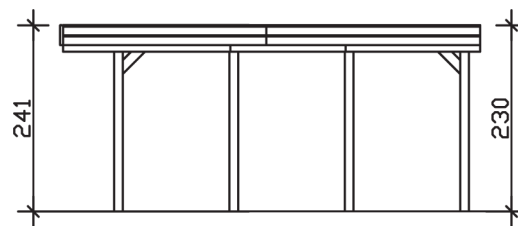

FRIESLAND

Flachdach-Carport

Carport
FRIESLAND
397 x 555 cm

Gestaltungsbeispiel

- Konstruktion aus imprägniertem Nadelholz
- Grün imprägniert
- Aluminium-Dachplatten
- Pfosten 11,5 x 11,5 cm

CARPORT FRIESLAND 397 x 555 cm

Datenblatt / Baubeschreibung

Material	Nadelholz, imprägniert
Farbbehandlung	Grün imprägniert
Pfostenstärke	11,5 x 11,5 cm
Aufstellbreite	397 cm
Aufstelltiefe	555 cm
Grundfläche	22,03 m ²
Umbauter Raum	51,89 m ³
Breite Sockelmaß	378 cm
Tiefe Sockelmaß	469 cm
Durchfahrtshöhe vorne	221 cm
Durchfahrtshöhe hinten	210 cm
Durchfahrtsbreite	355 cm
Firsthöhe	241 cm
Traufenhöhe	230 cm
Schneelast	1,25 kN/m ²
Windlast	0,95 kN/m ²
Dachform	Flachdach
Dachfläche	21,58 m ²
Dachneigung	1,2 °
Dacheindeckung	Aluminium-Dachplatten mit Trapezprofil - blank

Dachstärke	0,5 mm
Wasserablauf	nach hinten
Pfostenabstand Tiefe	141 cm
Pfostenanzahl	8
Oberfläche Holz	41,04 m ²
Im Lieferumfang enthalten	H-Pfostenanker zum Einbetonieren, Montagematerial, Aufbauanleitung
Anzahl Packstücke	1
Verpackungsgewicht gesamt	410 kg
Verpackungsmaße	Paket 1: 120 cm x 390 cm x 60 cm 410,0 kg
Artikelnummer	314119-99-50
EAN-Nummer	4018211026500
Garantie	5 Jahre gemäß unseren Garantiebedingungen

FRIESLAND
397 x 555 cm

Ansicht
vorne

Schnitt

Grundriss

FRIESLAND

397 x 555 cm

Schnitte und Ansichten Maßstab 1:100