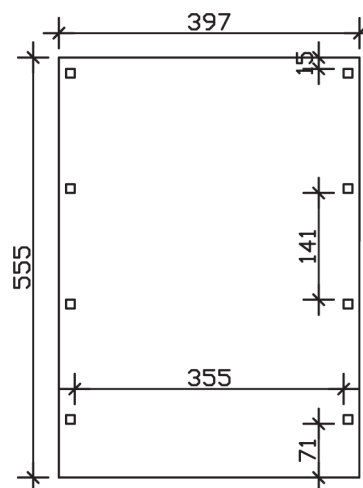

FRIESLAND

Flachdach-Carport

Carport
FRIESLAND
397 x 555 cm

Gestaltungsbeispiel

- Konstruktion aus imprägniertem Nadelholz
- Grün imprägniert
- Aluminium-Dachplatten
- Pfosten 11,5 x 11,5 cm

CARPORT FRIESLAND 397 x 555 cm

Datenblatt / Baubeschreibung

Material	Nadelholz, imprägniert
Farbbehandlung	Grün imprägniert
Pfostenstärke	11,5 x 11,5 cm
Aufstellbreite	397 cm
Aufstelltiefe	555 cm
Grundfläche	22,03 m ²
Umbauter Raum	51,89 m ³
Breite Sockelmaß	378 cm
Tiefe Sockelmaß	469 cm
Durchfahrtshöhe vorne	221 cm
Durchfahrtshöhe hinten	210 cm
Durchfahrtsbreite	355 cm
Firsthöhe	241 cm
Traufenhöhe	230 cm
Schneelast	1,25 kN/m ²
Windlast	0,95 kN/m ²
Dachform	Flachdach
Dachfläche	21,58 m ²
Dachneigung	1,2 °
Dacheindeckung	Aluminium-Dachplatten mit Trapezprofil - blank

Dachstärke	0,5 mm
Wasserablauf	nach hinten
Pfostenabstand Tiefe	141 cm
Pfostenanzahl	8
Oberfläche Holz	41,04 m ²
Im Lieferumfang enthalten	H-Pfostenanker zum Einbetonieren, Montagematerial, Aufbauanleitung
Anzahl Packstücke	1
Verpackungsgewicht gesamt	410 kg
Verpackungsmaße	Paket 1: 120 cm x 390 cm x 60 cm 410,0 kg
Artikelnummer	314119-99-50
EAN-Nummer	4018211026500
Garantie	5 Jahre gemäß unseren Garantiebedingungen

FRIESLAND
397 x 555 cm

Ansicht
vorne

Schnitt

Grundriss

FRIESLAND

397 x 555 cm

Schnitte und Ansichten Maßstab 1:100