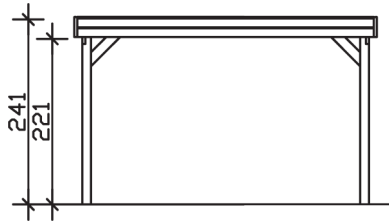

FRIESLAND

Flachdach-Carport

Carport
FRIESLAND
397 x 555 cm

Gestaltungsbeispiel

- Konstruktion aus imprägniertem Nadelholz
- Grün imprägniert
- Aluminium-Dachplatten
- Pfosten 11,5 x 11,5 cm

CARPORT FRIESLAND 397 x 555 cm

Datenblatt / Baubeschreibung

Material	Nadelholz, imprägniert
Farbbehandlung	Grün imprägniert
Pfostenstärke	11,5 x 11,5 cm
Aufstellbreite	397 cm
Aufstelltiefe	555 cm
Grundfläche	22,03 m ²
Umbauter Raum	51,89 m ³
Breite Sockelmaß	378 cm
Tiefe Sockelmaß	469 cm
Durchfahrtshöhe vorne	221 cm
Durchfahrtshöhe hinten	210 cm
Durchfahrtsbreite	355 cm
Firsthöhe	241 cm
Traufenhöhe	230 cm
Schneelast	1,25 kN/m ²
Windlast	0,95 kN/m ²
Dachform	Flachdach
Dachfläche	21,58 m ²
Dachneigung	1,2 °
Dacheindeckung	Aluminium-Dachplatten mit Trapezprofil - blank

Dachstärke	0,5 mm
Wasserablauf	nach hinten
Pfostenabstand Tiefe	141 cm
Pfostenanzahl	8
Oberfläche Holz	41,04 m ²
Im Lieferumfang enthalten	H-Pfostenanker zum Einbetonieren, Montagematerial, Aufbauanleitung
Anzahl Packstücke	1
Verpackungsgewicht gesamt	410 kg
Verpackungsmaße	Paket 1: 120 cm x 390 cm x 60 cm 410,0 kg
Artikelnummer	314119-99-50
EAN-Nummer	4018211026500
Garantie	5 Jahre gemäß unseren Garantiebedingungen

FRIESLAND
397 x 555 cm

Ansicht
vorne

Schnitt

Grundriss

FRIESLAND

397 x 555 cm

Schnitte und Ansichten Maßstab 1:100