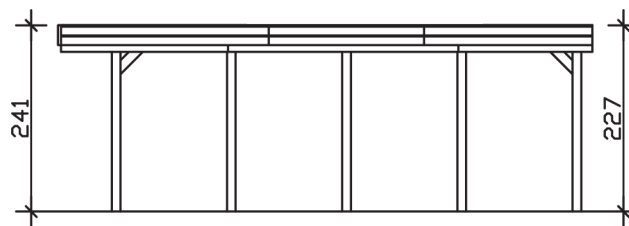

FRIESLAND

Flachdach-Carport

Carport
FRIESLAND
397 x 708 cm

Gestaltungsbeispiel

- Konstruktion aus imprägniertem Nadelholz
- Farblich behandelt in nussbaum
- Dachschalung mit EPDM-Folie
- Pfosten 11,5 x 11,5 cm

CARPORT FRIESLAND 397 x 708 cm

Datenblatt / Baubeschreibung

Material	Nadelholz, imprägniert
Farbbehandlung	Lasiert in Nussbaum
Pfostenstärke	11,5 x 11,5 cm
Aufstellbreite	397 cm
Aufstelltiefe	708 cm
Grundfläche	28,11 m ²
Umbauter Raum	65,77 m ³
Breite Sockelmaß	378 cm
Tiefe Sockelmaß	622 cm
Durchfahrtshöhe vorne	221 cm
Durchfahrtshöhe hinten	207 cm
Durchfahrtsbreite	355 cm
Firsthöhe	241 cm
Traufenhöhe	227 cm
Schneelast	1,25 kN/m ²
Windlast	0,95 kN/m ²
Dachform	Flachdach
Dachfläche	27,57 m ²
Dachneigung	1,2 °
Dacheindeckung	Dachschalung mit EPDM-Folie

Dachstärke	20 mm
Wasserablauf	nach hinten
Pfostenabstand Tiefe	141 cm
Pfostenanzahl	10
Oberfläche Holz	118,97 m ²
Im Lieferumfang enthalten	H-Pfostenanker zum Einbetonieren, Montagematerial, Aufbauanleitung
Anzahl Packstücke	2
Verpackungsgewicht gesamt	779 kg
Verpackungsmaße	Paket 1: 120 cm x 390 cm x 55 cm 729,0 kg Paket 2: 40 cm x 40 cm x 40 cm 50,0 kg
Artikelnummer	314133-03-35
EAN-Nummer	4018211033829
Garantie	5 Jahre gemäß unseren Garantiebedingungen

FRIESLAND
397 x 708 cm

Ansicht
vorne

Schnitt

Grundriss

FRIESLAND
397 x 708 cm

Schnitte und Ansichten Maßstab 1:100