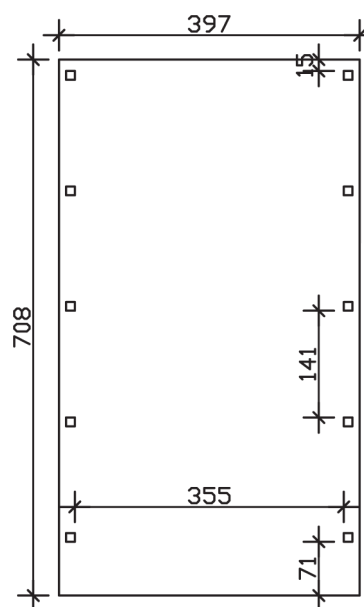

FRIESLAND

Flachdach-Carport

Carport
FRIESLAND
397 x 708 cm

Gestaltungsbeispiel

- Konstruktion aus imprägniertem Nadelholz
- Farblich behandelt in nussbaum
- Dachschalung mit EPDM-Folie
- Pfosten 11,5 x 11,5 cm

CARPORT FRIESLAND 397 x 708 cm

Datenblatt / Baubeschreibung

Material	Nadelholz, imprägniert
Farbbehandlung	Lasiert in Nussbaum
Pfostenstärke	11,5 x 11,5 cm
Aufstellbreite	397 cm
Aufstelltiefe	708 cm
Grundfläche	28,11 m ²
Umbauter Raum	65,77 m ³
Breite Sockelmaß	378 cm
Tiefe Sockelmaß	622 cm
Durchfahrtshöhe vorne	221 cm
Durchfahrtshöhe hinten	207 cm
Durchfahrtsbreite	355 cm
Firsthöhe	241 cm
Traufenhöhe	227 cm
Schneelast	1,25 kN/m ²
Windlast	0,95 kN/m ²
Dachform	Flachdach
Dachfläche	27,57 m ²
Dachneigung	1,2 °
Dacheindeckung	Dachschalung mit EPDM-Folie

Dachstärke	20 mm
Wasserablauf	nach hinten
Pfostenabstand Tiefe	141 cm
Pfostenanzahl	10
Oberfläche Holz	118,97 m ²
Im Lieferumfang enthalten	H-Pfostenanker zum Einbetonieren, Montagematerial, Aufbauanleitung
Anzahl Packstücke	2
Verpackungsgewicht gesamt	779 kg
Verpackungsmaße	Paket 1: 120 cm x 390 cm x 55 cm 729,0 kg Paket 2: 40 cm x 40 cm x 40 cm 50,0 kg
Artikelnummer	314133-03-35
EAN-Nummer	4018211033829
Garantie	5 Jahre gemäß unseren Garantiebedingungen

FRIESLAND
397 x 708 cm

Ansicht
vorne

Schnitt

Grundriss

FRIESLAND
397 x 708 cm

Schnitte und Ansichten Maßstab 1:100