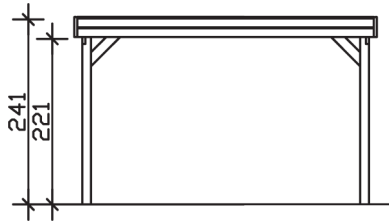

FRIESLAND

Flachdach-Carport

Carport
FRIESLAND
397 x 708 cm

Gestaltungsbeispiel

- Konstruktion aus imprägniertem Nadelholz
- Farblich behandelt in nussbaum
- Dachschalung mit EPDM-Folie
- Pfosten 11,5 x 11,5 cm

CARPORT FRIESLAND 397 x 708 cm

Datenblatt / Baubeschreibung

Material	Nadelholz, imprägniert
Farbbehandlung	Lasiert in Nussbaum
Pfostenstärke	11,5 x 11,5 cm
Aufstellbreite	397 cm
Aufstelltiefe	708 cm
Grundfläche	28,11 m ²
Umbauter Raum	65,77 m ³
Breite Sockelmaß	378 cm
Tiefe Sockelmaß	622 cm
Durchfahrtshöhe vorne	221 cm
Durchfahrtshöhe hinten	207 cm
Durchfahrtsbreite	355 cm
Firsthöhe	241 cm
Traufenhöhe	227 cm
Schneelast	1,25 kN/m ²
Windlast	0,95 kN/m ²
Dachform	Flachdach
Dachfläche	27,57 m ²
Dachneigung	1,2 °
Dacheindeckung	Dachschalung mit EPDM-Folie

Dachstärke	20 mm
Wasserablauf	nach hinten
Pfostenabstand Tiefe	141 cm
Pfostenanzahl	10
Oberfläche Holz	118,97 m ²
Im Lieferumfang enthalten	H-Pfostenanker zum Einbetonieren, Montagematerial, Aufbauanleitung
Anzahl Packstücke	2
Verpackungsgewicht gesamt	779 kg
Verpackungsmaße	Paket 1: 120 cm x 390 cm x 55 cm 729,0 kg Paket 2: 40 cm x 40 cm x 40 cm 50,0 kg
Artikelnummer	314133-03-35
EAN-Nummer	4018211033829
Garantie	5 Jahre gemäß unseren Garantiebedingungen

FRIESLAND
397 x 708 cm

Ansicht
vorne

Schnitt

Grundriss

FRIESLAND
397 x 708 cm

Schnitte und Ansichten Maßstab 1:100