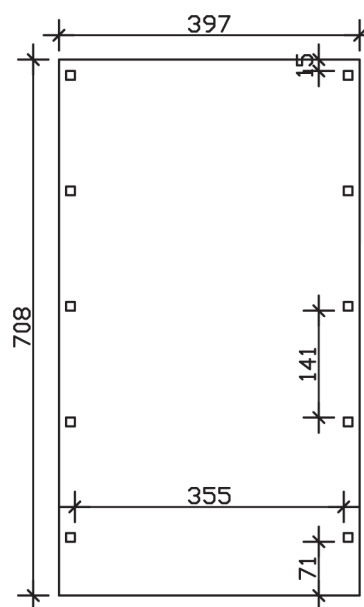

FRIESLAND

Flachdach-Carport

Carport
FRIESLAND
 397 x 708 cm

Gestaltungsbeispiel

- Konstruktion aus imprägniertem Nadelholz
- Farblich behandelt in nussbaum
- Aluminium-Dachplatten
- Pfosten 11,5 x 11,5 cm

CARPORT FRIESLAND 397 x 708 cm

Datenblatt / Baubeschreibung

Material	Nadelholz, imprägniert
Farbbehandlung	Lasiert in Nussbaum
Pfostenstärke	11,5 x 11,5 cm
Aufstellbreite	397 cm
Aufstelltiefe	708 cm
Grundfläche	28,11 m ²
Umbauter Raum	65,77 m ³
Breite Sockelmaß	378 cm
Tiefe Sockelmaß	622 cm
Durchfahrtshöhe vorne	221 cm
Durchfahrtshöhe hinten	207 cm
Durchfahrtsbreite	355 cm
Firsthöhe	241 cm
Traufenhöhe	227 cm
Schneelast	1,25 kN/m ²
Windlast	0,95 kN/m ²
Dachform	Flachdach
Dachfläche	27,57 m ²
Dachneigung	1,2 °
Dacheindeckung	Aluminium-Dachplatten mit Trapezprofil - blank

Dachstärke	0,5 mm
Wasserablauf	nach hinten
Pfostenabstand Tiefe	141 cm
Pfostenanzahl	10
Oberfläche Holz	51,38 m ²
Im Lieferumfang enthalten	H-Pfostenanker zum Einbetonieren, Montagematerial, Aufbauanleitung
Anzahl Packstücke	1
Verpackungsgewicht gesamt	509 kg
Verpackungsmaße	Paket 1: 120 cm x 390 cm x 45 cm 509,0 kg
Artikelnummer	314133-03-50
EAN-Nummer	4018211026531
Garantie	5 Jahre gemäß unseren Garantiebedingungen

FRIESLAND
397 x 708 cm

Ansicht
vorne

Schnitt

Grundriss

FRIESLAND

397 x 708 cm

Schnitte und Ansichten Maßstab 1:100