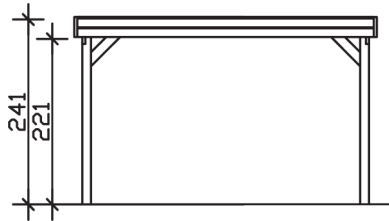

FRIESLAND

Flachdach-Carport

Carport
FRIESLAND
 397 x 708 cm

Gestaltungsbeispiel

- Konstruktion aus imprägniertem Nadelholz
- Farblich behandelt in nussbaum
- Aluminium-Dachplatten
- Pfosten 11,5 x 11,5 cm

CARPORT FRIESLAND 397 x 708 cm

Datenblatt / Baubeschreibung

Material	Nadelholz, imprägniert
Farbbehandlung	Lasiert in Nussbaum
Pfostenstärke	11,5 x 11,5 cm
Aufstellbreite	397 cm
Aufstelltiefe	708 cm
Grundfläche	28,11 m ²
Umbauter Raum	65,77 m ³
Breite Sockelmaß	378 cm
Tiefe Sockelmaß	622 cm
Durchfahrtshöhe vorne	221 cm
Durchfahrtshöhe hinten	207 cm
Durchfahrtsbreite	355 cm
Firsthöhe	241 cm
Traufenhöhe	227 cm
Schneelast	1,25 kN/m ²
Windlast	0,95 kN/m ²
Dachform	Flachdach
Dachfläche	27,57 m ²
Dachneigung	1,2 °
Dacheindeckung	Aluminium-Dachplatten mit Trapezprofil - blank

Dachstärke	0,5 mm
Wasserablauf	nach hinten
Pfostenabstand Tiefe	141 cm
Pfostenanzahl	10
Oberfläche Holz	51,38 m ²
Im Lieferumfang enthalten	H-Pfostenanker zum Einbetonieren, Montagematerial, Aufbauanleitung
Anzahl Packstücke	1
Verpackungsgewicht gesamt	509 kg
Verpackungsmaße	Paket 1: 120 cm x 390 cm x 45 cm 509,0 kg
Artikelnummer	314133-03-50
EAN-Nummer	4018211026531
Garantie	5 Jahre gemäß unseren Garantiebedingungen

FRIESLAND
397 x 708 cm

Ansicht
vorne

Schnitt

Grundriss

FRIESLAND

397 x 708 cm

Schnitte und Ansichten Maßstab 1:100