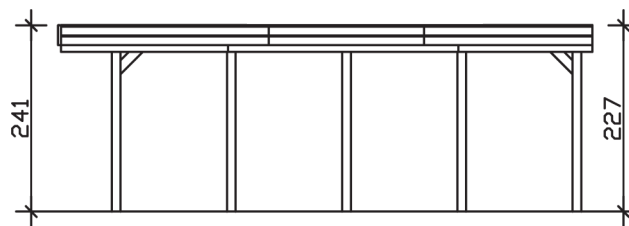

FRIESLAND

Flachdach-Carport

Carport
FRIESLAND
 397 x 708 cm

Gestaltungsbeispiel

- Konstruktion aus imprägniertem Nadelholz
- Farblich behandelt in nussbaum
- Aluminium-Dachplatten
- Pfosten 11,5 x 11,5 cm

CARPORT FRIESLAND 397 x 708 cm

Datenblatt / Baubeschreibung

Material	Nadelholz, imprägniert
Farbbehandlung	Lasiert in Nussbaum
Pfostenstärke	11,5 x 11,5 cm
Aufstellbreite	397 cm
Aufstelltiefe	708 cm
Grundfläche	28,11 m ²
Umbauter Raum	65,77 m ³
Breite Sockelmaß	378 cm
Tiefe Sockelmaß	622 cm
Durchfahrtshöhe vorne	221 cm
Durchfahrtshöhe hinten	207 cm
Durchfahrtsbreite	355 cm
Firsthöhe	241 cm
Traufenhöhe	227 cm
Schneelast	1,25 kN/m ²
Windlast	0,95 kN/m ²
Dachform	Flachdach
Dachfläche	27,57 m ²
Dachneigung	1,2 °
Dacheindeckung	Aluminium-Dachplatten mit Trapezprofil - blank

Dachstärke	0,5 mm
Wasserablauf	nach hinten
Pfostenabstand Tiefe	141 cm
Pfostenanzahl	10
Oberfläche Holz	51,38 m ²
Im Lieferumfang enthalten	H-Pfostenanker zum Einbetonieren, Montagematerial, Aufbauanleitung
Anzahl Packstücke	1
Verpackungsgewicht gesamt	509 kg
Verpackungsmaße	Paket 1: 120 cm x 390 cm x 45 cm 509,0 kg
Artikelnummer	314133-03-50
EAN-Nummer	4018211026531
Garantie	5 Jahre gemäß unseren Garantiebedingungen

FRIESLAND
397 x 708 cm

Ansicht
vorne

Schnitt

Grundriss

FRIESLAND

397 x 708 cm

Schnitte und Ansichten Maßstab 1:100