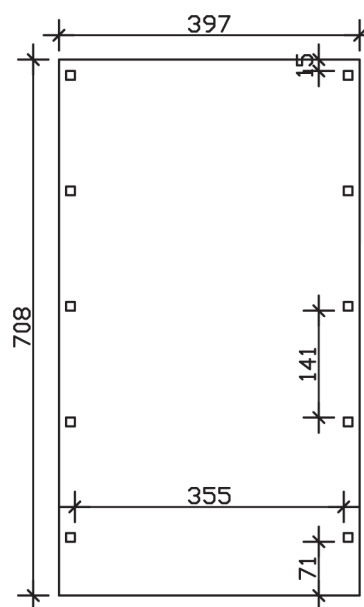

FRIESLAND

Flachdach-Carport

Carport
FRIESLAND
 397 x 708 cm

Gestaltungsbeispiel

- Konstruktion aus imprägniertem Nadelholz
- Farblich behandelt in schiefergrau
- Dachschalung mit EPDM-Folie
- Pfosten 11,5 x 11,5 cm

CARPORT FRIESLAND 397 x 708 cm

Datenblatt / Baubeschreibung

Material	Nadelholz, imprägniert
Farbbehandlung	Lasiert in Schiefergrau
Pfostenstärke	11,5 x 11,5 cm
Aufstellbreite	397 cm
Aufstelltiefe	708 cm
Grundfläche	28,11 m ²
Umbauter Raum	65,77 m ³
Breite Sockelmaß	378 cm
Tiefe Sockelmaß	622 cm
Durchfahrtshöhe vorne	221 cm
Durchfahrtshöhe hinten	207 cm
Durchfahrtsbreite	355 cm
Firsthöhe	241 cm
Traufenhöhe	227 cm
Schneelast	1,25 kN/m ²
Windlast	0,95 kN/m ²
Dachform	Flachdach
Dachfläche	27,57 m ²
Dachneigung	1,2 °
Dacheindeckung	Dachschalung mit EPDM-Folie

Dachstärke	20 mm
Wasserablauf	nach hinten
Pfostenabstand Tiefe	141 cm
Pfostenanzahl	10
Oberfläche Holz	118,97 m ²
Im Lieferumfang enthalten	H-Pfostenanker zum Einbetonieren, Montagematerial, Aufbauanleitung
Anzahl Packstücke	2
Verpackungsgewicht gesamt	779 kg
Verpackungsmaße	Paket 1: 120 cm x 390 cm x 55 cm 729,0 kg Paket 2: 40 cm x 40 cm x 40 cm 50,0 kg
Artikelnummer	314133-13-35
EAN-Nummer	4018211036707
Garantie	5 Jahre gemäß unseren Garantiebedingungen

FRIESLAND
397 x 708 cm

Ansicht
vorne

Schnitt

Grundriss

FRIESLAND
397 x 708 cm

Schnitte und Ansichten Maßstab 1:100