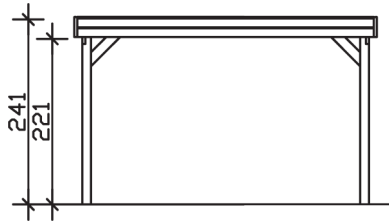

FRIESLAND

Flachdach-Carport

Carport
FRIESLAND
 397 x 708 cm

Gestaltungsbeispiel

- Konstruktion aus imprägniertem Nadelholz
- Farblich behandelt in schiefergrau
- Dachschalung mit EPDM-Folie
- Pfosten 11,5 x 11,5 cm

CARPORT FRIESLAND 397 x 708 cm

Datenblatt / Baubeschreibung

Material	Nadelholz, imprägniert
Farbbehandlung	Lasiert in Schiefergrau
Pfostenstärke	11,5 x 11,5 cm
Aufstellbreite	397 cm
Aufstelltiefe	708 cm
Grundfläche	28,11 m ²
Umbauter Raum	65,77 m ³
Breite Sockelmaß	378 cm
Tiefe Sockelmaß	622 cm
Durchfahrtshöhe vorne	221 cm
Durchfahrtshöhe hinten	207 cm
Durchfahrtsbreite	355 cm
Firsthöhe	241 cm
Traufenhöhe	227 cm
Schneelast	1,25 kN/m ²
Windlast	0,95 kN/m ²
Dachform	Flachdach
Dachfläche	27,57 m ²
Dachneigung	1,2 °
Dacheindeckung	Dachschalung mit EPDM-Folie

Dachstärke	20 mm
Wasserablauf	nach hinten
Pfostenabstand Tiefe	141 cm
Pfostenanzahl	10
Oberfläche Holz	118,97 m ²
Im Lieferumfang enthalten	H-Pfostenanker zum Einbetonieren, Montagematerial, Aufbauanleitung
Anzahl Packstücke	2
Verpackungsgewicht gesamt	779 kg
Verpackungsmaße	Paket 1: 120 cm x 390 cm x 55 cm 729,0 kg Paket 2: 40 cm x 40 cm x 40 cm 50,0 kg
Artikelnummer	314133-13-35
EAN-Nummer	4018211036707
Garantie	5 Jahre gemäß unseren Garantiebedingungen

FRIESLAND
397 x 708 cm

Ansicht
vorne

Schnitt

Grundriss

FRIESLAND
397 x 708 cm

Schnitte und Ansichten Maßstab 1:100