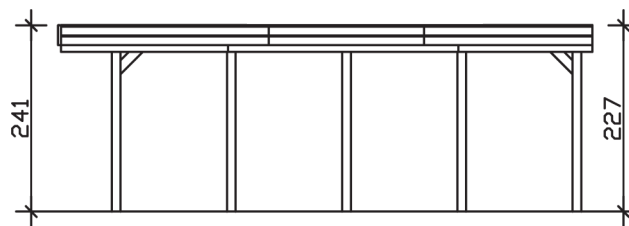

FRIESLAND

Flachdach-Carport

Carport
FRIESLAND
 397 x 708 cm

Gestaltungsbeispiel

- Konstruktion aus imprägniertem Nadelholz
- Farblich behandelt in schiefergrau
- Dachschalung mit EPDM-Folie
- Pfosten 11,5 x 11,5 cm

CARPORT FRIESLAND 397 x 708 cm

Datenblatt / Baubeschreibung

Material	Nadelholz, imprägniert
Farbbehandlung	Lasiert in Schiefergrau
Pfostenstärke	11,5 x 11,5 cm
Aufstellbreite	397 cm
Aufstelltiefe	708 cm
Grundfläche	28,11 m ²
Umbauter Raum	65,77 m ³
Breite Sockelmaß	378 cm
Tiefe Sockelmaß	622 cm
Durchfahrtshöhe vorne	221 cm
Durchfahrtshöhe hinten	207 cm
Durchfahrtsbreite	355 cm
Firsthöhe	241 cm
Traufenhöhe	227 cm
Schneelast	1,25 kN/m ²
Windlast	0,95 kN/m ²
Dachform	Flachdach
Dachfläche	27,57 m ²
Dachneigung	1,2 °
Dacheindeckung	Dachschalung mit EPDM-Folie

Dachstärke	20 mm
Wasserablauf	nach hinten
Pfostenabstand Tiefe	141 cm
Pfostenanzahl	10
Oberfläche Holz	118,97 m ²
Im Lieferumfang enthalten	H-Pfostenanker zum Einbetonieren, Montagematerial, Aufbauanleitung
Anzahl Packstücke	2
Verpackungsgewicht gesamt	779 kg
Verpackungsmaße	Paket 1: 120 cm x 390 cm x 55 cm 729,0 kg Paket 2: 40 cm x 40 cm x 40 cm 50,0 kg
Artikelnummer	314133-13-35
EAN-Nummer	4018211036707
Garantie	5 Jahre gemäß unseren Garantiebedingungen

FRIESLAND
397 x 708 cm

Ansicht
vorne

Schnitt

Grundriss

FRIESLAND
397 x 708 cm

Schnitte und Ansichten Maßstab 1:100