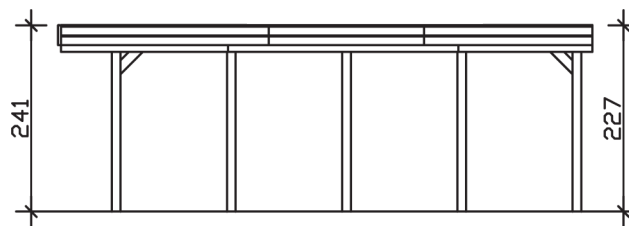

FRIESLAND

Flachdach-Carport

Carport
FRIESLAND
 397 x 708 cm

Gestaltungsbeispiel

- Konstruktion aus imprägniertem Nadelholz
- Grün imprägniert
- Aluminium-Dachplatten
- Pfosten 11,5 x 11,5 cm

CARPOT FRIESLAND 397 x 708 cm

Datenblatt / Baubeschreibung

Material	Nadelholz, imprägniert
Farbbehandlung	Grün imprägniert
Pfostenstärke	11,5 x 11,5 cm
Aufstellbreite	397 cm
Aufstelltiefe	708 cm
Grundfläche	28,11 m ²
Umbauter Raum	65,77 m ³
Breite Sockelmaß	378 cm
Tiefe Sockelmaß	622 cm
Durchfahrtshöhe vorne	221 cm
Durchfahrtshöhe hinten	207 cm
Durchfahrtsbreite	355 cm
Firsthöhe	241 cm
Traufenhöhe	227 cm
Schneelast	1,25 kN/m ²
Windlast	0,95 kN/m ²
Dachform	Flachdach
Dachfläche	27,57 m ²
Dachneigung	1,2 °
Dacheindeckung	Aluminium-Dachplatten mit Trapezprofil - blank

Dachstärke	0,5 mm
Wasserablauf	nach hinten
Pfostenabstand Tiefe	141 cm
Pfostenanzahl	10
Oberfläche Holz	51,38 m ²
Im Lieferumfang enthalten	H-Pfostenanker zum Einbetonieren, Montagematerial, Aufbauanleitung
Anzahl Packstücke	1
Verpackungsgewicht gesamt	509 kg
Verpackungsmaße	Paket 1: 120 cm x 390 cm x 45 cm 509,0 kg
Artikelnummer	314133-99-50
EAN-Nummer	4018211026524
Garantie	5 Jahre gemäß unseren Garantiebedingungen

FRIESLAND
397 x 708 cm

Ansicht
vorne

Schnitt

Grundriss

FRIESLAND
397 x 708 cm

Schnitte und Ansichten Maßstab 1:100