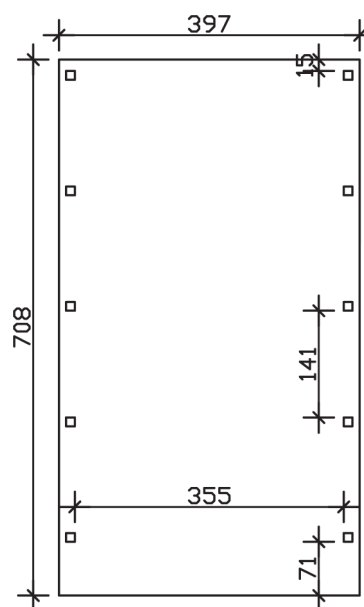

FRIESLAND

Flachdach-Carport

Carport
FRIESLAND
 397 x 708 cm

Gestaltungsbeispiel

- Konstruktion aus imprägniertem Nadelholz
- Grün imprägniert
- Aluminium-Dachplatten
- Pfosten 11,5 x 11,5 cm

CARPOT FRIESLAND 397 x 708 cm

Datenblatt / Baubeschreibung

Material	Nadelholz, imprägniert
Farbbehandlung	Grün imprägniert
Pfostenstärke	11,5 x 11,5 cm
Aufstellbreite	397 cm
Aufstelltiefe	708 cm
Grundfläche	28,11 m ²
Umbauter Raum	65,77 m ³
Breite Sockelmaß	378 cm
Tiefe Sockelmaß	622 cm
Durchfahrtshöhe vorne	221 cm
Durchfahrtshöhe hinten	207 cm
Durchfahrtsbreite	355 cm
Firsthöhe	241 cm
Traufenhöhe	227 cm
Schneelast	1,25 kN/m ²
Windlast	0,95 kN/m ²
Dachform	Flachdach
Dachfläche	27,57 m ²
Dachneigung	1,2 °
Dacheindeckung	Aluminium-Dachplatten mit Trapezprofil - blank

Dachstärke	0,5 mm
Wasserablauf	nach hinten
Pfostenabstand Tiefe	141 cm
Pfostenanzahl	10
Oberfläche Holz	51,38 m ²
Im Lieferumfang enthalten	H-Pfostenanker zum Einbetonieren, Montagematerial, Aufbauanleitung
Anzahl Packstücke	1
Verpackungsgewicht gesamt	509 kg
Verpackungsmaße	Paket 1: 120 cm x 390 cm x 45 cm 509,0 kg
Artikelnummer	314133-99-50
EAN-Nummer	4018211026524
Garantie	5 Jahre gemäß unseren Garantiebedingungen

FRIESLAND
397 x 708 cm

Ansicht
vorne

Schnitt

Grundriss

FRIESLAND
397 x 708 cm

Schnitte und Ansichten Maßstab 1:100