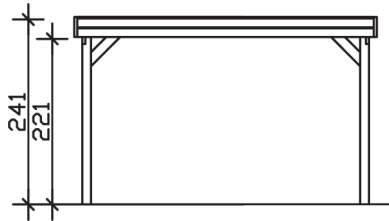

FRIESLAND

Flachdach-Carport

Carport
FRIESLAND
 397 x 708 cm

Gestaltungsbeispiel

- Konstruktion aus imprägniertem Nadelholz
- Grün imprägniert
- Aluminium-Dachplatten
- Pfosten 11,5 x 11,5 cm

CARPOT FRIESLAND 397 x 708 cm

Datenblatt / Baubeschreibung

Material	Nadelholz, imprägniert
Farbbehandlung	Grün imprägniert
Pfostenstärke	11,5 x 11,5 cm
Aufstellbreite	397 cm
Aufstelltiefe	708 cm
Grundfläche	28,11 m ²
Umbauter Raum	65,77 m ³
Breite Sockelmaß	378 cm
Tiefe Sockelmaß	622 cm
Durchfahrtshöhe vorne	221 cm
Durchfahrtshöhe hinten	207 cm
Durchfahrtsbreite	355 cm
Firsthöhe	241 cm
Traufenhöhe	227 cm
Schneelast	1,25 kN/m ²
Windlast	0,95 kN/m ²
Dachform	Flachdach
Dachfläche	27,57 m ²
Dachneigung	1,2 °
Dacheindeckung	Aluminium-Dachplatten mit Trapezprofil - blank

Dachstärke	0,5 mm
Wasserablauf	nach hinten
Pfostenabstand Tiefe	141 cm
Pfostenanzahl	10
Oberfläche Holz	51,38 m ²
Im Lieferumfang enthalten	H-Pfostenanker zum Einbetonieren, Montagematerial, Aufbauanleitung
Anzahl Packstücke	1
Verpackungsgewicht gesamt	509 kg
Verpackungsmaße	Paket 1: 120 cm x 390 cm x 45 cm 509,0 kg
Artikelnummer	314133-99-50
EAN-Nummer	4018211026524
Garantie	5 Jahre gemäß unseren Garantiebedingungen

FRIESLAND
397 x 708 cm

Ansicht
vorne

Schnitt

Grundriss

FRIESLAND
397 x 708 cm

Schnitte und Ansichten Maßstab 1:100