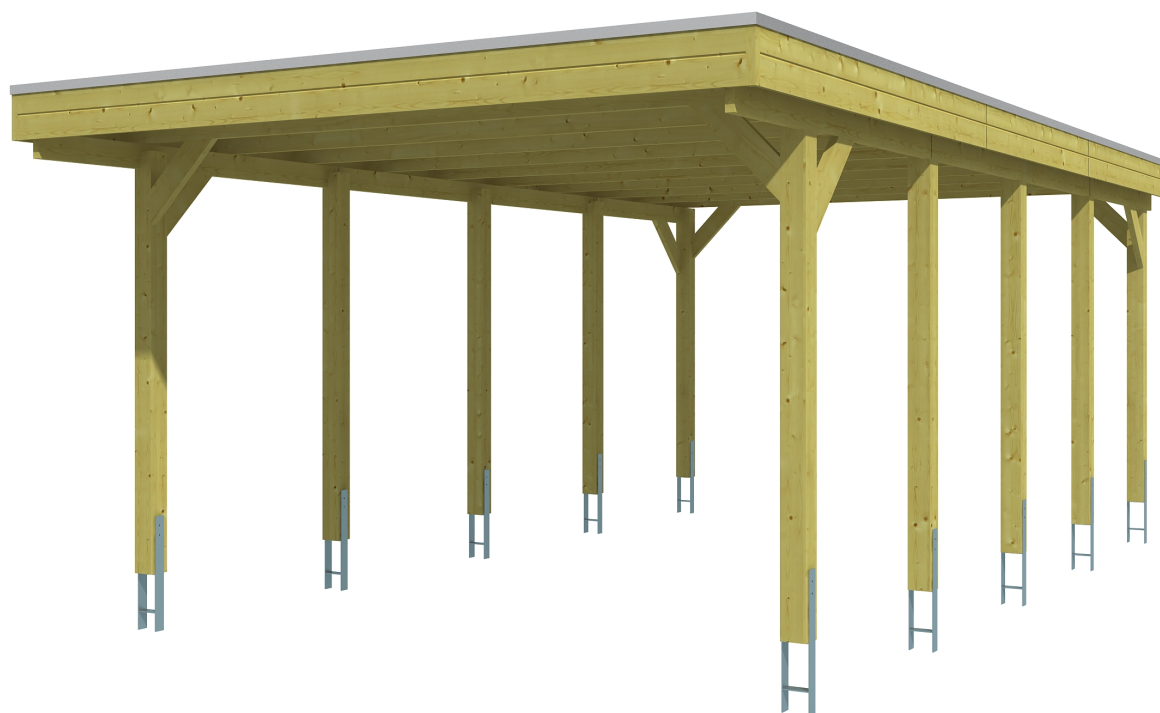

FRIESLAND

Flachdach-Carport

Carport
FRIESLAND
 397 x 708 cm

Gestaltungsbeispiel

- Konstruktion aus imprägniertem Nadelholz
- Grün imprägniert
- Aluminium-Dachplatten
- Pfosten 11,5 x 11,5 cm

CARPOT FRIESLAND 397 x 708 cm

Datenblatt / Baubeschreibung

Material	Nadelholz, imprägniert
Farbbehandlung	Grün imprägniert
Pfostenstärke	11,5 x 11,5 cm
Aufstellbreite	397 cm
Aufstelltiefe	708 cm
Grundfläche	28,11 m ²
Umbauter Raum	65,77 m ³
Breite Sockelmaß	378 cm
Tiefe Sockelmaß	622 cm
Durchfahrtshöhe vorne	221 cm
Durchfahrtshöhe hinten	207 cm
Durchfahrtsbreite	355 cm
Firsthöhe	241 cm
Traufenhöhe	227 cm
Schneelast	1,25 kN/m ²
Windlast	0,95 kN/m ²
Dachform	Flachdach
Dachfläche	27,57 m ²
Dachneigung	1,2 °
Dacheindeckung	Aluminium-Dachplatten mit Trapezprofil - blank

Dachstärke	0,5 mm
Wasserablauf	nach hinten
Pfostenabstand Tiefe	141 cm
Pfostenanzahl	10
Oberfläche Holz	51,38 m ²
Im Lieferumfang enthalten	H-Pfostenanker zum Einbetonieren, Montagematerial, Aufbauanleitung
Anzahl Packstücke	1
Verpackungsgewicht gesamt	509 kg
Verpackungsmaße	Paket 1: 120 cm x 390 cm x 45 cm 509,0 kg
Artikelnummer	314133-99-50
EAN-Nummer	4018211026524
Garantie	5 Jahre gemäß unseren Garantiebedingungen

FRIESLAND
397 x 708 cm

Ansicht
vorne

Schnitt

Grundriss

FRIESLAND
397 x 708 cm

Schnitte und Ansichten Maßstab 1:100