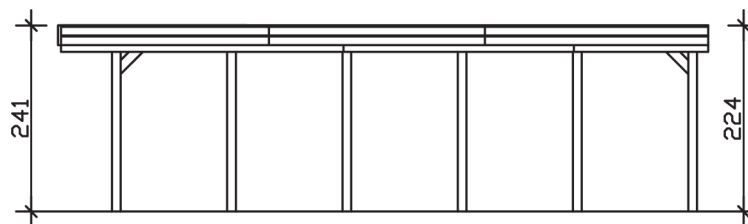

FRIESLAND

Flachdach-Carport

Carport
FRIESLAND
 397 x 860 cm

Gestaltungsbeispiel

- Konstruktion aus imprägniertem Nadelholz
- Farblich behandelt in nussbaum
- Dachschalung mit EPDM-Folie
- Pfosten 11,5 x 11,5 cm

CARPORT FRIESLAND 397 x 860 cm

Datenblatt / Baubeschreibung

Material	Nadelholz, imprägniert
Farbbehandlung	Lasiert in Nussbaum
Pfostenstärke	11,5 x 11,5 cm
Aufstellbreite	397 cm
Aufstelltiefe	860 cm
Grundfläche	34,14 m ²
Umbauter Raum	79,38 m ³
Breite Sockelmaß	378 cm
Tiefe Sockelmaß	774 cm
Durchfahrtshöhe vorne	221 cm
Durchfahrtshöhe hinten	204 cm
Durchfahrtsbreite	355 cm
Firsthöhe	241 cm
Traufenhöhe	224 cm
Schneelast	1,25 kN/m ²
Windlast	0,95 kN/m ²
Dachform	Flachdach
Dachfläche	33,51 m ²
Dachneigung	1,2 °
Dacheindeckung	Dachschalung mit EPDM-Folie

Dachstärke	20 mm
Wasserablauf	nach hinten
Pfostenabstand Tiefe	141 cm
Pfostenanzahl	12
Oberfläche Holz	140,33 m ²
Im Lieferumfang enthalten	H-Pfostenanker zum Einbetonieren, Montagematerial, Aufbauanleitung
Anzahl Packstücke	2
Verpackungsgewicht gesamt	909 kg
Verpackungsmaße	Paket 1: 120 cm x 390 cm x 55 cm 849,0 kg Paket 2: 50 cm x 50 cm x 50 cm 60,0 kg
Artikelnummer	314157-03-35
EAN-Nummer	4018211033843
Garantie	5 Jahre gemäß unseren Garantiebedingungen

FRIESLAND
397 x 860 cm

Ansicht
vorne

Schnitt

Grundriss

FRIESLAND
397 x 860 cm

Schnitte und Ansichten Maßstab 1:100