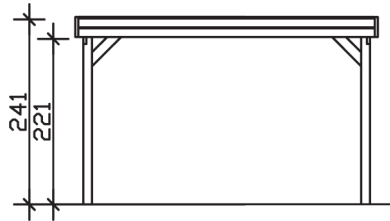

FRIESLAND

Flachdach-Carport

Carport
FRIESLAND
 397 x 860 cm

Gestaltungsbeispiel

- Konstruktion aus imprägniertem Nadelholz
- Farblich behandelt in nussbaum
- Dachschalung mit EPDM-Folie
- Pfosten 11,5 x 11,5 cm

CARPORT FRIESLAND 397 x 860 cm

Datenblatt / Baubeschreibung

Material	Nadelholz, imprägniert
Farbbehandlung	Lasiert in Nussbaum
Pfostenstärke	11,5 x 11,5 cm
Aufstellbreite	397 cm
Aufstelltiefe	860 cm
Grundfläche	34,14 m ²
Umbauter Raum	79,38 m ³
Breite Sockelmaß	378 cm
Tiefe Sockelmaß	774 cm
Durchfahrtshöhe vorne	221 cm
Durchfahrtshöhe hinten	204 cm
Durchfahrtsbreite	355 cm
Firsthöhe	241 cm
Traufenhöhe	224 cm
Schneelast	1,25 kN/m ²
Windlast	0,95 kN/m ²
Dachform	Flachdach
Dachfläche	33,51 m ²
Dachneigung	1,2 °
Dacheindeckung	Dachschalung mit EPDM-Folie

Dachstärke	20 mm
Wasserablauf	nach hinten
Pfostenabstand Tiefe	141 cm
Pfostenanzahl	12
Oberfläche Holz	140,33 m ²
Im Lieferumfang enthalten	H-Pfostenanker zum Einbetonieren, Montagematerial, Aufbauanleitung
Anzahl Packstücke	2
Verpackungsgewicht gesamt	909 kg
Verpackungsmaße	Paket 1: 120 cm x 390 cm x 55 cm 849,0 kg Paket 2: 50 cm x 50 cm x 50 cm 60,0 kg
Artikelnummer	314157-03-35
EAN-Nummer	4018211033843
Garantie	5 Jahre gemäß unseren Garantiebedingungen

FRIESLAND
397 x 860 cm

Ansicht
vorne

Schnitt

Grundriss

FRIESLAND
397 x 860 cm

Schnitte und Ansichten Maßstab 1:100