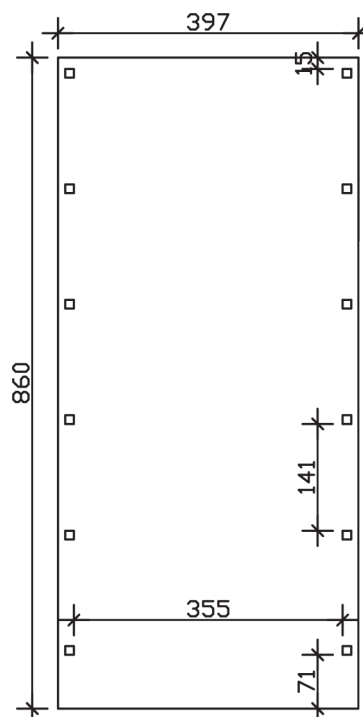

FRIESLAND

Flachdach-Carport

Carport
FRIESLAND
 397 x 860 cm

Gestaltungsbeispiel

- Konstruktion aus imprägniertem Nadelholz
- Farblich behandelt in nussbaum
- Dachschalung mit EPDM-Folie
- Pfosten 11,5 x 11,5 cm

CARPORT FRIESLAND 397 x 860 cm

Datenblatt / Baubeschreibung

Material	Nadelholz, imprägniert
Farbbehandlung	Lasiert in Nussbaum
Pfostenstärke	11,5 x 11,5 cm
Aufstellbreite	397 cm
Aufstelltiefe	860 cm
Grundfläche	34,14 m ²
Umbauter Raum	79,38 m ³
Breite Sockelmaß	378 cm
Tiefe Sockelmaß	774 cm
Durchfahrtshöhe vorne	221 cm
Durchfahrtshöhe hinten	204 cm
Durchfahrtsbreite	355 cm
Firsthöhe	241 cm
Traufenhöhe	224 cm
Schneelast	1,25 kN/m ²
Windlast	0,95 kN/m ²
Dachform	Flachdach
Dachfläche	33,51 m ²
Dachneigung	1,2 °
Dacheindeckung	Dachschalung mit EPDM-Folie

Dachstärke	20 mm
Wasserablauf	nach hinten
Pfostenabstand Tiefe	141 cm
Pfostenanzahl	12
Oberfläche Holz	140,33 m ²
Im Lieferumfang enthalten	H-Pfostenanker zum Einbetonieren, Montagematerial, Aufbauanleitung
Anzahl Packstücke	2
Verpackungsgewicht gesamt	909 kg
Verpackungsmaße	Paket 1: 120 cm x 390 cm x 55 cm 849,0 kg Paket 2: 50 cm x 50 cm x 50 cm 60,0 kg
Artikelnummer	314157-03-35
EAN-Nummer	4018211033843
Garantie	5 Jahre gemäß unseren Garantiebedingungen

FRIESLAND
397 x 860 cm

Ansicht
vorne

Schnitt

Grundriss

FRIESLAND
397 x 860 cm

Schnitte und Ansichten Maßstab 1:100