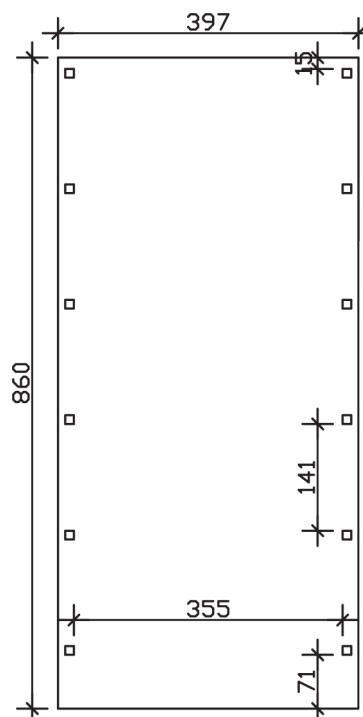

FRIESLAND

Flachdach-Carport

Carport
FRIESLAND
397 x 860 cm

Gestaltungsbeispiel

- Konstruktion aus imprägniertem Nadelholz
- Farblich behandelt in nussbaum
- Aluminium-Dachplatten
- Pfosten 11,5 x 11,5 cm

CARPORT FRIESLAND 397 x 860 cm

Datenblatt / Baubeschreibung

Material	Nadelholz, imprägniert
Farbbehandlung	Lasiert in Nussbaum
Pfostenstärke	11,5 x 11,5 cm
Aufstellbreite	397 cm
Aufstelltiefe	860 cm
Grundfläche	34,14 m ²
Umbauter Raum	79,38 m ³
Breite Sockelmaß	378 cm
Tiefe Sockelmaß	774 cm
Durchfahrtshöhe vorne	221 cm
Durchfahrtshöhe hinten	204 cm
Durchfahrtsbreite	355 cm
Firsthöhe	241 cm
Traufenhöhe	224 cm
Schneelast	1,25 kN/m ²
Windlast	0,95 kN/m ²
Dachform	Flachdach
Dachfläche	33,51 m ²
Dachneigung	1,2 °
Dacheindeckung	Aluminium-Dachplatten mit Trapezprofil - blank

Dachstärke	0,5 mm
Wasserablauf	nach hinten
Pfostenabstand Tiefe	141 cm
Pfostenanzahl	12
Oberfläche Holz	58,27 m ²
Im Lieferumfang enthalten	H-Pfostenanker zum Einbetonieren, Montagematerial, Aufbauanleitung
Anzahl Packstücke	1
Verpackungsgewicht gesamt	603 kg
Verpackungsmaße	Paket 1: 120 cm x 390 cm x 45 cm 603,0 kg
Artikelnummer	314157-03-50
EAN-Nummer	4018211026555
Garantie	5 Jahre gemäß unseren Garantiebedingungen

FRIESLAND
397 x 860 cm

Ansicht
vorne

Schnitt

Grundriss

FRIESLAND
397 x 860 cm

Schnitte und Ansichten Maßstab 1:100