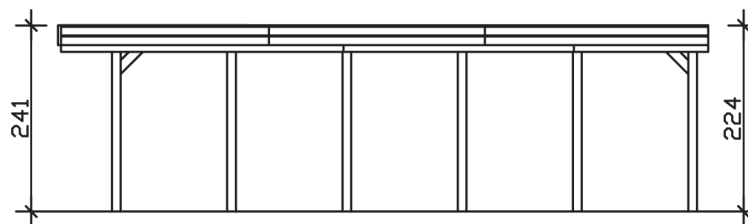

FRIESLAND

Flachdach-Carport

Carport
FRIESLAND
397 x 860 cm

Gestaltungsbeispiel

- Konstruktion aus imprägniertem Nadelholz
- Farblich behandelt in nussbaum
- Aluminium-Dachplatten
- Pfosten 11,5 x 11,5 cm

CARPORT FRIESLAND 397 x 860 cm

Datenblatt / Baubeschreibung

Material	Nadelholz, imprägniert
Farbbehandlung	Lasiert in Nussbaum
Pfostenstärke	11,5 x 11,5 cm
Aufstellbreite	397 cm
Aufstelltiefe	860 cm
Grundfläche	34,14 m ²
Umbauter Raum	79,38 m ³
Breite Sockelmaß	378 cm
Tiefe Sockelmaß	774 cm
Durchfahrtshöhe vorne	221 cm
Durchfahrtshöhe hinten	204 cm
Durchfahrtsbreite	355 cm
Firsthöhe	241 cm
Traufenhöhe	224 cm
Schneelast	1,25 kN/m ²
Windlast	0,95 kN/m ²
Dachform	Flachdach
Dachfläche	33,51 m ²
Dachneigung	1,2 °
Dacheindeckung	Aluminium-Dachplatten mit Trapezprofil - blank

Dachstärke	0,5 mm
Wasserablauf	nach hinten
Pfostenabstand Tiefe	141 cm
Pfostenanzahl	12
Oberfläche Holz	58,27 m ²
Im Lieferumfang enthalten	H-Pfostenanker zum Einbetonieren, Montagematerial, Aufbauanleitung
Anzahl Packstücke	1
Verpackungsgewicht gesamt	603 kg
Verpackungsmaße	Paket 1: 120 cm x 390 cm x 45 cm 603,0 kg
Artikelnummer	314157-03-50
EAN-Nummer	4018211026555
Garantie	5 Jahre gemäß unseren Garantiebedingungen

FRIESLAND
397 x 860 cm

Ansicht
vorne

Schnitt

Grundriss

FRIESLAND
397 x 860 cm

Schnitte und Ansichten Maßstab 1:100