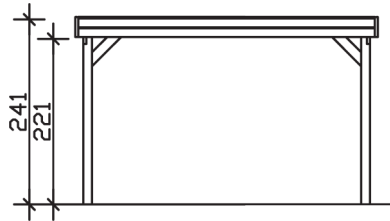

FRIESLAND

Flachdach-Carport

Carport
FRIESLAND
397 x 860 cm

Gestaltungsbeispiel

- Konstruktion aus imprägniertem Nadelholz
- Farblich behandelt in nussbaum
- Aluminium-Dachplatten
- Pfosten 11,5 x 11,5 cm

CARPORT FRIESLAND 397 x 860 cm

Datenblatt / Baubeschreibung

Material	Nadelholz, imprägniert
Farbbehandlung	Lasiert in Nussbaum
Pfostenstärke	11,5 x 11,5 cm
Aufstellbreite	397 cm
Aufstelltiefe	860 cm
Grundfläche	34,14 m ²
Umbauter Raum	79,38 m ³
Breite Sockelmaß	378 cm
Tiefe Sockelmaß	774 cm
Durchfahrtshöhe vorne	221 cm
Durchfahrtshöhe hinten	204 cm
Durchfahrtsbreite	355 cm
Firsthöhe	241 cm
Traufenhöhe	224 cm
Schneelast	1,25 kN/m ²
Windlast	0,95 kN/m ²
Dachform	Flachdach
Dachfläche	33,51 m ²
Dachneigung	1,2 °
Dacheindeckung	Aluminium-Dachplatten mit Trapezprofil - blank

Dachstärke	0,5 mm
Wasserablauf	nach hinten
Pfostenabstand Tiefe	141 cm
Pfostenanzahl	12
Oberfläche Holz	58,27 m ²
Im Lieferumfang enthalten	H-Pfostenanker zum Einbetonieren, Montagematerial, Aufbauanleitung
Anzahl Packstücke	1
Verpackungsgewicht gesamt	603 kg
Verpackungsmaße	Paket 1: 120 cm x 390 cm x 45 cm 603,0 kg
Artikelnummer	314157-03-50
EAN-Nummer	4018211026555
Garantie	5 Jahre gemäß unseren Garantiebedingungen

FRIESLAND
397 x 860 cm

Ansicht
vorne

Schnitt

Grundriss

FRIESLAND
397 x 860 cm

Schnitte und Ansichten Maßstab 1:100