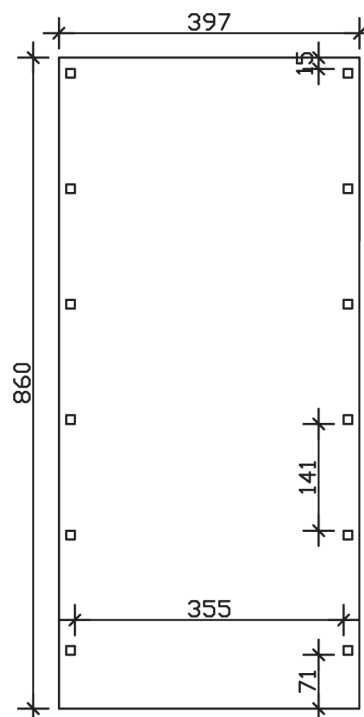

FRIESLAND

Flachdach-Carport

Carport
FRIESLAND
 397 x 860 cm

Gestaltungsbeispiel

- Konstruktion aus imprägniertem Nadelholz
- Farblich behandelt in schiefergrau
- Aluminium-Dachplatten
- Pfosten 11,5 x 11,5 cm

CARPOR T FRIESLAND 397 x 860 cm

Datenblatt / Baubeschreibung

Material	Nadelholz, imprägniert
Farbbehandlung	Lasiert in Schiefergrau
Pfostenstärke	11,5 x 11,5 cm
Aufstellbreite	397 cm
Aufstelltiefe	860 cm
Grundfläche	34,14 m ²
Umbauter Raum	79,38 m ³
Breite Sockelmaß	378 cm
Tiefe Sockelmaß	774 cm
Durchfahrtshöhe vorne	221 cm
Durchfahrtshöhe hinten	204 cm
Durchfahrtsbreite	355 cm
Firsthöhe	241 cm
Traufenhöhe	224 cm
Schneelast	1,25 kN/m ²
Windlast	0,95 kN/m ²
Dachform	Flachdach
Dachfläche	33,51 m ²
Dachneigung	1,2 °
Dacheindeckung	Aluminium-Dachplatten mit Trapezprofil - blank

Dachstärke	0,5 mm
Wasserablauf	nach hinten
Pfostenabstand Tiefe	141 cm
Pfostenanzahl	12
Oberfläche Holz	58,27 m ²
Im Lieferumfang enthalten	H-Pfostenanker zum Einbetonieren, Montagematerial, Aufbauanleitung
Anzahl Packstücke	1
Verpackungsgewicht gesamt	603 kg
Verpackungsmaße	Paket 1: 120 cm x 390 cm x 45 cm 603,0 kg
Artikelnummer	314157-13-50
EAN-Nummer	4018211036738
Garantie	5 Jahre gemäß unseren Garantiebedingungen

FRIESLAND
397 x 860 cm

Ansicht
vorne

Schnitt

Grundriss

FRIESLAND
397 x 860 cm

Schnitte und Ansichten Maßstab 1:100