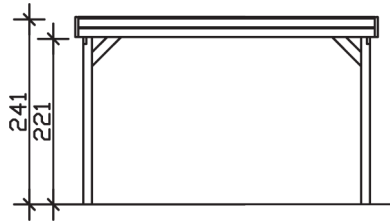

FRIESLAND

Flachdach-Carport

Carport
FRIESLAND
 397 x 860 cm

Gestaltungsbeispiel

- Konstruktion aus imprägniertem Nadelholz
- Farblich behandelt in schiefergrau
- Aluminium-Dachplatten
- Pfosten 11,5 x 11,5 cm

CARPOR T FRIESLAND 397 x 860 cm

Datenblatt / Baubeschreibung

Material	Nadelholz, imprägniert
Farbbehandlung	Lasiert in Schiefergrau
Pfostenstärke	11,5 x 11,5 cm
Aufstellbreite	397 cm
Aufstelltiefe	860 cm
Grundfläche	34,14 m ²
Umbauter Raum	79,38 m ³
Breite Sockelmaß	378 cm
Tiefe Sockelmaß	774 cm
Durchfahrtshöhe vorne	221 cm
Durchfahrtshöhe hinten	204 cm
Durchfahrtsbreite	355 cm
Firsthöhe	241 cm
Traufenhöhe	224 cm
Schneelast	1,25 kN/m ²
Windlast	0,95 kN/m ²
Dachform	Flachdach
Dachfläche	33,51 m ²
Dachneigung	1,2 °
Dacheindeckung	Aluminium-Dachplatten mit Trapezprofil - blank

Dachstärke	0,5 mm
Wasserablauf	nach hinten
Pfostenabstand Tiefe	141 cm
Pfostenanzahl	12
Oberfläche Holz	58,27 m ²
Im Lieferumfang enthalten	H-Pfostenanker zum Einbetonieren, Montagematerial, Aufbauanleitung
Anzahl Packstücke	1
Verpackungsgewicht gesamt	603 kg
Verpackungsmaße	Paket 1: 120 cm x 390 cm x 45 cm 603,0 kg
Artikelnummer	314157-13-50
EAN-Nummer	4018211036738
Garantie	5 Jahre gemäß unseren Garantiebedingungen

FRIESLAND
397 x 860 cm

Ansicht
vorne

Schnitt

Grundriss

FRIESLAND
397 x 860 cm

Schnitte und Ansichten Maßstab 1:100