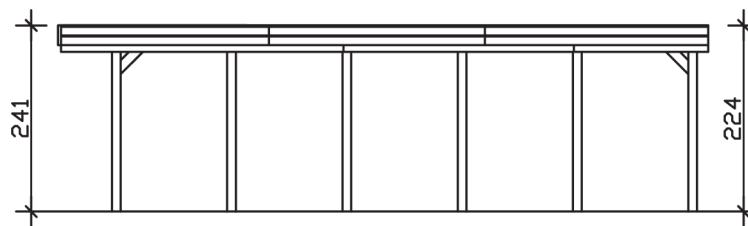

FRIESLAND

Flachdach-Carport

Carport
FRIESLAND
 397 x 860 cm

Gestaltungsbeispiel

- Konstruktion aus imprägniertem Nadelholz
- Farblich behandelt in schiefergrau
- Aluminium-Dachplatten
- Pfosten 11,5 x 11,5 cm

CARPOR T FRIESLAND 397 x 860 cm

Datenblatt / Baubeschreibung

Material	Nadelholz, imprägniert
Farbbehandlung	Lasiert in Schiefergrau
Pfostenstärke	11,5 x 11,5 cm
Aufstellbreite	397 cm
Aufstelltiefe	860 cm
Grundfläche	34,14 m ²
Umbauter Raum	79,38 m ³
Breite Sockelmaß	378 cm
Tiefe Sockelmaß	774 cm
Durchfahrtshöhe vorne	221 cm
Durchfahrtshöhe hinten	204 cm
Durchfahrtsbreite	355 cm
Firsthöhe	241 cm
Traufenhöhe	224 cm
Schneelast	1,25 kN/m ²
Windlast	0,95 kN/m ²
Dachform	Flachdach
Dachfläche	33,51 m ²
Dachneigung	1,2 °
Dacheindeckung	Aluminium-Dachplatten mit Trapezprofil - blank

Dachstärke	0,5 mm
Wasserablauf	nach hinten
Pfostenabstand Tiefe	141 cm
Pfostenanzahl	12
Oberfläche Holz	58,27 m ²
Im Lieferumfang enthalten	H-Pfostenanker zum Einbetonieren, Montagematerial, Aufbauanleitung
Anzahl Packstücke	1
Verpackungsgewicht gesamt	603 kg
Verpackungsmaße	Paket 1: 120 cm x 390 cm x 45 cm 603,0 kg
Artikelnummer	314157-13-50
EAN-Nummer	4018211036738
Garantie	5 Jahre gemäß unseren Garantiebedingungen

FRIESLAND
397 x 860 cm

Ansicht
vorne

Schnitt

Grundriss

FRIESLAND
397 x 860 cm

Schnitte und Ansichten Maßstab 1:100