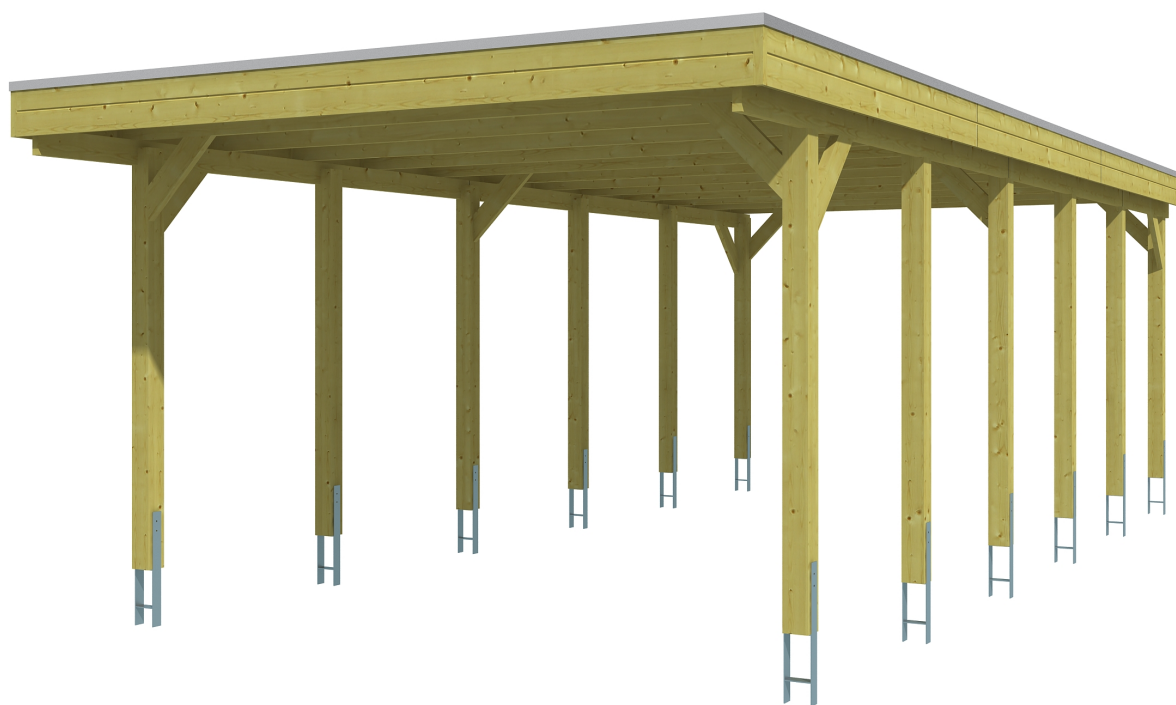

FRIESLAND

Flachdach-Carport

Carport
FRIESLAND
 397 x 860 cm

Gestaltungsbeispiel

- Konstruktion aus imprägniertem Nadelholz
- Grün imprägniert
- Dachschalung mit EPDM-Folie
- Pfosten 11,5 x 11,5 cm

CARPORT FRIESLAND 397 x 860 cm

Datenblatt / Baubeschreibung

Material	Nadelholz, imprägniert
Farbbehandlung	Grün imprägniert
Pfostenstärke	11,5 x 11,5 cm
Aufstellbreite	397 cm
Aufstelltiefe	860 cm
Grundfläche	34,14 m ²
Umbauter Raum	79,38 m ³
Breite Sockelmaß	378 cm
Tiefe Sockelmaß	774 cm
Durchfahrtshöhe vorne	221 cm
Durchfahrtshöhe hinten	204 cm
Durchfahrtsbreite	355 cm
Firsthöhe	241 cm
Traufenhöhe	224 cm
Schneelast	1,25 kN/m ²
Windlast	0,95 kN/m ²
Dachform	Flachdach
Dachfläche	33,51 m ²
Dachneigung	1,2 °
Dacheindeckung	Dachschalung mit EPDM-Folie

Dachstärke	20 mm
Wasserablauf	nach hinten
Pfostenabstand Tiefe	141 cm
Pfostenanzahl	12
Oberfläche Holz	140,33 m ²
Im Lieferumfang enthalten	H-Pfostenanker zum Einbetonieren, Montagematerial, Aufbauanleitung
Anzahl Packstücke	2
Verpackungsgewicht gesamt	909 kg
Verpackungsmaße	Paket 1: 120 cm x 390 cm x 55 cm 849,0 kg Paket 2: 50 cm x 50 cm x 50 cm 60,0 kg
Artikelnummer	314157-99-35
EAN-Nummer	4018211033850
Garantie	5 Jahre gemäß unseren Garantiebedingungen

FRIESLAND
397 x 860 cm

Ansicht
vorne

Schnitt

Grundriss

FRIESLAND
397 x 860 cm

Schnitte und Ansichten Maßstab 1:100