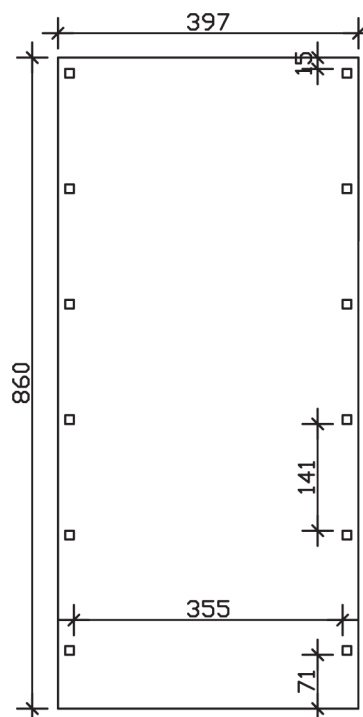

FRIESLAND

Flachdach-Carport

Carport
FRIESLAND
 397 x 860 cm

Gestaltungsbeispiel

- Konstruktion aus imprägniertem Nadelholz
- Grün imprägniert
- Dachschalung mit EPDM-Folie
- Pfosten 11,5 x 11,5 cm

CARPORT FRIESLAND 397 x 860 cm

Datenblatt / Baubeschreibung

Material	Nadelholz, imprägniert
Farbbehandlung	Grün imprägniert
Pfostenstärke	11,5 x 11,5 cm
Aufstellbreite	397 cm
Aufstelltiefe	860 cm
Grundfläche	34,14 m ²
Umbauter Raum	79,38 m ³
Breite Sockelmaß	378 cm
Tiefe Sockelmaß	774 cm
Durchfahrtshöhe vorne	221 cm
Durchfahrtshöhe hinten	204 cm
Durchfahrtsbreite	355 cm
Firsthöhe	241 cm
Traufenhöhe	224 cm
Schneelast	1,25 kN/m ²
Windlast	0,95 kN/m ²
Dachform	Flachdach
Dachfläche	33,51 m ²
Dachneigung	1,2 °
Dacheindeckung	Dachschalung mit EPDM-Folie

Dachstärke	20 mm
Wasserablauf	nach hinten
Pfostenabstand Tiefe	141 cm
Pfostenanzahl	12
Oberfläche Holz	140,33 m ²
Im Lieferumfang enthalten	H-Pfostenanker zum Einbetonieren, Montagematerial, Aufbauanleitung
Anzahl Packstücke	2
Verpackungsgewicht gesamt	909 kg
Verpackungsmaße	Paket 1: 120 cm x 390 cm x 55 cm 849,0 kg Paket 2: 50 cm x 50 cm x 50 cm 60,0 kg
Artikelnummer	314157-99-35
EAN-Nummer	4018211033850
Garantie	5 Jahre gemäß unseren Garantiebedingungen

FRIESLAND
397 x 860 cm

Ansicht
vorne

Schnitt

Grundriss

FRIESLAND
397 x 860 cm

Schnitte und Ansichten Maßstab 1:100