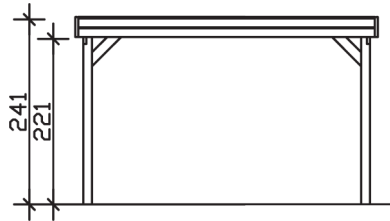

FRIESLAND

Flachdach-Carport

Carport
FRIESLAND
 397 x 860 cm

Gestaltungsbeispiel

- Konstruktion aus imprägniertem Nadelholz
- Grün imprägniert
- Dachschalung mit EPDM-Folie
- Pfosten 11,5 x 11,5 cm

CARPORT FRIESLAND 397 x 860 cm

Datenblatt / Baubeschreibung

Material	Nadelholz, imprägniert
Farbbehandlung	Grün imprägniert
Pfostenstärke	11,5 x 11,5 cm
Aufstellbreite	397 cm
Aufstelltiefe	860 cm
Grundfläche	34,14 m ²
Umbauter Raum	79,38 m ³
Breite Sockelmaß	378 cm
Tiefe Sockelmaß	774 cm
Durchfahrtshöhe vorne	221 cm
Durchfahrtshöhe hinten	204 cm
Durchfahrtsbreite	355 cm
Firsthöhe	241 cm
Traufenhöhe	224 cm
Schneelast	1,25 kN/m ²
Windlast	0,95 kN/m ²
Dachform	Flachdach
Dachfläche	33,51 m ²
Dachneigung	1,2 °
Dacheindeckung	Dachschalung mit EPDM-Folie

Dachstärke	20 mm
Wasserablauf	nach hinten
Pfostenabstand Tiefe	141 cm
Pfostenanzahl	12
Oberfläche Holz	140,33 m ²
Im Lieferumfang enthalten	H-Pfostenanker zum Einbetonieren, Montagematerial, Aufbauanleitung
Anzahl Packstücke	2
Verpackungsgewicht gesamt	909 kg
Verpackungsmaße	Paket 1: 120 cm x 390 cm x 55 cm 849,0 kg Paket 2: 50 cm x 50 cm x 50 cm 60,0 kg
Artikelnummer	314157-99-35
EAN-Nummer	4018211033850
Garantie	5 Jahre gemäß unseren Garantiebedingungen

FRIESLAND
397 x 860 cm

Ansicht
vorne

Schnitt

Grundriss

FRIESLAND
397 x 860 cm

Schnitte und Ansichten Maßstab 1:100