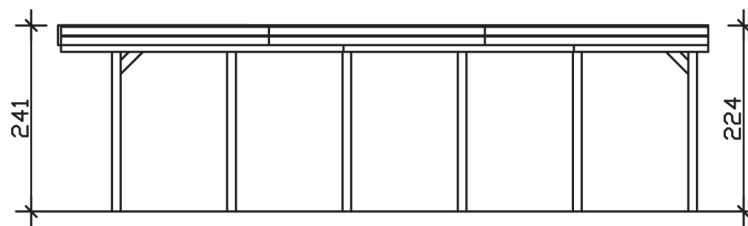

FRIESLAND

Flachdach-Carport

Carport
FRIESLAND
 397 x 860 cm

Gestaltungsbeispiel

- Konstruktion aus imprägniertem Nadelholz
- Grün imprägniert
- Dachschalung mit EPDM-Folie
- Pfosten 11,5 x 11,5 cm

CARPORT FRIESLAND 397 x 860 cm

Datenblatt / Baubeschreibung

Material	Nadelholz, imprägniert
Farbbehandlung	Grün imprägniert
Pfostenstärke	11,5 x 11,5 cm
Aufstellbreite	397 cm
Aufstelltiefe	860 cm
Grundfläche	34,14 m ²
Umbauter Raum	79,38 m ³
Breite Sockelmaß	378 cm
Tiefe Sockelmaß	774 cm
Durchfahrtshöhe vorne	221 cm
Durchfahrtshöhe hinten	204 cm
Durchfahrtsbreite	355 cm
Firsthöhe	241 cm
Traufenhöhe	224 cm
Schneelast	1,25 kN/m ²
Windlast	0,95 kN/m ²
Dachform	Flachdach
Dachfläche	33,51 m ²
Dachneigung	1,2 °
Dacheindeckung	Dachschalung mit EPDM-Folie

Dachstärke	20 mm
Wasserablauf	nach hinten
Pfostenabstand Tiefe	141 cm
Pfostenanzahl	12
Oberfläche Holz	140,33 m ²
Im Lieferumfang enthalten	H-Pfostenanker zum Einbetonieren, Montagematerial, Aufbauanleitung
Anzahl Packstücke	2
Verpackungsgewicht gesamt	909 kg
Verpackungsmaße	Paket 1: 120 cm x 390 cm x 55 cm 849,0 kg Paket 2: 50 cm x 50 cm x 50 cm 60,0 kg
Artikelnummer	314157-99-35
EAN-Nummer	4018211033850
Garantie	5 Jahre gemäß unseren Garantiebedingungen

FRIESLAND
397 x 860 cm

Ansicht
vorne

Schnitt

Grundriss

FRIESLAND
397 x 860 cm

Schnitte und Ansichten Maßstab 1:100