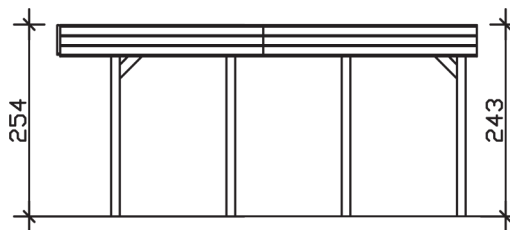

FRIESLAND

Flachdach-Carport

Carport
FRIESLAND
 557 x 555 cm

Gestaltungsbeispiel

- Konstruktion aus imprägniertem Nadelholz
- Farblich behandelt in nussbaum
- Dachschalung mit EPDM-Folie
- Pfosten 11,5 x 11,5 cm

CARPORT FRIESLAND 557 x 555 cm

Datenblatt / Baubeschreibung

Material	Nadelholz, imprägniert
Farbbehandlung	Lasiert in Nussbaum
Pfostenstärke	11,5 x 11,5 cm
Aufstellbreite	557 cm
Aufstelltiefe	555 cm
Grundfläche	30,91 m ²
Umbauter Raum	76,82 m ³
Breite Sockelmaß	537 cm
Tiefe Sockelmaß	469 cm
Durchfahrtshöhe vorne	221 cm
Durchfahrtshöhe hinten	210 cm
Durchfahrtsbreite	514 cm
Firsthöhe	254 cm
Traufenhöhe	243 cm
Schneelast	1,25 kN/m ²
Windlast	0,95 kN/m ²
Dachform	Flachdach
Dachfläche	30,42 m ²
Dachneigung	1,2 °
Dacheindeckung	Dachschalung mit EPDM-Folie

Dachstärke	20 mm
Wasserablauf	nach hinten
Pfostenabstand Tiefe	141 cm
Pfostenanzahl	8
Oberfläche Holz	135,98 m ²
Im Lieferumfang enthalten	H-Pfostenanker zum Einbetonieren, Montagematerial, Aufbauanleitung
Anzahl Packstücke	2
Verpackungsgewicht gesamt	902 kg
Verpackungsmaße	Paket 1: 120 cm x 550 cm x 55 cm 827,0 kg Paket 2: 50 cm x 60 cm x 60 cm 75,0 kg
Artikelnummer	314195-03-35
EAN-Nummer	4018211033867
Garantie	5 Jahre gemäß unseren Garantiebedingungen

FRIESLAND
557 x 555 cm

Ansicht
vorne

Schnitt

Grundriss

FRIESLAND

557 x 555 cm

Schnitte und Ansichten Maßstab 1:100