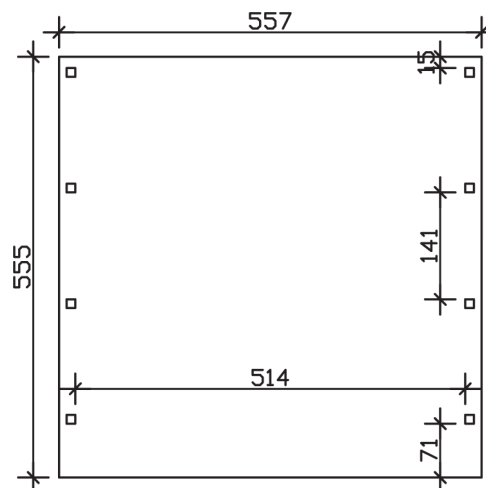

FRIESLAND

Flachdach-Carport

Carport
FRIESLAND
 557 x 555 cm

Gestaltungsbeispiel

- Konstruktion aus imprägniertem Nadelholz
- Farblich behandelt in nussbaum
- Dachschalung mit EPDM-Folie
- Pfosten 11,5 x 11,5 cm

CARPORT FRIESLAND 557 x 555 cm

Datenblatt / Baubeschreibung

Material	Nadelholz, imprägniert
Farbbehandlung	Lasiert in Nussbaum
Pfostenstärke	11,5 x 11,5 cm
Aufstellbreite	557 cm
Aufstelltiefe	555 cm
Grundfläche	30,91 m ²
Umbauter Raum	76,82 m ³
Breite Sockelmaß	537 cm
Tiefe Sockelmaß	469 cm
Durchfahrtshöhe vorne	221 cm
Durchfahrtshöhe hinten	210 cm
Durchfahrtsbreite	514 cm
Firsthöhe	254 cm
Traufenhöhe	243 cm
Schneelast	1,25 kN/m ²
Windlast	0,95 kN/m ²
Dachform	Flachdach
Dachfläche	30,42 m ²
Dachneigung	1,2 °
Dacheindeckung	Dachschalung mit EPDM-Folie

Dachstärke	20 mm
Wasserablauf	nach hinten
Pfostenabstand Tiefe	141 cm
Pfostenanzahl	8
Oberfläche Holz	135,98 m ²
Im Lieferumfang enthalten	H-Pfostenanker zum Einbetonieren, Montagematerial, Aufbauanleitung
Anzahl Packstücke	2
Verpackungsgewicht gesamt	902 kg
Verpackungsmaße	Paket 1: 120 cm x 550 cm x 55 cm 827,0 kg Paket 2: 50 cm x 60 cm x 60 cm 75,0 kg
Artikelnummer	314195-03-35
EAN-Nummer	4018211033867
Garantie	5 Jahre gemäß unseren Garantiebedingungen

FRIESLAND
557 x 555 cm

Ansicht
vorne

Schnitt

Grundriss

FRIESLAND

557 x 555 cm

Schnitte und Ansichten Maßstab 1:100