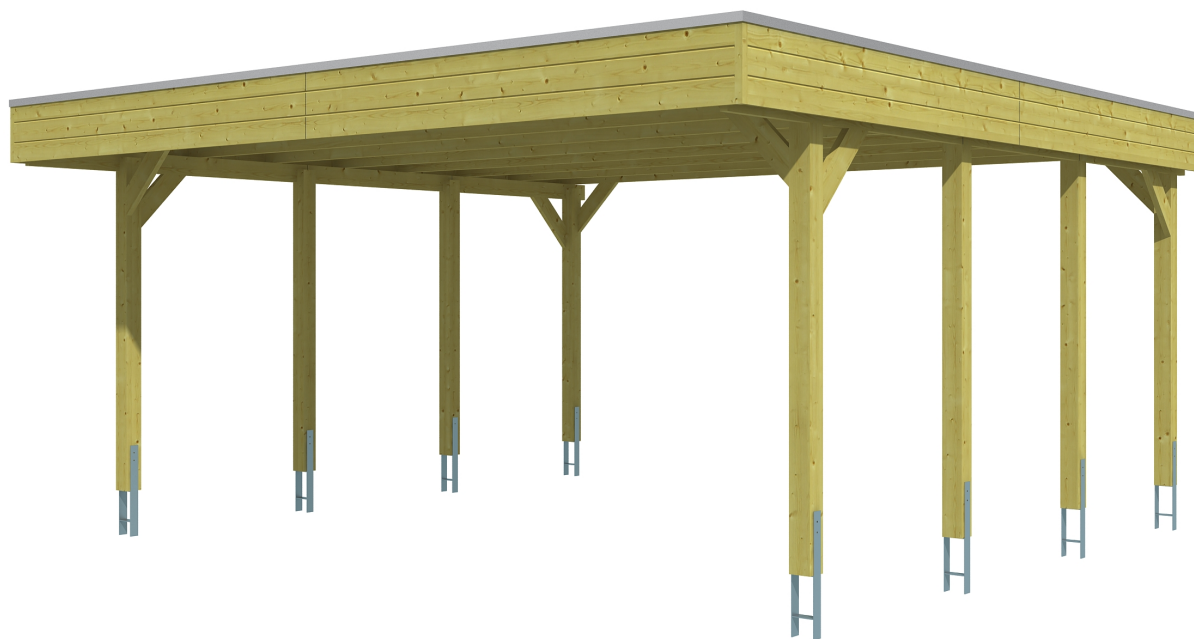

FRIESLAND

Flachdach-Carport

Carport
FRIESLAND
557 x 555 cm

Gestaltungsbeispiel

- Konstruktion aus imprägniertem Nadelholz
- Grün imprägniert
- Dachschalung mit EPDM-Folie
- Pfosten 11,5 x 11,5 cm

CARPOT FRIESLAND 557 x 555 cm

Datenblatt / Baubeschreibung

Material	Nadelholz, imprägniert
Farbbehandlung	Grün imprägniert
Pfostenstärke	11,5 x 11,5 cm
Aufstellbreite	557 cm
Aufstelltiefe	555 cm
Grundfläche	30,91 m ²
Umbauter Raum	76,82 m ³
Breite Sockelmaß	537 cm
Tiefe Sockelmaß	469 cm
Durchfahrtshöhe vorne	221 cm
Durchfahrtshöhe hinten	210 cm
Durchfahrtsbreite	514 cm
Firsthöhe	254 cm
Traufenhöhe	243 cm
Schneelast	1,25 kN/m ²
Windlast	0,95 kN/m ²
Dachform	Flachdach
Dachfläche	30,42 m ²
Dachneigung	1,2 °
Dacheindeckung	Dachschalung mit EPDM-Folie

Dachstärke	20 mm
Wasserablauf	nach hinten
Pfostenabstand Tiefe	141 cm
Pfostenanzahl	8
Oberfläche Holz	135,98 m ²
Im Lieferumfang enthalten	H-Pfostenanker zum Einbetonieren, Montagematerial, Aufbauanleitung
Anzahl Packstücke	2
Verpackungsgewicht gesamt	902 kg
Verpackungsmaße	Paket 1: 120 cm x 550 cm x 55 cm 827,0 kg Paket 2: 50 cm x 60 cm x 60 cm 75,0 kg
Artikelnummer	314195-99-35
EAN-Nummer	4018211033874
Garantie	5 Jahre gemäß unseren Garantiebedingungen

FRIESLAND
557 x 555 cm

Ansicht
vorne

Schnitt

Grundriss

FRIESLAND

557 x 555 cm

Schnitte und Ansichten Maßstab 1:100