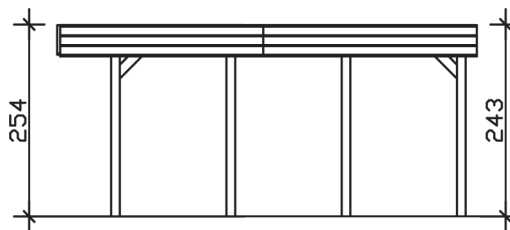

FRIESLAND

Flachdach-Carport

Carport
FRIESLAND
557 x 555 cm

Gestaltungsbeispiel

- Konstruktion aus imprägniertem Nadelholz
- Grün imprägniert
- Dachschalung mit EPDM-Folie
- Pfosten 11,5 x 11,5 cm

CARPOT FRIESLAND 557 x 555 cm

Datenblatt / Baubeschreibung

Material	Nadelholz, imprägniert
Farbbehandlung	Grün imprägniert
Pfostenstärke	11,5 x 11,5 cm
Aufstellbreite	557 cm
Aufstelltiefe	555 cm
Grundfläche	30,91 m ²
Umbauter Raum	76,82 m ³
Breite Sockelmaß	537 cm
Tiefe Sockelmaß	469 cm
Durchfahrtshöhe vorne	221 cm
Durchfahrtshöhe hinten	210 cm
Durchfahrtsbreite	514 cm
Firsthöhe	254 cm
Traufenhöhe	243 cm
Schneelast	1,25 kN/m ²
Windlast	0,95 kN/m ²
Dachform	Flachdach
Dachfläche	30,42 m ²
Dachneigung	1,2 °
Dacheindeckung	Dachschalung mit EPDM-Folie

Dachstärke	20 mm
Wasserablauf	nach hinten
Pfostenabstand Tiefe	141 cm
Pfostenanzahl	8
Oberfläche Holz	135,98 m ²
Im Lieferumfang enthalten	H-Pfostenanker zum Einbetonieren, Montagematerial, Aufbauanleitung
Anzahl Packstücke	2
Verpackungsgewicht gesamt	902 kg
Verpackungsmaße	Paket 1: 120 cm x 550 cm x 55 cm 827,0 kg Paket 2: 50 cm x 60 cm x 60 cm 75,0 kg
Artikelnummer	314195-99-35
EAN-Nummer	4018211033874
Garantie	5 Jahre gemäß unseren Garantiebedingungen

FRIESLAND
557 x 555 cm

Ansicht
vorne

Schnitt

Grundriss

FRIESLAND

557 x 555 cm

Schnitte und Ansichten Maßstab 1:100