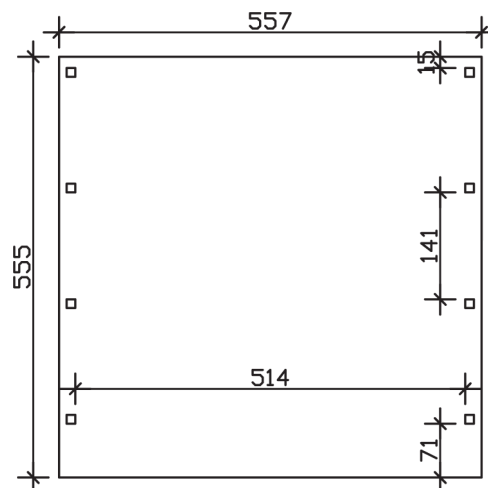

FRIESLAND

Flachdach-Carport

Carport
FRIESLAND
557 x 555 cm

Gestaltungsbeispiel

- Konstruktion aus imprägniertem Nadelholz
- Grün imprägniert
- Dachschalung mit EPDM-Folie
- Pfosten 11,5 x 11,5 cm

CARPOT FRIESLAND 557 x 555 cm

Datenblatt / Baubeschreibung

Material	Nadelholz, imprägniert
Farbbehandlung	Grün imprägniert
Pfostenstärke	11,5 x 11,5 cm
Aufstellbreite	557 cm
Aufstelltiefe	555 cm
Grundfläche	30,91 m ²
Umbauter Raum	76,82 m ³
Breite Sockelmaß	537 cm
Tiefe Sockelmaß	469 cm
Durchfahrtshöhe vorne	221 cm
Durchfahrtshöhe hinten	210 cm
Durchfahrtsbreite	514 cm
Firsthöhe	254 cm
Traufenhöhe	243 cm
Schneelast	1,25 kN/m ²
Windlast	0,95 kN/m ²
Dachform	Flachdach
Dachfläche	30,42 m ²
Dachneigung	1,2 °
Dacheindeckung	Dachschalung mit EPDM-Folie

Dachstärke	20 mm
Wasserablauf	nach hinten
Pfostenabstand Tiefe	141 cm
Pfostenanzahl	8
Oberfläche Holz	135,98 m ²
Im Lieferumfang enthalten	H-Pfostenanker zum Einbetonieren, Montagematerial, Aufbauanleitung
Anzahl Packstücke	2
Verpackungsgewicht gesamt	902 kg
Verpackungsmaße	Paket 1: 120 cm x 550 cm x 55 cm 827,0 kg Paket 2: 50 cm x 60 cm x 60 cm 75,0 kg
Artikelnummer	314195-99-35
EAN-Nummer	4018211033874
Garantie	5 Jahre gemäß unseren Garantiebedingungen

FRIESLAND
557 x 555 cm

Ansicht
vorne

Schnitt

Grundriss

FRIESLAND

557 x 555 cm

Schnitte und Ansichten Maßstab 1:100