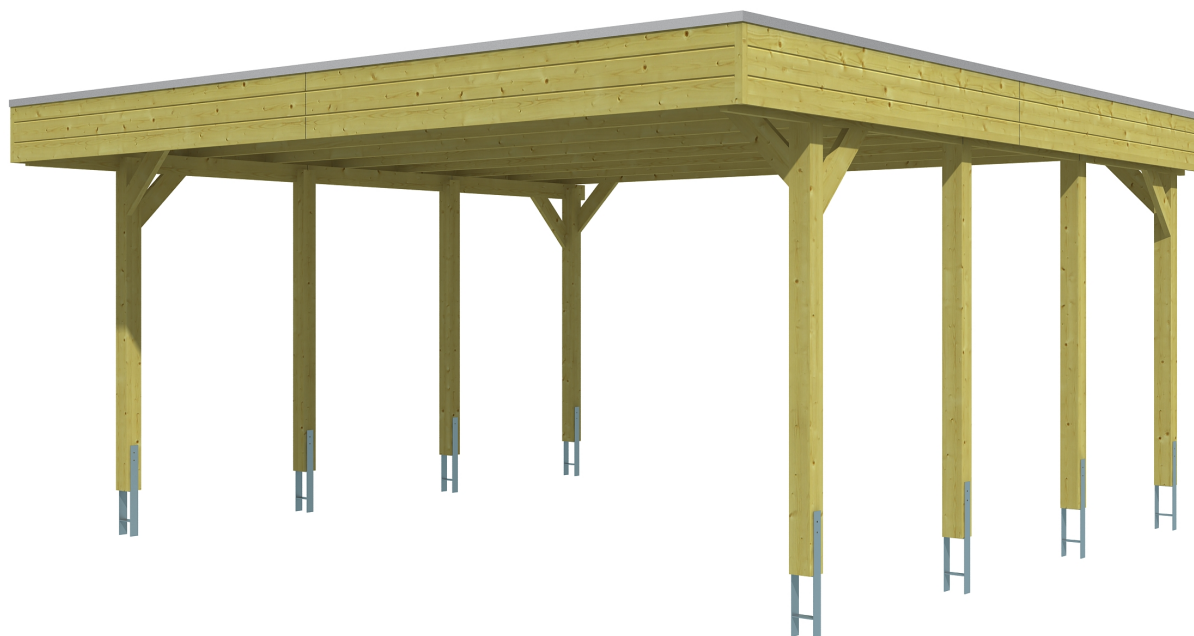

FRIESLAND

Flachdach-Carport

Carport
FRIESLAND
 557 x 555 cm

Gestaltungsbeispiel

- Konstruktion aus imprägniertem Nadelholz
- Grün imprägniert
- Aluminium-Dachplatten
- Pfosten 11,5 x 11,5 cm

CARPOT FRIESLAND 557 x 555 cm

Datenblatt / Baubeschreibung

Material	Nadelholz, imprägniert
Farbbehandlung	Grün imprägniert
Pfostenstärke	11,5 x 11,5 cm
Aufstellbreite	557 cm
Aufstelltiefe	555 cm
Grundfläche	30,91 m ²
Umbauer Raum	76,82 m ³
Breite Sockelmaß	537 cm
Tiefe Sockelmaß	469 cm
Durchfahrtshöhe vorne	221 cm
Durchfahrtshöhe hinten	210 cm
Durchfahrtsbreite	514 cm
Firsthöhe	254 cm
Traufenhöhe	243 cm
Schneelast	1,25 kN/m ²
Windlast	0,95 kN/m ²
Dachform	Flachdach
Dachfläche	30,42 m ²
Dachneigung	1,2 °
Dacheindeckung	Aluminium-Dachplatten mit Trapezprofil - blank

Dachstärke	0,5 mm
Wasserablauf	nach hinten
Pfostenabstand Tiefe	141 cm
Pfostenanzahl	8
Oberfläche Holz	60,50 m ²
Im Lieferumfang enthalten	H-Pfostenanker zum Einbetonieren, Montagematerial, Aufbauanleitung
Anzahl Packstücke	1
Verpackungsgewicht gesamt	615 kg
Verpackungsmaße	Paket 1: 120 cm x 550 cm x 45 cm 615,0 kg
Artikelnummer	314195-99-50
EAN-Nummer	4018211026562
Garantie	5 Jahre gemäß unseren Garantiebedingungen

FRIESLAND
557 x 555 cm

Ansicht
vorne

Schnitt

Grundriss

FRIESLAND

557 x 555 cm

Schnitte und Ansichten Maßstab 1:100