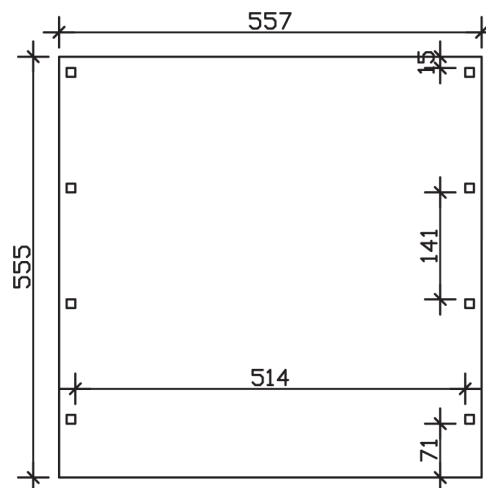

FRIESLAND

Flachdach-Carport

Carport
FRIESLAND
 557 x 555 cm

Gestaltungsbeispiel

- Konstruktion aus imprägniertem Nadelholz
- Grün imprägniert
- Aluminium-Dachplatten
- Pfosten 11,5 x 11,5 cm

CARPOT FRIESLAND 557 x 555 cm

Datenblatt / Baubeschreibung

Material	Nadelholz, imprägniert
Farbbehandlung	Grün imprägniert
Pfostenstärke	11,5 x 11,5 cm
Aufstellbreite	557 cm
Aufstelltiefe	555 cm
Grundfläche	30,91 m ²
Umbauer Raum	76,82 m ³
Breite Sockelmaß	537 cm
Tiefe Sockelmaß	469 cm
Durchfahrtshöhe vorne	221 cm
Durchfahrtshöhe hinten	210 cm
Durchfahrtsbreite	514 cm
Firsthöhe	254 cm
Traufenhöhe	243 cm
Schneelast	1,25 kN/m ²
Windlast	0,95 kN/m ²
Dachform	Flachdach
Dachfläche	30,42 m ²
Dachneigung	1,2 °
Dacheindeckung	Aluminium-Dachplatten mit Trapezprofil - blank

Dachstärke	0,5 mm
Wasserablauf	nach hinten
Pfostenabstand Tiefe	141 cm
Pfostenanzahl	8
Oberfläche Holz	60,50 m ²
Im Lieferumfang enthalten	H-Pfostenanker zum Einbetonieren, Montagematerial, Aufbauanleitung
Anzahl Packstücke	1
Verpackungsgewicht gesamt	615 kg
Verpackungsmaße	Paket 1: 120 cm x 550 cm x 45 cm 615,0 kg
Artikelnummer	314195-99-50
EAN-Nummer	4018211026562
Garantie	5 Jahre gemäß unseren Garantiebedingungen

FRIESLAND
557 x 555 cm

Ansicht
vorne

Schnitt

Grundriss

FRIESLAND

557 x 555 cm

Schnitte und Ansichten Maßstab 1:100