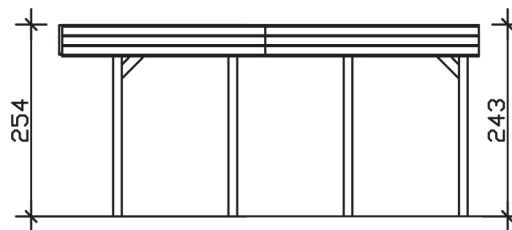

FRIESLAND

Flachdach-Carport

Carport
FRIESLAND
 557 x 555 cm

Gestaltungsbeispiel

- Konstruktion aus imprägniertem Nadelholz
- Grün imprägniert
- Aluminium-Dachplatten
- Pfosten 11,5 x 11,5 cm

CARPOT FRIESLAND 557 x 555 cm

Datenblatt / Baubeschreibung

Material	Nadelholz, imprägniert
Farbbehandlung	Grün imprägniert
Pfostenstärke	11,5 x 11,5 cm
Aufstellbreite	557 cm
Aufstelltiefe	555 cm
Grundfläche	30,91 m ²
Umbauer Raum	76,82 m ³
Breite Sockelmaß	537 cm
Tiefe Sockelmaß	469 cm
Durchfahrtshöhe vorne	221 cm
Durchfahrtshöhe hinten	210 cm
Durchfahrtsbreite	514 cm
Firsthöhe	254 cm
Traufenhöhe	243 cm
Schneelast	1,25 kN/m ²
Windlast	0,95 kN/m ²
Dachform	Flachdach
Dachfläche	30,42 m ²
Dachneigung	1,2 °
Dacheindeckung	Aluminium-Dachplatten mit Trapezprofil - blank

Dachstärke	0,5 mm
Wasserablauf	nach hinten
Pfostenabstand Tiefe	141 cm
Pfostenanzahl	8
Oberfläche Holz	60,50 m ²
Im Lieferumfang enthalten	H-Pfostenanker zum Einbetonieren, Montagematerial, Aufbauanleitung
Anzahl Packstücke	1
Verpackungsgewicht gesamt	615 kg
Verpackungsmaße	Paket 1: 120 cm x 550 cm x 45 cm 615,0 kg
Artikelnummer	314195-99-50
EAN-Nummer	4018211026562
Garantie	5 Jahre gemäß unseren Garantiebedingungen

FRIESLAND
557 x 555 cm

Ansicht
vorne

Schnitt

Grundriss

FRIESLAND

557 x 555 cm

Schnitte und Ansichten Maßstab 1:100