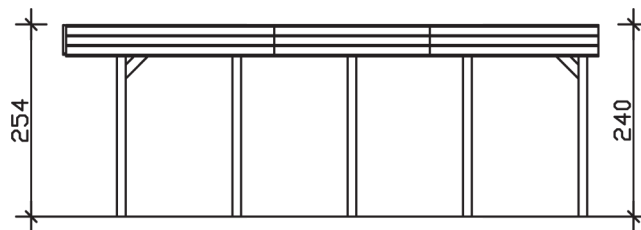

FRIESLAND

Flachdach-Carport

Carport
FRIESLAND
557 x 708 cm

Gestaltungsbeispiel

- Konstruktion aus imprägniertem Nadelholz
- Farblich behandelt in nussbaum
- Aluminium-Dachplatten
- Pfosten 11,5 x 11,5 cm

CARPOT FRIESLAND 557 x 708 cm

Datenblatt / Baubeschreibung

Material	Nadelholz, imprägniert
Farbbehandlung	Lasiert in Nussbaum
Pfostenstärke	11,5 x 11,5 cm
Aufstellbreite	557 cm
Aufstelltiefe	708 cm
Grundfläche	39,44 m ²
Umbauter Raum	97,41 m ³
Breite Sockelmaß	537 cm
Tiefe Sockelmaß	622 cm
Durchfahrtshöhe vorne	221 cm
Durchfahrtshöhe hinten	207 cm
Durchfahrtsbreite	514 cm
Firsthöhe	254 cm
Traufenhöhe	240 cm
Schneelast	1,25 kN/m ²
Windlast	0,95 kN/m ²
Dachform	Flachdach
Dachfläche	38,85 m ²
Dachneigung	1,2 °
Dacheindeckung	Aluminium-Dachplatten mit Trapezprofil - blank

Dachstärke	0,5 mm
Wasserablauf	nach hinten
Pfostenabstand Tiefe	141 cm
Pfostenanzahl	10
Oberfläche Holz	75,71 m ²
Im Lieferumfang enthalten	H-Pfostenanker zum Einbetonieren, Montagematerial, Aufbauanleitung
Anzahl Packstücke	1
Verpackungsgewicht gesamt	763 kg
Verpackungsmaße	Paket 1: 120 cm x 550 cm x 40 cm 763,0 kg
Artikelnummer	314218-03-50
EAN-Nummer	4018211026593
Garantie	5 Jahre gemäß unseren Garantiebedingungen

FRIESLAND
557 x 708 cm

Ansicht
vorne

Schnitt

Grundriss

FRIESLAND
557 x 708 cm

Schnitte und Ansichten Maßstab 1:100