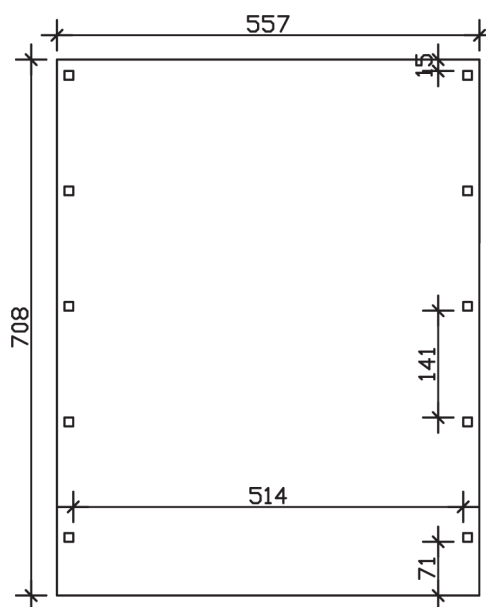

FRIESLAND

Flachdach-Carport

Carport
FRIESLAND
557 x 708 cm

Gestaltungsbeispiel

- Konstruktion aus imprägniertem Nadelholz
- Farblich behandelt in nussbaum
- Aluminium-Dachplatten
- Pfosten 11,5 x 11,5 cm

CARPOT FRIESLAND 557 x 708 cm

Datenblatt / Baubeschreibung

Material	Nadelholz, imprägniert
Farbbehandlung	Lasiert in Nussbaum
Pfostenstärke	11,5 x 11,5 cm
Aufstellbreite	557 cm
Aufstelltiefe	708 cm
Grundfläche	39,44 m ²
Umbauter Raum	97,41 m ³
Breite Sockelmaß	537 cm
Tiefe Sockelmaß	622 cm
Durchfahrtshöhe vorne	221 cm
Durchfahrtshöhe hinten	207 cm
Durchfahrtsbreite	514 cm
Firsthöhe	254 cm
Traufenhöhe	240 cm
Schneelast	1,25 kN/m ²
Windlast	0,95 kN/m ²
Dachform	Flachdach
Dachfläche	38,85 m ²
Dachneigung	1,2 °
Dacheindeckung	Aluminium-Dachplatten mit Trapezprofil - blank

Dachstärke	0,5 mm
Wasserablauf	nach hinten
Pfostenabstand Tiefe	141 cm
Pfostenanzahl	10
Oberfläche Holz	75,71 m ²
Im Lieferumfang enthalten	H-Pfostenanker zum Einbetonieren, Montagematerial, Aufbauanleitung
Anzahl Packstücke	1
Verpackungsgewicht gesamt	763 kg
Verpackungsmaße	Paket 1: 120 cm x 550 cm x 40 cm 763,0 kg
Artikelnummer	314218-03-50
EAN-Nummer	4018211026593
Garantie	5 Jahre gemäß unseren Garantiebedingungen

FRIESLAND
557 x 708 cm

Ansicht
vorne

Schnitt

Grundriss

FRIESLAND
557 x 708 cm

Schnitte und Ansichten Maßstab 1:100