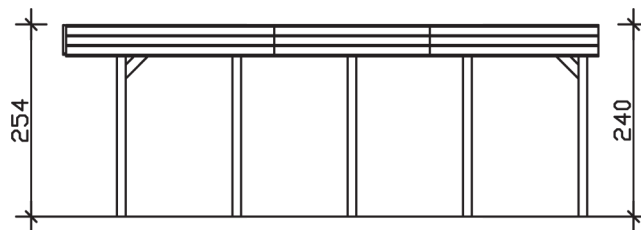

FRIESLAND

Flachdach-Carport

Carport
FRIESLAND
 557 x 708 cm

Gestaltungsbeispiel

- Konstruktion aus imprägniertem Nadelholz
- Farblich behandelt in schiefergrau
- Dachschalung mit EPDM-Folie
- Pfosten 11,5 x 11,5 cm

CARPORT FRIESLAND 557 x 708 cm

Datenblatt / Baubeschreibung

Material	Nadelholz, imprägniert
Farbbehandlung	Lasiert in Schiefergrau
Pfostenstärke	11,5 x 11,5 cm
Aufstellbreite	557 cm
Aufstelltiefe	708 cm
Grundfläche	39,44 m ²
Umbauter Raum	97,41 m ³
Breite Sockelmaß	537 cm
Tiefe Sockelmaß	622 cm
Durchfahrtshöhe vorne	221 cm
Durchfahrtshöhe hinten	207 cm
Durchfahrtsbreite	514 cm
Firsthöhe	254 cm
Traufenhöhe	240 cm
Schneelast	1,25 kN/m ²
Windlast	0,95 kN/m ²
Dachform	Flachdach
Dachfläche	38,85 m ²
Dachneigung	1,2 °
Dacheindeckung	Dachschalung mit EPDM-Folie

Dachstärke	20 mm
Wasserablauf	nach hinten
Pfostenabstand Tiefe	141 cm
Pfostenanzahl	10
Oberfläche Holz	172,27 m ²
Im Lieferumfang enthalten	H-Pfostenanker zum Einbetonieren, Montagematerial, Aufbauanleitung
Anzahl Packstücke	2
Verpackungsgewicht gesamt	1118 kg
Verpackungsmaße	Paket 1: 120 cm x 550 cm x 55 cm 1.038,0 kg Paket 2: 50 cm x 60 cm x 60 cm 80,0 kg
Artikelnummer	314218-13-35
EAN-Nummer	4018211036769
Garantie	5 Jahre gemäß unseren Garantiebedingungen

FRIESLAND
557 x 708 cm

Ansicht
vorne

Schnitt

Grundriss

FRIESLAND
557 x 708 cm

Schnitte und Ansichten Maßstab 1:100