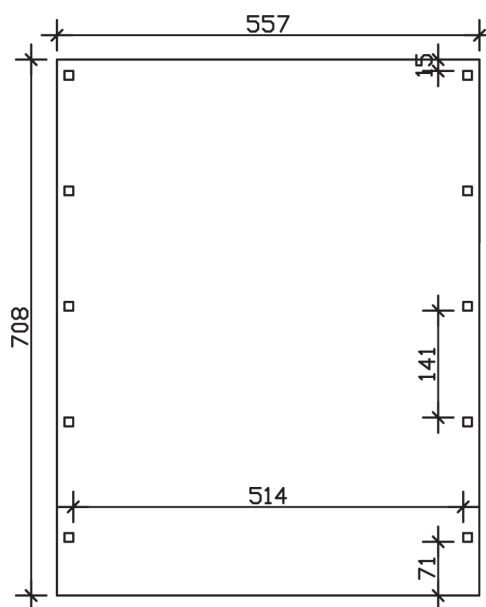

FRIESLAND

Flachdach-Carport

Carport
FRIESLAND
 557 x 708 cm

Gestaltungsbeispiel

- Konstruktion aus imprägniertem Nadelholz
- Farblich behandelt in schiefergrau
- Dachschalung mit EPDM-Folie
- Pfosten 11,5 x 11,5 cm

CARPORT FRIESLAND 557 x 708 cm

Datenblatt / Baubeschreibung

Material	Nadelholz, imprägniert
Farbbehandlung	Lasiert in Schiefergrau
Pfostenstärke	11,5 x 11,5 cm
Aufstellbreite	557 cm
Aufstelltiefe	708 cm
Grundfläche	39,44 m ²
Umbauter Raum	97,41 m ³
Breite Sockelmaß	537 cm
Tiefe Sockelmaß	622 cm
Durchfahrtshöhe vorne	221 cm
Durchfahrtshöhe hinten	207 cm
Durchfahrtsbreite	514 cm
Firsthöhe	254 cm
Traufenhöhe	240 cm
Schneelast	1,25 kN/m ²
Windlast	0,95 kN/m ²
Dachform	Flachdach
Dachfläche	38,85 m ²
Dachneigung	1,2 °
Dacheindeckung	Dachschalung mit EPDM-Folie

Dachstärke	20 mm
Wasserablauf	nach hinten
Pfostenabstand Tiefe	141 cm
Pfostenanzahl	10
Oberfläche Holz	172,27 m ²
Im Lieferumfang enthalten	H-Pfostenanker zum Einbetonieren, Montagematerial, Aufbauanleitung
Anzahl Packstücke	2
Verpackungsgewicht gesamt	1118 kg
Verpackungsmaße	Paket 1: 120 cm x 550 cm x 55 cm 1.038,0 kg Paket 2: 50 cm x 60 cm x 60 cm 80,0 kg
Artikelnummer	314218-13-35
EAN-Nummer	4018211036769
Garantie	5 Jahre gemäß unseren Garantiebedingungen

FRIESLAND
557 x 708 cm

Ansicht
vorne

Schnitt

Grundriss

FRIESLAND
557 x 708 cm

Schnitte und Ansichten Maßstab 1:100