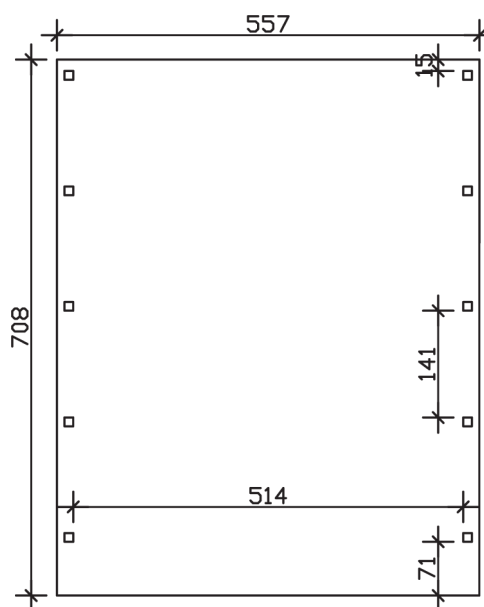

FRIESLAND

Flachdach-Carport

Carport
FRIESLAND
557 x 708 cm

Gestaltungsbeispiel

- Konstruktion aus imprägniertem Nadelholz
- Grün imprägniert
- Dachschalung mit EPDM-Folie
- Pfosten 11,5 x 11,5 cm

CARPOT FRIESLAND 557 x 708 cm

Datenblatt / Baubeschreibung

Material	Nadelholz, imprägniert
Farbbehandlung	Grün imprägniert
Pfostenstärke	11,5 x 11,5 cm
Aufstellbreite	557 cm
Aufstelltiefe	708 cm
Grundfläche	39,44 m ²
Umbauter Raum	97,41 m ³
Breite Sockelmaß	537 cm
Tiefe Sockelmaß	622 cm
Durchfahrtshöhe vorne	221 cm
Durchfahrtshöhe hinten	207 cm
Durchfahrtsbreite	514 cm
Firsthöhe	254 cm
Traufenhöhe	240 cm
Schneelast	1,25 kN/m ²
Windlast	0,95 kN/m ²
Dachform	Flachdach
Dachfläche	38,85 m ²
Dachneigung	1,2 °
Dacheindeckung	Dachschalung mit EPDM-Folie

Dachstärke	20 mm
Wasserablauf	nach hinten
Pfostenabstand Tiefe	141 cm
Pfostenanzahl	10
Oberfläche Holz	172,27 m ²
Im Lieferumfang enthalten	H-Pfostenanker zum Einbetonieren, Montagematerial, Aufbauanleitung
Anzahl Packstücke	2
Verpackungsgewicht gesamt	1118 kg
Verpackungsmaße	Paket 1: 120 cm x 550 cm x 55 cm 1.038,0 kg Paket 2: 50 cm x 60 cm x 60 cm 80,0 kg
Artikelnummer	314218-99-35
EAN-Nummer	4018211033898
Garantie	5 Jahre gemäß unseren Garantiebedingungen

FRIESLAND
557 x 708 cm

Ansicht
vorne

Schnitt

Grundriss

FRIESLAND

557 x 708 cm

Schnitte und Ansichten Maßstab 1:100