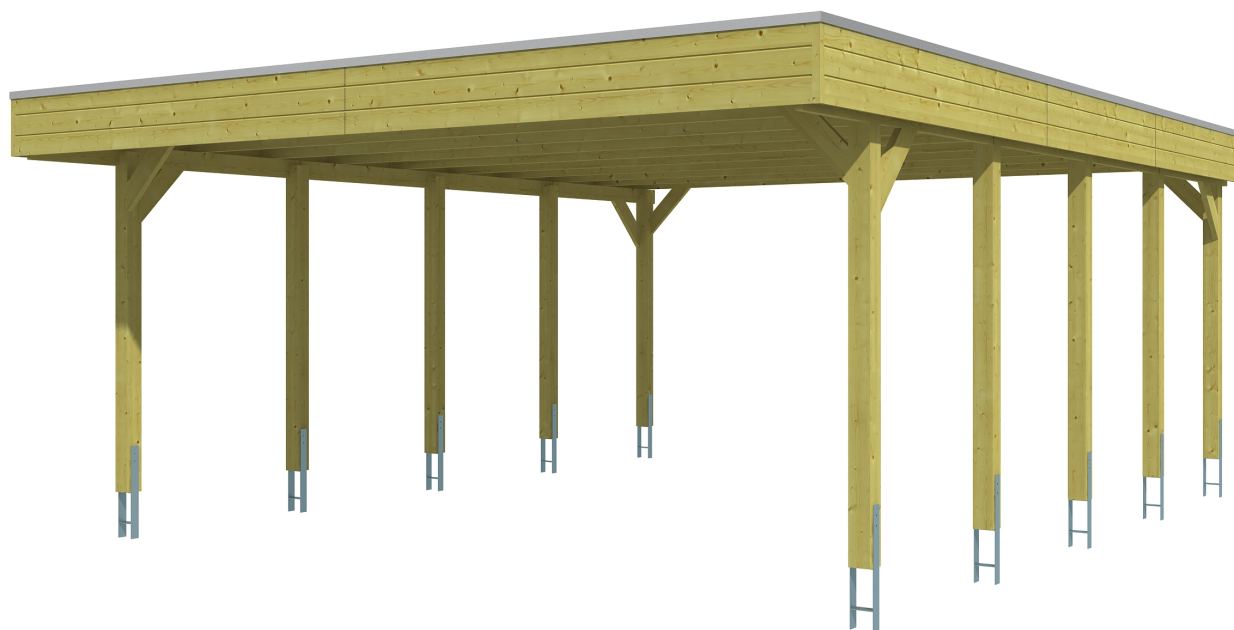

FRIESLAND

Flachdach-Carport

Carport
FRIESLAND
557 x 708 cm

Gestaltungsbeispiel

- Konstruktion aus imprägniertem Nadelholz
- Grün imprägniert
- Dachschalung mit EPDM-Folie
- Pfosten 11,5 x 11,5 cm

CARPOT FRIESLAND 557 x 708 cm

Datenblatt / Baubeschreibung

Material	Nadelholz, imprägniert
Farbbehandlung	Grün imprägniert
Pfostenstärke	11,5 x 11,5 cm
Aufstellbreite	557 cm
Aufstelltiefe	708 cm
Grundfläche	39,44 m ²
Umbauter Raum	97,41 m ³
Breite Sockelmaß	537 cm
Tiefe Sockelmaß	622 cm
Durchfahrtshöhe vorne	221 cm
Durchfahrtshöhe hinten	207 cm
Durchfahrtsbreite	514 cm
Firsthöhe	254 cm
Traufenhöhe	240 cm
Schneelast	1,25 kN/m ²
Windlast	0,95 kN/m ²
Dachform	Flachdach
Dachfläche	38,85 m ²
Dachneigung	1,2 °
Dacheindeckung	Dachschalung mit EPDM-Folie

Dachstärke	20 mm
Wasserablauf	nach hinten
Pfostenabstand Tiefe	141 cm
Pfostenanzahl	10
Oberfläche Holz	172,27 m ²
Im Lieferumfang enthalten	H-Pfostenanker zum Einbetonieren, Montagematerial, Aufbauanleitung
Anzahl Packstücke	2
Verpackungsgewicht gesamt	1118 kg
Verpackungsmaße	Paket 1: 120 cm x 550 cm x 55 cm 1.038,0 kg Paket 2: 50 cm x 60 cm x 60 cm 80,0 kg
Artikelnummer	314218-99-35
EAN-Nummer	4018211033898
Garantie	5 Jahre gemäß unseren Garantiebedingungen

FRIESLAND
557 x 708 cm

Ansicht
vorne

Schnitt

Grundriss

FRIESLAND

557 x 708 cm

Schnitte und Ansichten Maßstab 1:100