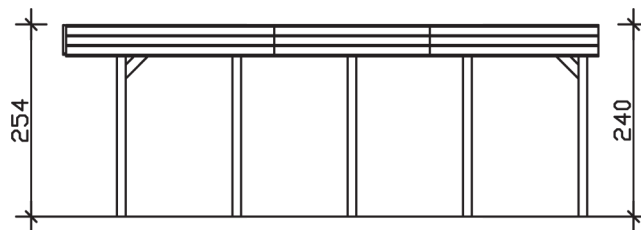

FRIESLAND

Flachdach-Carport

Carport
FRIESLAND
557 x 708 cm

Gestaltungsbeispiel

- Konstruktion aus imprägniertem Nadelholz
- Grün imprägniert
- Dachschalung mit EPDM-Folie
- Pfosten 11,5 x 11,5 cm

CARPOT FRIESLAND 557 x 708 cm

Datenblatt / Baubeschreibung

Material	Nadelholz, imprägniert
Farbbehandlung	Grün imprägniert
Pfostenstärke	11,5 x 11,5 cm
Aufstellbreite	557 cm
Aufstelltiefe	708 cm
Grundfläche	39,44 m ²
Umbauter Raum	97,41 m ³
Breite Sockelmaß	537 cm
Tiefe Sockelmaß	622 cm
Durchfahrtshöhe vorne	221 cm
Durchfahrtshöhe hinten	207 cm
Durchfahrtsbreite	514 cm
Firsthöhe	254 cm
Traufenhöhe	240 cm
Schneelast	1,25 kN/m ²
Windlast	0,95 kN/m ²
Dachform	Flachdach
Dachfläche	38,85 m ²
Dachneigung	1,2 °
Dacheindeckung	Dachschalung mit EPDM-Folie

Dachstärke	20 mm
Wasserablauf	nach hinten
Pfostenabstand Tiefe	141 cm
Pfostenanzahl	10
Oberfläche Holz	172,27 m ²
Im Lieferumfang enthalten	H-Pfostenanker zum Einbetonieren, Montagematerial, Aufbauanleitung
Anzahl Packstücke	2
Verpackungsgewicht gesamt	1118 kg
Verpackungsmaße	Paket 1: 120 cm x 550 cm x 55 cm 1.038,0 kg Paket 2: 50 cm x 60 cm x 60 cm 80,0 kg
Artikelnummer	314218-99-35
EAN-Nummer	4018211033898
Garantie	5 Jahre gemäß unseren Garantiebedingungen

FRIESLAND
557 x 708 cm

Ansicht
vorne

Schnitt

Grundriss

FRIESLAND

557 x 708 cm

Schnitte und Ansichten Maßstab 1:100