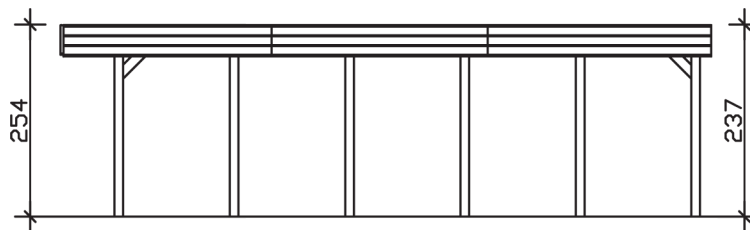

FRIESLAND

Flachdach-Carport

Carport
FRIESLAND
 557 x 860 cm

Gestaltungsbeispiel

- Konstruktion aus imprägniertem Nadelholz
- Farblich behandelt in nussbaum
- Aluminium-Dachplatten
- Pfosten 11,5 x 11,5 cm

CARPORT FRIESLAND 557 x 860 cm

Datenblatt / Baubeschreibung

Material	Nadelholz, imprägniert
Farbbehandlung	Lasiert in Nussbaum
Pfostenstärke	11,5 x 11,5 cm
Aufstellbreite	557 cm
Aufstelltiefe	860 cm
Grundfläche	47,90 m ²
Umbauter Raum	117,6 m ³
Breite Sockelmaß	537 cm
Tiefe Sockelmaß	774 cm
Durchfahrtshöhe vorne	221 cm
Durchfahrtshöhe hinten	204 cm
Durchfahrtsbreite	514 cm
Firsthöhe	254 cm
Traufenhöhe	237 cm
Schneelast	1,25 kN/m ²
Windlast	0,95 kN/m ²
Dachform	Flachdach
Dachfläche	47,22 m ²
Dachneigung	1,2 °
Dacheindeckung	Aluminium-Dachplatten mit Trapezprofil - blank

Dachstärke	0,5 mm
Wasserablauf	nach hinten
Pfostenabstand Tiefe	141 cm
Pfostenanzahl	12
Oberfläche Holz	85,41 m ²
Im Lieferumfang enthalten	H-Pfostenanker zum Einbetonieren, Montagematerial, Aufbauanleitung
Anzahl Packstücke	1
Verpackungsgewicht gesamt	903 kg
Verpackungsmaße	Paket 1: 120 cm x 550 cm x 45 cm 903,0 kg
Artikelnummer	314232-03-50
EAN-Nummer	4018211026616
Garantie	5 Jahre gemäß unseren Garantiebedingungen

FRIESLAND
557 x 860 cm

Ansicht
vorne

Schnitt

Grundriss

FRIESLAND
557 x 860 cm

Schnitte und Ansichten Maßstab 1:100