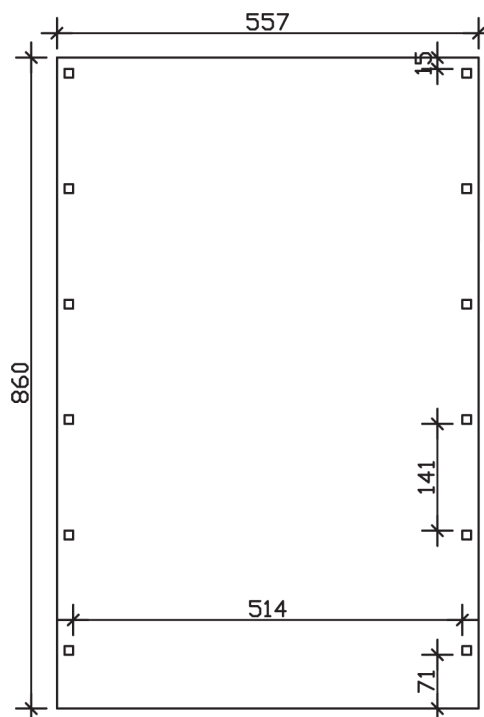

FRIESLAND

Flachdach-Carport

Carport
FRIESLAND
 557 x 860 cm

Gestaltungsbeispiel

- Konstruktion aus imprägniertem Nadelholz
- Farblich behandelt in nussbaum
- Aluminium-Dachplatten
- Pfosten 11,5 x 11,5 cm

CARPORT FRIESLAND 557 x 860 cm

Datenblatt / Baubeschreibung

Material	Nadelholz, imprägniert
Farbbehandlung	Lasiert in Nussbaum
Pfostenstärke	11,5 x 11,5 cm
Aufstellbreite	557 cm
Aufstelltiefe	860 cm
Grundfläche	47,90 m ²
Umbauter Raum	117,6 m ³
Breite Sockelmaß	537 cm
Tiefe Sockelmaß	774 cm
Durchfahrtshöhe vorne	221 cm
Durchfahrtshöhe hinten	204 cm
Durchfahrtsbreite	514 cm
Firsthöhe	254 cm
Traufenhöhe	237 cm
Schneelast	1,25 kN/m ²
Windlast	0,95 kN/m ²
Dachform	Flachdach
Dachfläche	47,22 m ²
Dachneigung	1,2 °
Dacheindeckung	Aluminium-Dachplatten mit Trapezprofil - blank

Dachstärke	0,5 mm
Wasserablauf	nach hinten
Pfostenabstand Tiefe	141 cm
Pfostenanzahl	12
Oberfläche Holz	85,41 m ²
Im Lieferumfang enthalten	H-Pfostenanker zum Einbetonieren, Montagematerial, Aufbauanleitung
Anzahl Packstücke	1
Verpackungsgewicht gesamt	903 kg
Verpackungsmaße	Paket 1: 120 cm x 550 cm x 45 cm 903,0 kg
Artikelnummer	314232-03-50
EAN-Nummer	4018211026616
Garantie	5 Jahre gemäß unseren Garantiebedingungen

FRIESLAND
557 x 860 cm

Ansicht
vorne

Schnitt

Grundriss

FRIESLAND
557 x 860 cm

Schnitte und Ansichten Maßstab 1:100