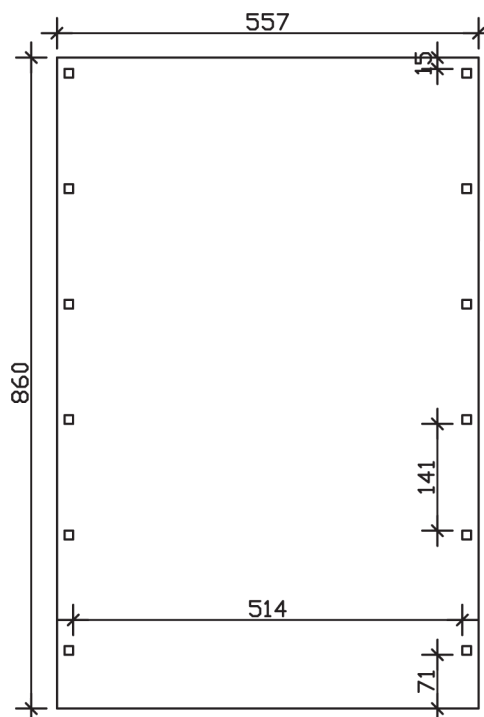

FRIESLAND

Flachdach-Carport

Carport
FRIESLAND
 557 x 860 cm

Gestaltungsbeispiel

- Konstruktion aus imprägniertem Nadelholz
- Farblich behandelt in schiefergrau
- Aluminium-Dachplatten
- Pfosten 11,5 x 11,5 cm

CARPOT FRIESLAND 557 x 860 cm

Datenblatt / Baubeschreibung

Material	Nadelholz, imprägniert
Farbbehandlung	Lasiert in Schiefergrau
Pfostenstärke	11,5 x 11,5 cm
Aufstellbreite	557 cm
Aufstelltiefe	860 cm
Grundfläche	47,90 m ²
Umbauter Raum	117,6 m ³
Breite Sockelmaß	537 cm
Tiefe Sockelmaß	774 cm
Durchfahrtshöhe vorne	221 cm
Durchfahrtshöhe hinten	204 cm
Durchfahrtsbreite	514 cm
Firsthöhe	254 cm
Traufenhöhe	237 cm
Schneelast	1,25 kN/m ²
Windlast	0,95 kN/m ²
Dachform	Flachdach
Dachfläche	47,22 m ²
Dachneigung	1,2 °
Dacheindeckung	Aluminium-Dachplatten mit Trapezprofil - blank

Dachstärke	0,5 mm
Wasserablauf	nach hinten
Pfostenabstand Tiefe	141 cm
Pfostenanzahl	12
Oberfläche Holz	85,41 m ²
Im Lieferumfang enthalten	H-Pfostenanker zum Einbetonieren, Montagematerial, Aufbauanleitung
Anzahl Packstücke	1
Verpackungsgewicht gesamt	903 kg
Verpackungsmaße	Paket 1: 120 cm x 550 cm x 45 cm 903,0 kg
Artikelnummer	314232-13-50
EAN-Nummer	4018211036790
Garantie	5 Jahre gemäß unseren Garantiebedingungen

FRIESLAND
557 x 860 cm

Ansicht
vorne

Schnitt

Grundriss

FRIESLAND
557 x 860 cm

Schnitte und Ansichten Maßstab 1:100