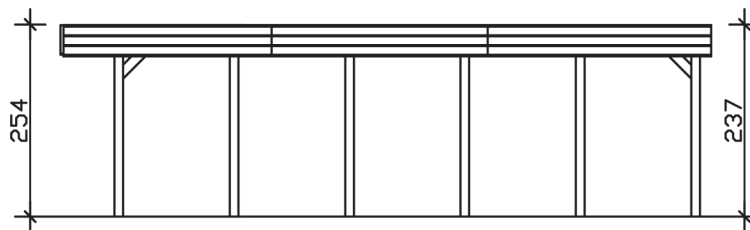

FRIESLAND

Flachdach-Carport

Carport
FRIESLAND
 557 x 860 cm

Gestaltungsbeispiel

- Konstruktion aus imprägniertem Nadelholz
- Farblich behandelt in schiefergrau
- Aluminium-Dachplatten
- Pfosten 11,5 x 11,5 cm

CARPOT FRIESLAND 557 x 860 cm

Datenblatt / Baubeschreibung

Material	Nadelholz, imprägniert
Farbbehandlung	Lasiert in Schiefergrau
Pfostenstärke	11,5 x 11,5 cm
Aufstellbreite	557 cm
Aufstelltiefe	860 cm
Grundfläche	47,90 m ²
Umbauter Raum	117,6 m ³
Breite Sockelmaß	537 cm
Tiefe Sockelmaß	774 cm
Durchfahrtshöhe vorne	221 cm
Durchfahrtshöhe hinten	204 cm
Durchfahrtsbreite	514 cm
Firsthöhe	254 cm
Traufenhöhe	237 cm
Schneelast	1,25 kN/m ²
Windlast	0,95 kN/m ²
Dachform	Flachdach
Dachfläche	47,22 m ²
Dachneigung	1,2 °
Dacheindeckung	Aluminium-Dachplatten mit Trapezprofil - blank

Dachstärke	0,5 mm
Wasserablauf	nach hinten
Pfostenabstand Tiefe	141 cm
Pfostenanzahl	12
Oberfläche Holz	85,41 m ²
Im Lieferumfang enthalten	H-Pfostenanker zum Einbetonieren, Montagematerial, Aufbauanleitung
Anzahl Packstücke	1
Verpackungsgewicht gesamt	903 kg
Verpackungsmaße	Paket 1: 120 cm x 550 cm x 45 cm 903,0 kg
Artikelnummer	314232-13-50
EAN-Nummer	4018211036790
Garantie	5 Jahre gemäß unseren Garantiebedingungen

FRIESLAND
557 x 860 cm

Ansicht
vorne

Schnitt

Grundriss

FRIESLAND
557 x 860 cm

Schnitte und Ansichten Maßstab 1:100